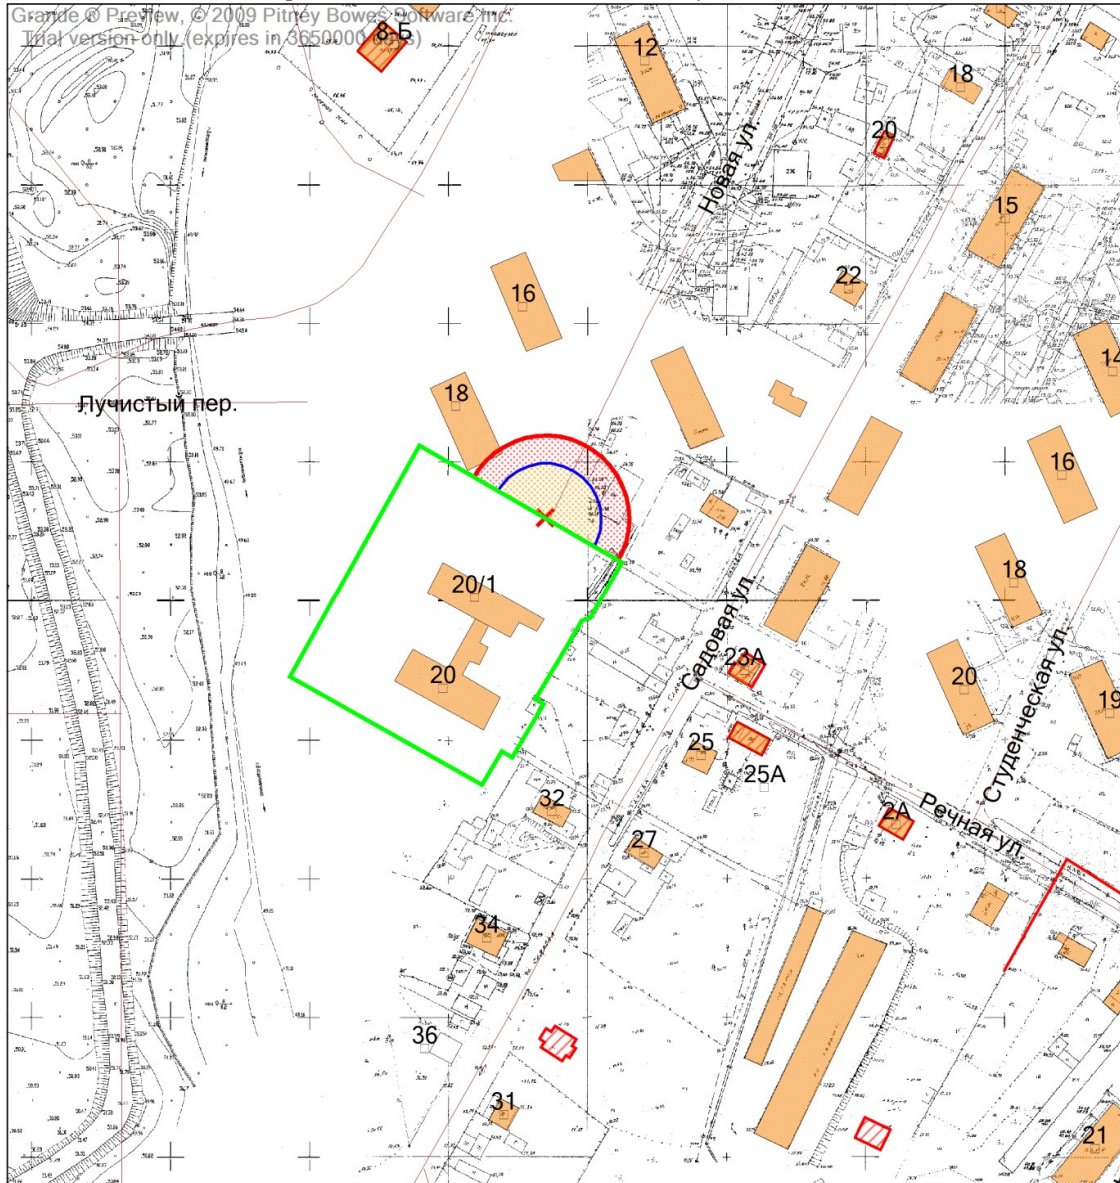

49. Графическое отображение схемы границ прилегающей территории
Муниципальное автономное дошкольное образовательное учреждение
детский сад № 58 «Ручеек» с. Дальнее
г. Южно-Сахалинск, с. Дальнее, ул. Новая, д. 20

Условные обозначения

-  - граница земельного участка
-  - 20 метров до входа в стационарный объект общественного питания
-  - 35 метров до входа в стационарный объект торговли
-  - вход для посетителей в здание или обособленную территорию (при наличии)

Масштаб 1:2000
в 1 сантиметре 20 метров