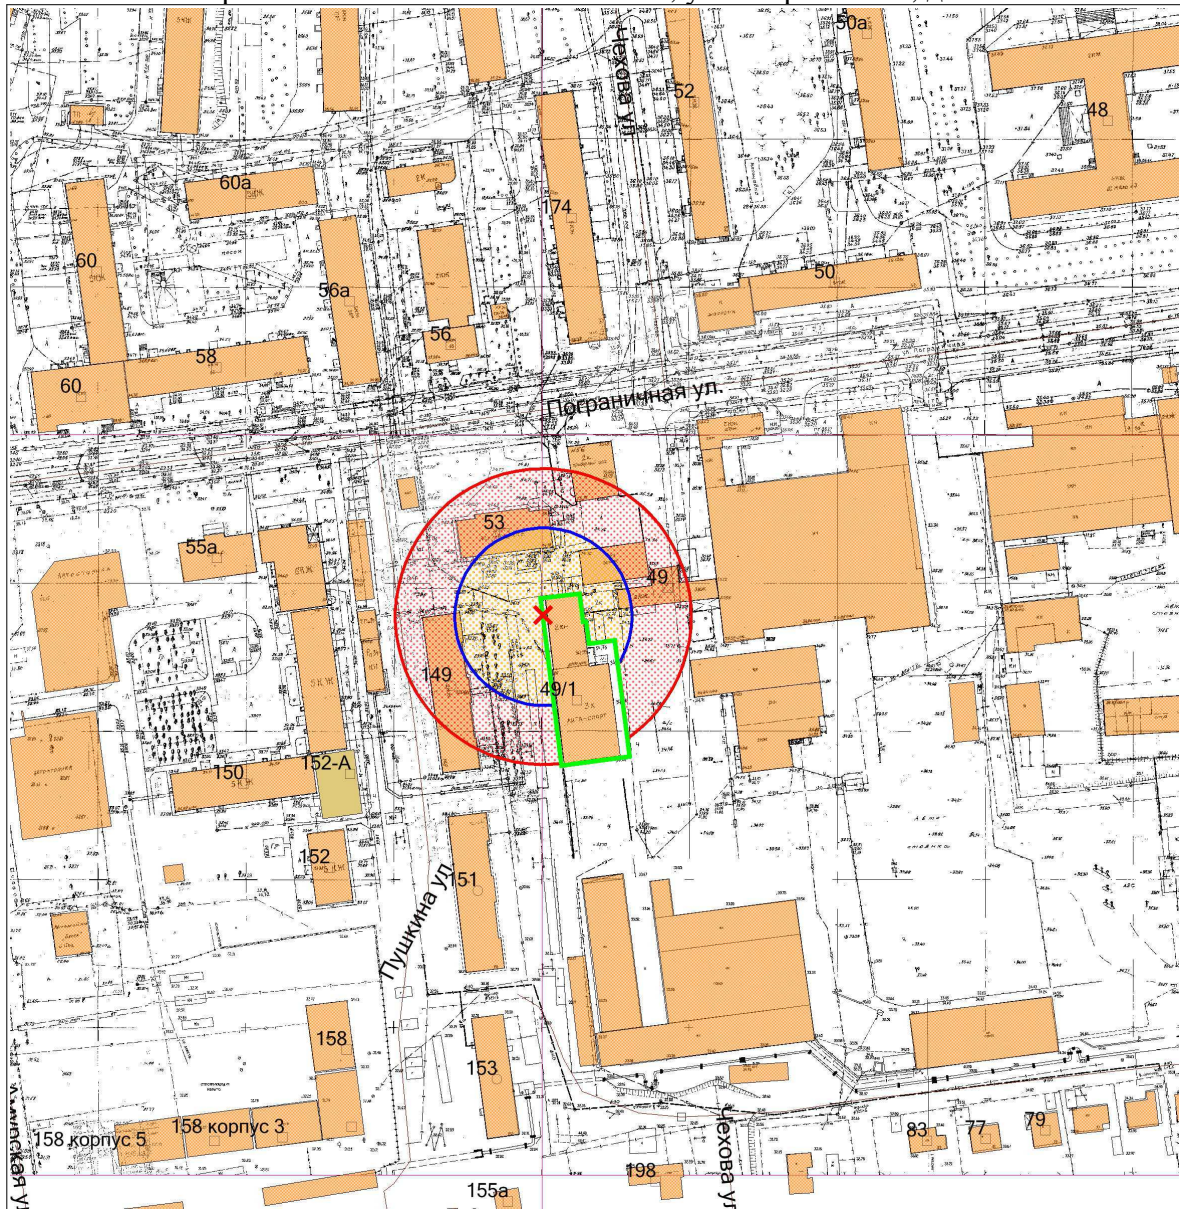

33. Графическое отображение схемы границ прилегающей территории
Муниципальное бюджетное учреждение дополнительного образования Детско-юношеская
спортивная школа игровых видов спорта г.Южно-Сахалинска,
спортивный зал г.Южно-Сахалинск, ул. Пограничная, д.49/1

Условные обозначения	
	- граница земельного участка
	- 30 метров до входа в стационарный объект общественного питания
	- 50 метров до входа в стационарный объект торговли
	- вход для посетителей в здание или обособленную территорию (при наличии)

Масштаб 1:2000
в 1 сантиметре 20 метров

45. Графическое отображение схемы границ прилегающей территории
Государственное бюджетное учреждение «Спортивная школа олимпийского резерва зимних
видов спорта», лыжная база, г.Южно-Сахалинск, ул. Горького, д. 7/1

Условные обозначения

-  - граница земельного участка
-  - 30 метров до входа в стационарный объект общественного питания
-  - 50 метров до входа в стационарный объект торговли
-  - вход для посетителей в здание или обособленную территорию (при наличии)