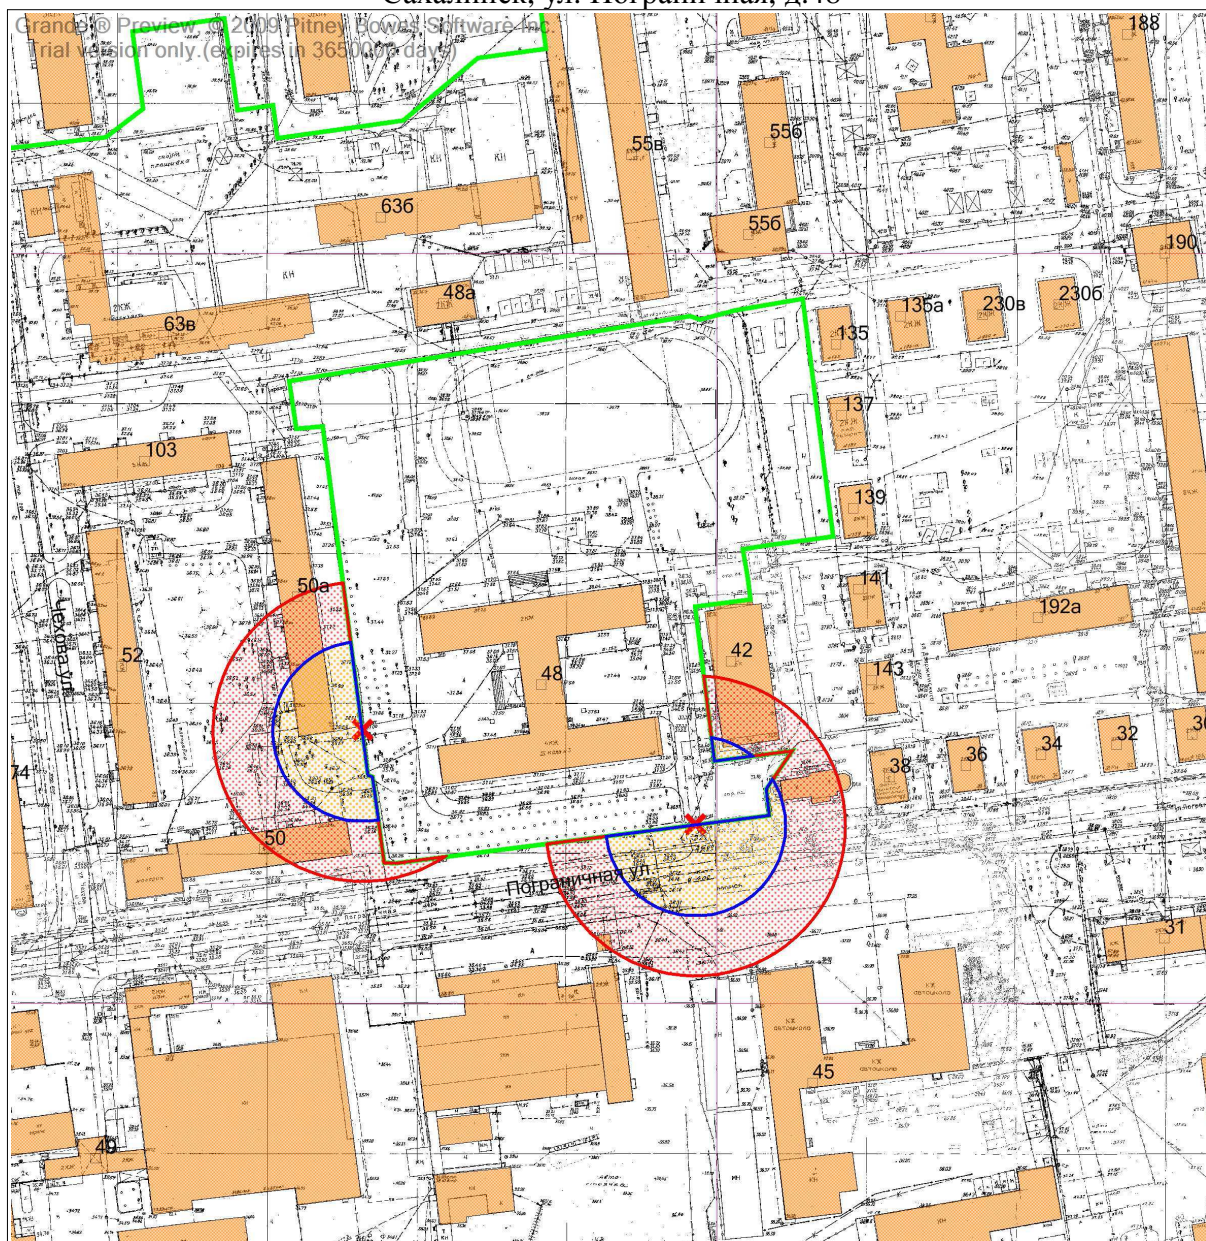

Условные обозначения

-  - граница земельного участка
-  - 30 метров до входа в стационарный объект общественного питания
-  - 50 метров до входа в стационарный объект торговли
-  - вход для посетителей в здание или обособленную территорию (при наличии)

Масштаб 1:2000
в 1 сантиметре 20 метров

47. Графическое отображение схемы границ прилегающей территории
Государственное бюджетное учреждение «Спортивная школа олимпийского резерва зимних
видов спорта», лыжная база, г.Южно-Сахалинск, ул. Венская, д.5