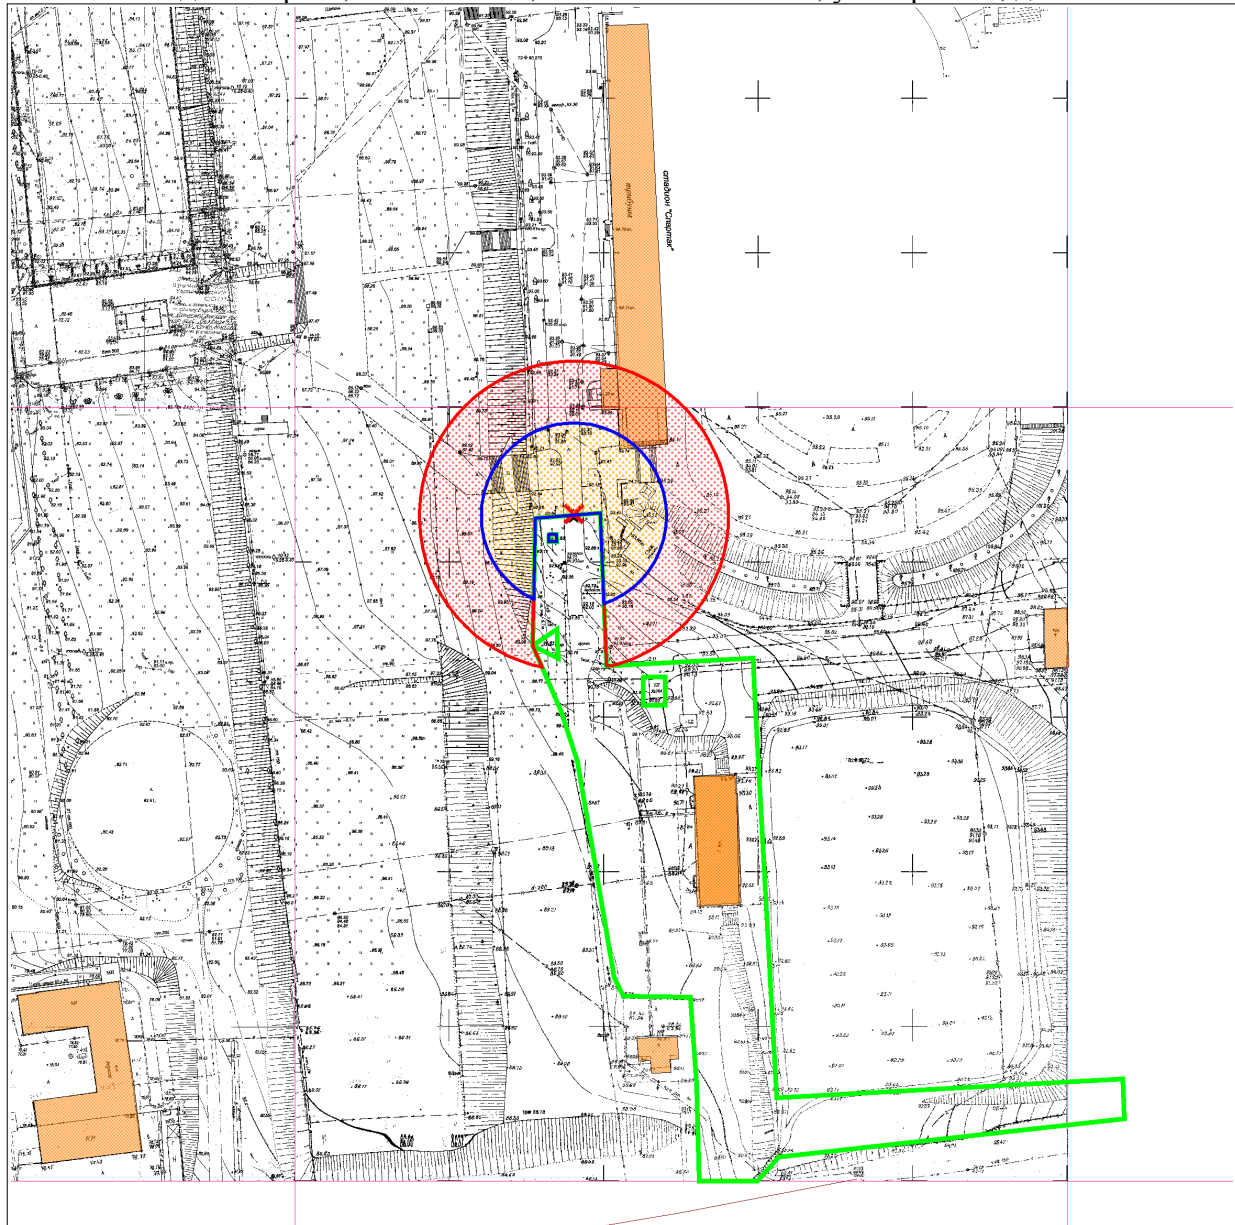

Условные обозначения	
	- граница земельного участка
	- 30 метров до входа в стационарный объект общественного питания
	- 50 метров до входа в стационарный объект торговли
	- вход для посетителей в здание или обособленную территорию (при наличии)

Масштаб 1:2000
в 1 сантиметре 20 метров

45. Графическое отображение схемы границ прилегающей территории
Государственное бюджетное учреждение «Спортивная школа олимпийского резерва зимних
видов спорта», лыжная база, г.Южно-Сахалинск, ул. Горького, д. 7/1

Условные обозначения

-  - граница земельного участка
-  - 30 метров до входа в стационарный объект общественного питания
-  - 50 метров до входа в стационарный объект торговли
-  - вход для посетителей в здание или обособленную территорию (при наличии)