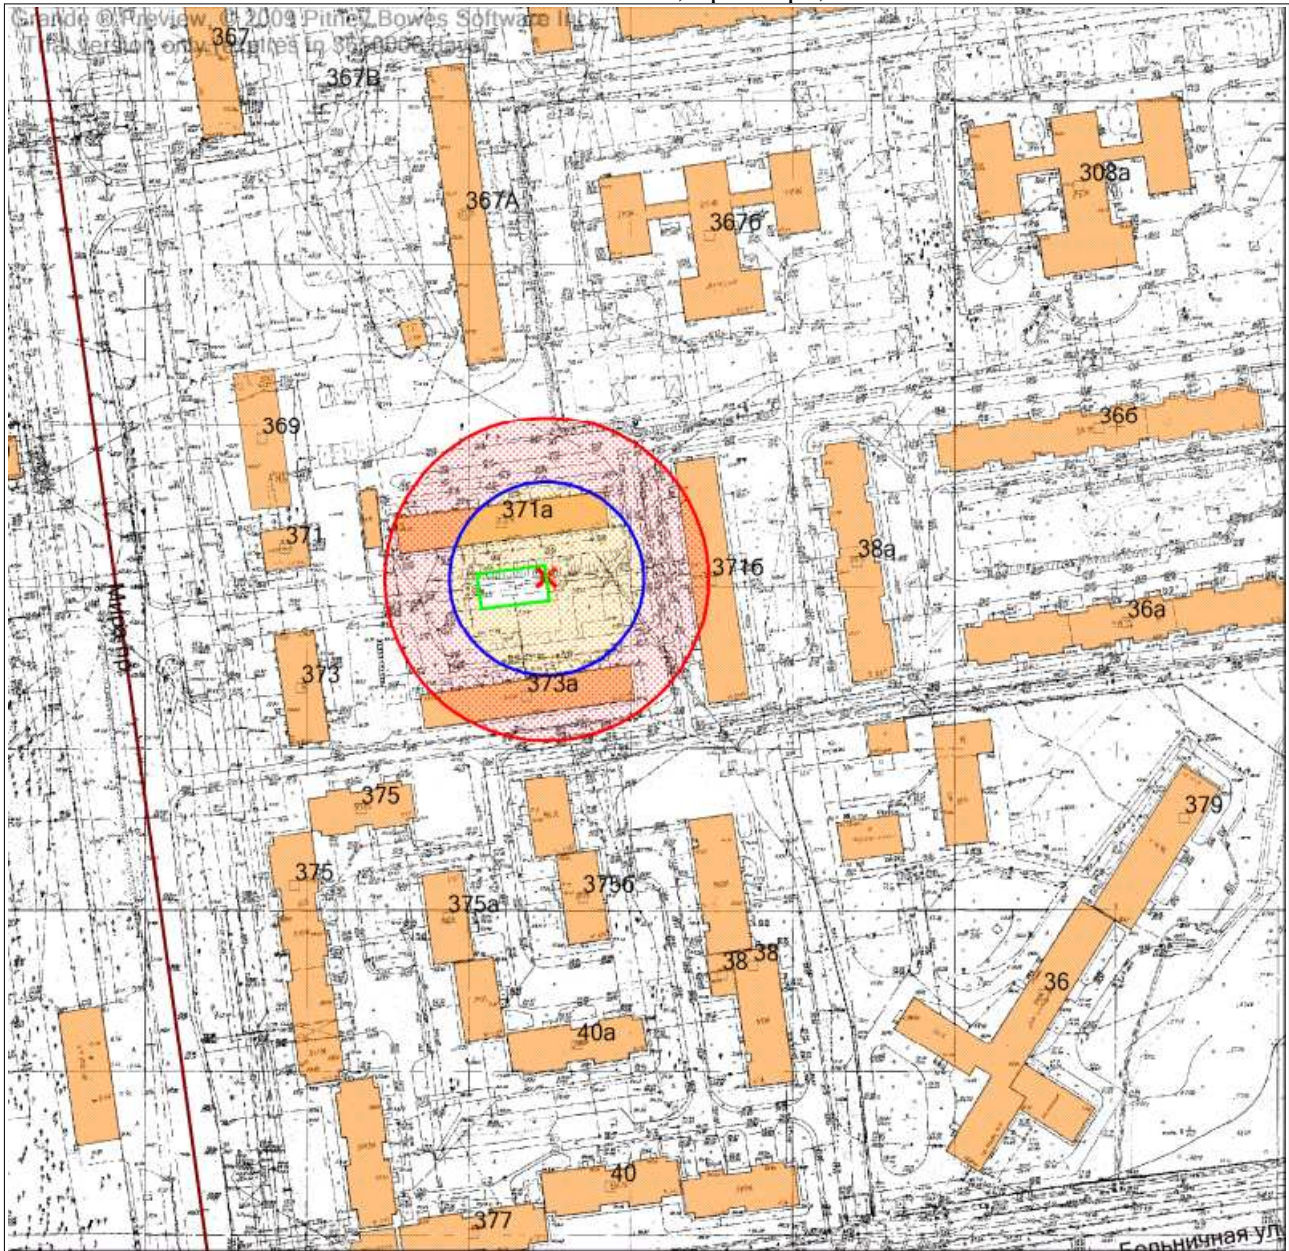

Условные обозначения

-  - граница земельного участка
-  - 30 метров до входа в стационарный объект общественного питания
-  - 50 метров до входа в стационарный объект торговли
-  - вход для посетителей в здание или обособленную территорию (при наличии)

Масштаб 1:2000
в 1 сантиметре 20 метров

68. Графическое отображение схемы границ прилегающей территории
Спортивная площадка
г. Южно-Сахалинск, ул. Горького, д.42

Условные обозначения

-  - граница земельного участка
-  - 30 метров до входа в стационарный объект общественного питания
-  - 50 метров до входа в стационарный объект торговли
-  - вход для посетителей в здание или обособленную территорию (при наличии)

Масштаб 1:2000
в 1 сантиметре 20 метров

69. Графическое отображение схемы границ прилегающей территории
Гимнастическая универсальная спортивная площадка
г. Южно-Сахалинск, пр. Мира, 371а

Условные обозначения

-  - граница земельного участка
-  - 30 метров до входа в стационарный объект общественного питания
-  - 50 метров до входа в стационарный объект торговли
-  - вход для посетителей в здание или обособленную территорию (при наличии)