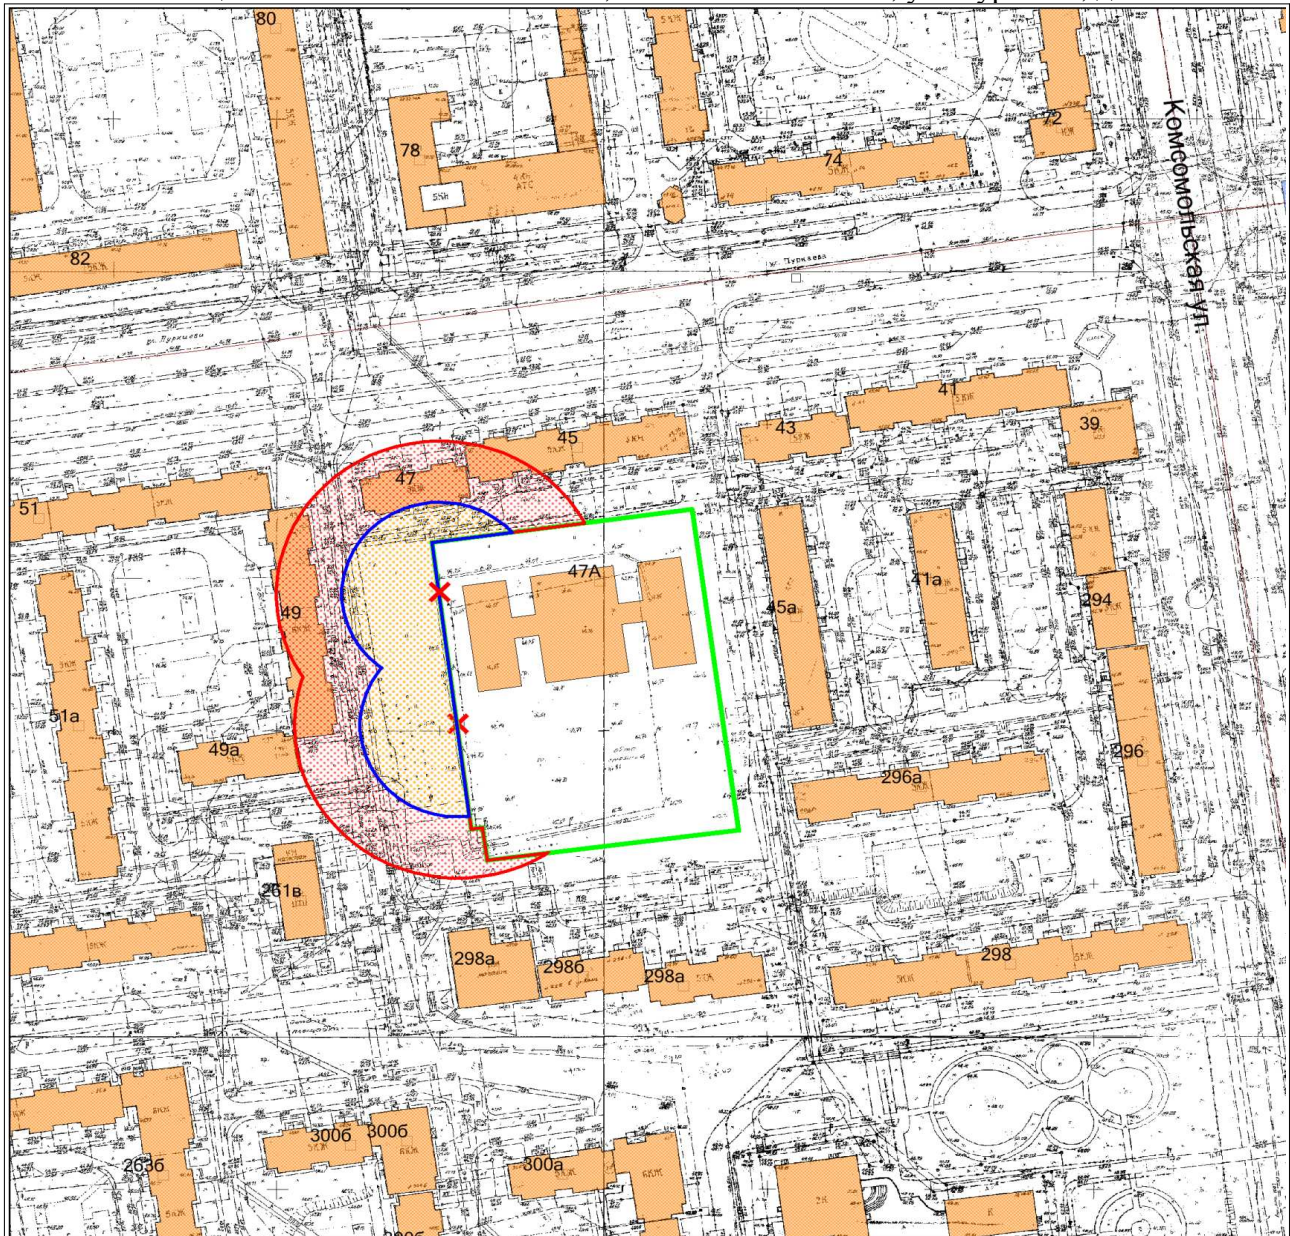

Условные обозначения	
	- граница земельного участка
	- 30 метров до входа в стационарный объект общественного питания
	- 50 метров до входа в стационарный объект торговли
	- вход для посетителей в здание или обособленную территорию (при наличии)

Масштаб 1:2000
в 1 сантиметре 20 метров

89. Графическое отображение схемы границ прилегающей территории
Государственное бюджетное образовательное учреждение дополнительного образования
«Областной центр внешкольной воспитательной работы»,
г. Южно-Сахалинск, ул. Ленина, д.266а

Условные обозначения

-  - граница земельного участка
-  - 30 метров до входа в стационарный объект общественного питания
-  - 50 метров до входа в стационарный объект торговли
-  - вход для посетителей в здание или обособленную территорию (при наличии)

Масштаб 1:2000
в 1 сантиметре 20 метров

123. Графическое отображение схемы границ прилегающей территории
Муниципальное автономное дошкольное образовательное учреждение № 45 детский сад
"Семицветик" г. Южно-Сахалинска, г. Южно-Сахалинск, ул. Пуркаева, д. 47а