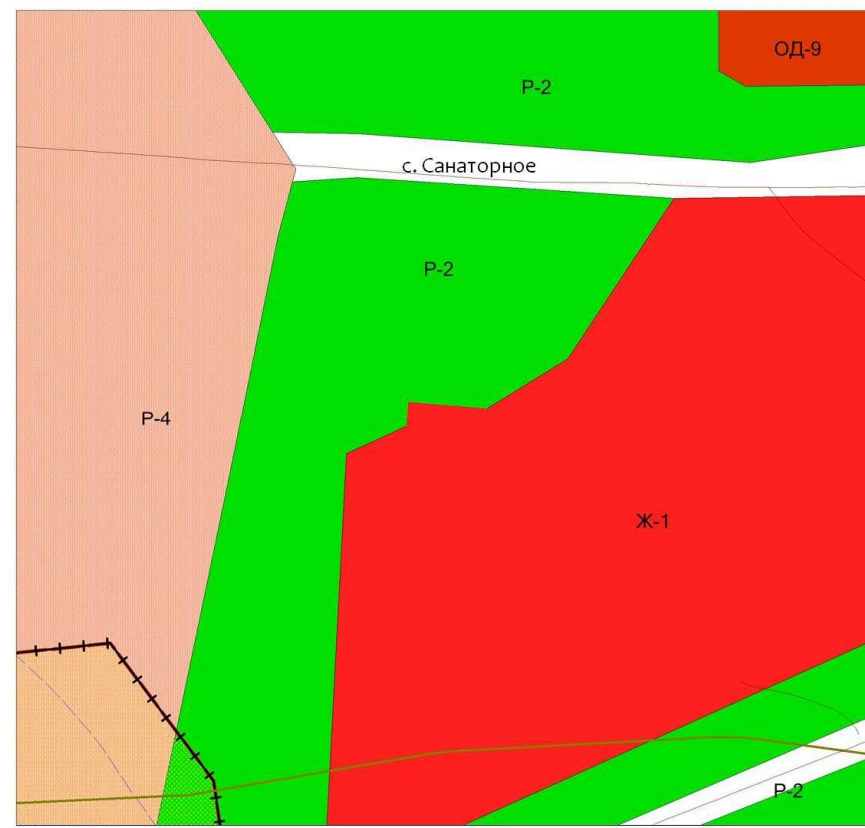

Существующие границы

Предлагаемые границы

Изменение границ территориальных зон многоэтажной жилой застройки «Ж-1» (увеличение) и озелененных территорий общего пользования «Р-2» в с. Санаторное южнее дома № 9