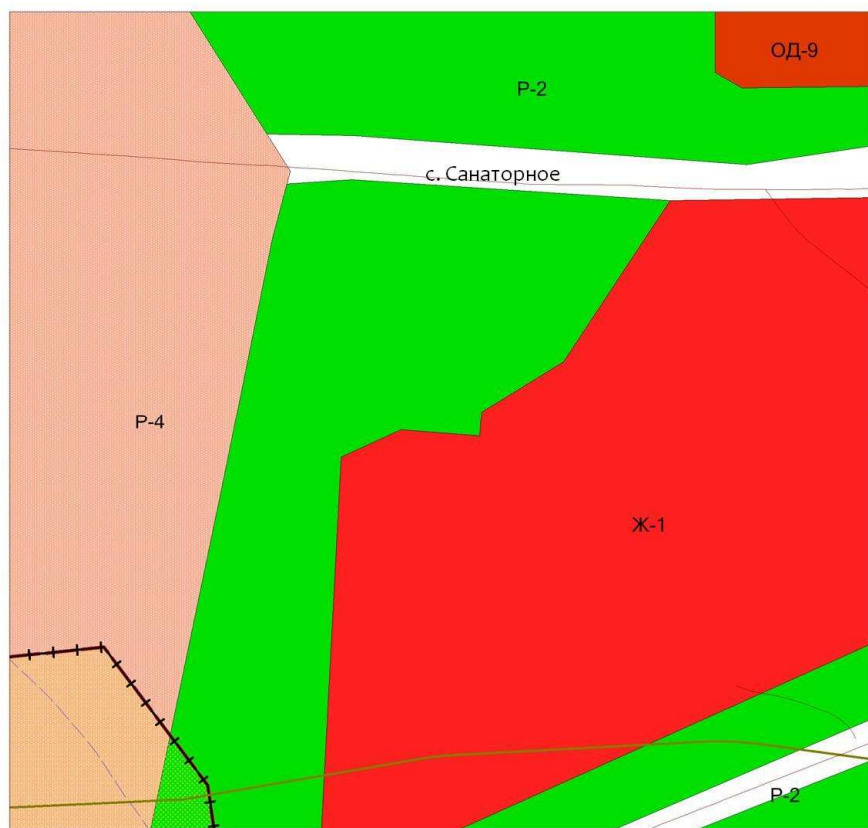

Существующие границы

Предлагаемые границы

Изменение границ территориальных зон многоэтажной жилой застройки «Ж-1» (увеличение) и озелененных территорий общего пользования «Р-2» в с. Санаторное южнее дома № 9