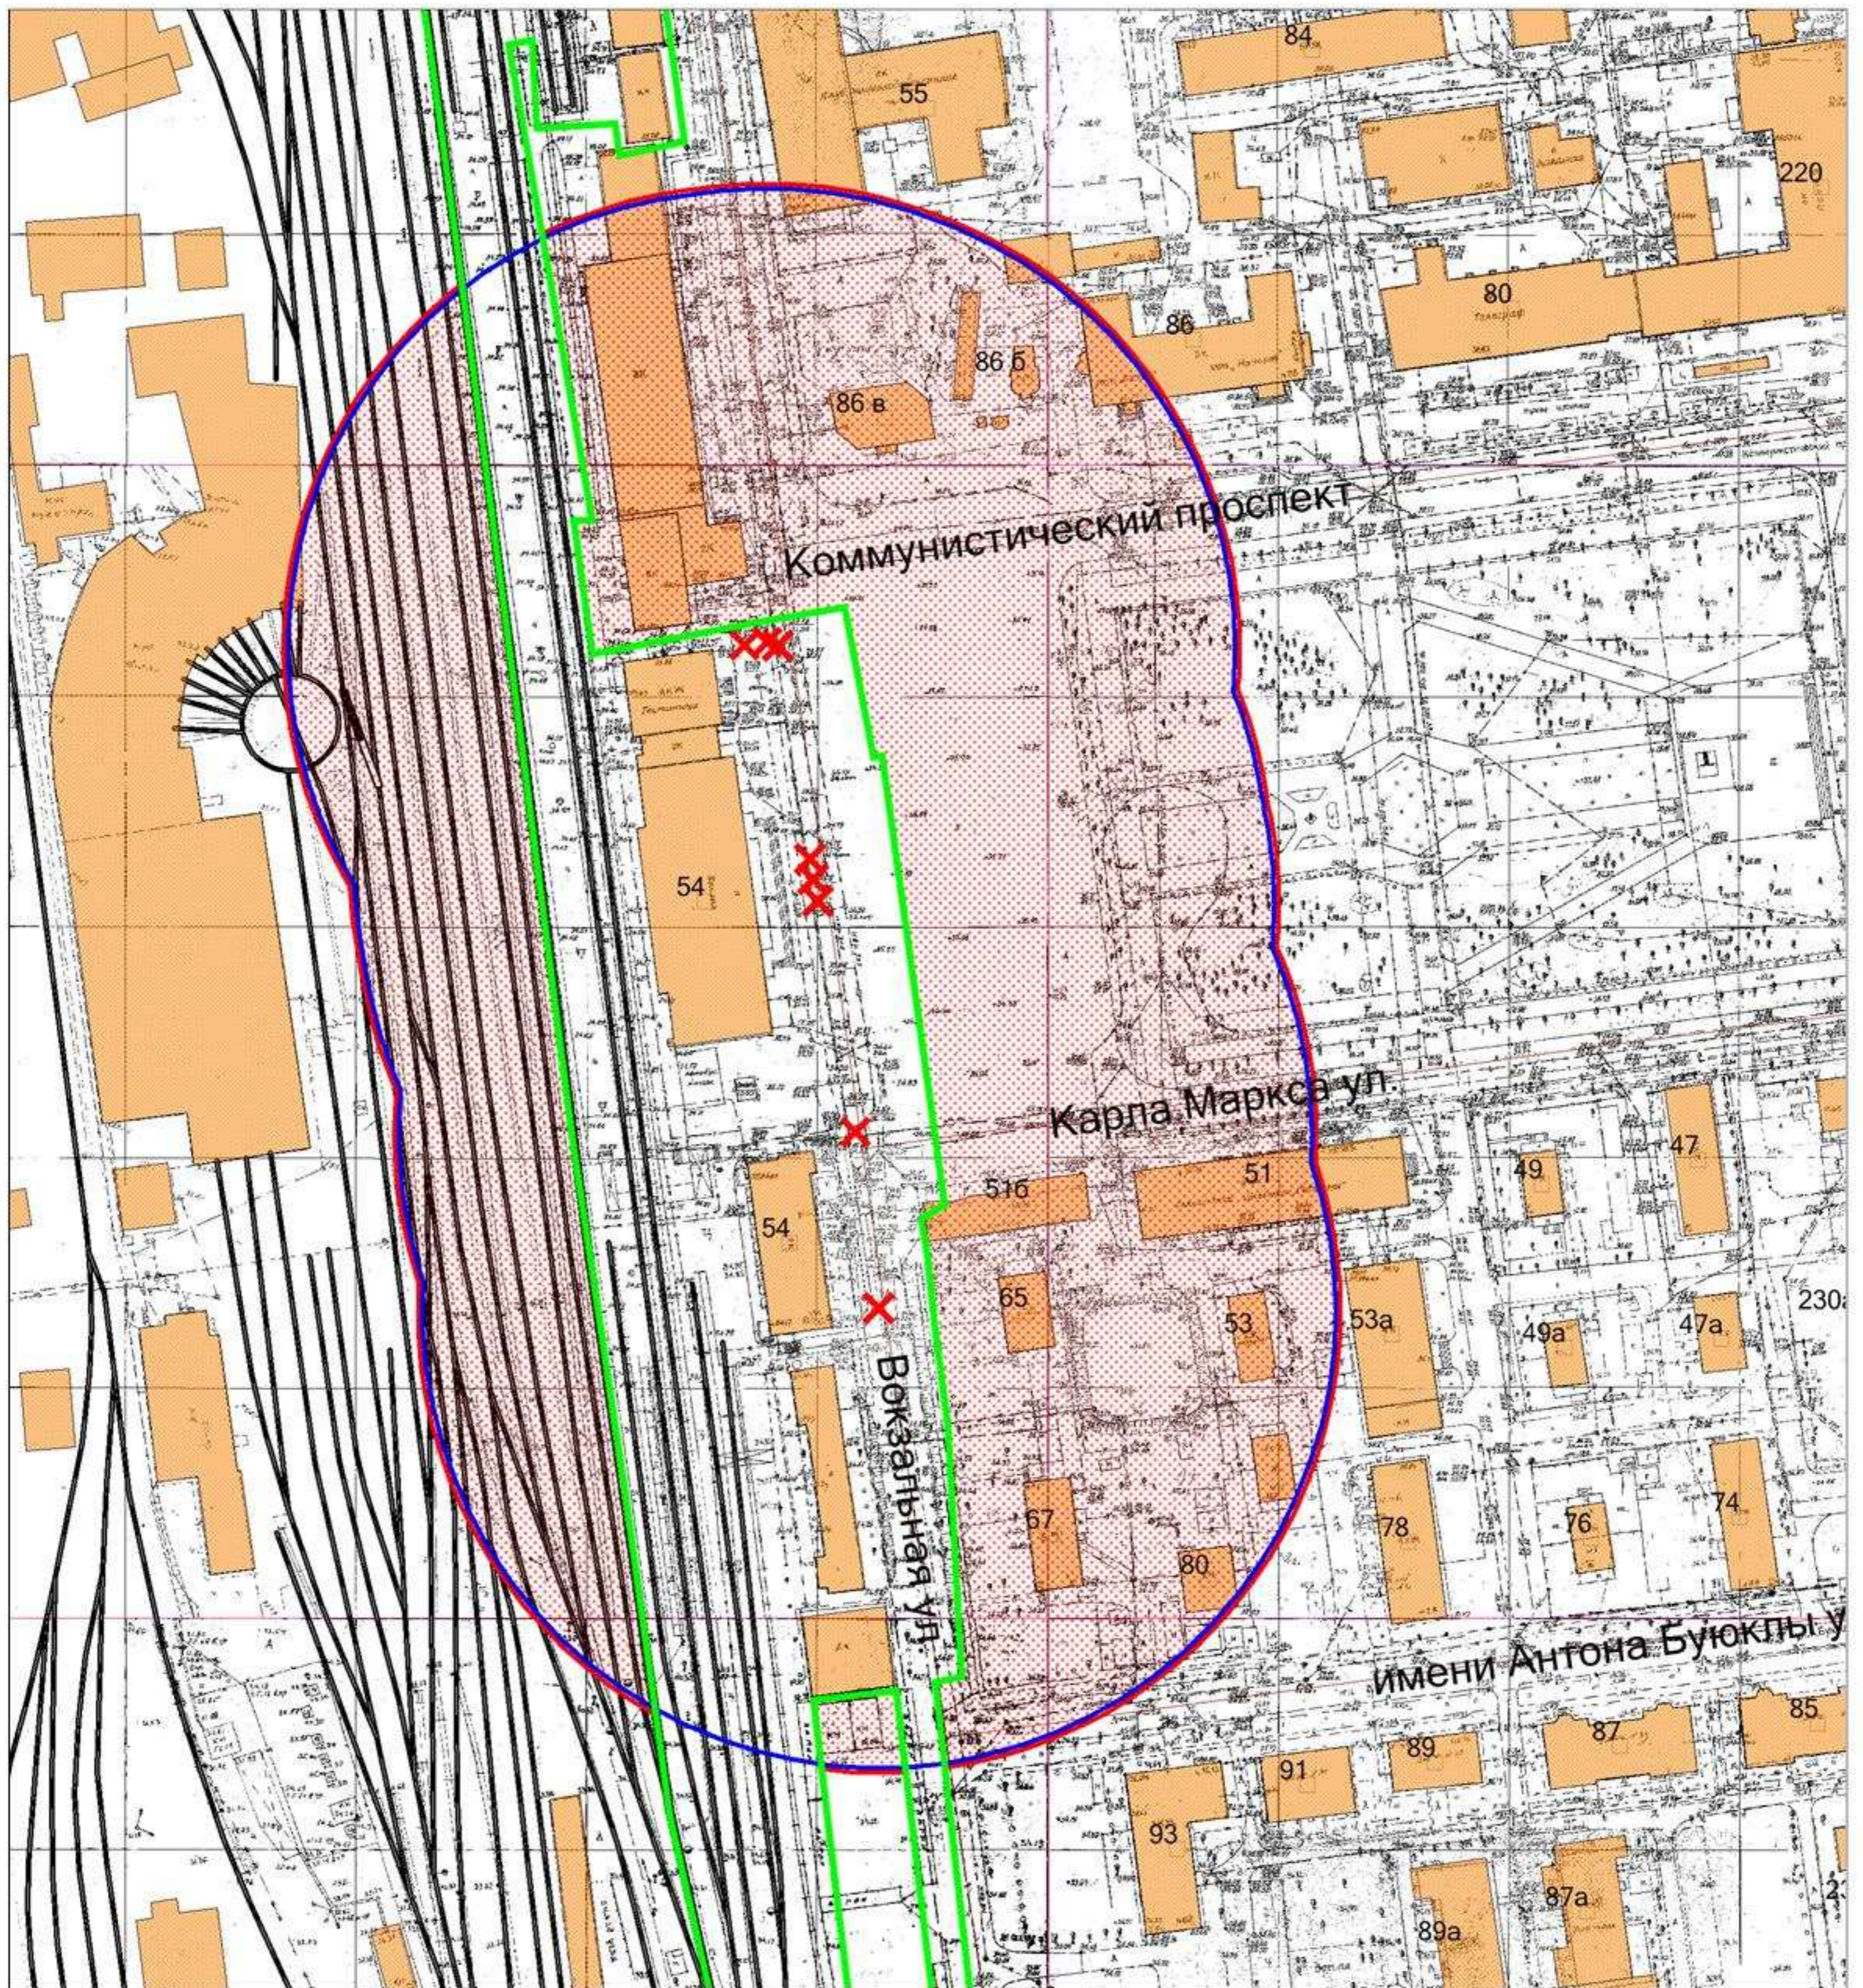

1. Графическое отображение схемы границ прилегающей территории, Аэропорт "Южно-Сахалинск", г. Южно-Сахалинск, п.р. Хомутово, аэропорт "Южно-Сахалинск"

Условные обозначения

-  - от вокзалов, аэропортов - 100 метров до входа в стационарный объект торговли, объект общественного питания
-  - вход для посетителей в здание или обособленную территорию (при наличии)

Масштаб 1:2000
в 1 сантиметре 20 метров

2. Графическое отображение схемы границ прилегающей территории,
Железнодорожный вокзал, г. Южно-Сахалинск, ул. Вокзальная, 54

Условные обозначения

- от вокзалов, аэропортов - 100 метров до входа в стационарный объект торговли, объект общественного питания

- вход для посетителей в здание или обособленную территорию (при наличии)

Масштаб 1:2000
в 1 сантиметре 20 метров