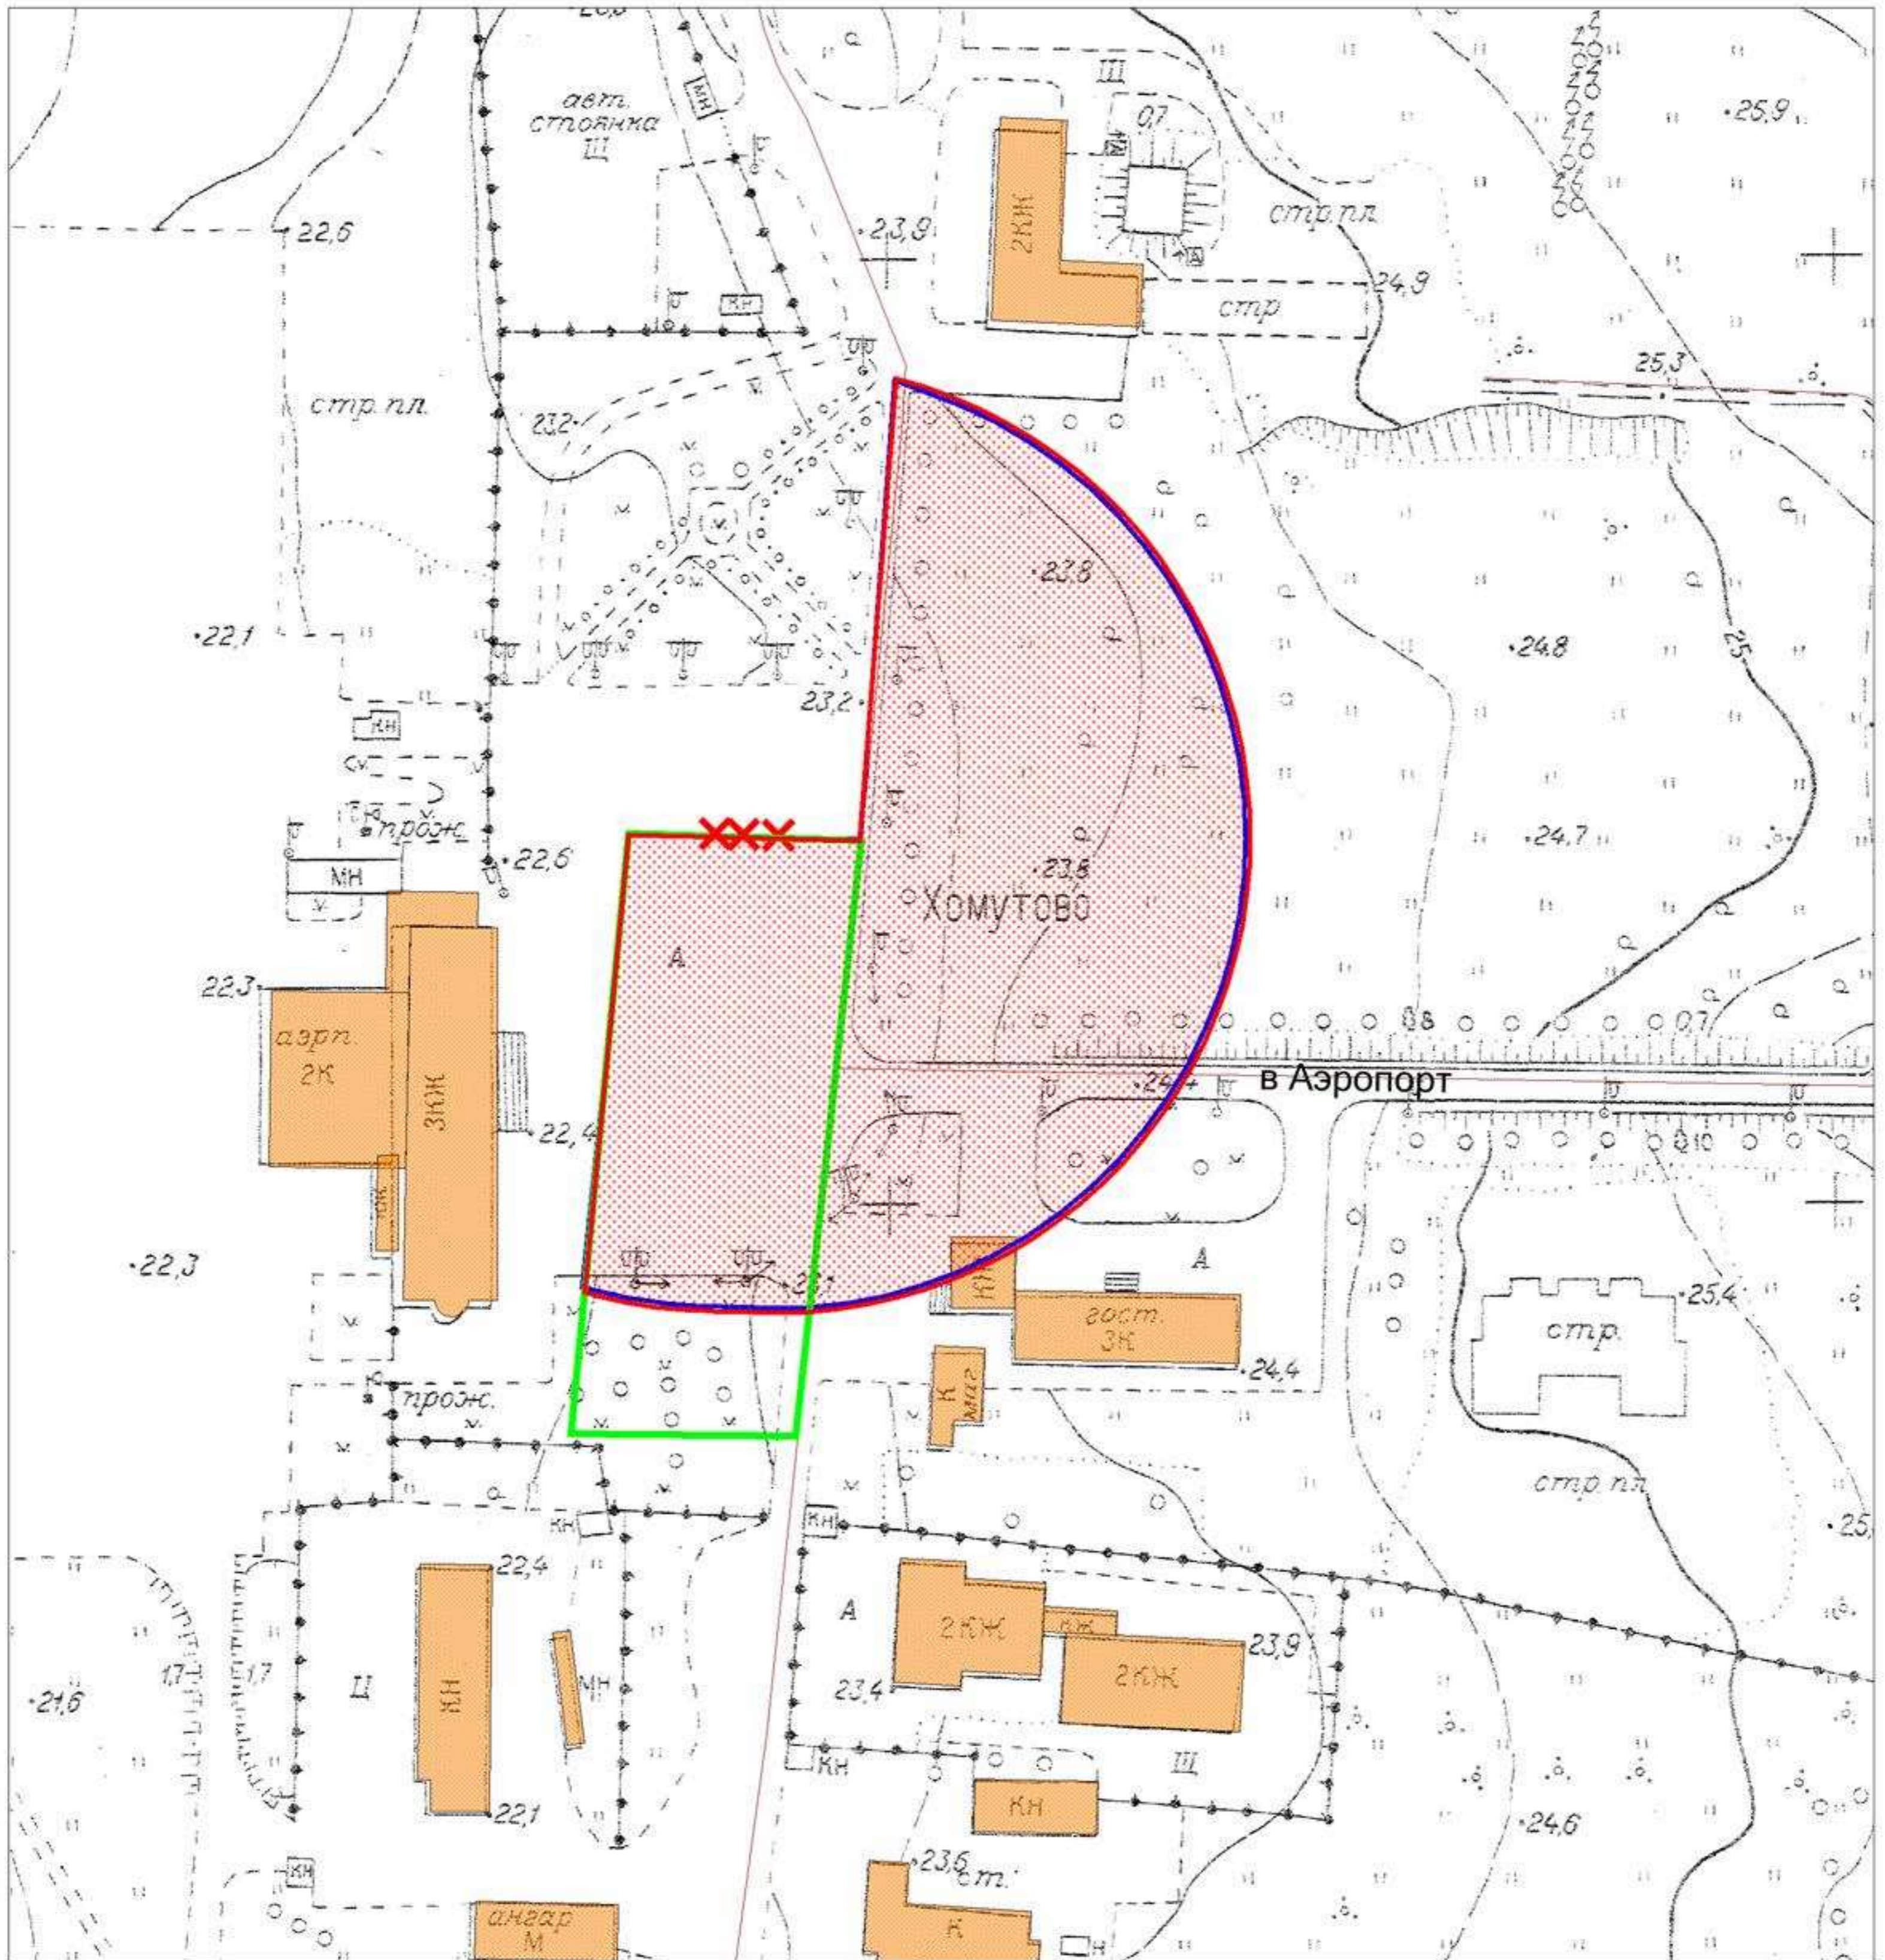

1. Графическое отображение схемы границ прилегающей территории, Аэропорт "Южно-Сахалинск", г. Южно-Сахалинск, п.р. Хомутово, аэропорт "Южно-Сахалинск"

Условные обозначения

-  - от вокзалов, аэропортов - 100 метров до входа в стационарный объект торговли, объект общественного питания
-  - вход для посетителей в здание или обособленную территорию (при наличии)

Масштаб 1:2000
в 1 сантиметре 20 метров

2. Графическое отображение схемы границ прилегающей территории,
Железнодорожный вокзал, г. Южно-Сахалинск, ул. Вокзальная, 54

Условные обозначения

- от вокзалов, аэропортов - 100 метров до входа в стационарный объект торговли, объект общественного питания

- вход для посетителей в здание или обособленную территорию (при наличии)

Масштаб 1:2000
в 1 сантиметре 20 метров