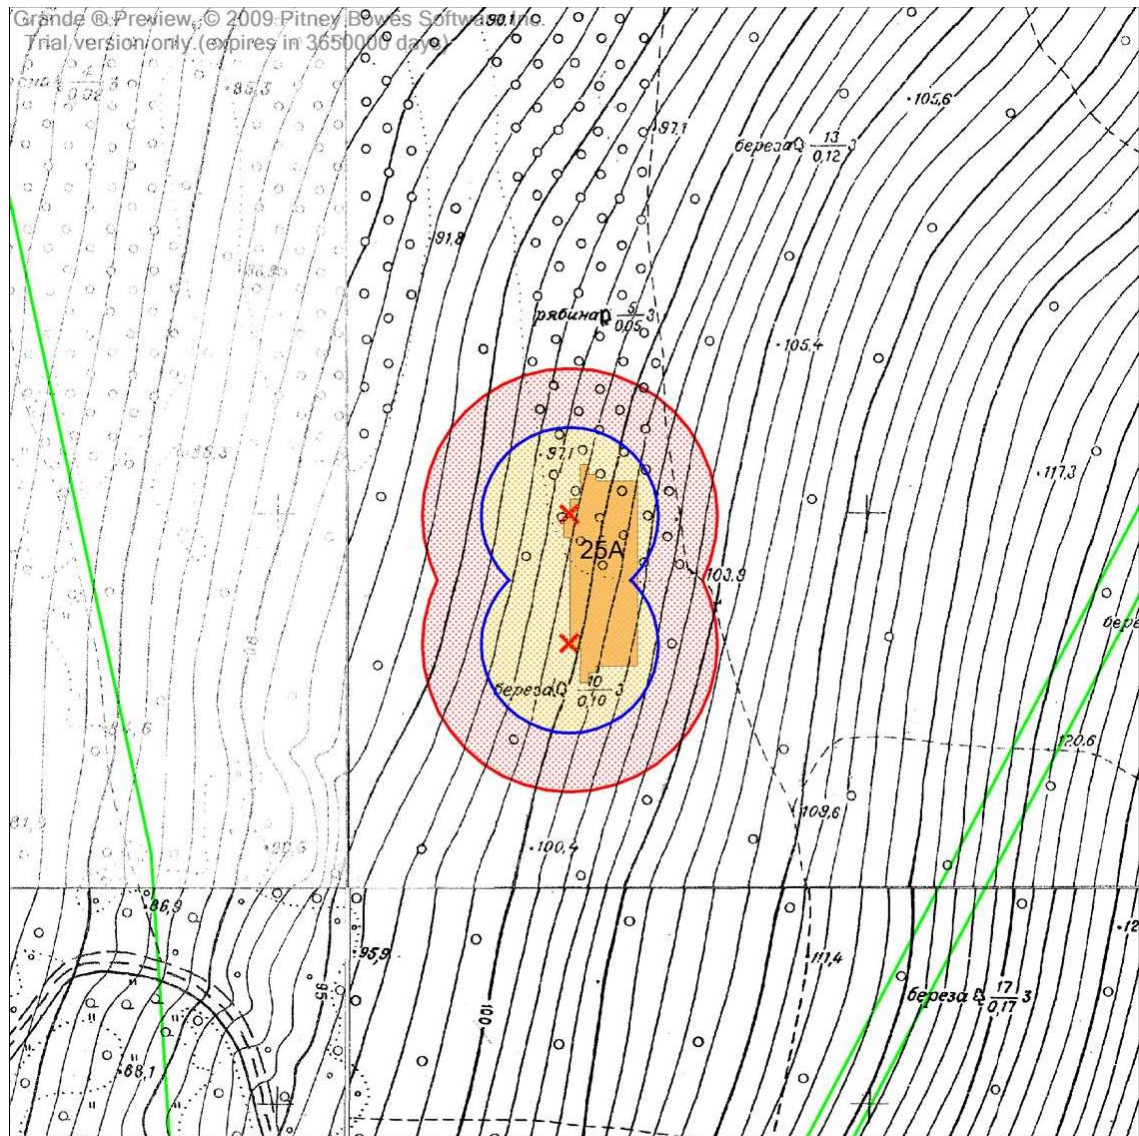

58. Графическое отображение схемы границ прилегающей территории
Государственное автономное учреждение «Спортивная школа олимпийского резерва
зимних видов спорта»
г. Южно-Сахалинск, пер. Алтайский, д. 9

Условные обозначения

-  - граница земельного участка
-  - 30 метров до входа в стационарный объект общественного питания
-  - 50 метров до входа в стационарный объект торговли
-  - вход для посетителей в здание или обособленную территорию (при наличии)

Масштаб 1:2000
в 1 сантиметре 20 метров

75. Графическое отображение схемы границ прилегающей территории
Государственное автономное учреждение «Спортивная школа олимпийского резерва зимних
видов спорта», лыже-биатлонный комплекс «Триумф»
г. Южно-Сахалинск, ул. им. А.М. Горького, д. 25А