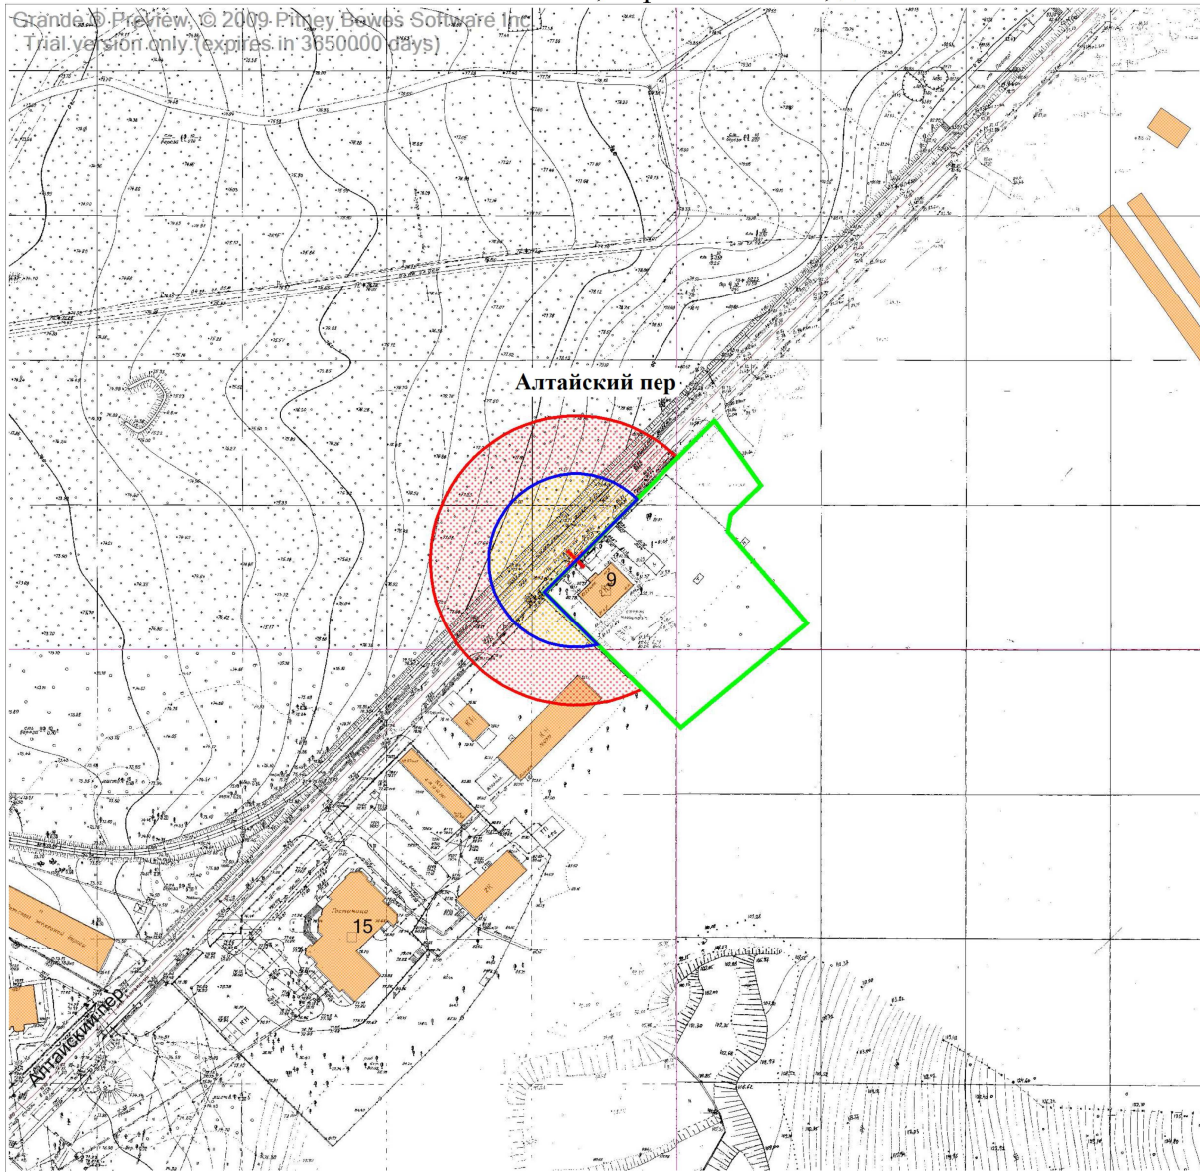

58. Графическое отображение схемы границ прилегающей территории
Государственное автономное учреждение «Спортивная школа олимпийского резерва
зимних видов спорта»
г. Южно-Сахалинск, пер. Алтайский, д. 9

Условные обозначения

-  - граница земельного участка
-  - 30 метров до входа в стационарный объект общественного питания
-  - 50 метров до входа в стационарный объект торговли
-  - вход для посетителей в здание или обособленную территорию (при наличии)

Масштаб 1:2000
в 1 сантиметре 20 метров

75. Графическое отображение схемы границ прилегающей территории
Государственное автономное учреждение «Спортивная школа олимпийского резерва зимних
видов спорта», лыже-биатлонный комплекс «Триумф»
г. Южно-Сахалинск, ул. им. А.М. Горького, д. 25А

-  - граница земельного участка
-  - 30 метров до входа в стационарный объект общественного питания
-  - 50 метров до входа в стационарный объект торговли
-  - вход для посетителей в здание или обособленную территорию (при наличии)