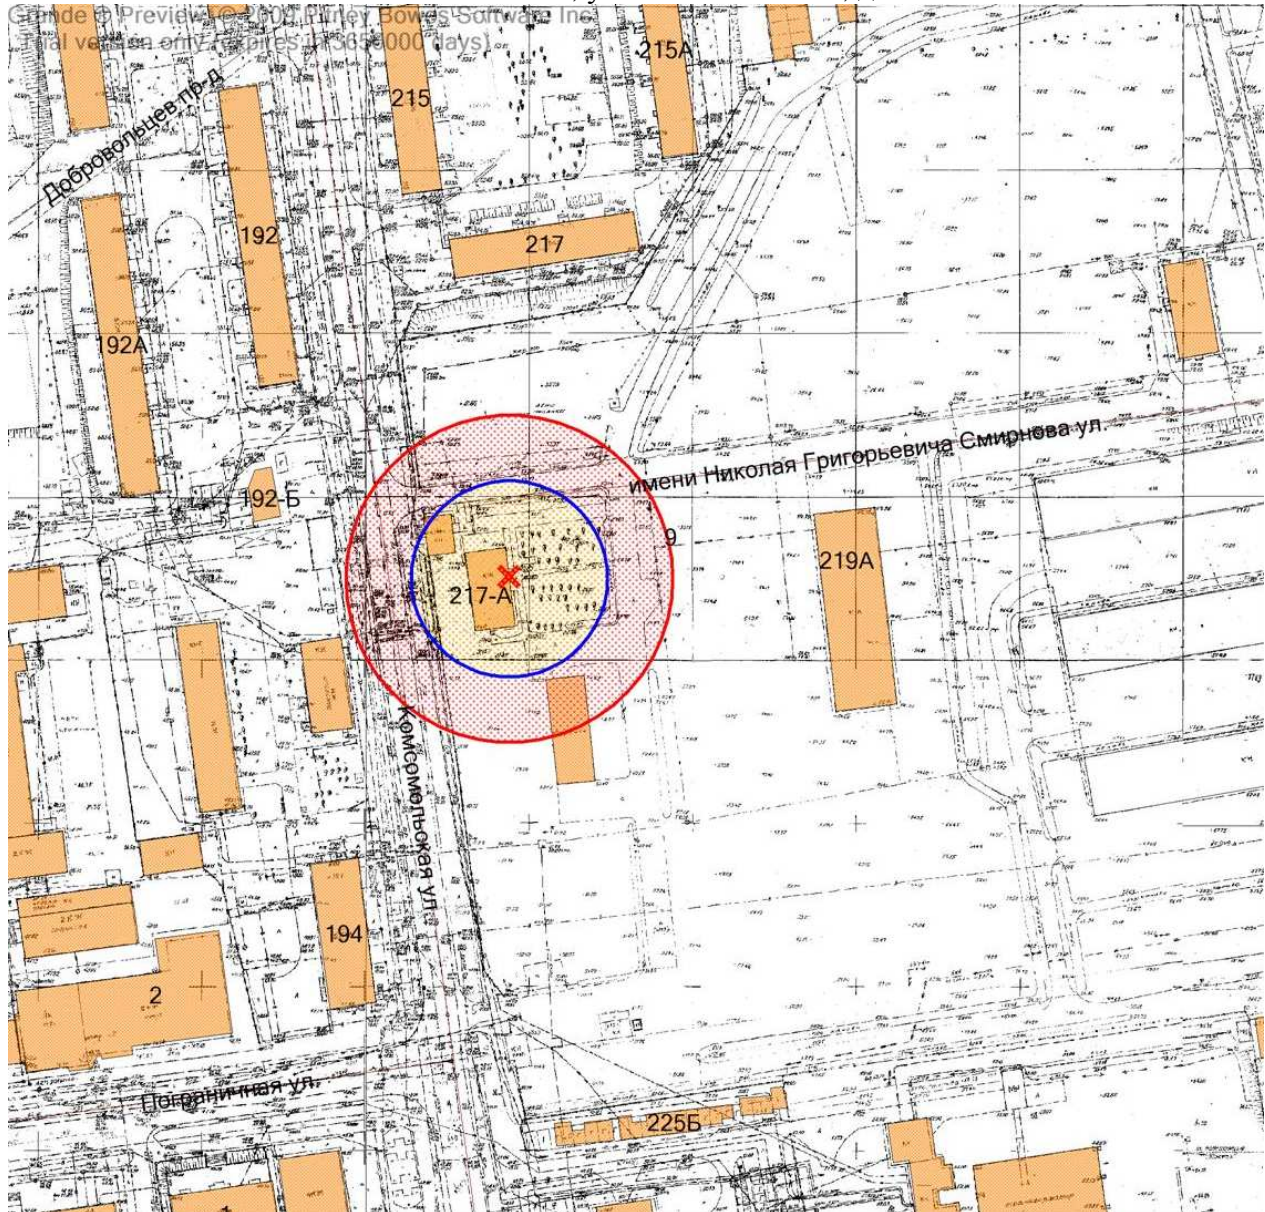

Условные обозначения	
	- граница земельного участка
	- 30 метров до входа в стационарный объект общественного питания
	- 50 метров до входа в стационарный объект торговли
	- вход для посетителей в здание или обособленную территорию (при наличии)

Масштаб 1:2000
в 1 сантиметре 20 метров

78. Графическое отображение схемы границ прилегающей территории
Областное государственное автономное учреждение
«Спортивная школа по техническим видам спорта»
г. Южно-Сахалинск, ул. Венская, д. 7

Условные обозначения

-  - граница земельного участка
-  - 30 метров до входа в стационарный объект общественного питания
-  - 50 метров до входа в стационарный объект торговли
-  - вход для посетителей в здание или обособленную территорию (при наличии)

Масштаб 1:2000
в 1 сантиметре 20 метров

12. Графическое отображение схемы границ прилегающей территории
Пункт отбора на военную службу (по контракту) (по Сахалинской области)
г. Южно-Сахалинск, ул. Комсомольская, д. 217-А