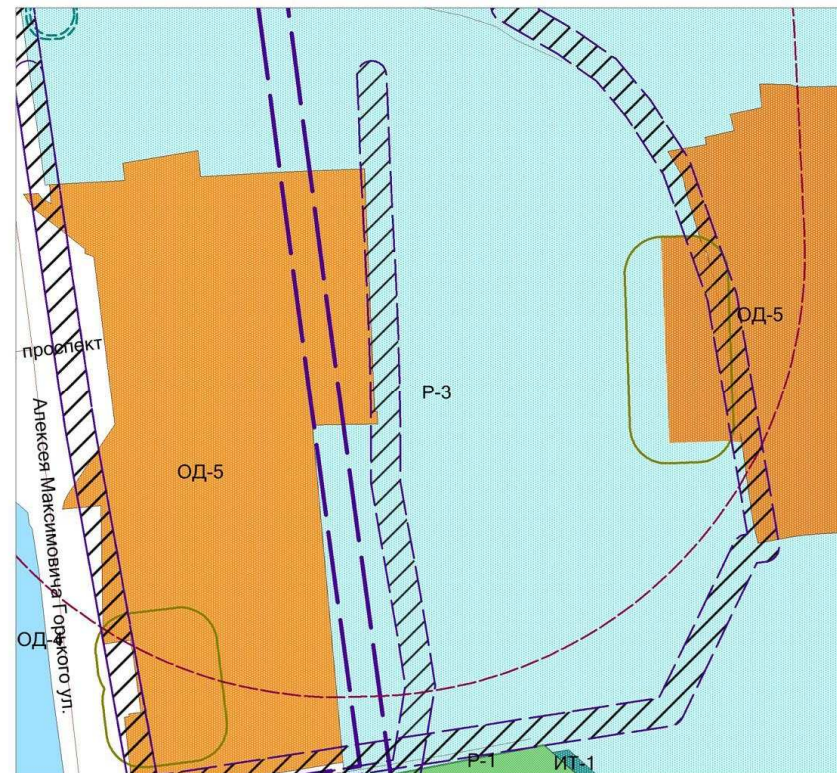

## Существующие границы

## Предлагаемые границы

Изменение границ территориальных зон спортивного назначения «Р-3» (уменьшение) и культурно-досуговая «ОД-5» (увеличение), расположенной восточнее стадиона «Спартак», в г. Южно-Сахалинске