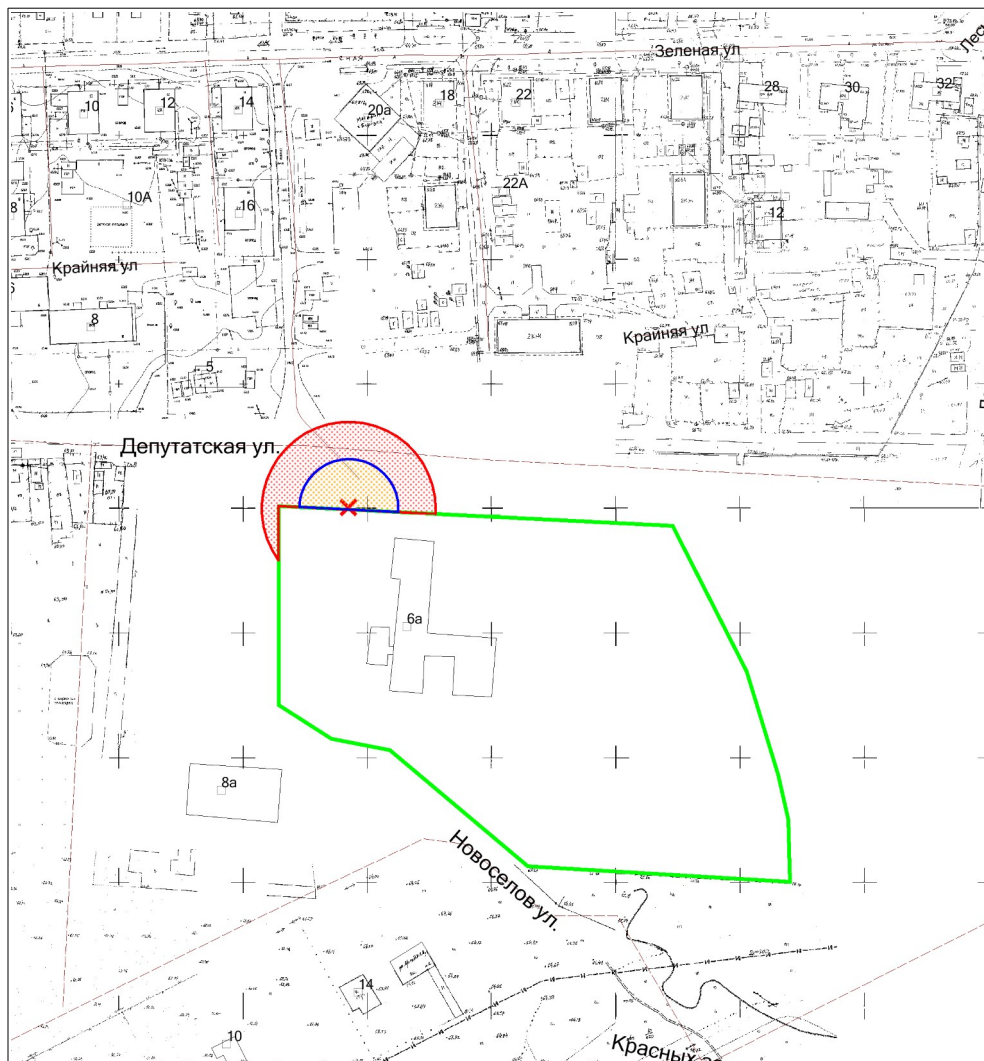

71. Графическое отображение схемы границ прилегающей территории
Муниципальное автономное общеобразовательное учреждение
средняя общеобразовательная школа № 34 с. Березняки
город Южно-Сахалинск, с. Березняки, ул. Крайняя, 6а

Условные обозначения

-  - граница земельного участка
-  - 20 метров до входа в стационарный объект общественного питания
-  - 35 метров до входа в стационарный объект торговли
-  - вход для посетителей в здание или обособленную территорию (при наличии)

Масштаб 1:2000
в 1 сантиметре 20 метров