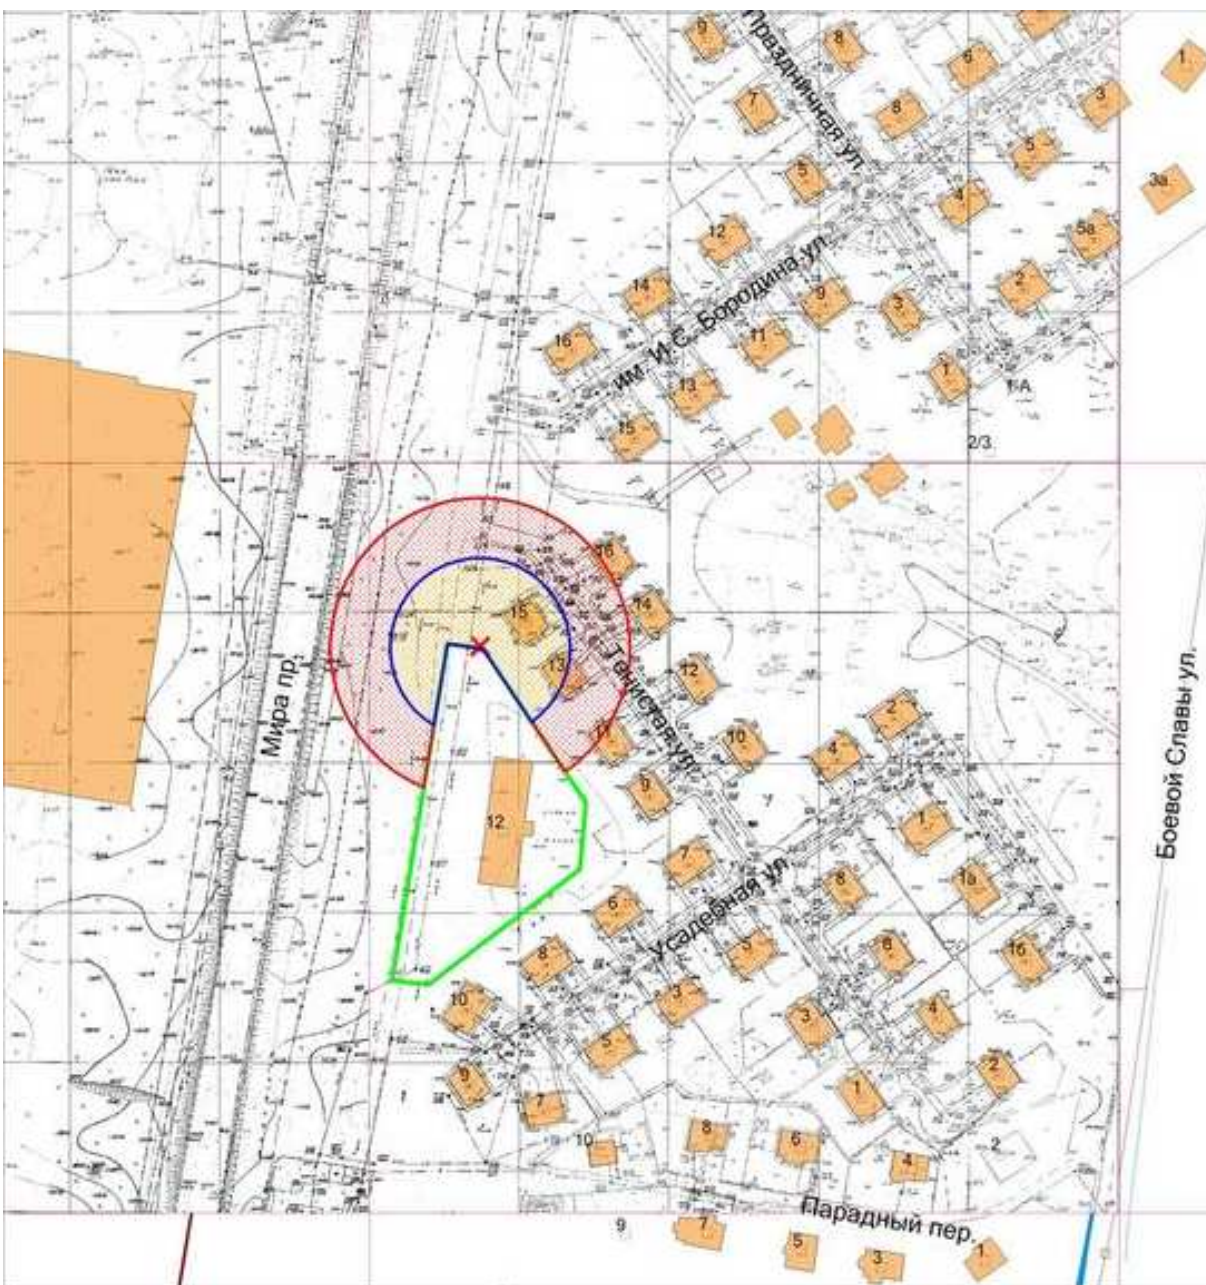

Масштаб 1:2000  
в 1 сантиметре 20 метров

24. Графическое отображение схемы границ прилегающей территории  
Муниципального бюджетного дошкольного образовательного учреждения  
(МБДОУ) детский сад № 23 «Гномик» г. Южно-Сахалинска  
г. Южно-Сахалинск, п/р Луговое, ул. Дружбы, д. 103

28. Графическое отображение схемы границ прилегающей территории  
Муниципального бюджетного дошкольного образовательного учреждения  
(МБДОУ) детский сад № 29 «Василек» г. Южно-Сахалинска  
с. Санаторное, д. 6

Условные обозначения

-  - граница земельного участка
-  - 20 метров до входа в стационарный объект общественного питания
-  - 35 метров до входа в стационарный объект торговли
-  - вход для посетителей в здание или обособленную территорию (при наличии)

Масштаб 1:2000  
в 1 сантиметре 20 метров

31. Графическое отображение схемы границ прилегающей территории  
Муниципального бюджетного дошкольного образовательного учреждения  
(МБДОУ) детский сад компенсирующего вида № 32 «Буратино» г. Южно-Сахалинска  
г. Южно-Сахалинск, ул. Усадебная, д. 12