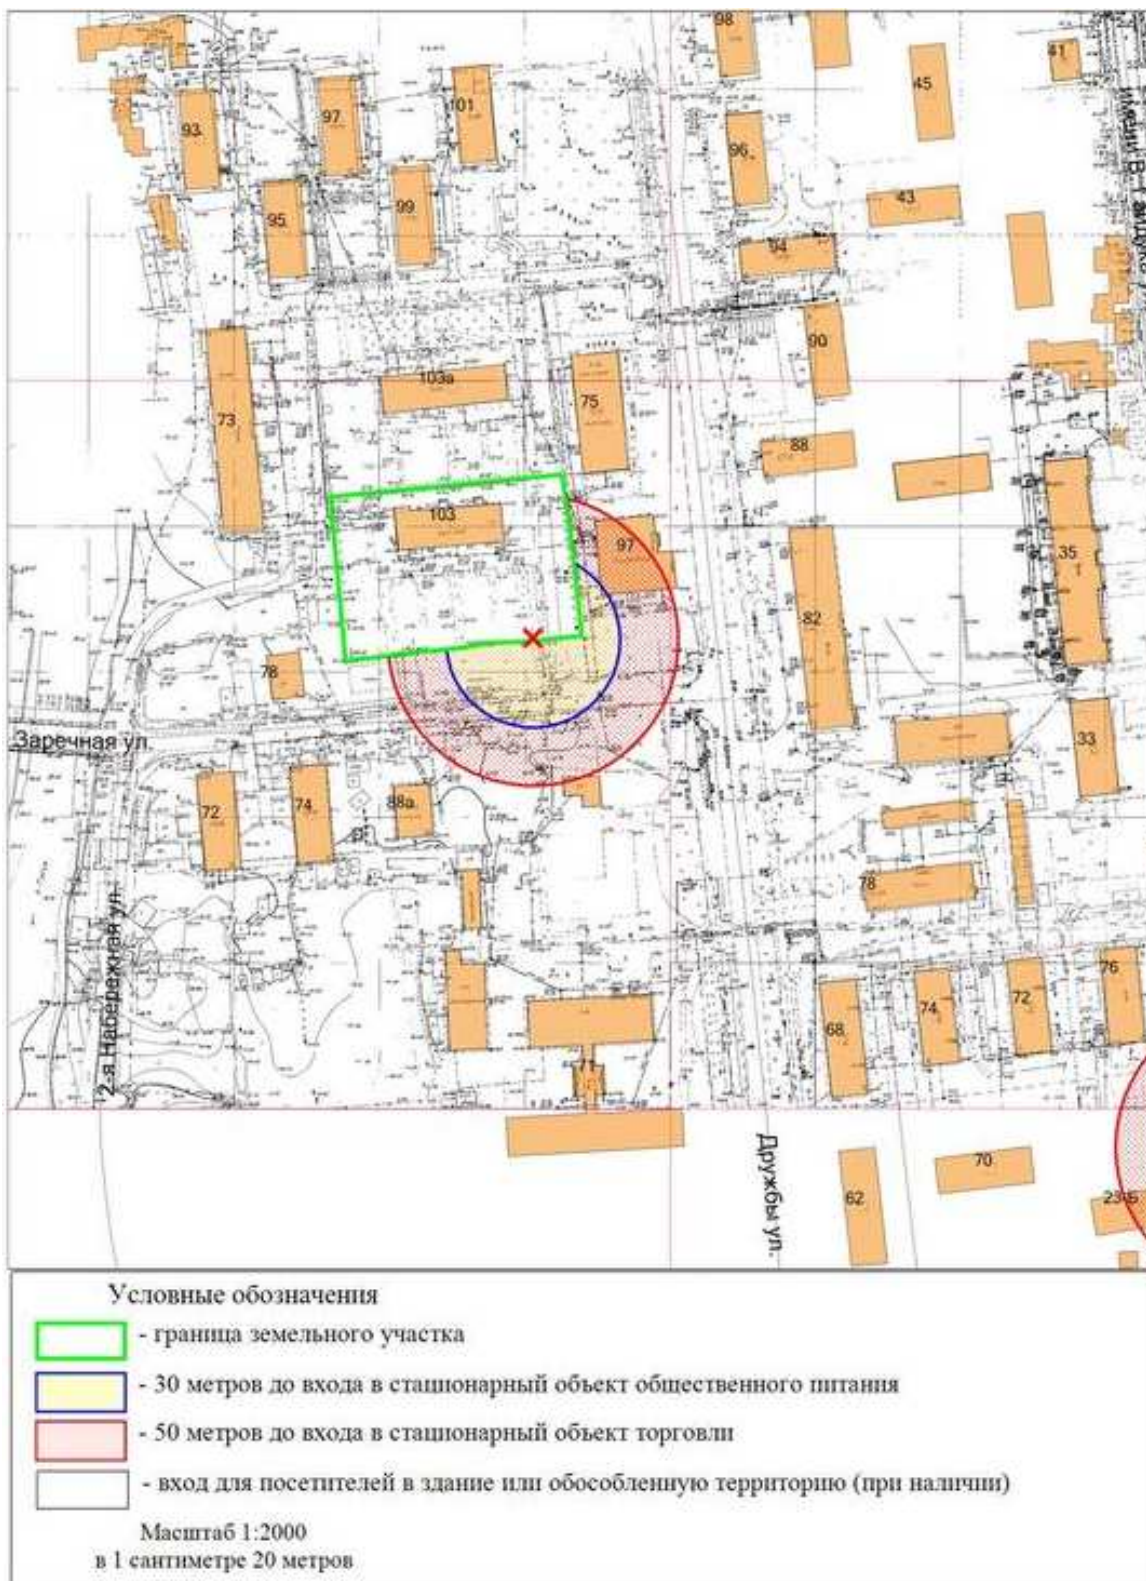

23. Графическое отображение схемы границ прилегающей территории  
Муниципального бюджетного дошкольного образовательного учреждения  
(МБДОУ) детский сад общеразвивающего вида № 22 «Ивушка» г. Южно-Сахалинска  
г. Южно-Сахалинск, пер. Красносельский, д. 1

Условные обозначения	
	- граница земельного участка
	- 30 метров до входа в стационарный объект общественного питания
	- 50 метров до входа в стационарный объект торговли
	- вход для посетителей в здание или обособленную территорию (при наличии)

Масштаб 1:2000  
в 1 сантиметре 20 метров

24. Графическое отображение схемы границ прилегающей территории  
Муниципального бюджетного дошкольного образовательного учреждения  
(МБДОУ) детский сад № 23 «Гномик» г. Южно-Сахалинска  
г. Южно-Сахалинск, п/р Луговое, ул. Дружбы, д. 103

Условные обозначения

-  - граница земельного участка
-  - 20 метров до входа в стационарный объект общественного питания
-  - 35 метров до входа в стационарный объект торговли
-  - вход для посетителей в здание или обособленную территорию (при наличии)