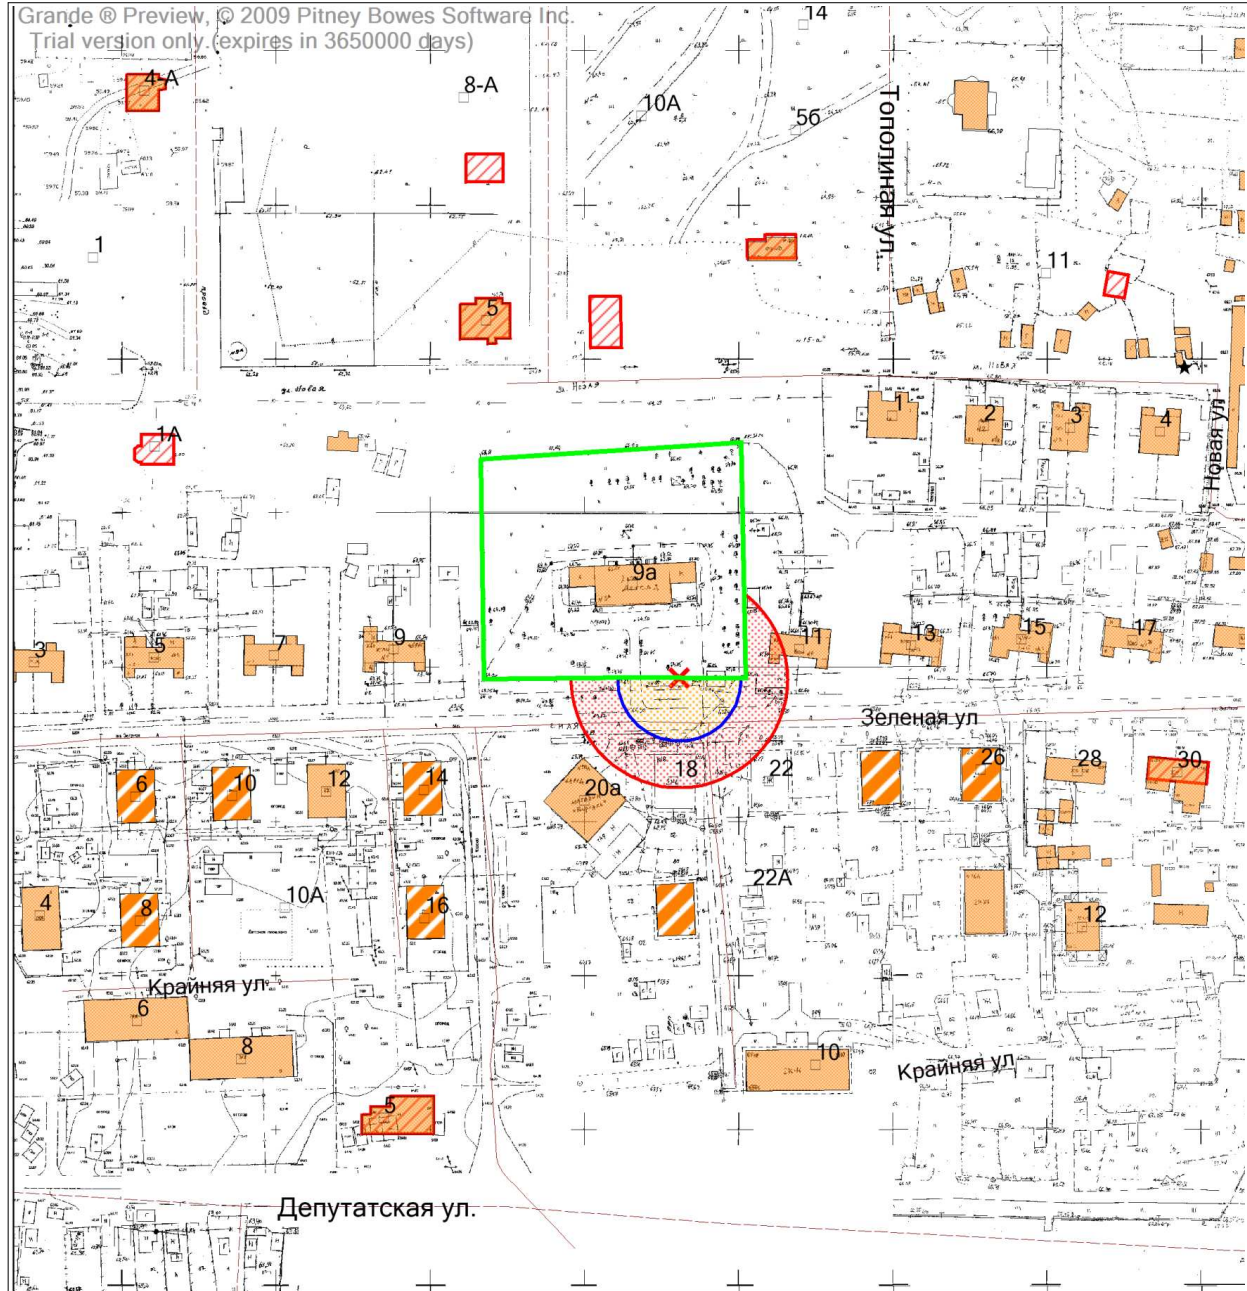

33. Графическое отображение схемы границ прилегающей территории
Муниципального бюджетного дошкольного образовательного учреждения
детский сад № 34 «Искорка» с. Березняки
с. Березняки, ул. Зеленая, д. 9А

Условные обозначения

- граница земельного участка
- 20 метров до входа в стационарный объект общественного питания
- 35 метров до входа в стационарный объект торговли
- вход для посетителей в здание или обособленную территорию (при наличии)

Масштаб 1:2000
в 1 сантиметре 20 метров