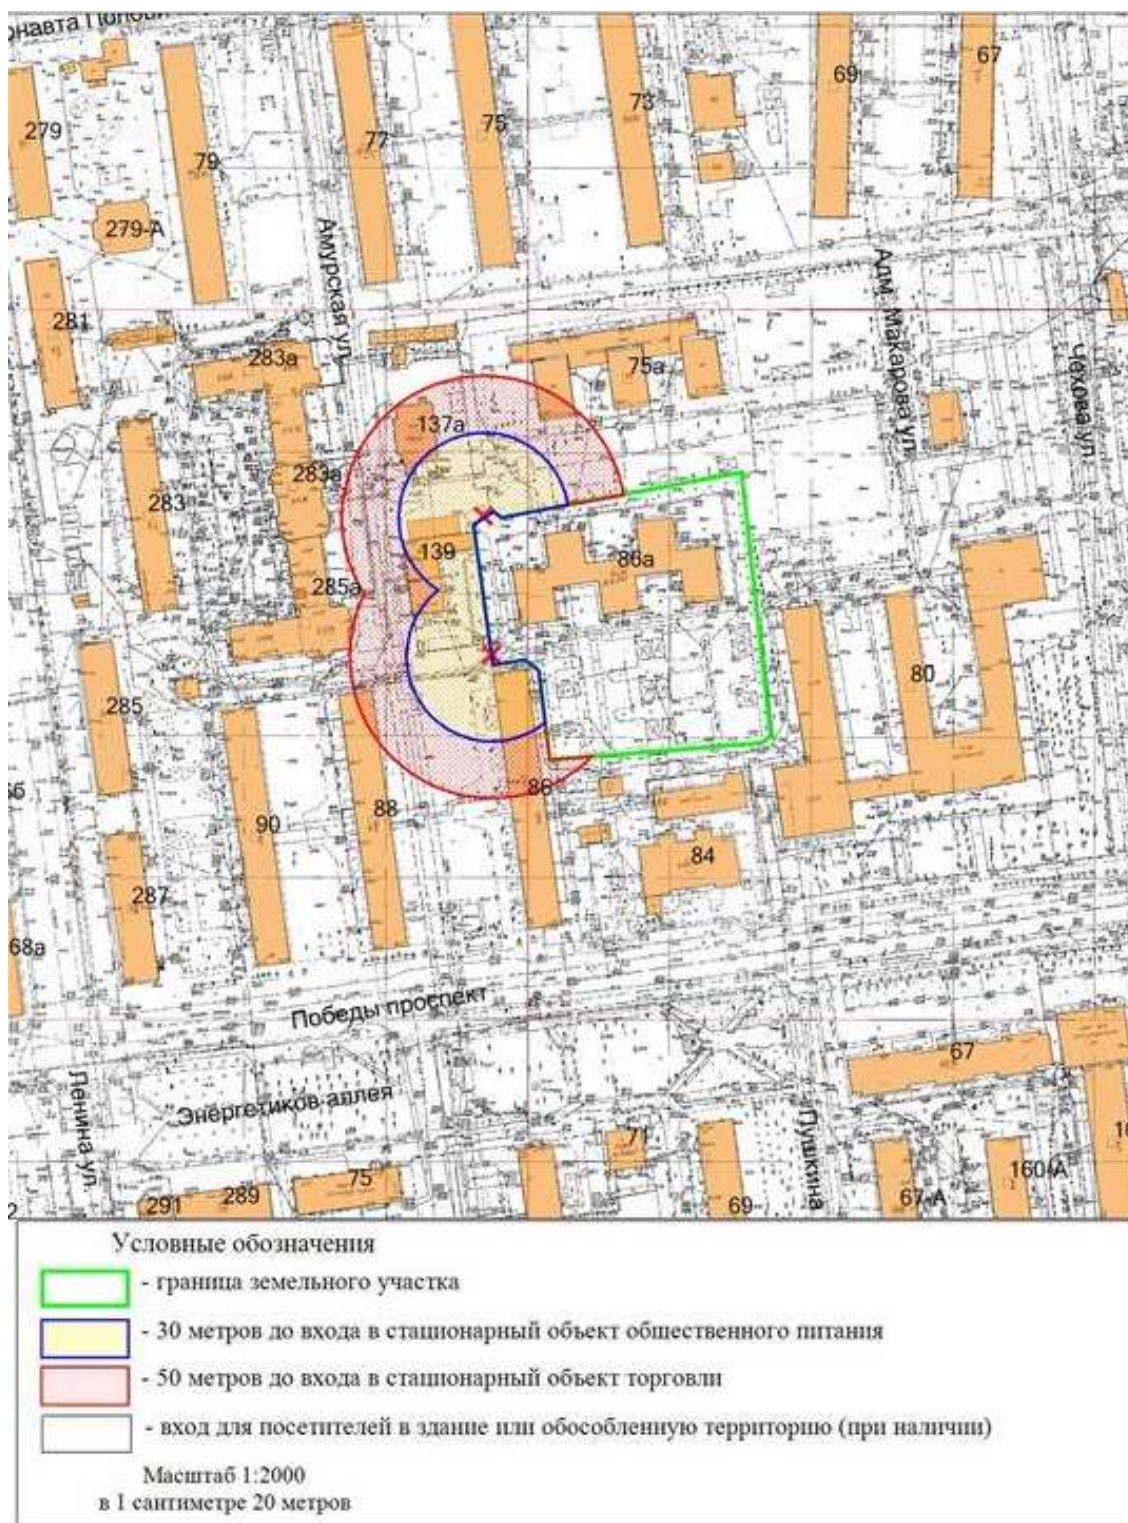

6. Графическое отображение схемы границ прилегающей территории Муниципального бюджетного дошкольного образовательного учреждения детский сад компенсирующего вида № 6 г. Южно-Сахалинска, г. Южно-Сахалинск, ул. им. Космонавта Поповича, д. 28а

Условные обозначения

-  - граница земельного участка
-  - 30 метров до входа в стационарный объект общественного питания
-  - 50 метров до входа в стационарный объект торговли
-  - вход для посетителей в здание или обособленную территорию (при наличии)

Масштаб 1:2000
в 1 сантиметре 20 метров

10. Графическое отображение схемы границ прилегающей территории
Муниципального бюджетного дошкольного образовательного учреждения
детский сад комбинированного вида №10 «Росинка» г. Южно-Сахалинска
г. Южно-Сахалинск, пр. Победы, д. 86а