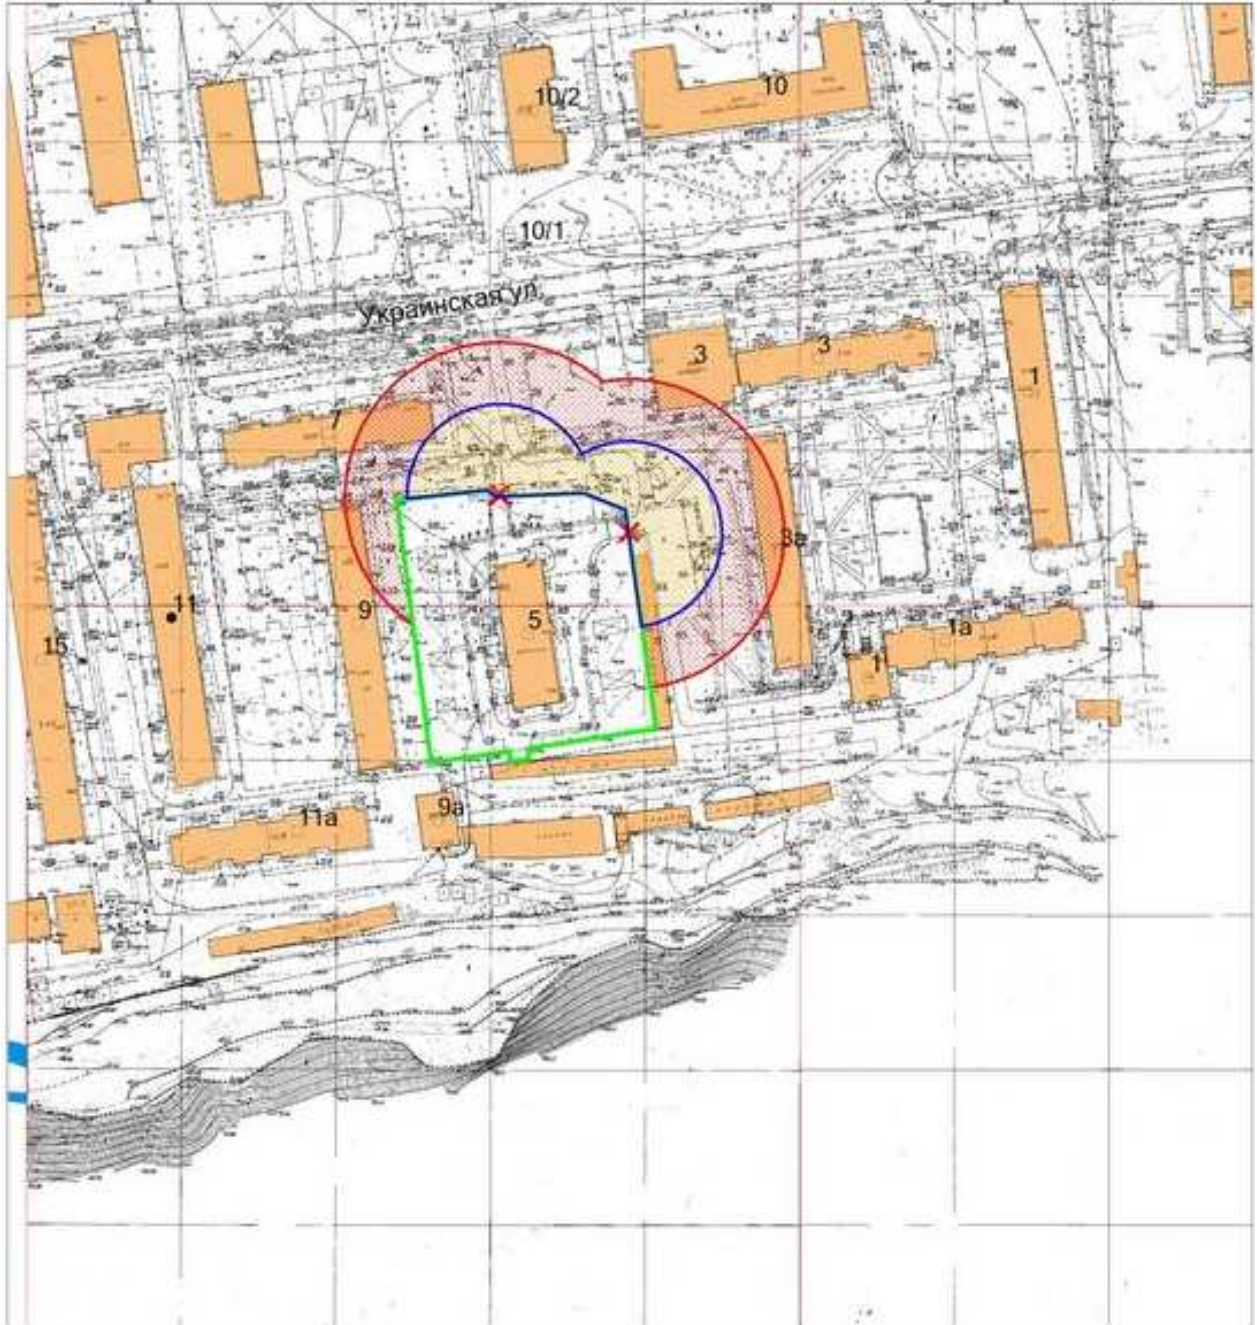

Условные обозначения

-  - граница земельного участка
-  - 30 метров до входа в стационарный объект общественного питания
-  - 50 метров до входа в стационарный объект торговли
-  - вход для посетителей в здание или обособленную территорию (при наличии)

Масштаб 1:2000
в 1 сантиметре 20 метров

10. Графическое отображение схемы границ прилегающей территории
Муниципального бюджетного дошкольного образовательного учреждения
детский сад комбинированного вида №10 «Росинка» г. Южно-Сахалинска
г. Южно-Сахалинск, пр. Победы, д. 86а

11. Графическое отображение схемы границ прилегающей территории
Муниципального автономного дошкольного образовательного учреждения детский сад
комбинированного вида № 11 «Ромашка» города Южно-Сахалинска
г. Южно-Сахалинск, ул. Ленина, д. 306б