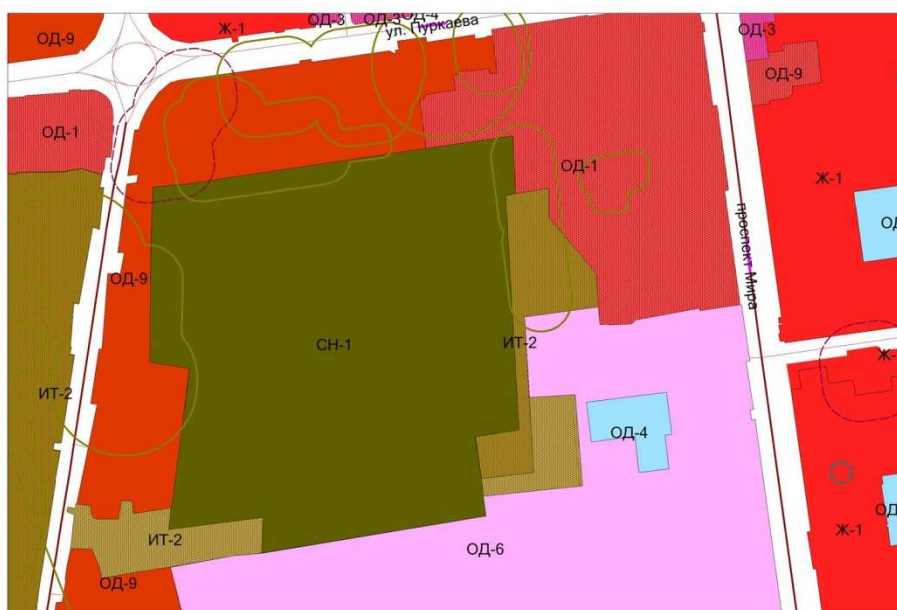

Изменение границы зоны транспортной инфраструктуры «ИТ-2» и зоны ритуального назначения «СН-1», расположенных юго-восточнее пересечения ул. Пуркаева и ул. Ленина

Существующие границ

Предлагаемые границы