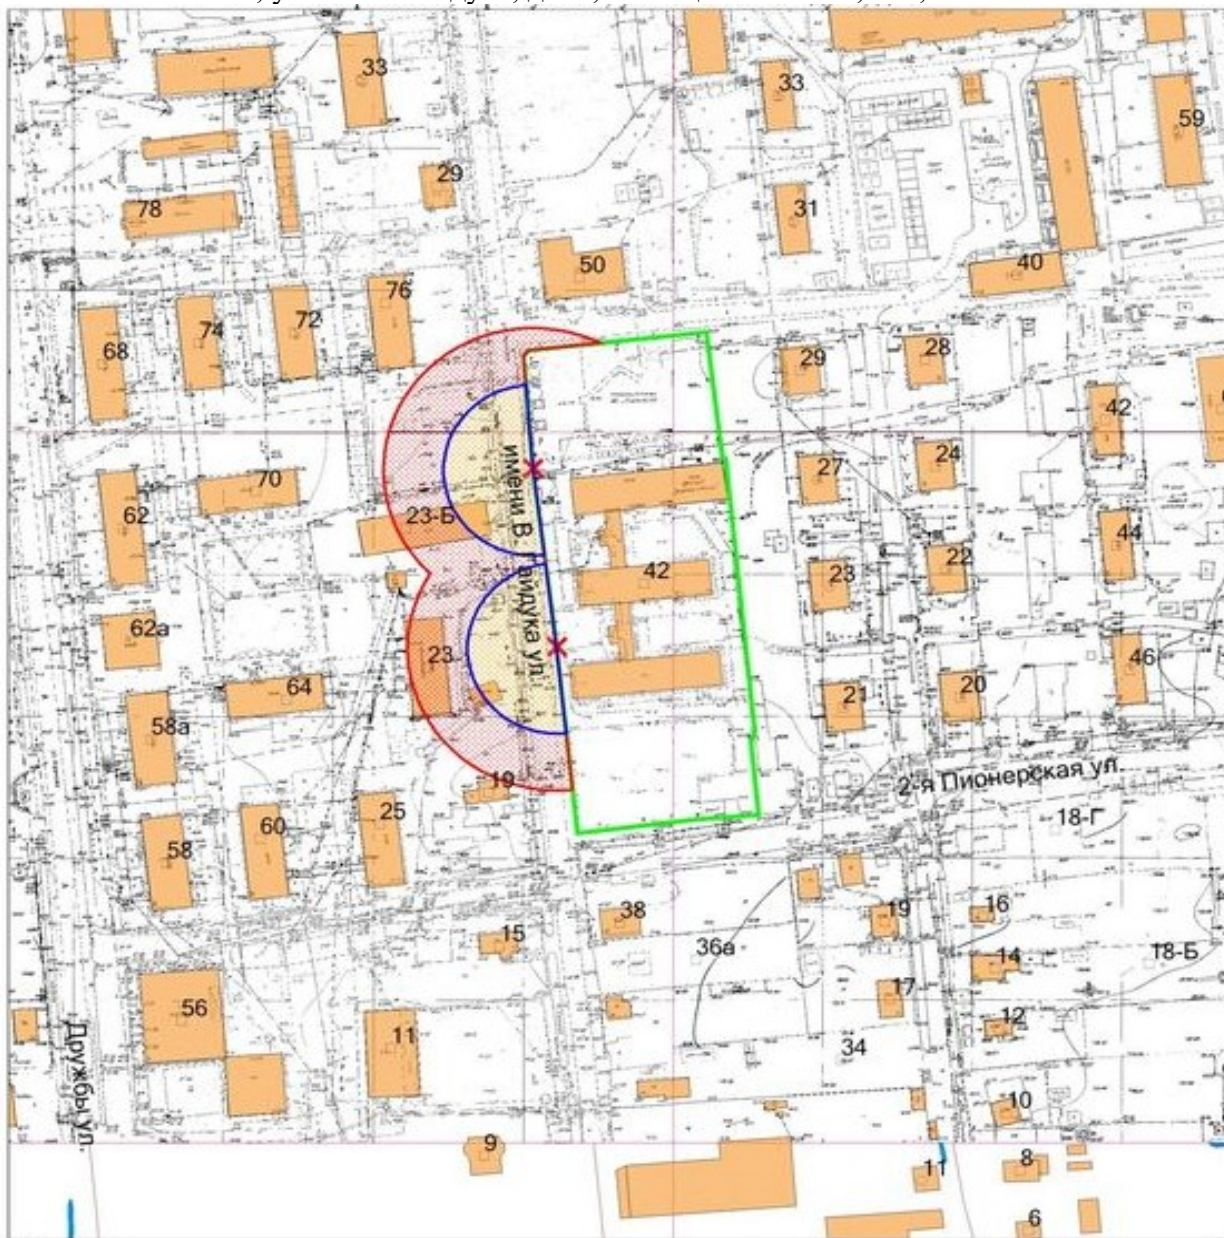

293. Графическое отображение схемы границ прилегающей территории
 Муниципальное автономное дошкольное образовательное учреждение детский сад
 комбинированного вида № 18 «Гармония» г. Южно-Сахалинска
 г. Южно-Сахалинск, ул. им. В.Гайдюка, д. 42, помещения № 112, 115, 117-120 на 1-ом этаже

Условные обозначения	
	- граница земельного участка
	- 30 метров до входа в стационарный объект общественного питания
	- 50 метров до входа в стационарный объект торговли
	- вход для посетителей в здание или обособленную территорию (при наличии)
Масштаб 1:2000 в 1 сантиметре 20 метров	