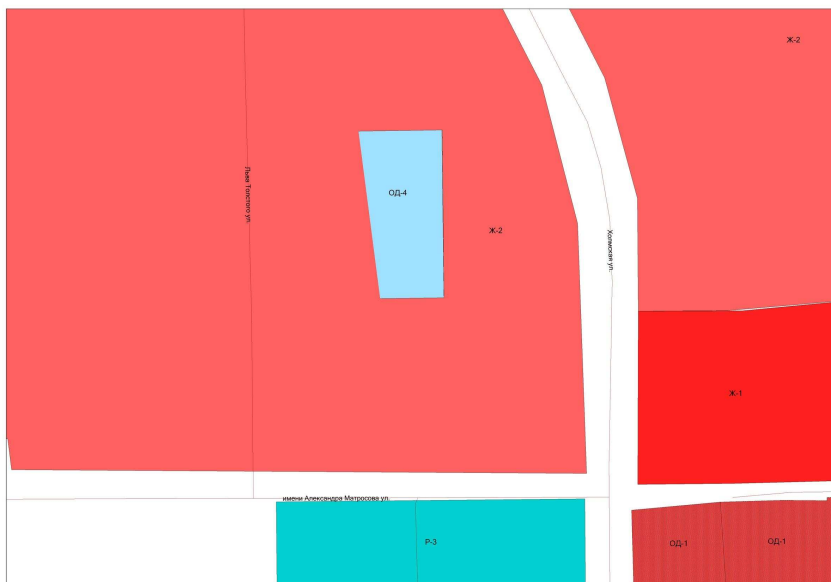

### Существующие границы

### Предлагаемые границы

Изменение границ территориальных зон: учебно-образовательная «ОД-4» (исключение), малоэтажной жилой застройки «Ж-2» (увеличение), озелененных территорий общего пользования «Р-2» (установление), улично-дорожной сети (увеличение) на территории, расположенной северо-западнее пересечения улиц имени Александра Матросова и Холмская в г. Южно-Сахалинске