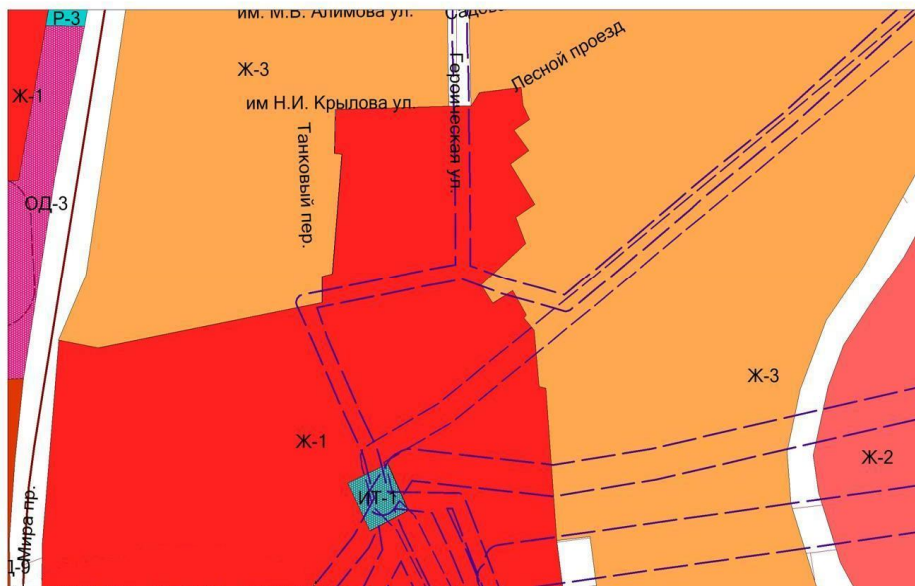

Существующие границы

Предлагаемые границы

Изменение границы зоны многоэтажной жилой застройки «Ж-1» и зоны индивидуальной жилой застройки «Ж-3» на территории, расположенной по восточной и западной стороне ул. Героическая.