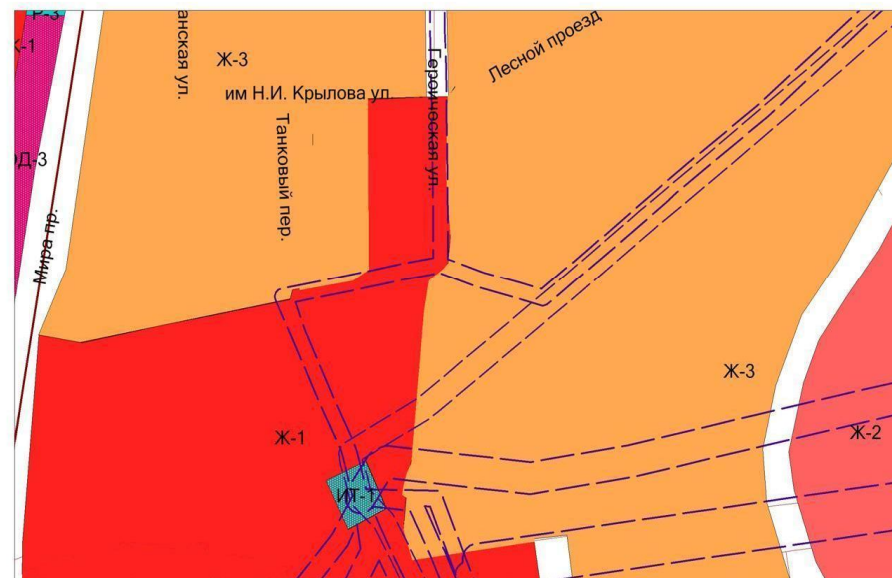

Существующие границы

Предлагаемые границы

Изменение границы зоны многоэтажной жилой застройки «Ж-1» и зоны индивидуальной жилой застройки «Ж-3» на территории, расположенной по восточной и западной стороне ул. Героическая.