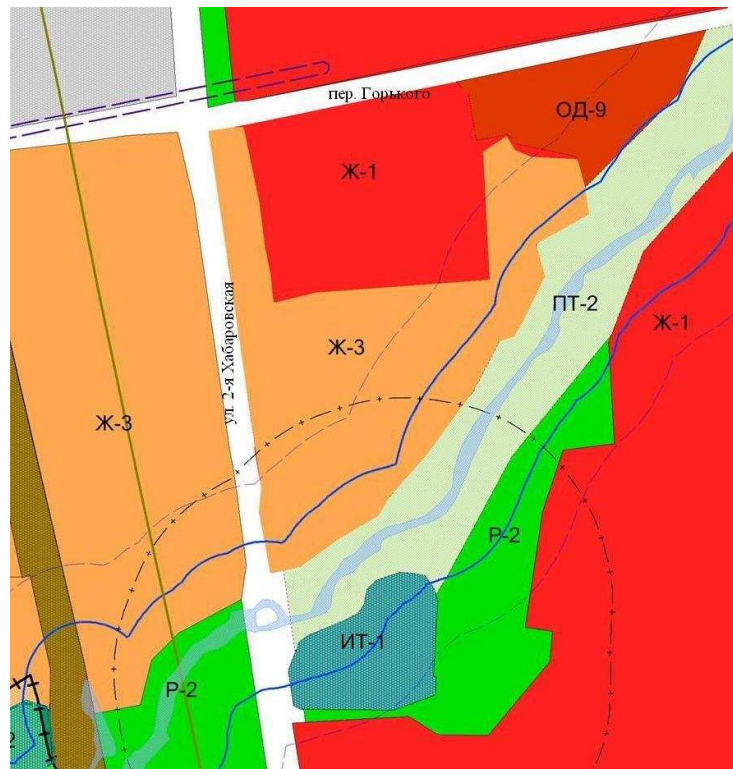

Существующие границы

Предлагаемые границы

Изменение границ зоны многоэтажной жилой застройки «Ж-1», расположенной в п/р Ново-Александровск, ул. 2-я Хабаровская, 8 с установлением границ зоны индивидуальной жилой застройки «Ж-3»