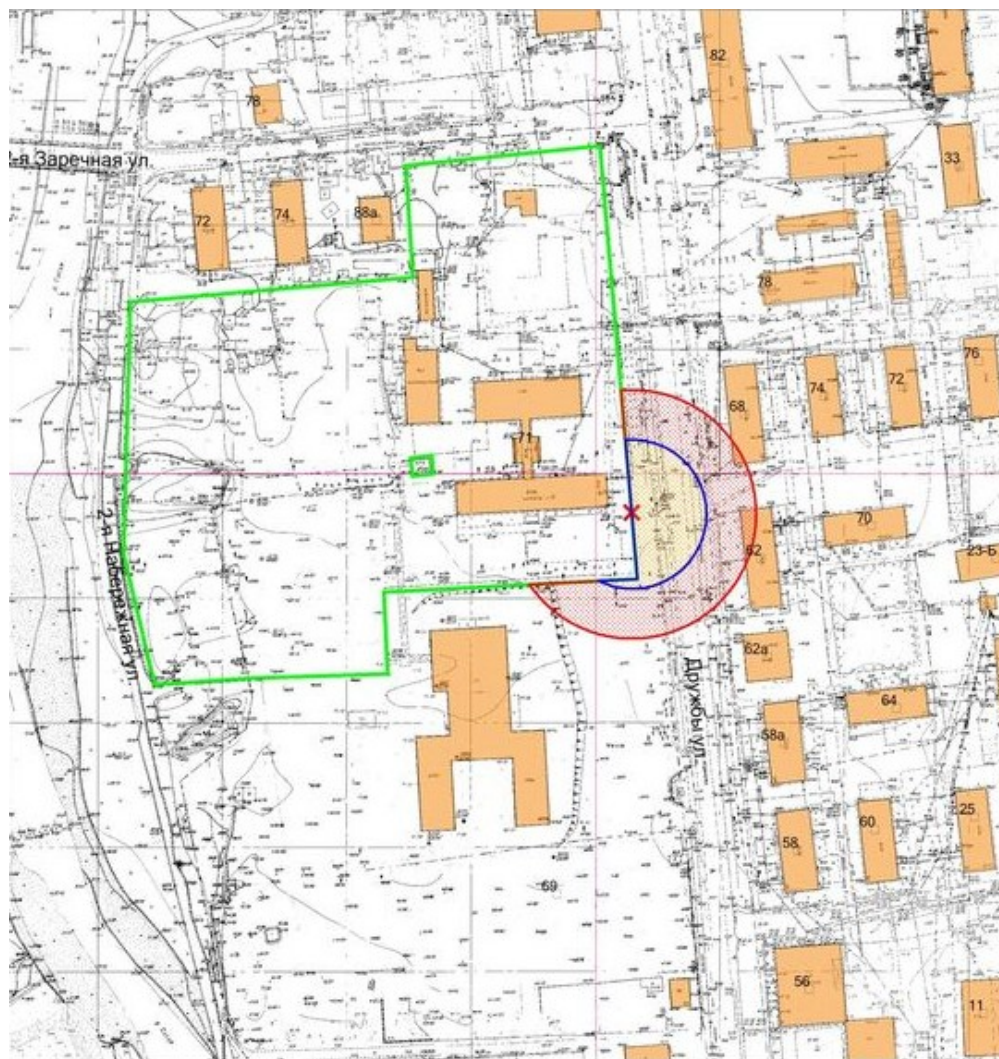

68. Графическое отображение схемы границ прилегающей территории
Муниципальное автономное общеобразовательное учреждение
средняя общеобразовательная школа № 30 г. Южно-Сахалинска
г. Южно-Сахалинск, пл. р-н Луговое, ул. Дружбы, д. 71

Условные обозначения	
	- граница земельного участка
	- 30 метров до входа в стационарный объект общественного питания
	- 50 метров до входа в стационарный объект торговли
	- вход для посетителей в здание или обособленную территорию (при наличии)

Масштаб 1:2000
в 1 сантиметре 20 метров