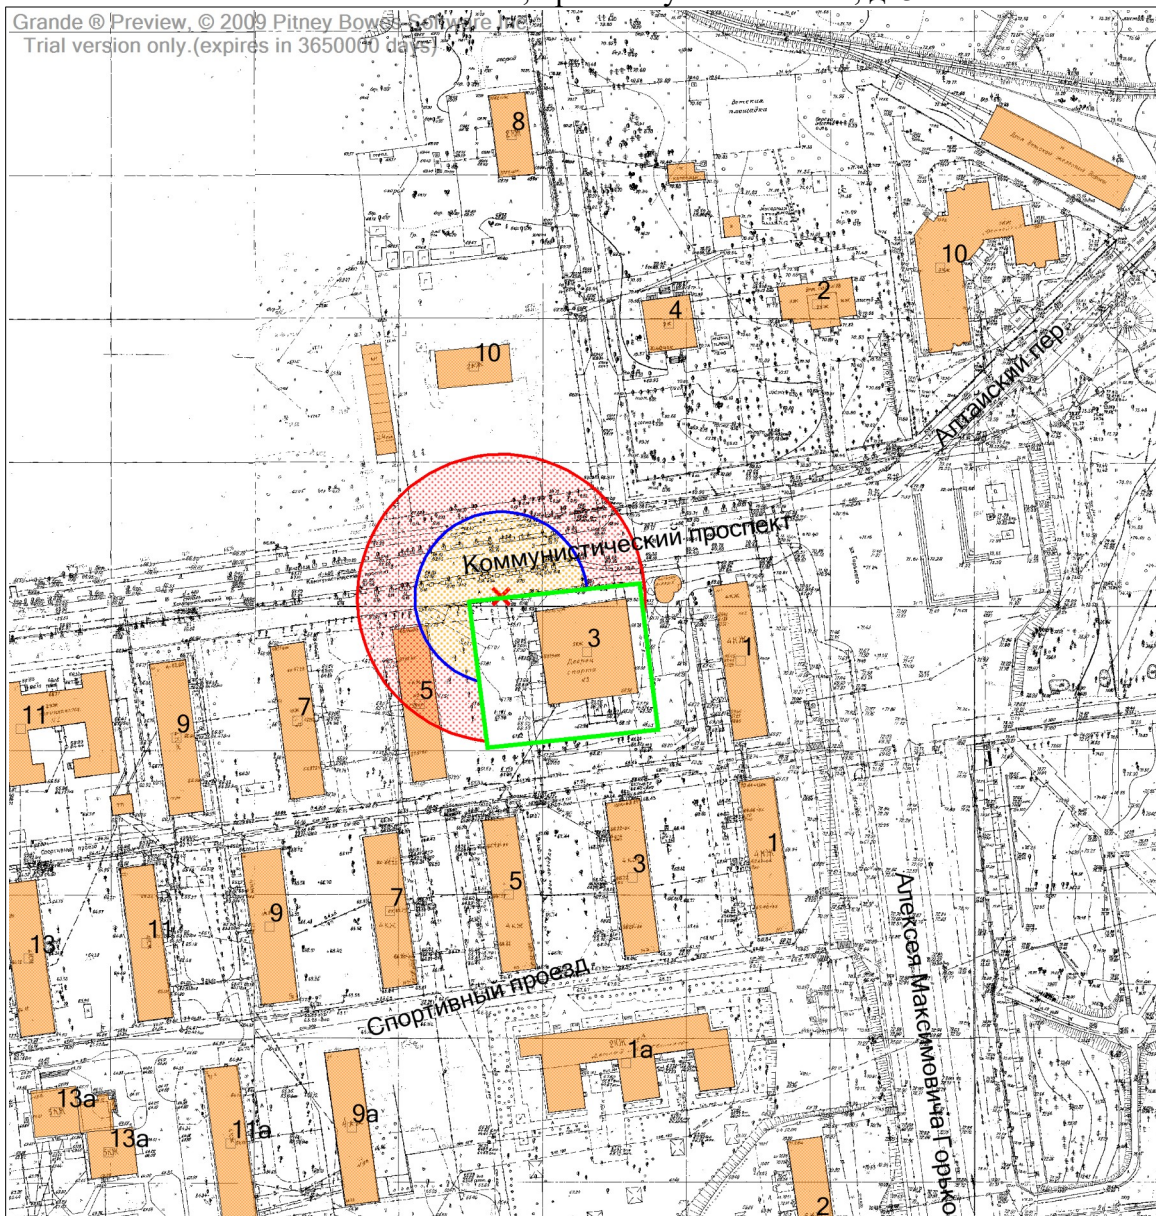

38. Графическое отображение схемы границ прилегающей территории
Муниципальное автономное учреждение дополнительного образования «Спортивная школа по
плаванию города Южно-Сахалинска», дворец спорта
г. Южно-Сахалинск, пр. Коммунистический, д. 3

Условные обозначения	
	- граница земельного участка
	- 30 метров до входа в стационарный объект общественного питания
	- 50 метров до входа в стационарный объект торговли
	- вход для посетителей в здание или обособленную территорию (при наличии)

Масштаб 1:2000
в 1 сантиметре 20 метров