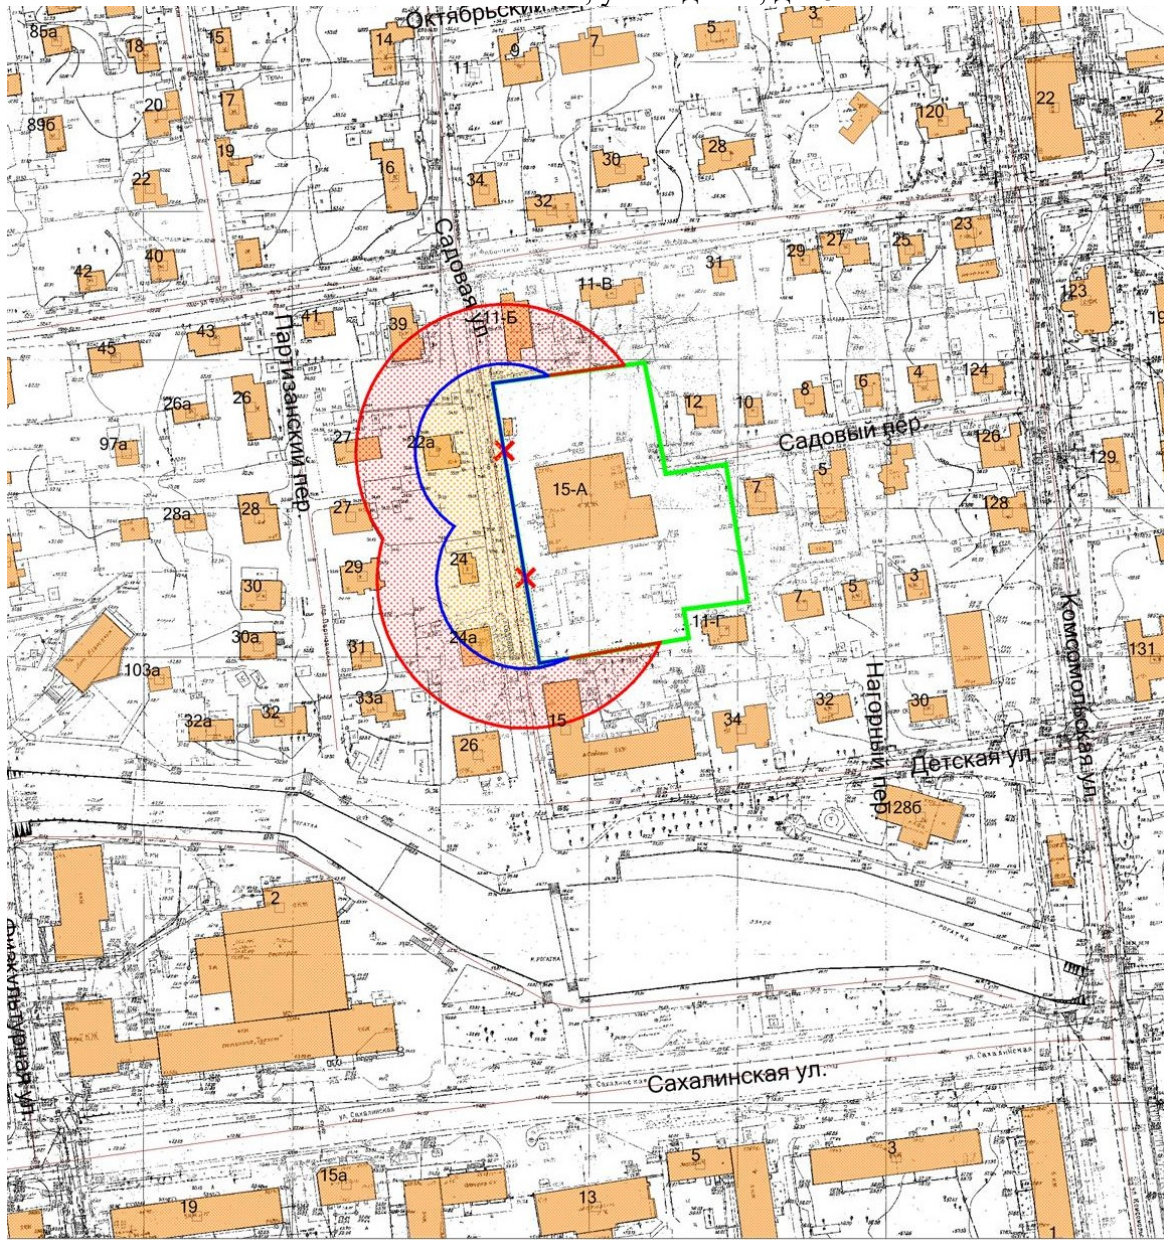

37. Графическое отображение схемы границ прилегающей территории  
Муниципальное автономное дошкольное образовательное учреждение детский сад  
общеразвивающего вида № 38 «Лучик» г.Южно-Сахалинска  
г. Южно-Сахалинск, ул. Садовая, д. 15А

Условные обозначения

-  - граница земельного участка
-  - 30 метров до входа в стационарный объект общественного питания
-  - 50 метров до входа в стационарный объект торговли
-  - вход для посетителей в здание или обособленную территорию (при наличии)

Масштаб 1:2000  
в 1 сантиметре 20 метров