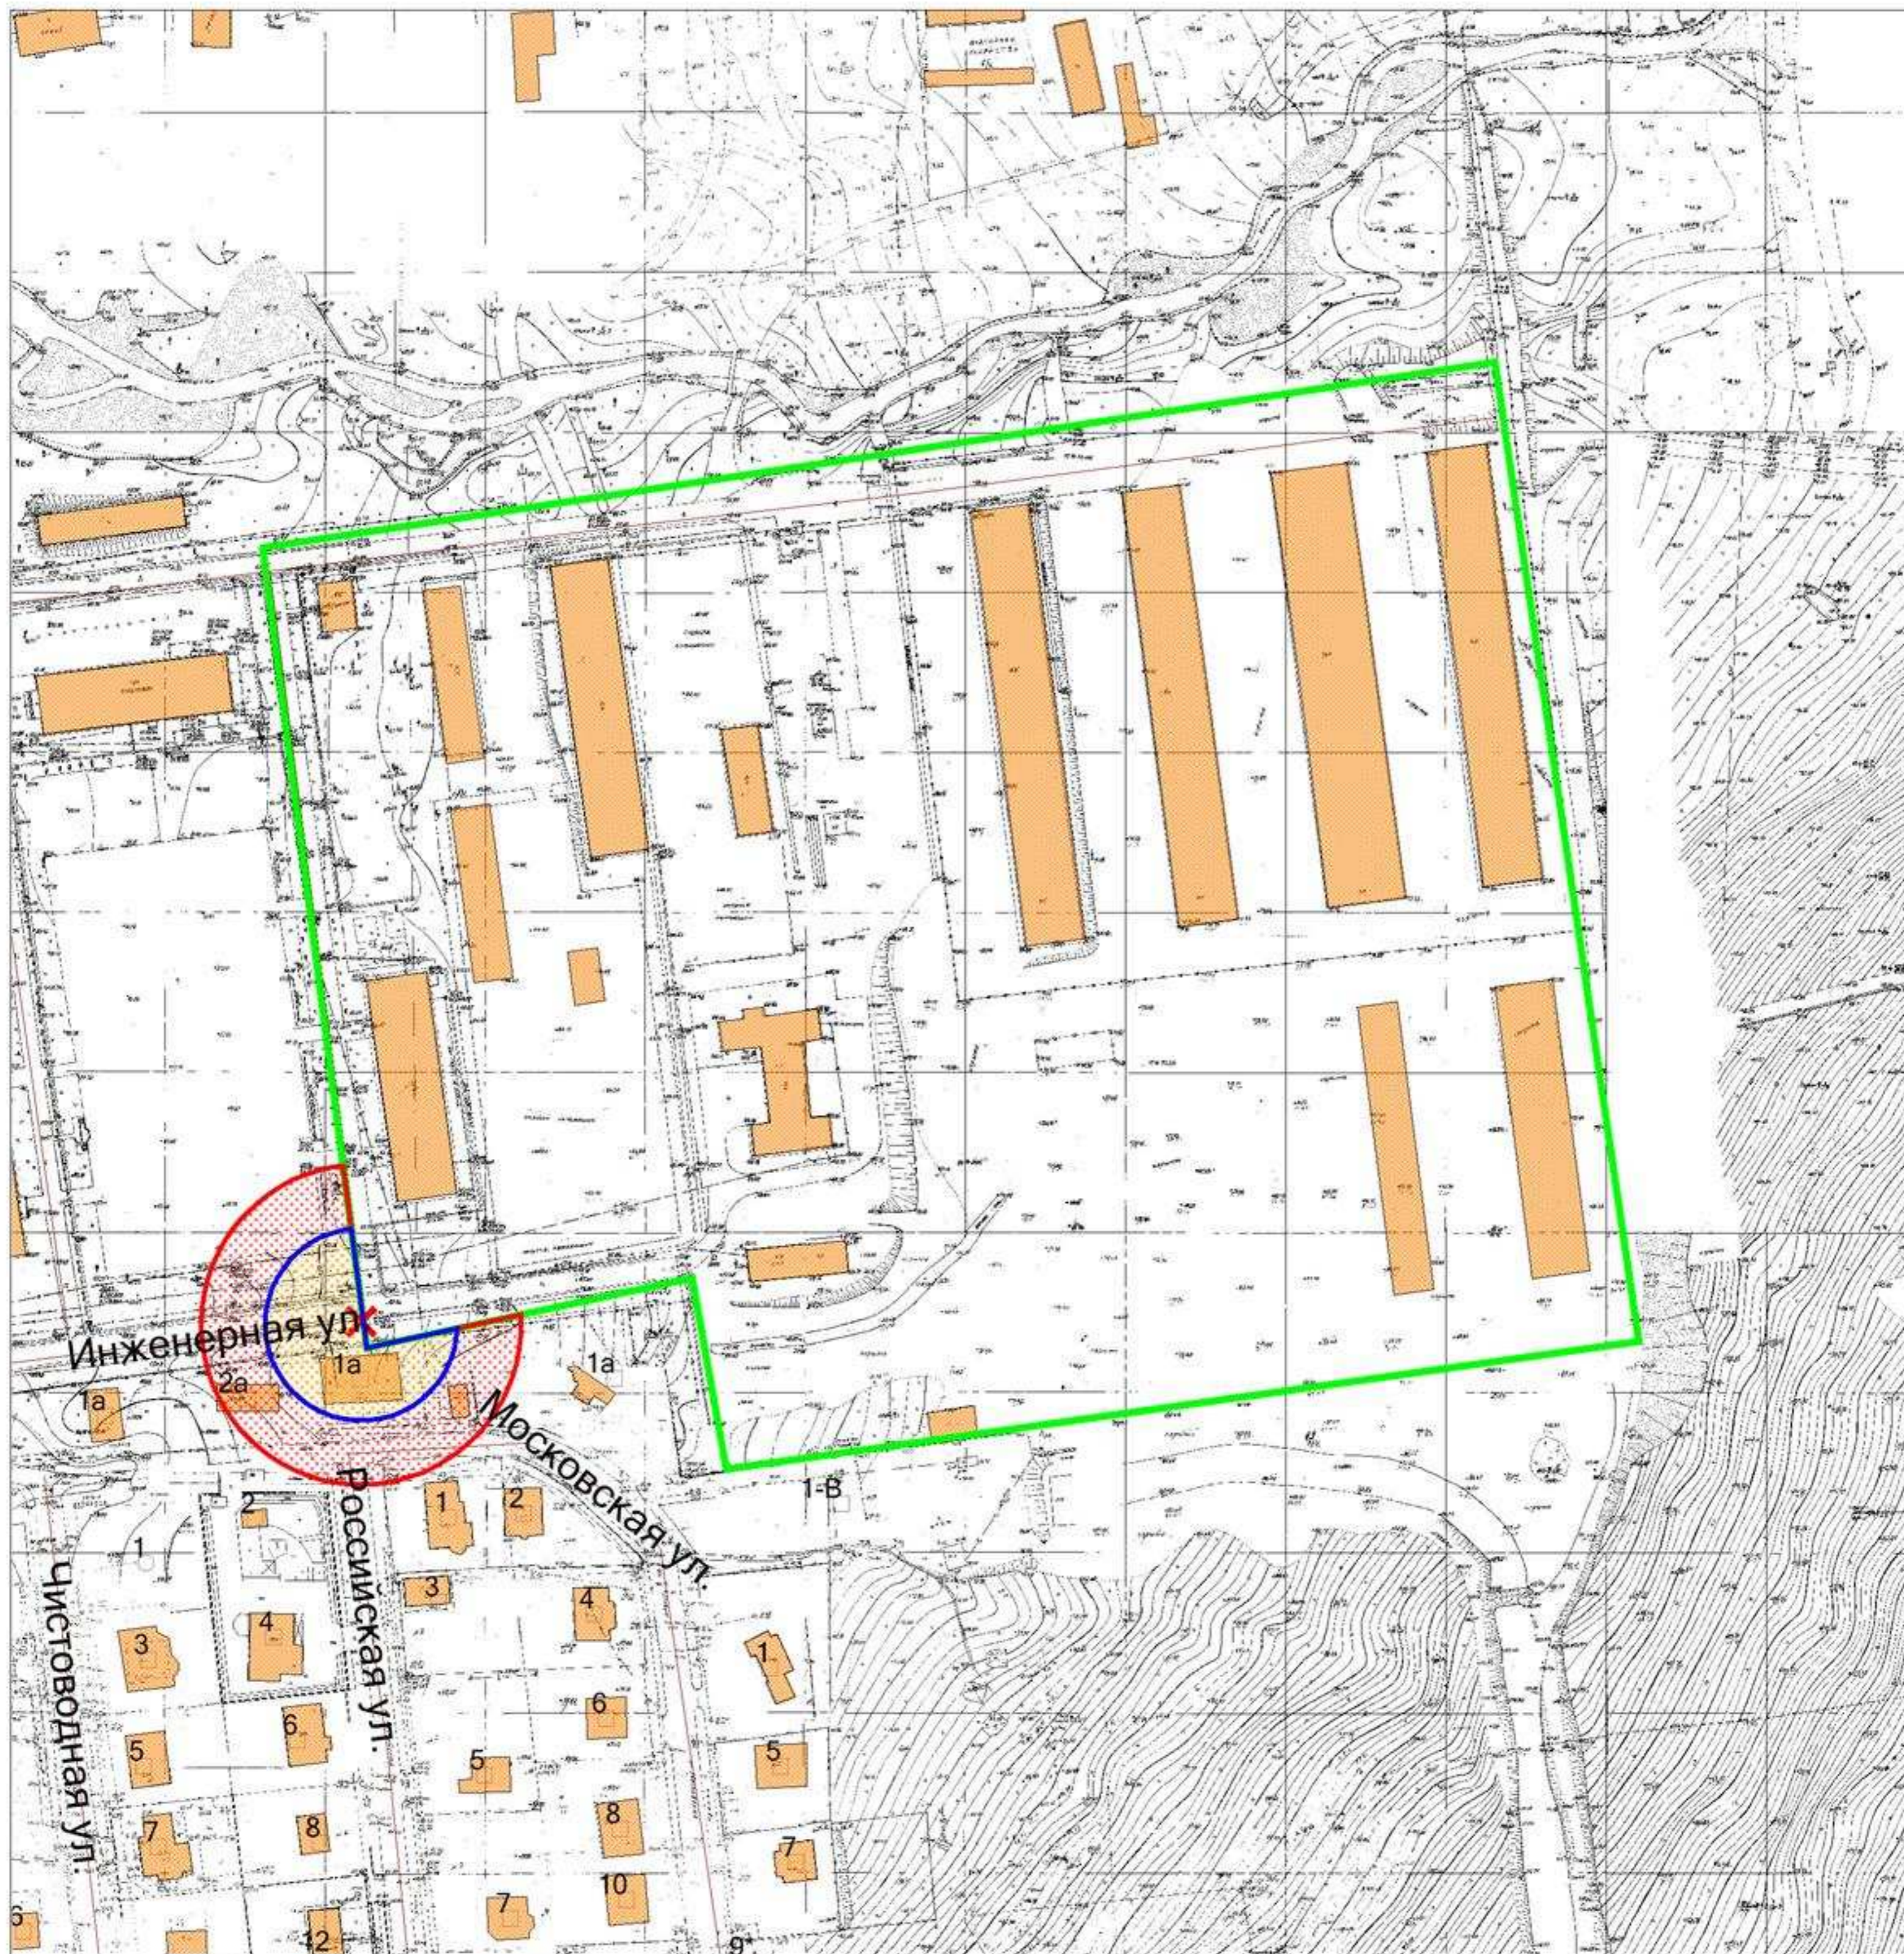

1. Графическое отображение схемы границ прилегающей территории
войсковой части 23641, г. Южно-Сахалинск, ул. имени Ф.Э. Дзержинского, д. 32

Условные обозначения

-  - граница земельного участка
-  - 30 метров до входа в стационарный объект общественного питания
-  - 50 метров до входа в стационарный объект торговли
-  - вход для посетителей в здание или обособленную территорию (при наличии)

Масштаб 1:2000
в 1 сантиметре 20 метров

2. Графическое отображение схемы границ прилегающей территории
войсковой части 35390 (военный городок "Большая Елань"),
г. Южно-Сахалинск, пр. Мира, д. 393

Условные обозначения

-  - граница земельного участка
-  - 30 метров до входа в стационарный объект общественного питания
-  - 50 метров до входа в стационарный объект торговли
-  - вход для посетителей в здание или обособленную территорию (при наличии)

Масштаб 1:2000
в 1 сантиметре 20 метров

5. Графическое отображение схемы границ прилегающей территории
войсковой части 73489, г. Южно-Сахалинск, ул. Тихоокеанская, д. 21

Условные обозначения

-  - граница земельного участка
-  - 30 метров до входа в стационарный объект общественного питания
-  - 50 метров до входа в стационарный объект торговли
-  - вход для посетителей в здание или обособленную территорию (при наличии)