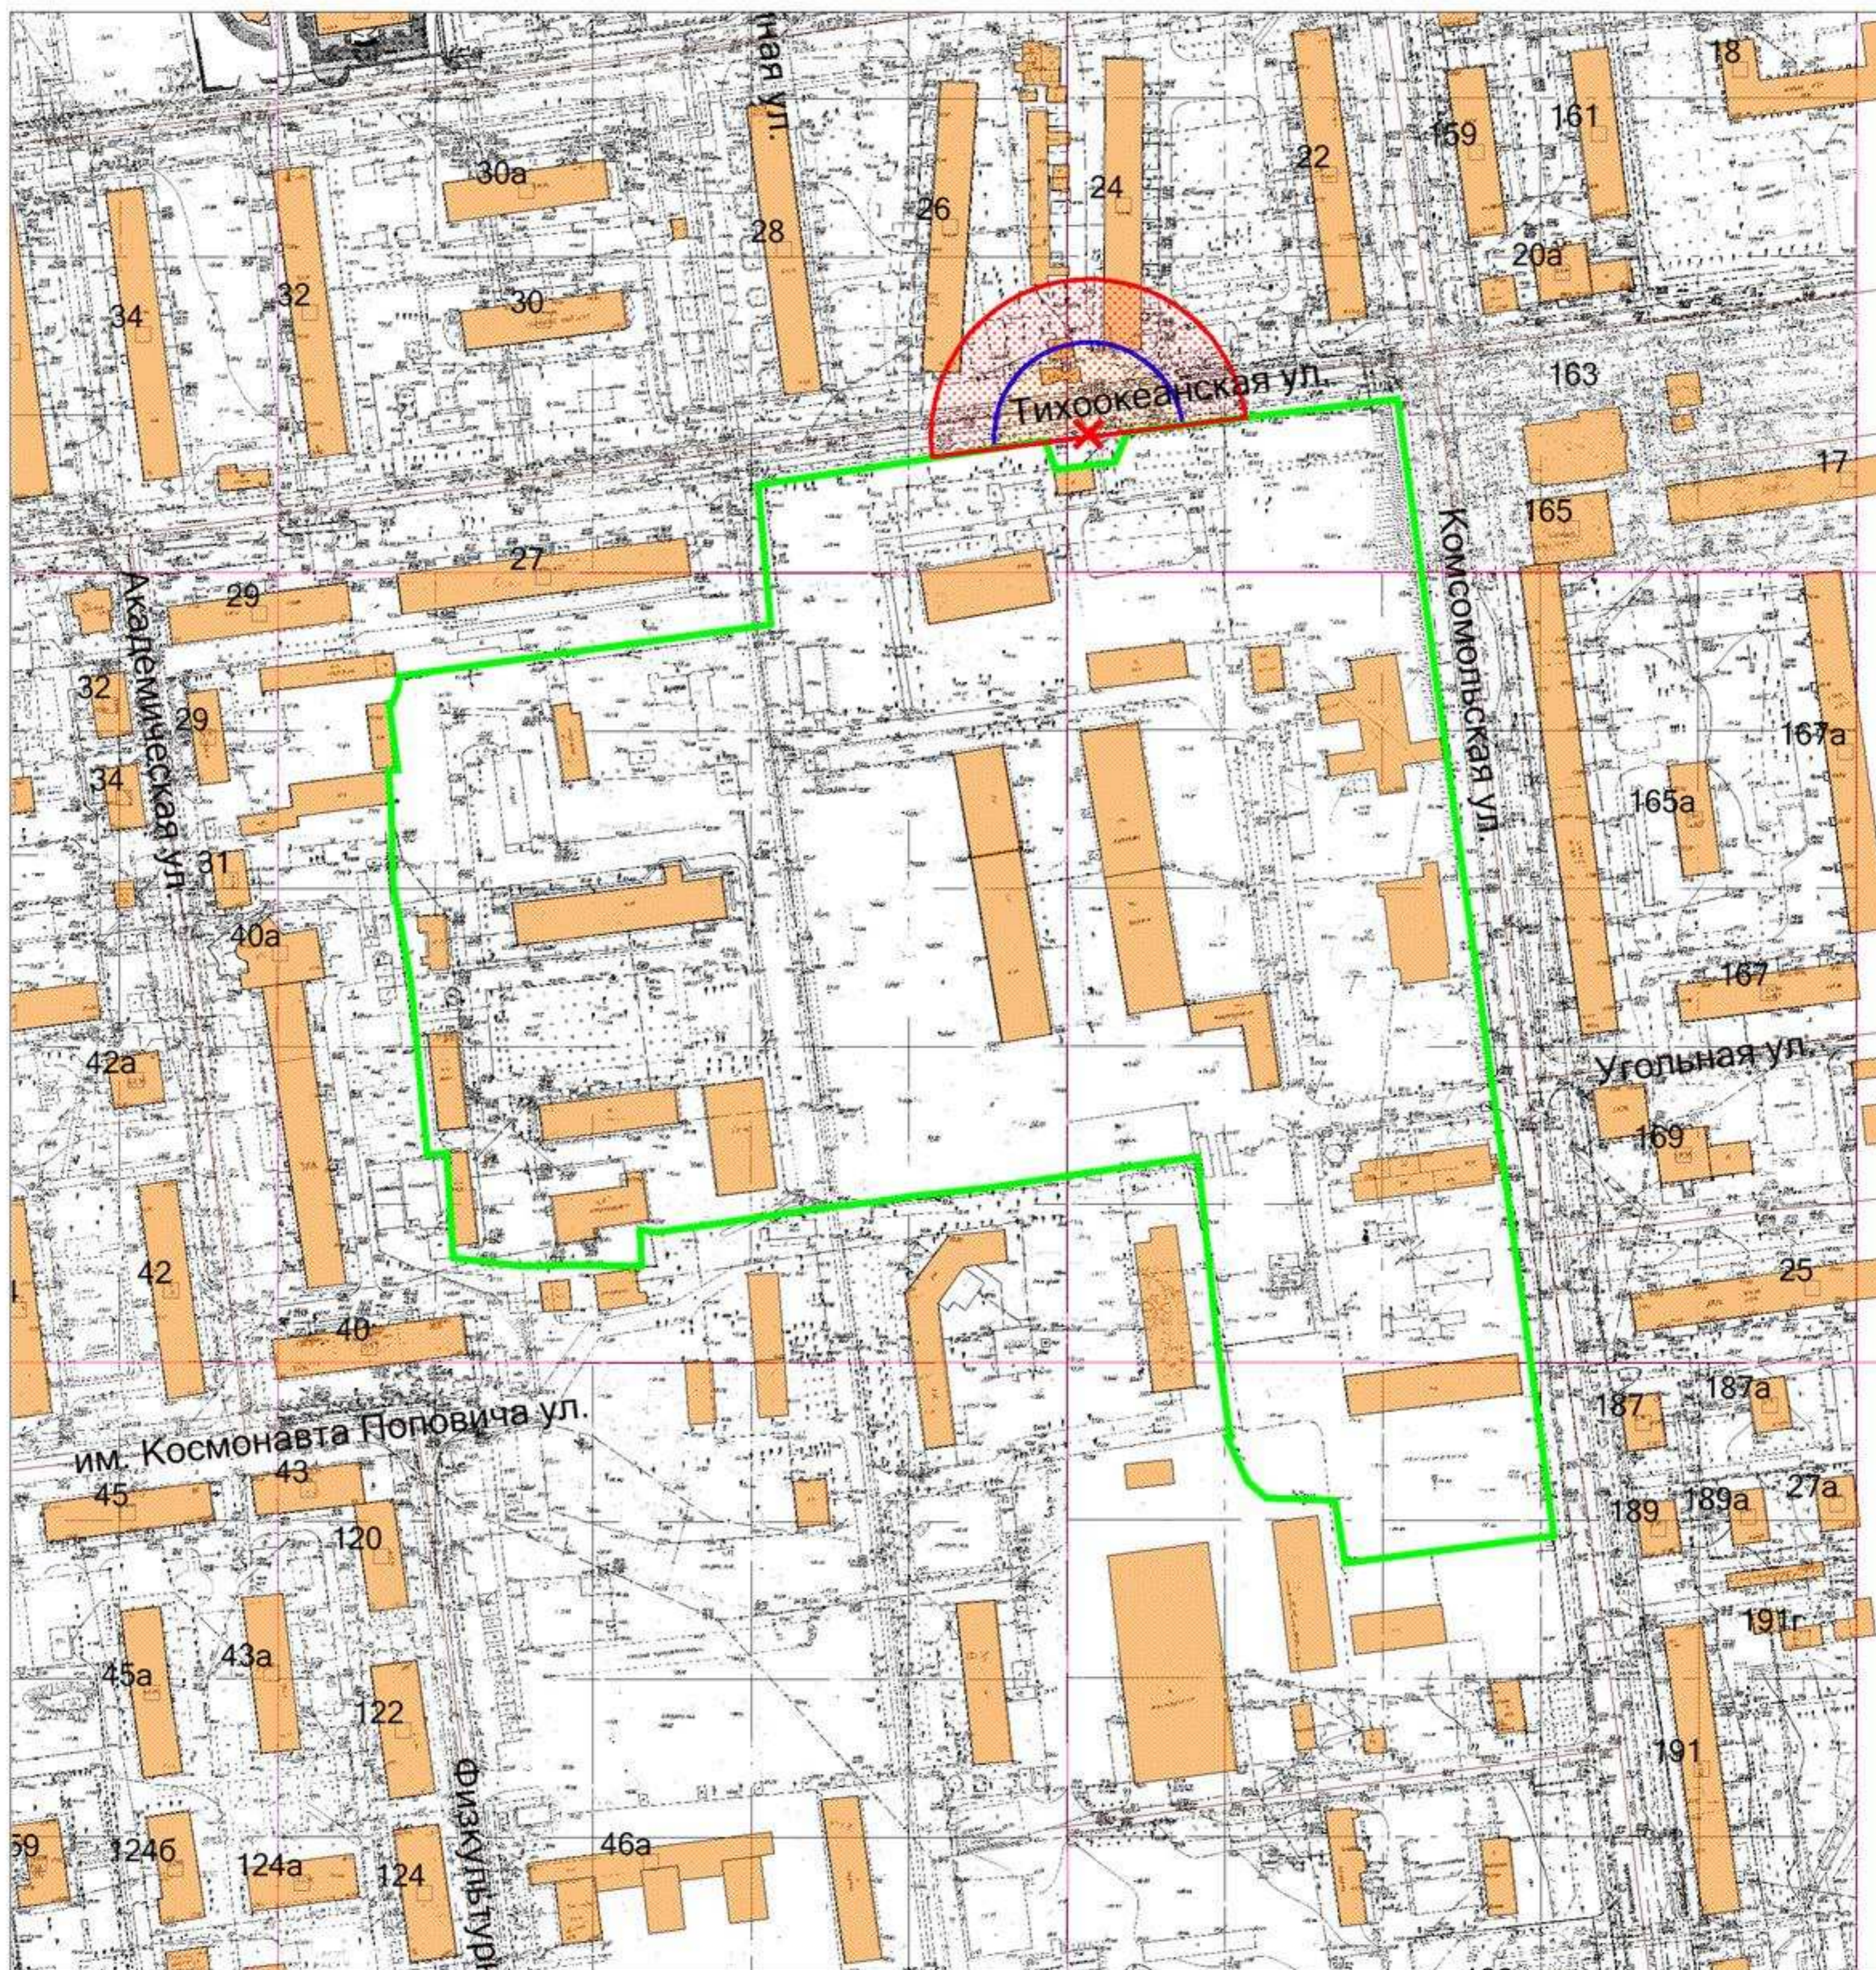

г. Южно-Сахалинск, ул. имени Ф.Э. Дзержинского, д. 32

Условные обозначения

-  - граница земельного участка
-  - 30 метров до входа в стационарный объект общественного питания
-  - 50 метров до входа в стационарный объект торговли
-  - вход для посетителей в здание или обособленную территорию (при наличии)

Масштаб 1:2000
в 1 сантиметре 20 метров

5. Графическое отображение схемы границ прилегающей территории
войсковой части 73489, г. Южно-Сахалинск, ул. Тихоокеанская, д. 21

Условные обозначения

-  - граница земельного участка
-  - 30 метров до входа в стационарный объект общественного питания
-  - 50 метров до входа в стационарный объект торговли
-  - вход для посетителей в здание или обособленную территорию (при наличии)