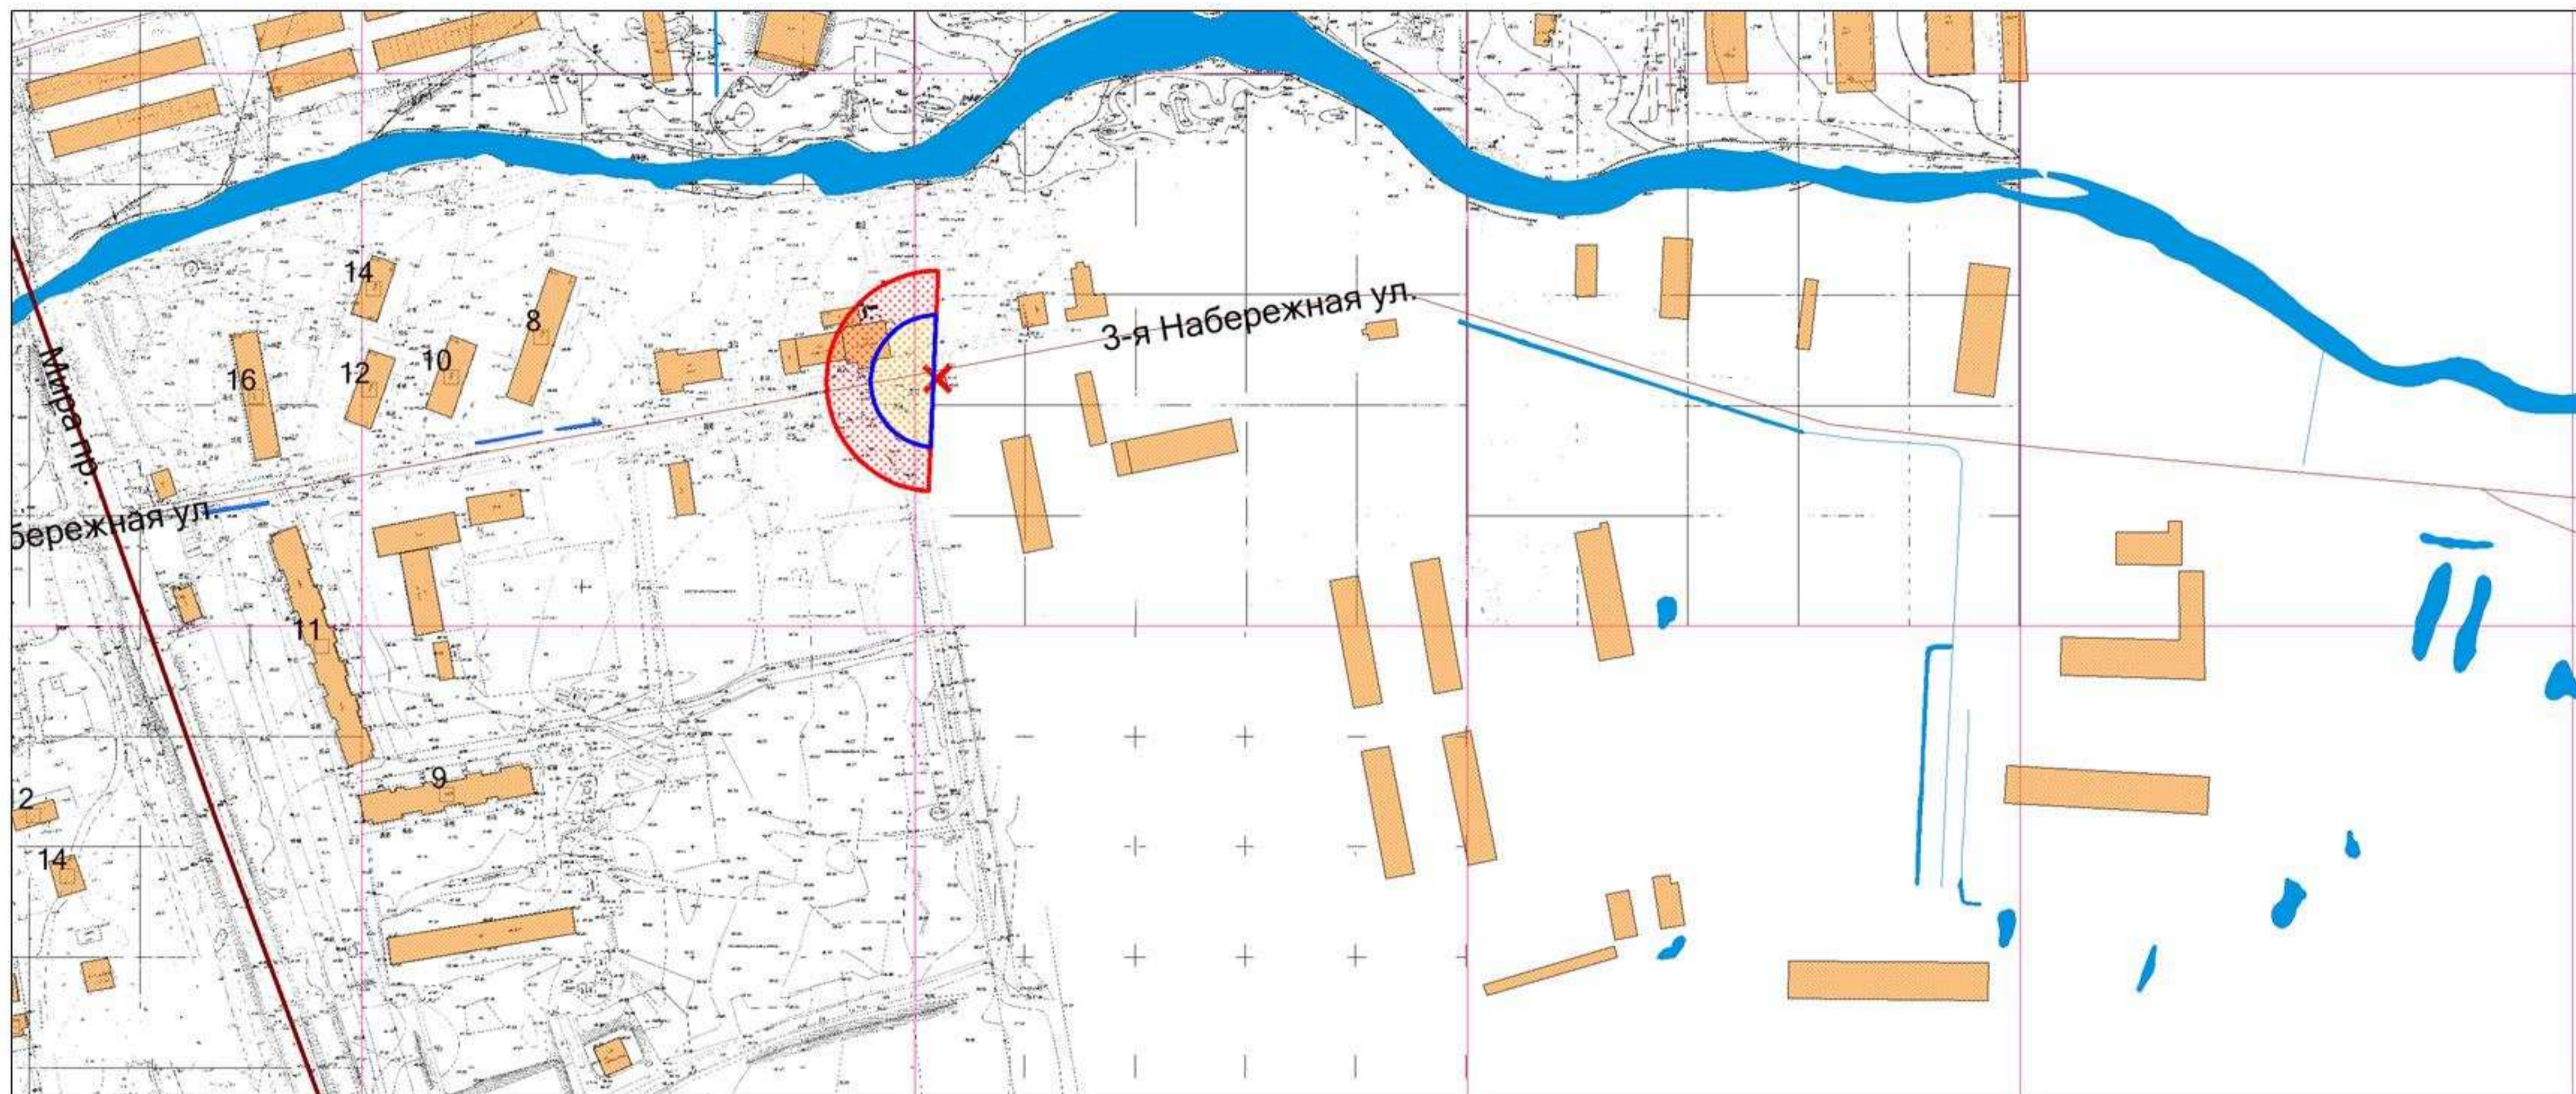

6. Графическое отображение схемы границ прилегающей территории
войсковой части 21527, г. Южно-Сахалинск, п.р. Хомутово, ул. 3-я Набережная, ДОС 1

Условные обозначения

- граница земельного участка
- 30 метров до входа в стационарный объект общественного питания
- 50 метров до входа в стационарный объект торговли
- вход для посетителей в здание или обособленную территорию (при наличии)

Масштаб 1:4000
в 1 сантиметре 30 метров