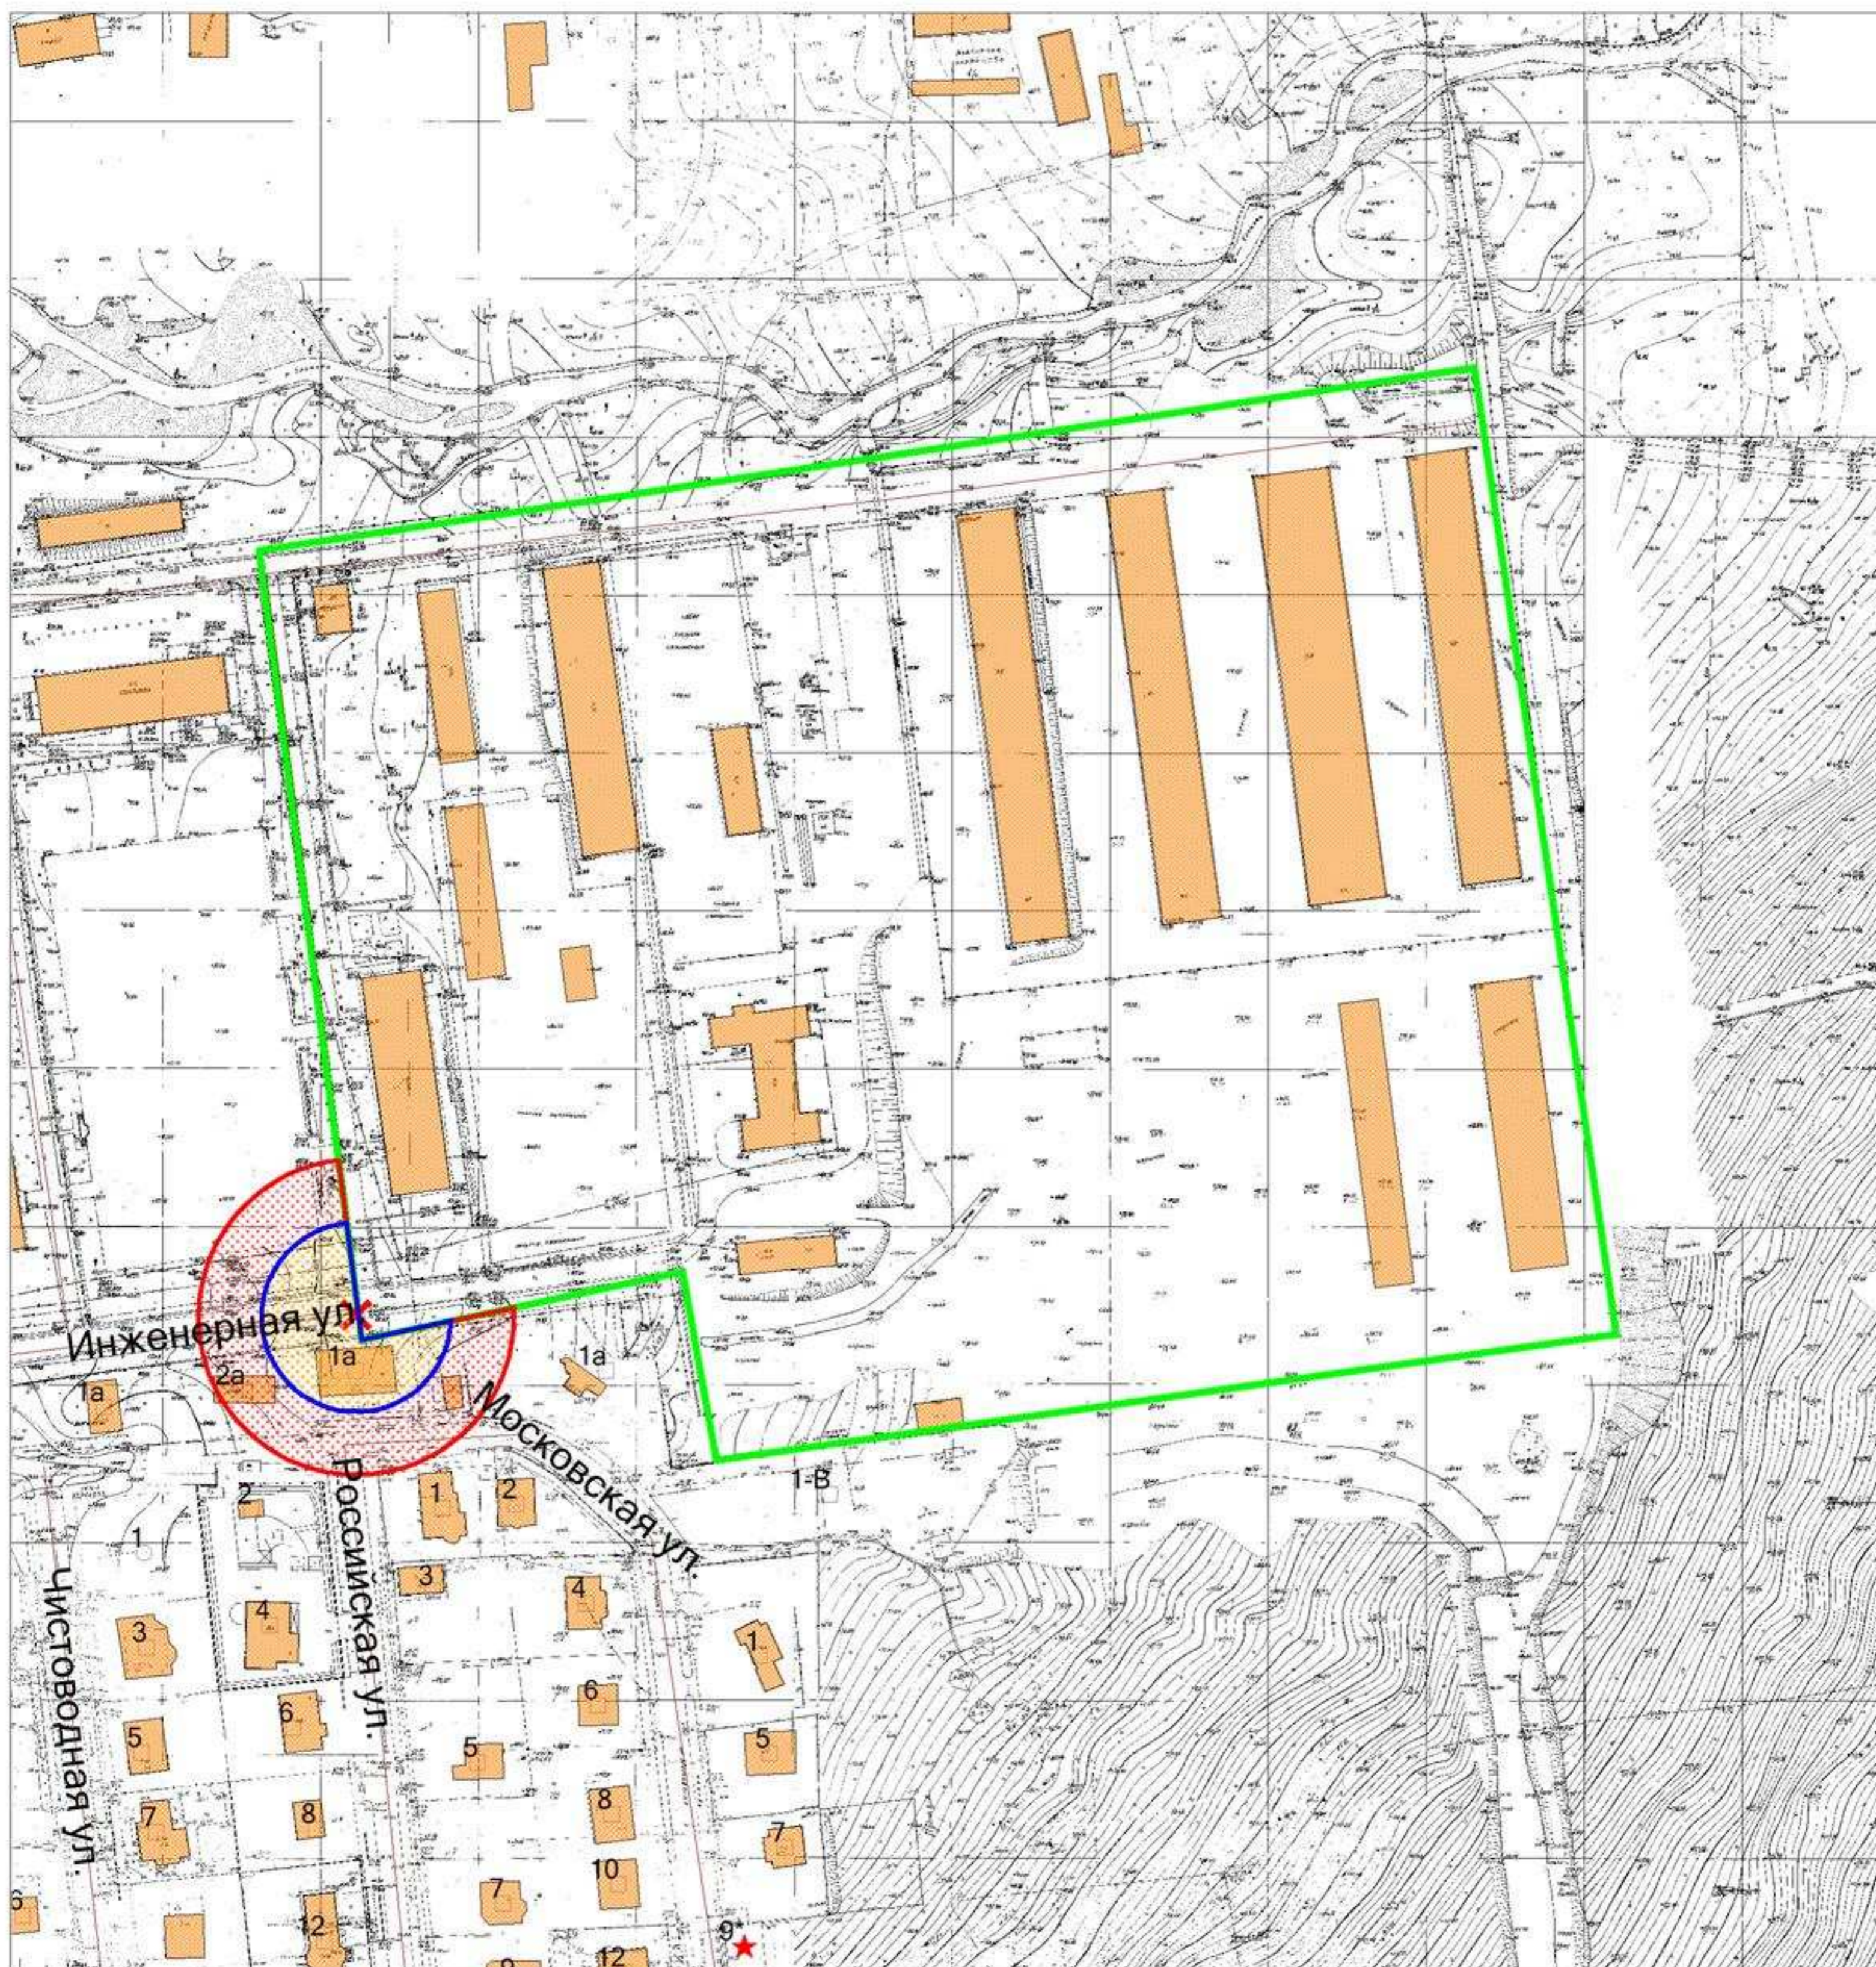

31. Графическое отображение схемы границ прилегающей территории
войсковой части 22459 (военный городок "Большая Елань"),
г. Южно-Сахалинск, пр. Мира, д. 393

Условные обозначения

- граница земельного участка
- 30 метров до входа в стационарный объект общественного питания
- 50 метров до входа в стационарный объект торговли
- вход для посетителей в здание или обособленную территорию (при наличии)

Масштаб 1:3000
в 1 сантиметре 30 метров