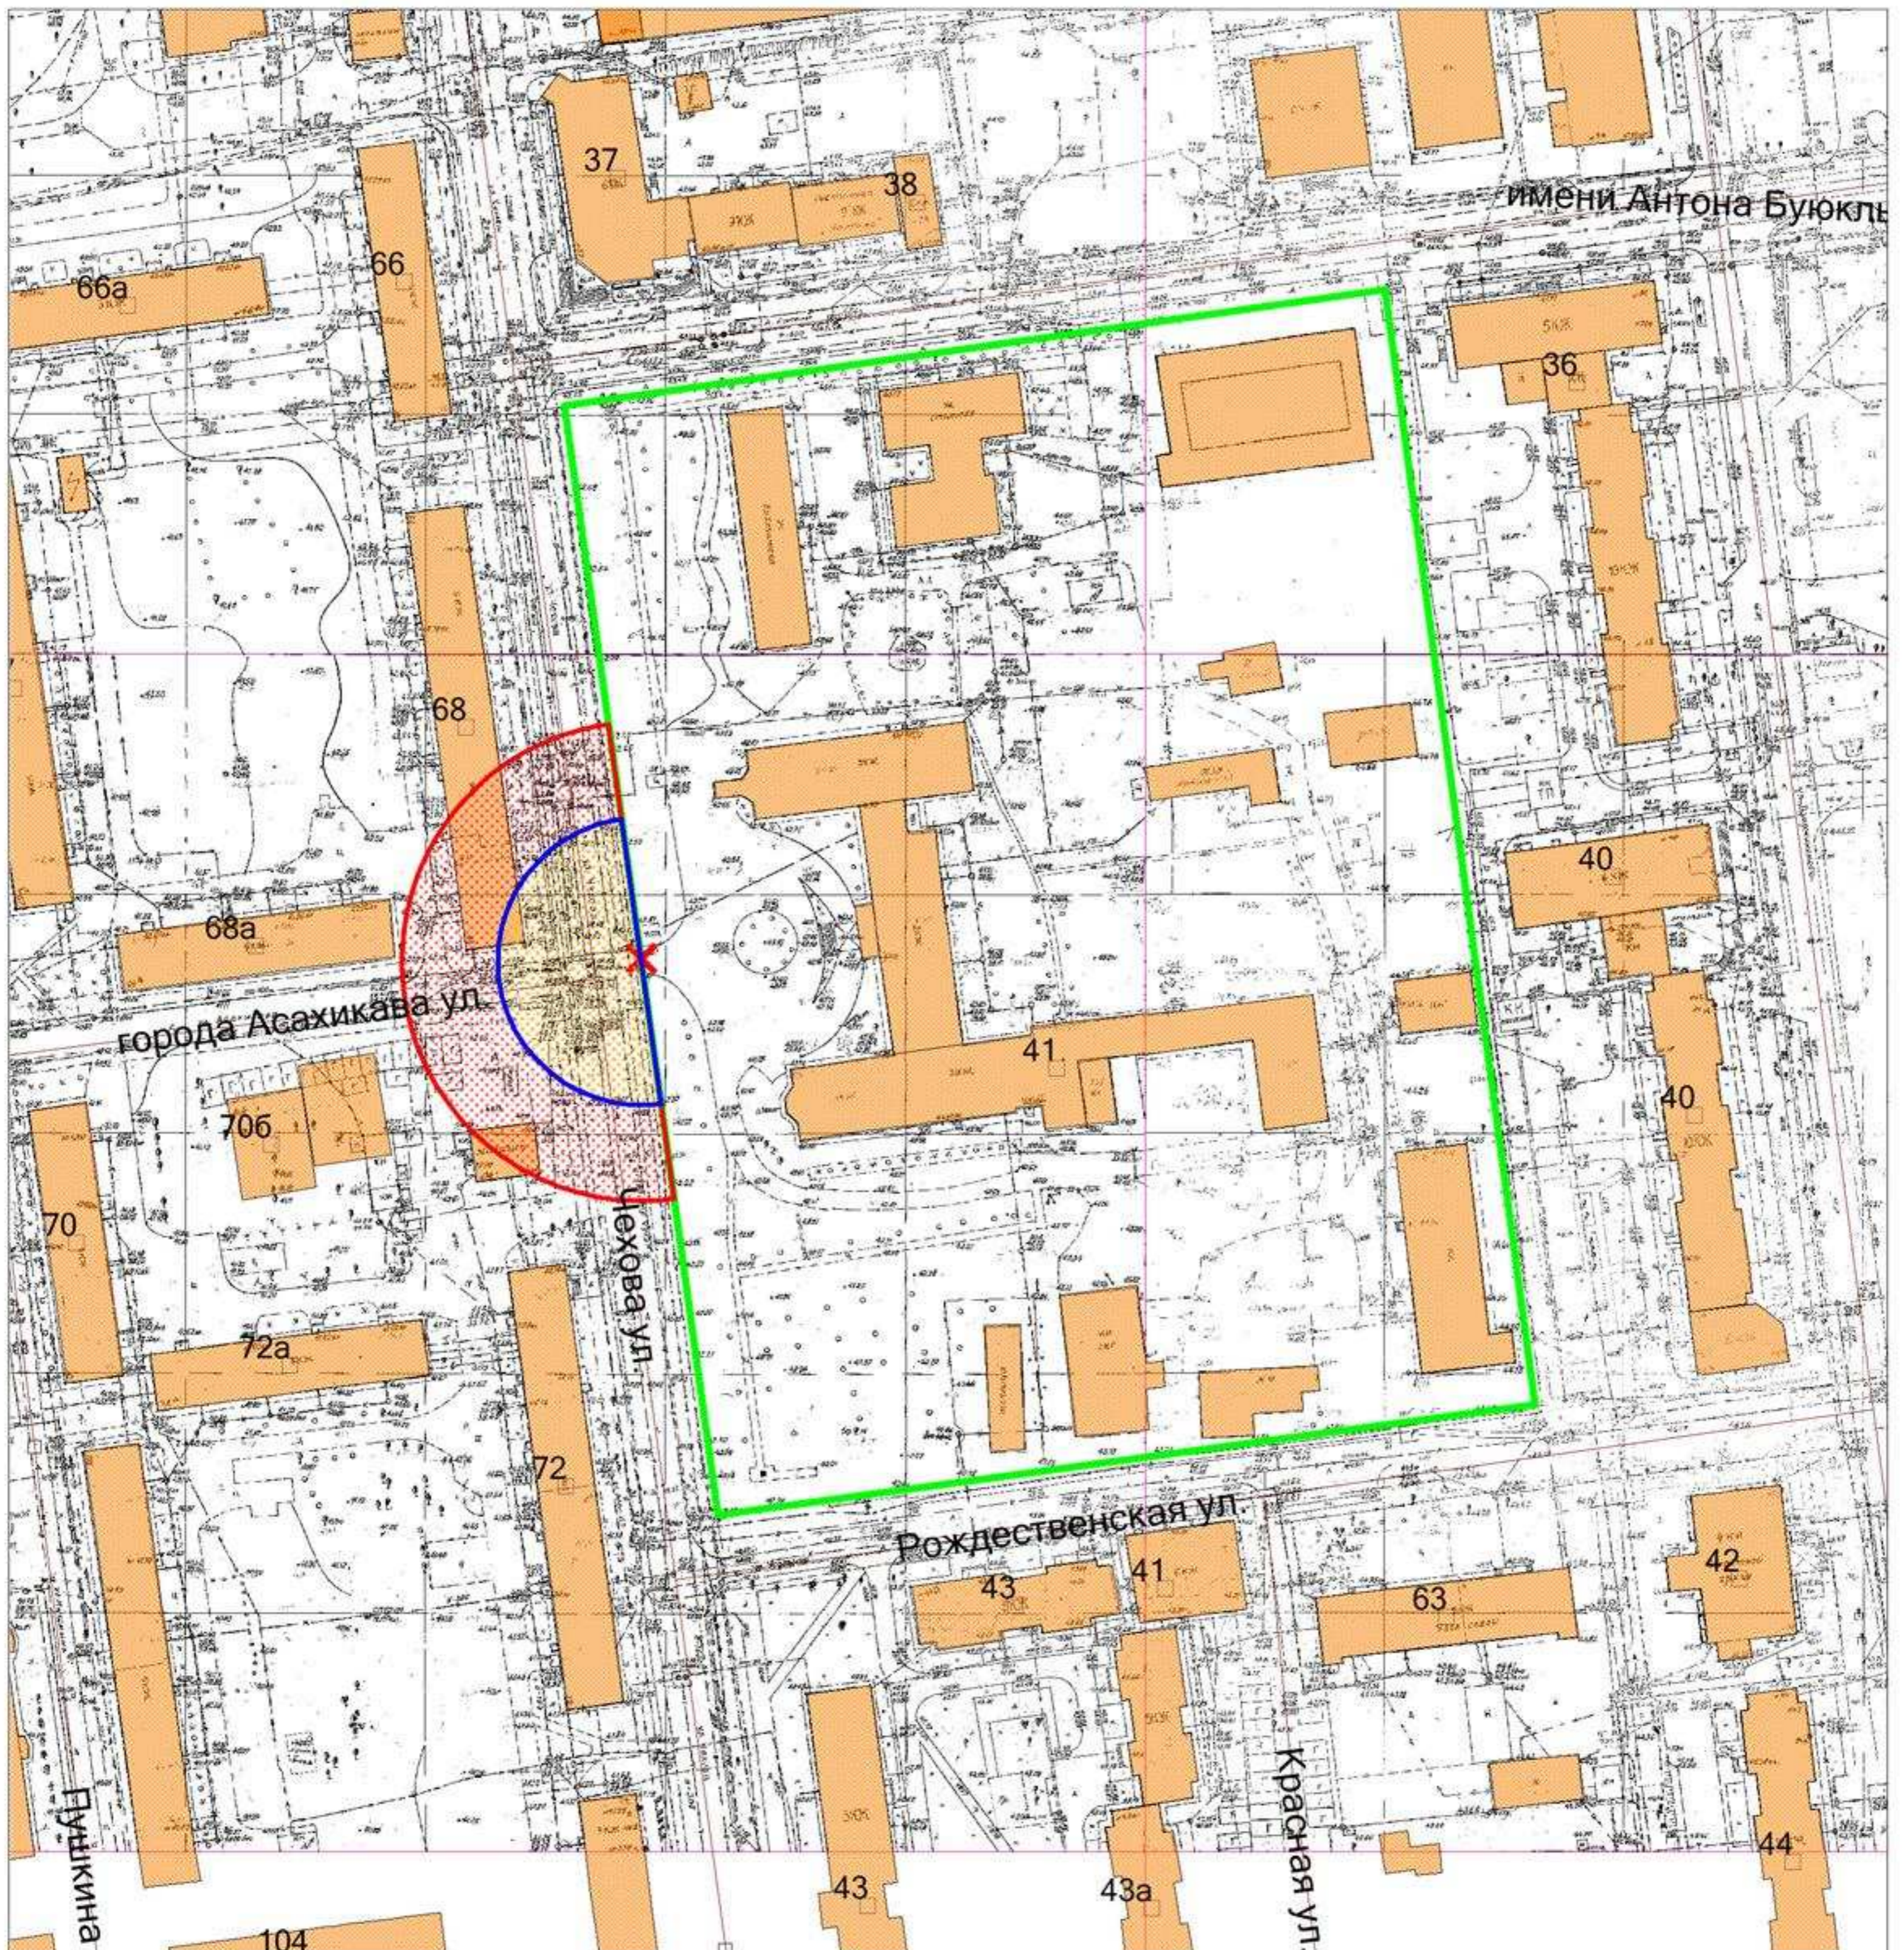

20. Графическое отображение схемы границ прилегающей территории
ФКУ "441ВК" МО РФ (военный госпиталь), г. Южно-Сахалинск, ул. Чехова, д. 41

Условные обозначения

- граница земельного участка
- 30 метров до входа в стационарный объект общественного питания
- 50 метров до входа в стационарный объект торговли
- вход для посетителей в здание или обособленную территорию (при наличии)

Масштаб 1:2000
в 1 сантиметре 20 метров