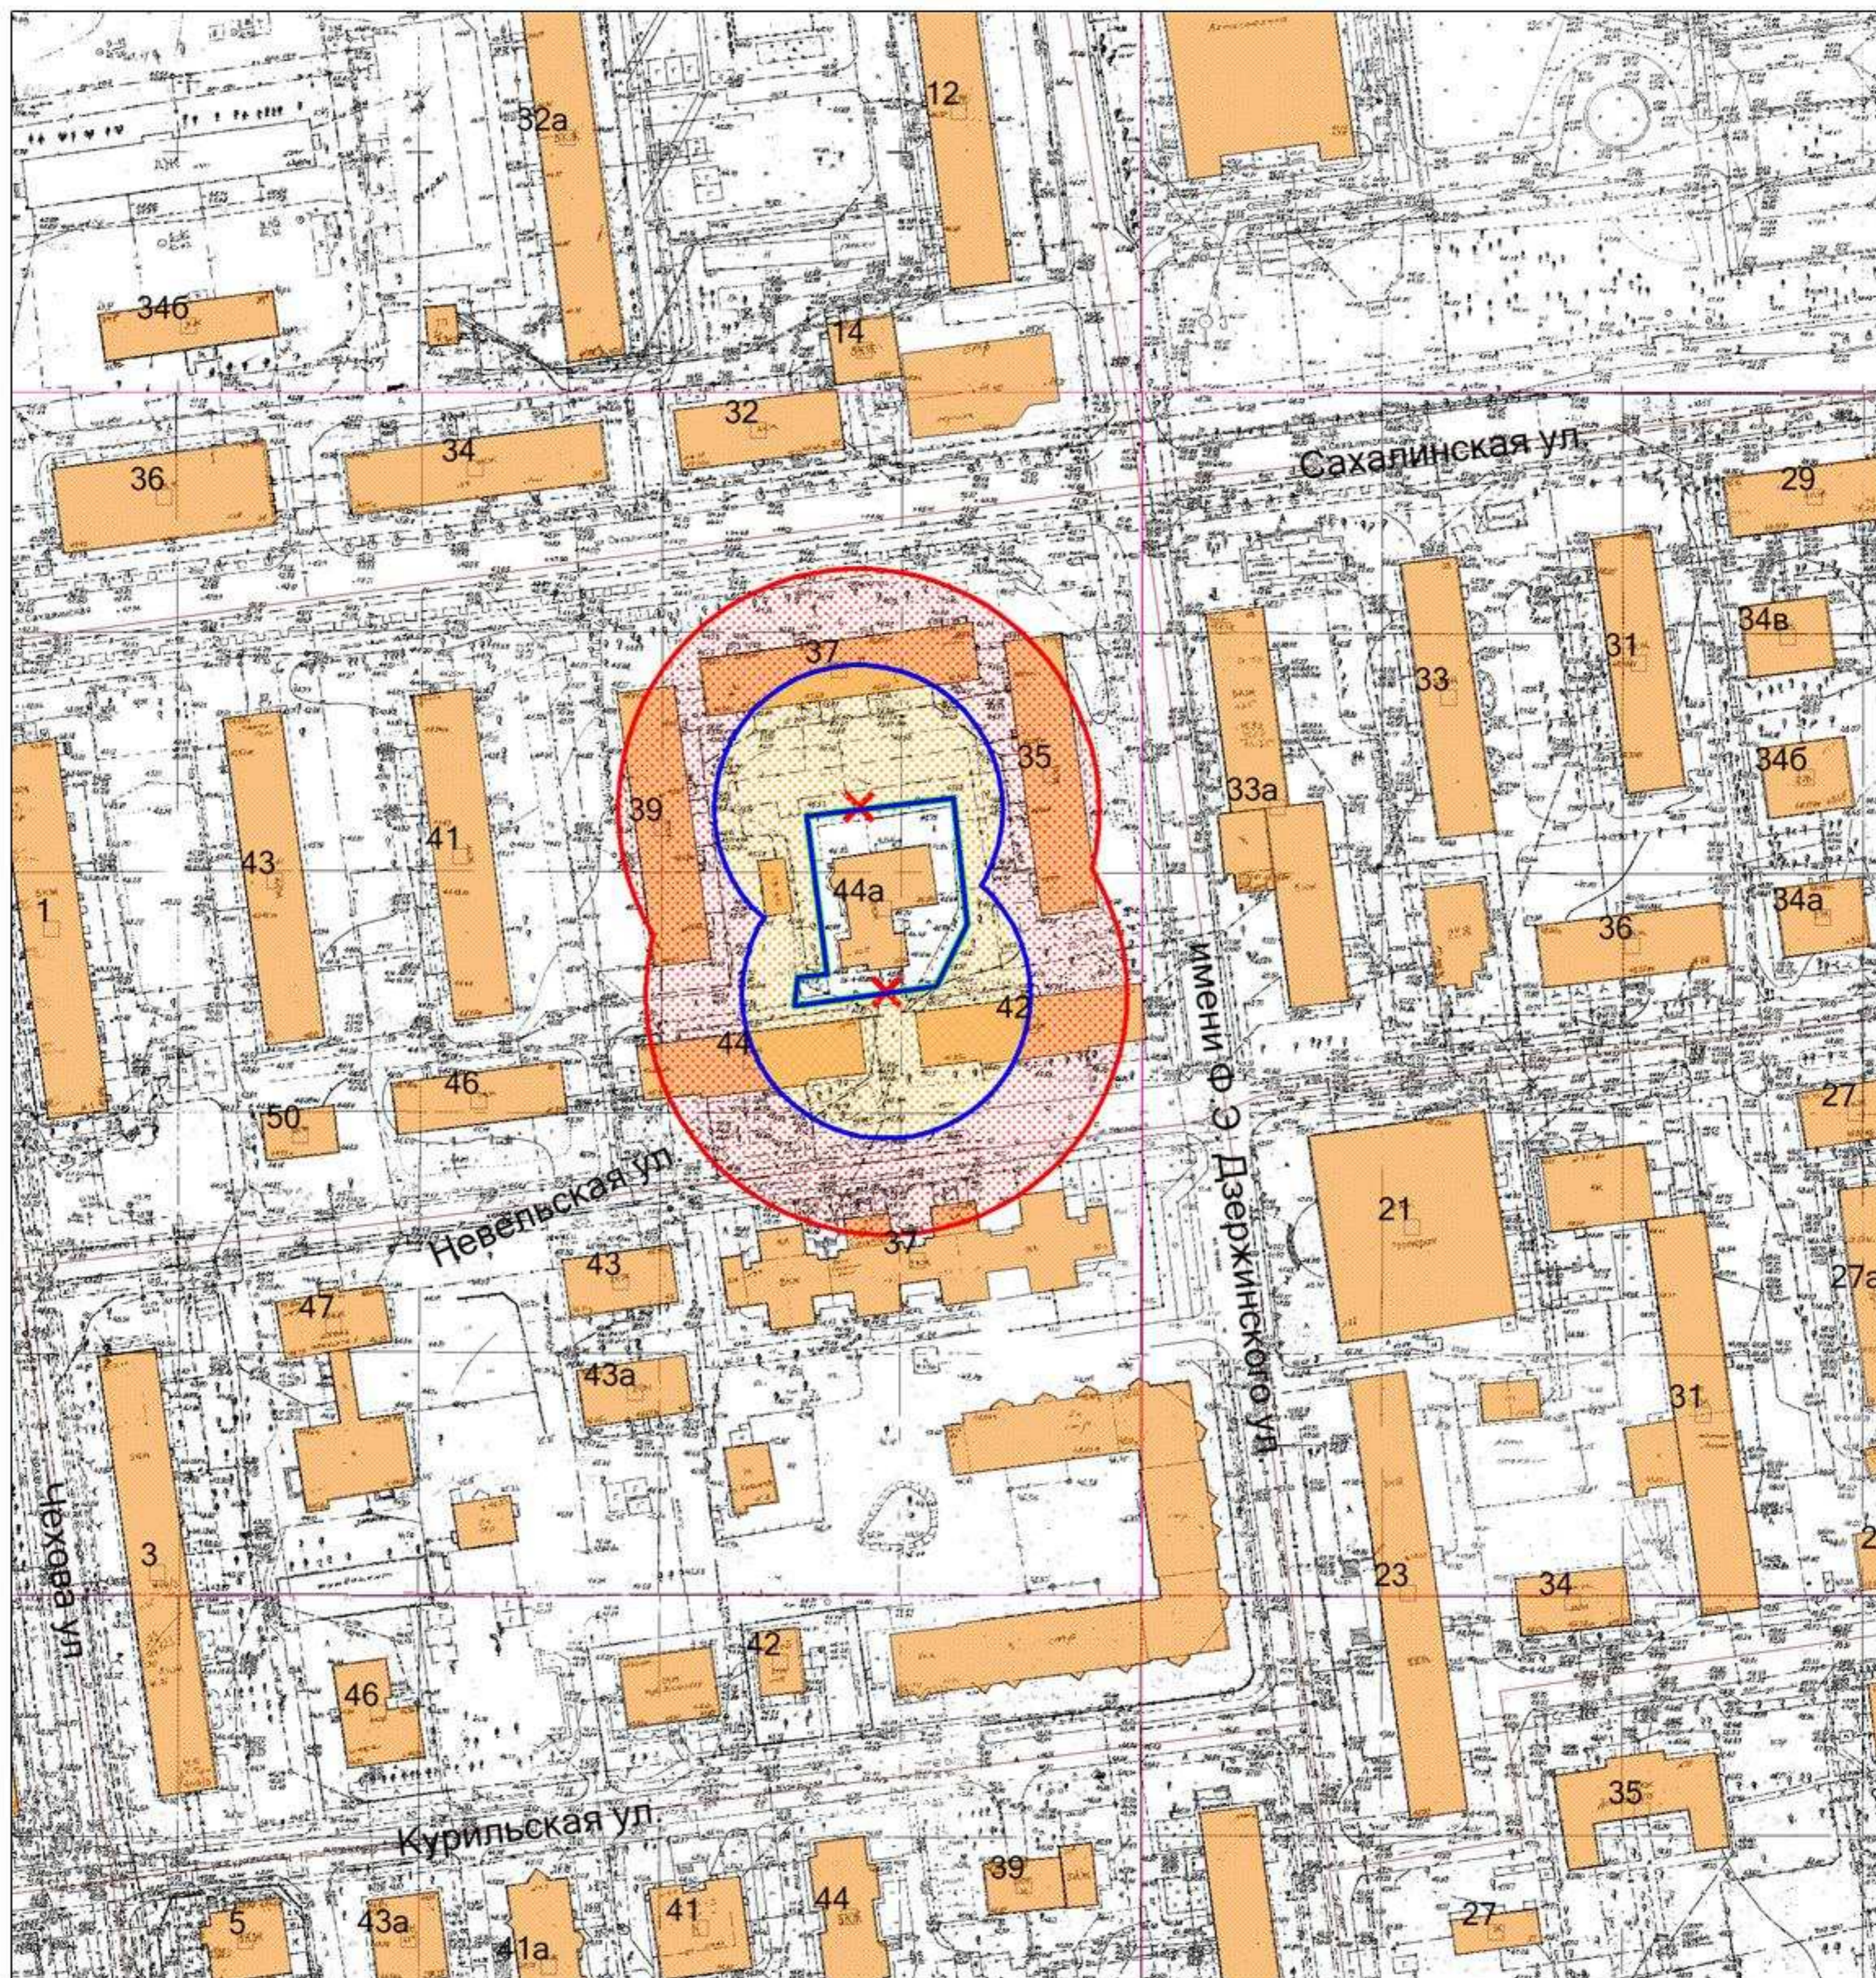

16. Графическое отображение схемы границ прилегающей территории
Южно-Сахалинский гарнизонный военный суд,
г. Южно-Сахалинск, ул. Невельская, д. 44а

Условные обозначения

- граница земельного участка
- 30 метров до входа в стационарный объект общественного питания
- 50 метров до входа в стационарный объект торговли
- вход для посетителей в здание или обособленную территорию (при наличии)

Масштаб 1:2000
в 1 сантиметре 20 метров