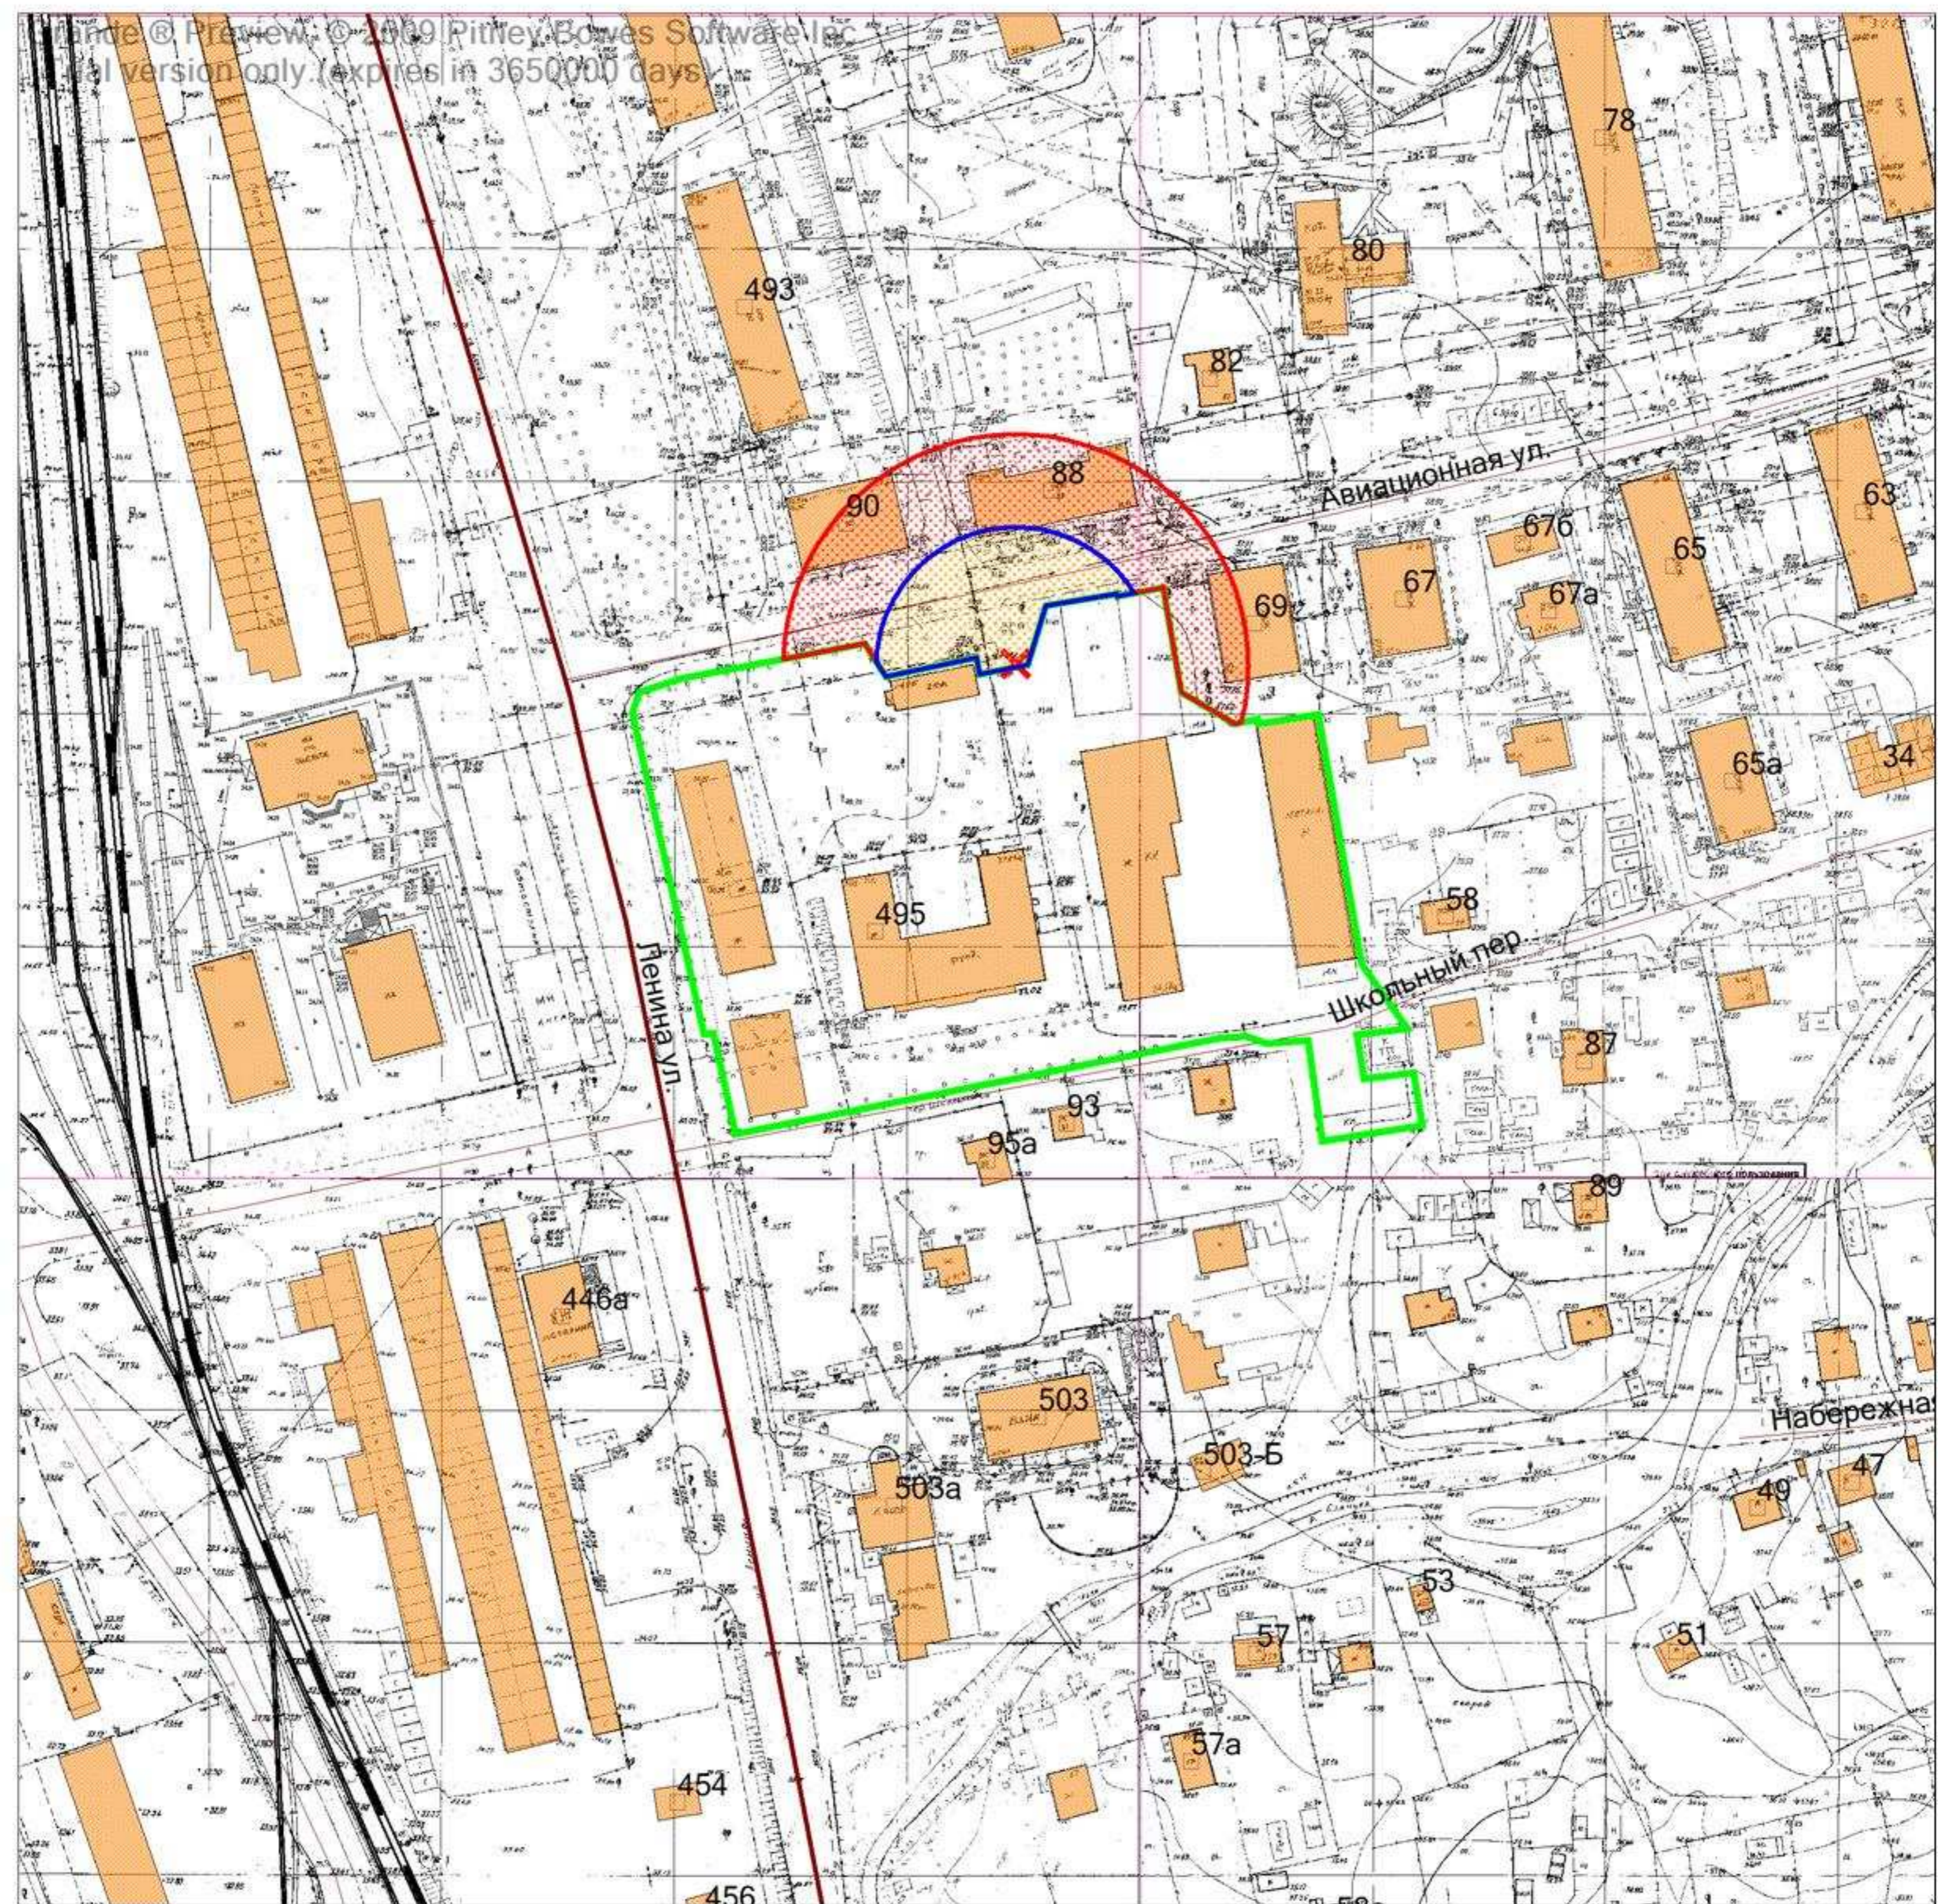

22. Графическое отображение схемы границ прилегающей территории
войсковой части 5530 Внутренних войск МВД России,
г. Южно-Сахалинск, ул. Ленина, д. 495

Условные обозначения

- граница земельного участка
- 30 метров до входа в стационарный объект общественного питания
- 50 метров до входа в стационарный объект торговли
- вход для посетителей в здание или обособленную территорию (при наличии)

Масштаб 1:2000
в 1 сантиметре 20 метров