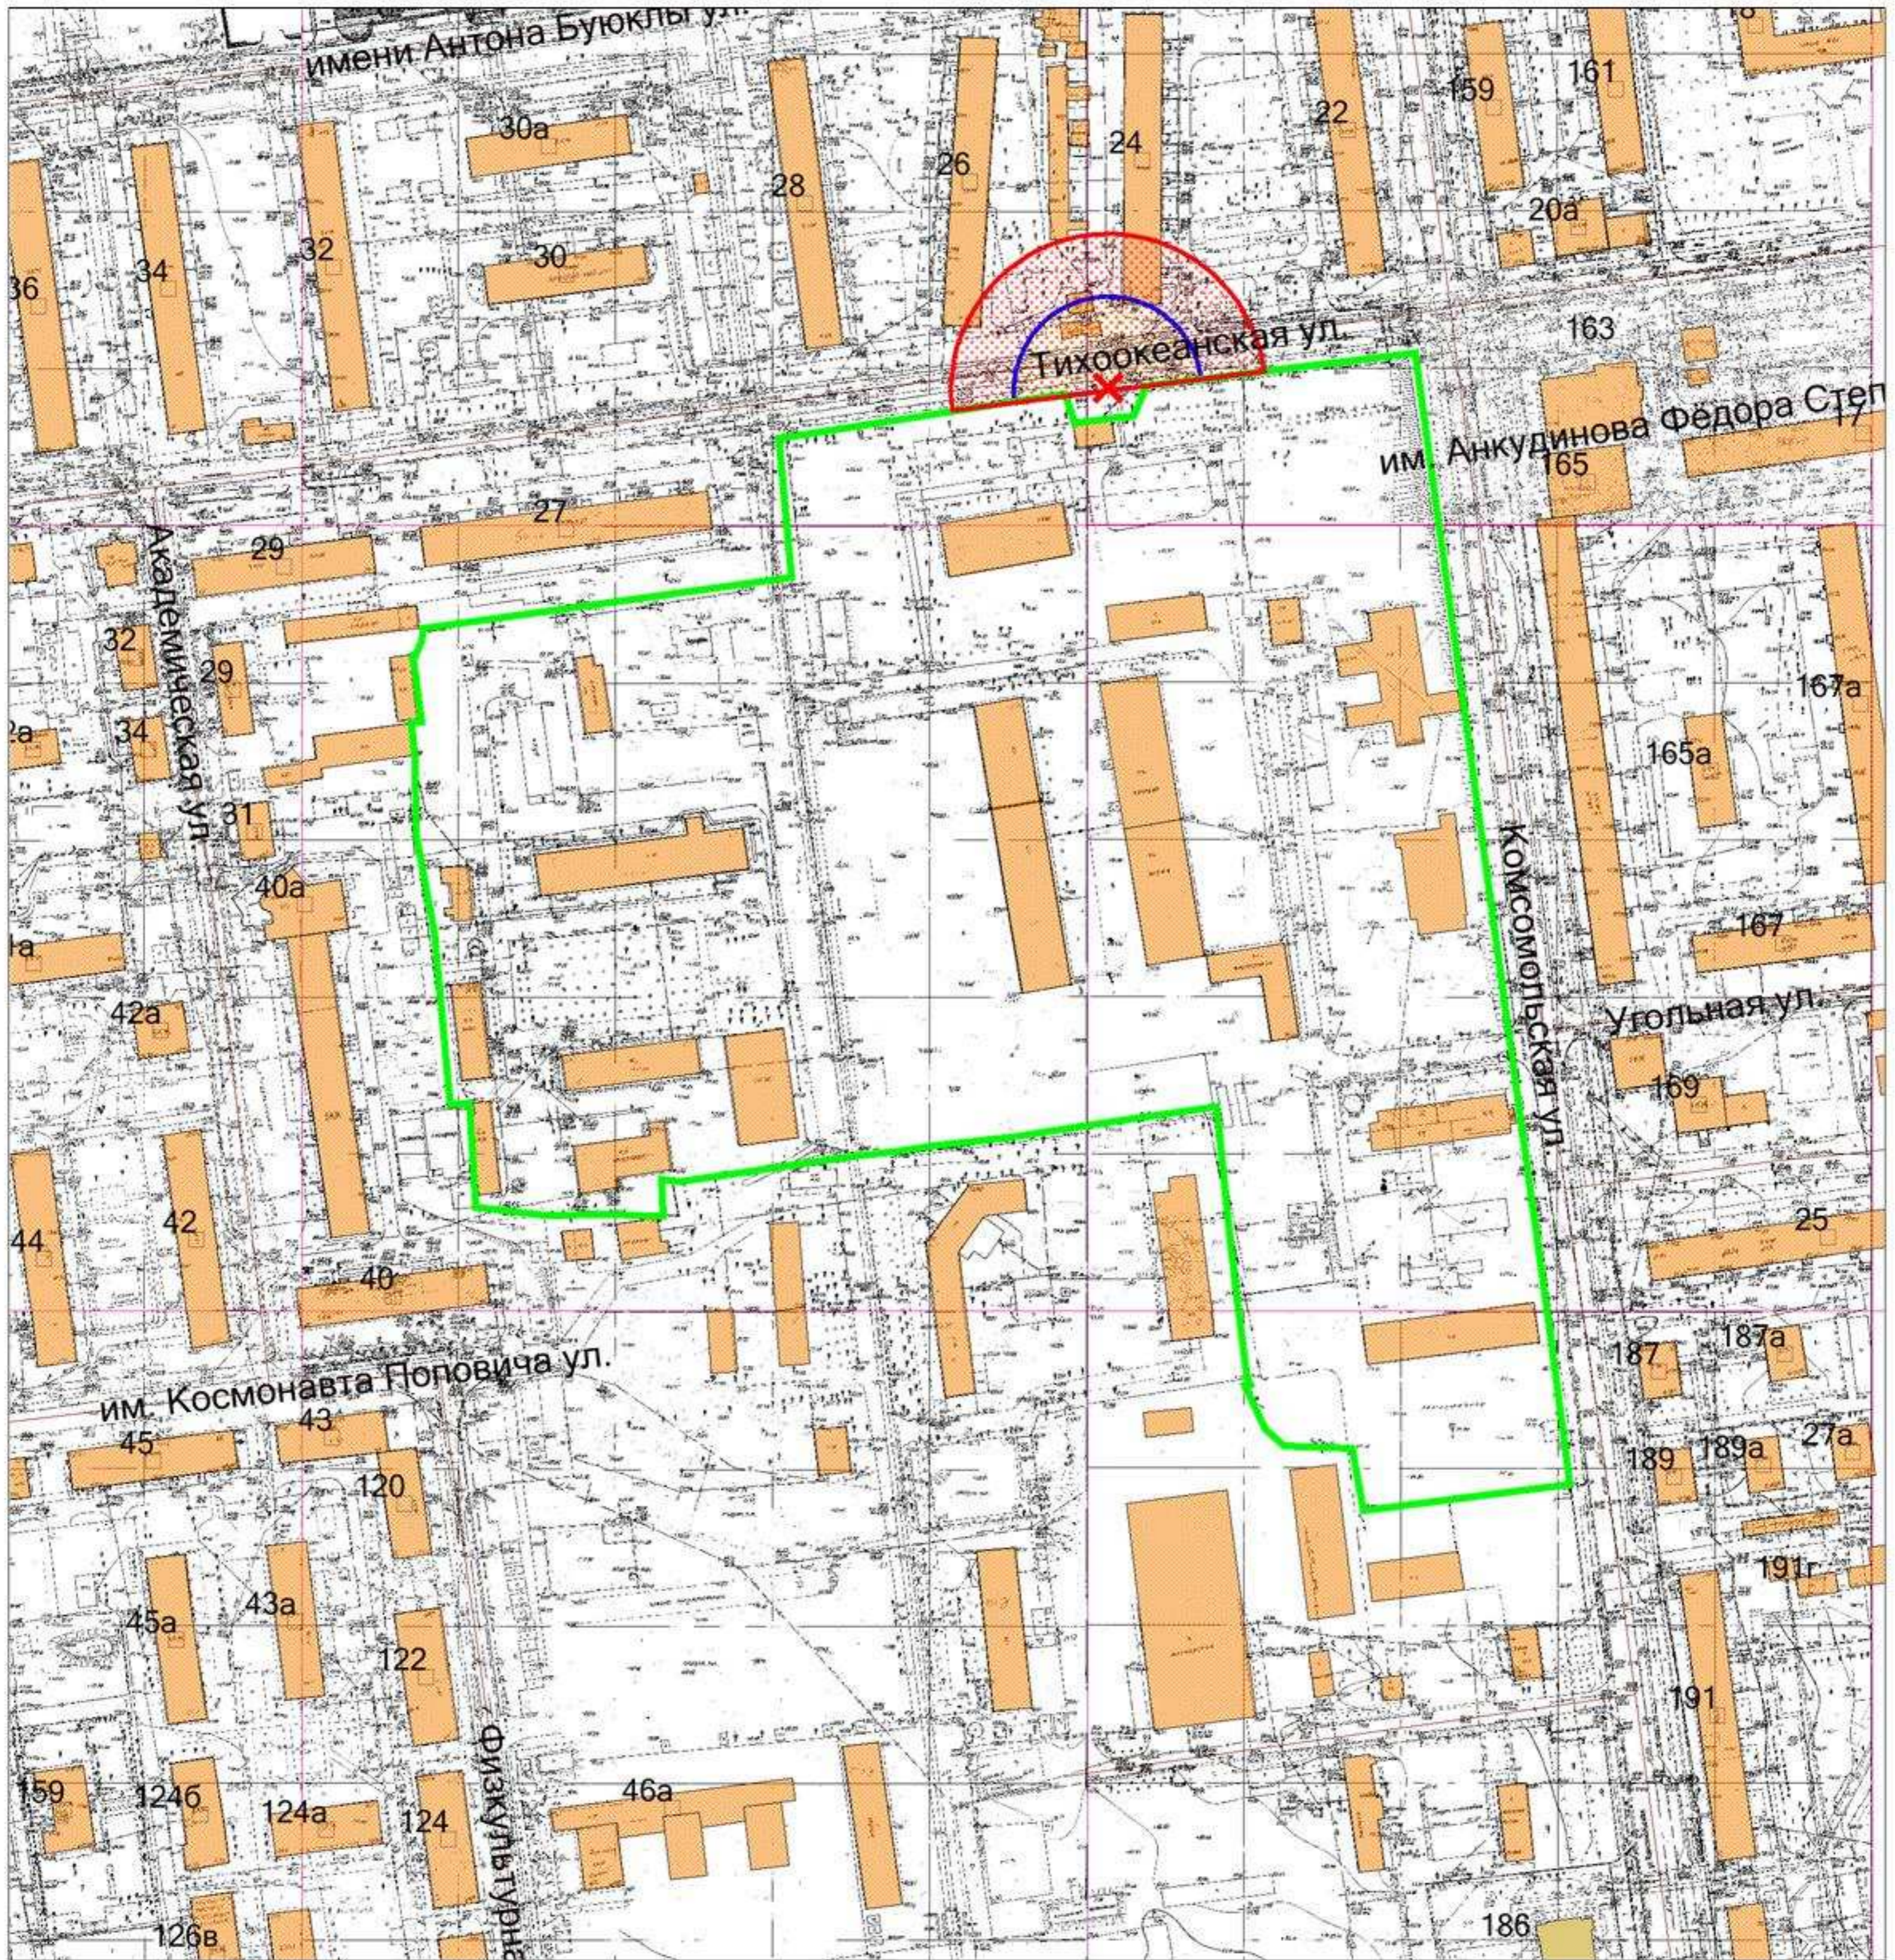

Масштаб 1:2000
в 1 сантиметре 20 метров

5. Графическое отображение схемы границ прилегающей территории
войсковой части 73489, г. Южно-Сахалинск, ул. Тихоокеанская, д. 21

Условные обозначения

-  - граница земельного участка
-  - 30 метров до входа в стационарный объект общественного питания
-  - 50 метров до входа в стационарный объект торговли
-  - вход для посетителей в здание или обособленную территорию (при наличии)

-  - граница земельного участка
-  - 30 метров до входа в стационарный объект общественного питания
-  - 50 метров до входа в стационарный объект торговли
-  - вход для посетителей в здание или обособленную территорию (при наличии)

Масштаб 1:4000
в 1 сантиметре 30 метров

7. Графическое отображение схемы границ прилегающей территории
войсковой части 63332-2, г. Южно-Сахалинск, ул. Тихоокеанская, д. 23

Условные обозначения

-  - граница земельного участка
-  - 30 метров до входа в стационарный объект общественного питания
-  - 50 метров до входа в стационарный объект торговли
-  - вход для посетителей в здание или обособленную территорию (при наличии)