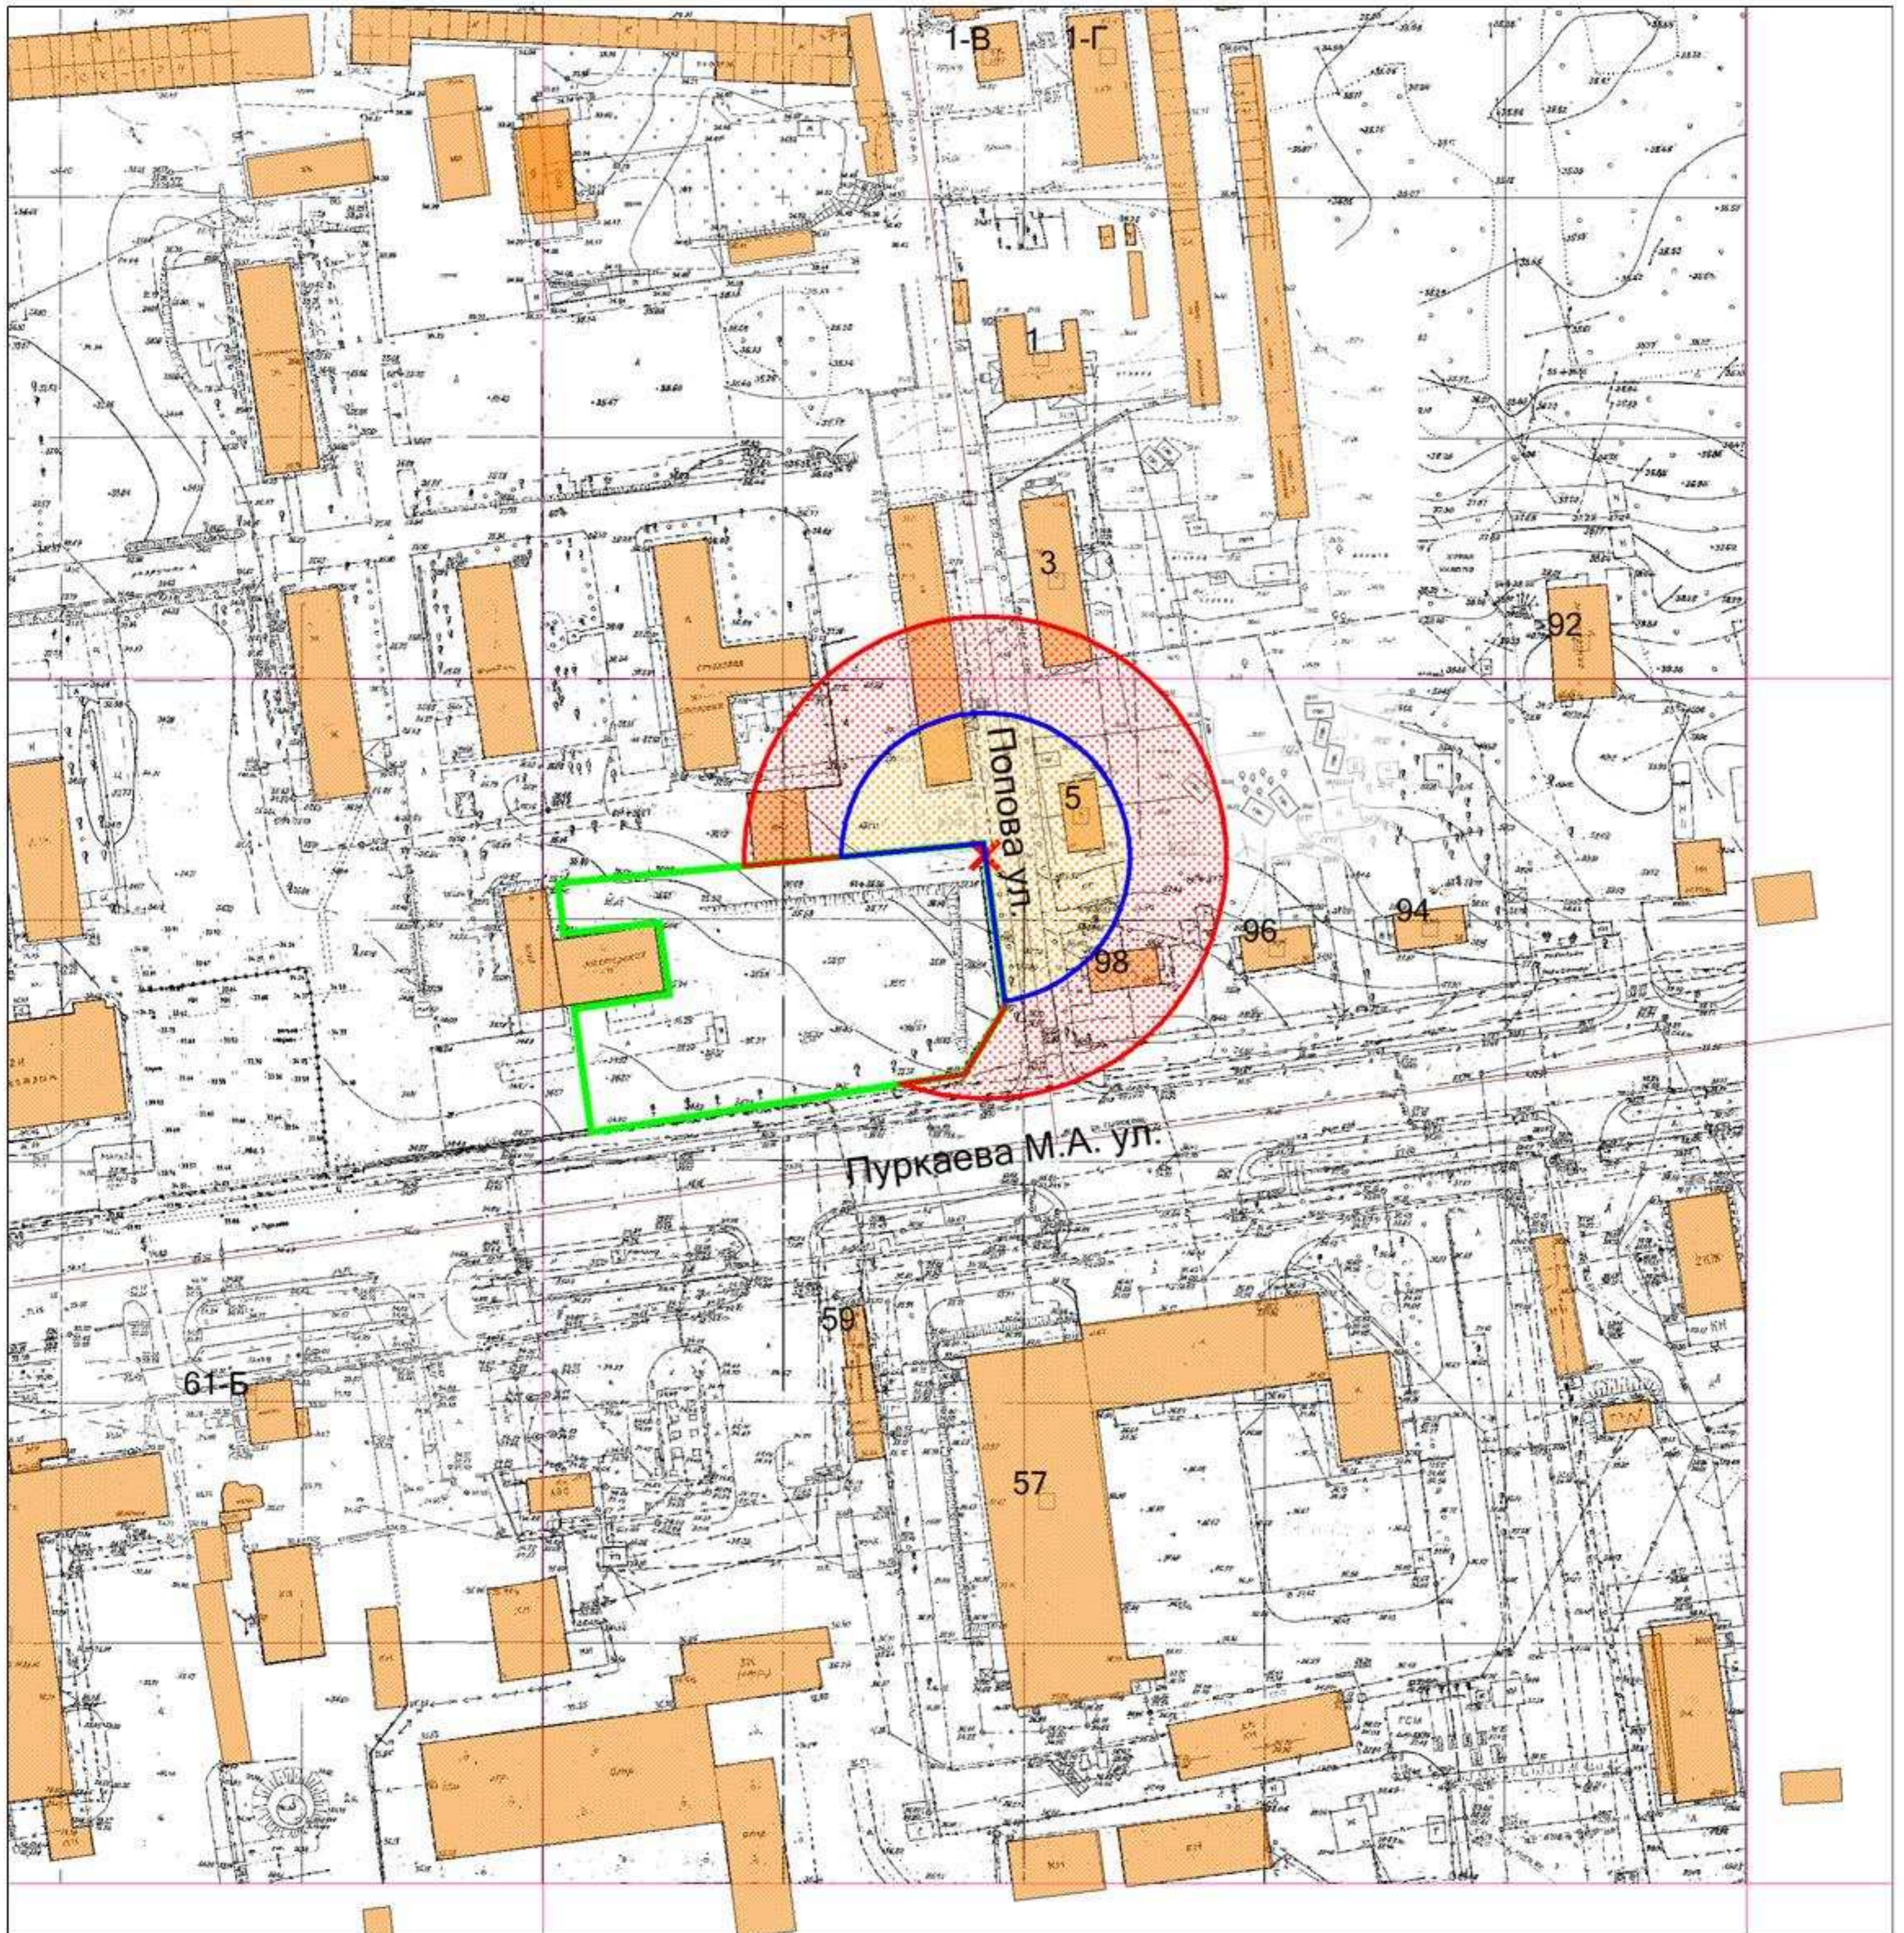

15. Графическое отображение схемы границ прилегающей территории
ЭСУ Южно-Сахалинский ОАО "Оборонэнерго",
г. Южно-Сахалинск, ул. Попова, д. 2

Условные обозначения

- граница земельного участка
- 30 метров до входа в стационарный объект общественного питания
- 50 метров до входа в стационарный объект торговли
- вход для посетителей в здание или обособленную территорию (при наличии)

Масштаб 1:2000
в 1 сантиметре 20 метров