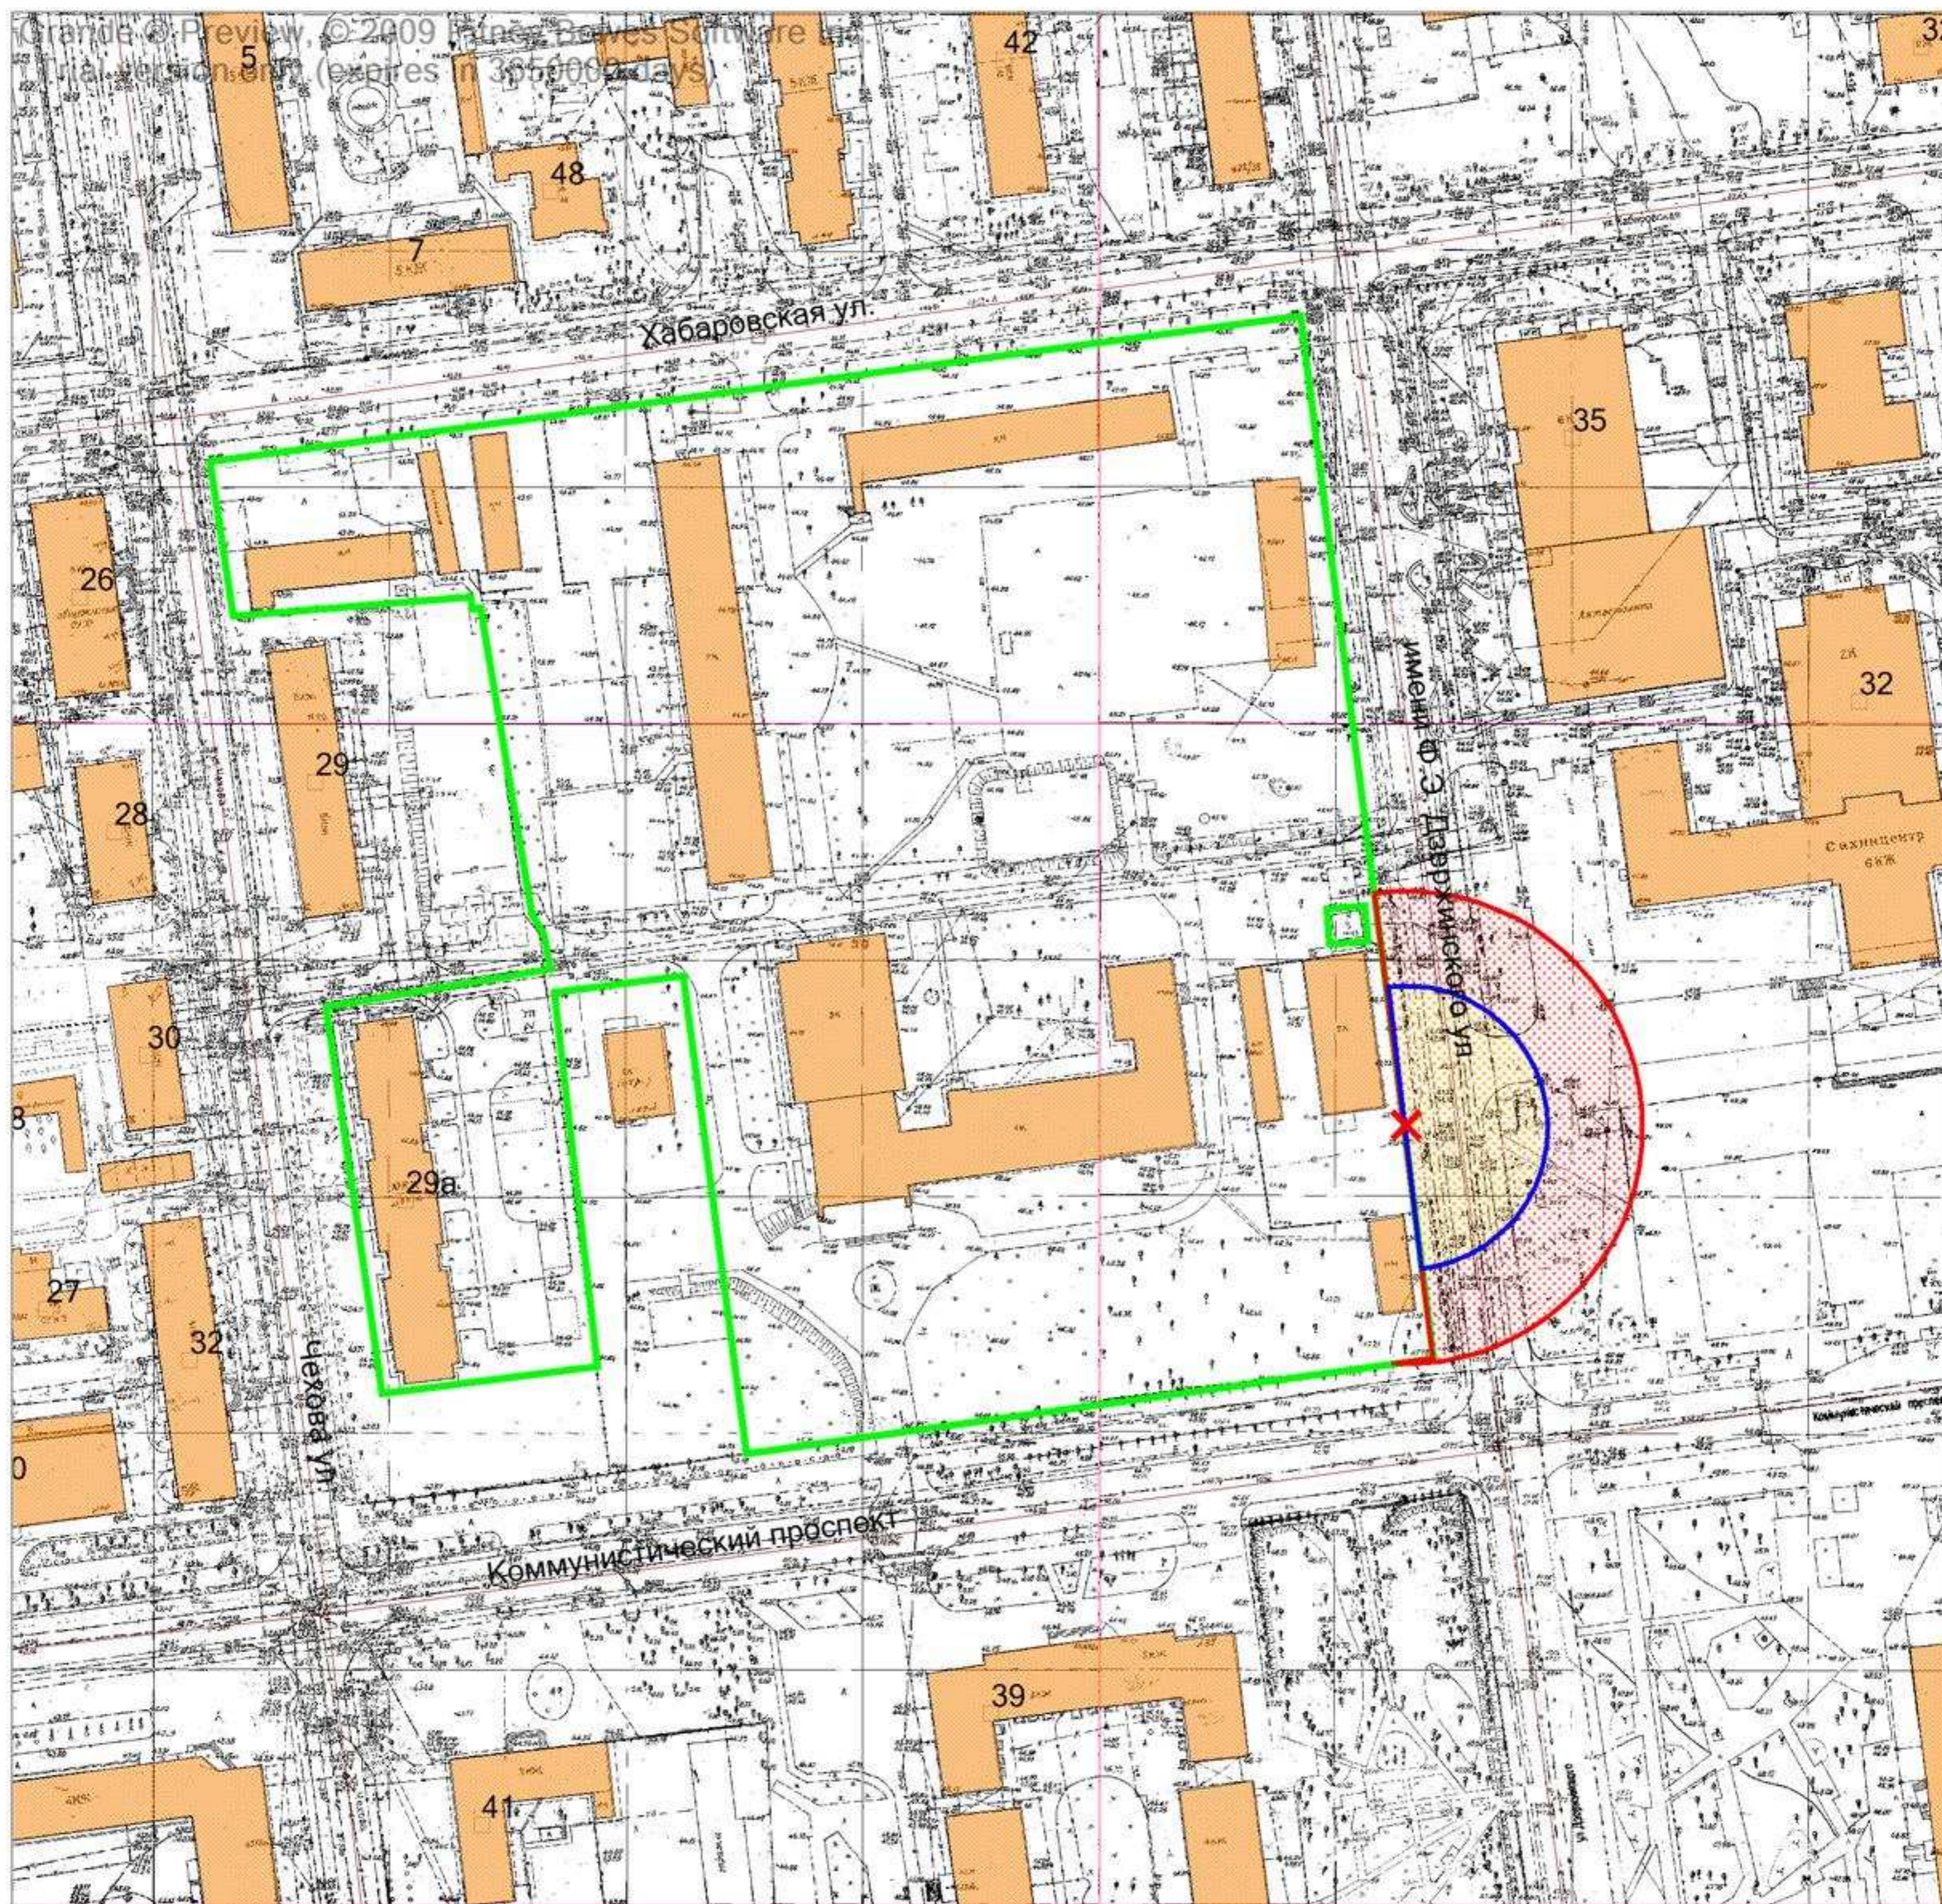

17. Графическое отображение схемы границ прилегающей территории
318 военно-следственный отдел СК РФ,
г. Южно-Сахалинск, ул. имени Ф.Э. Дзержинского, д. 30

Условные обозначения

- граница земельного участка
- 30 метров до входа в стационарный объект общественного питания
- 50 метров до входа в стационарный объект торговли
- вход для посетителей в здание или обособленную территорию (при наличии)

Масштаб 1:2000
в 1 сантиметре 20 метров