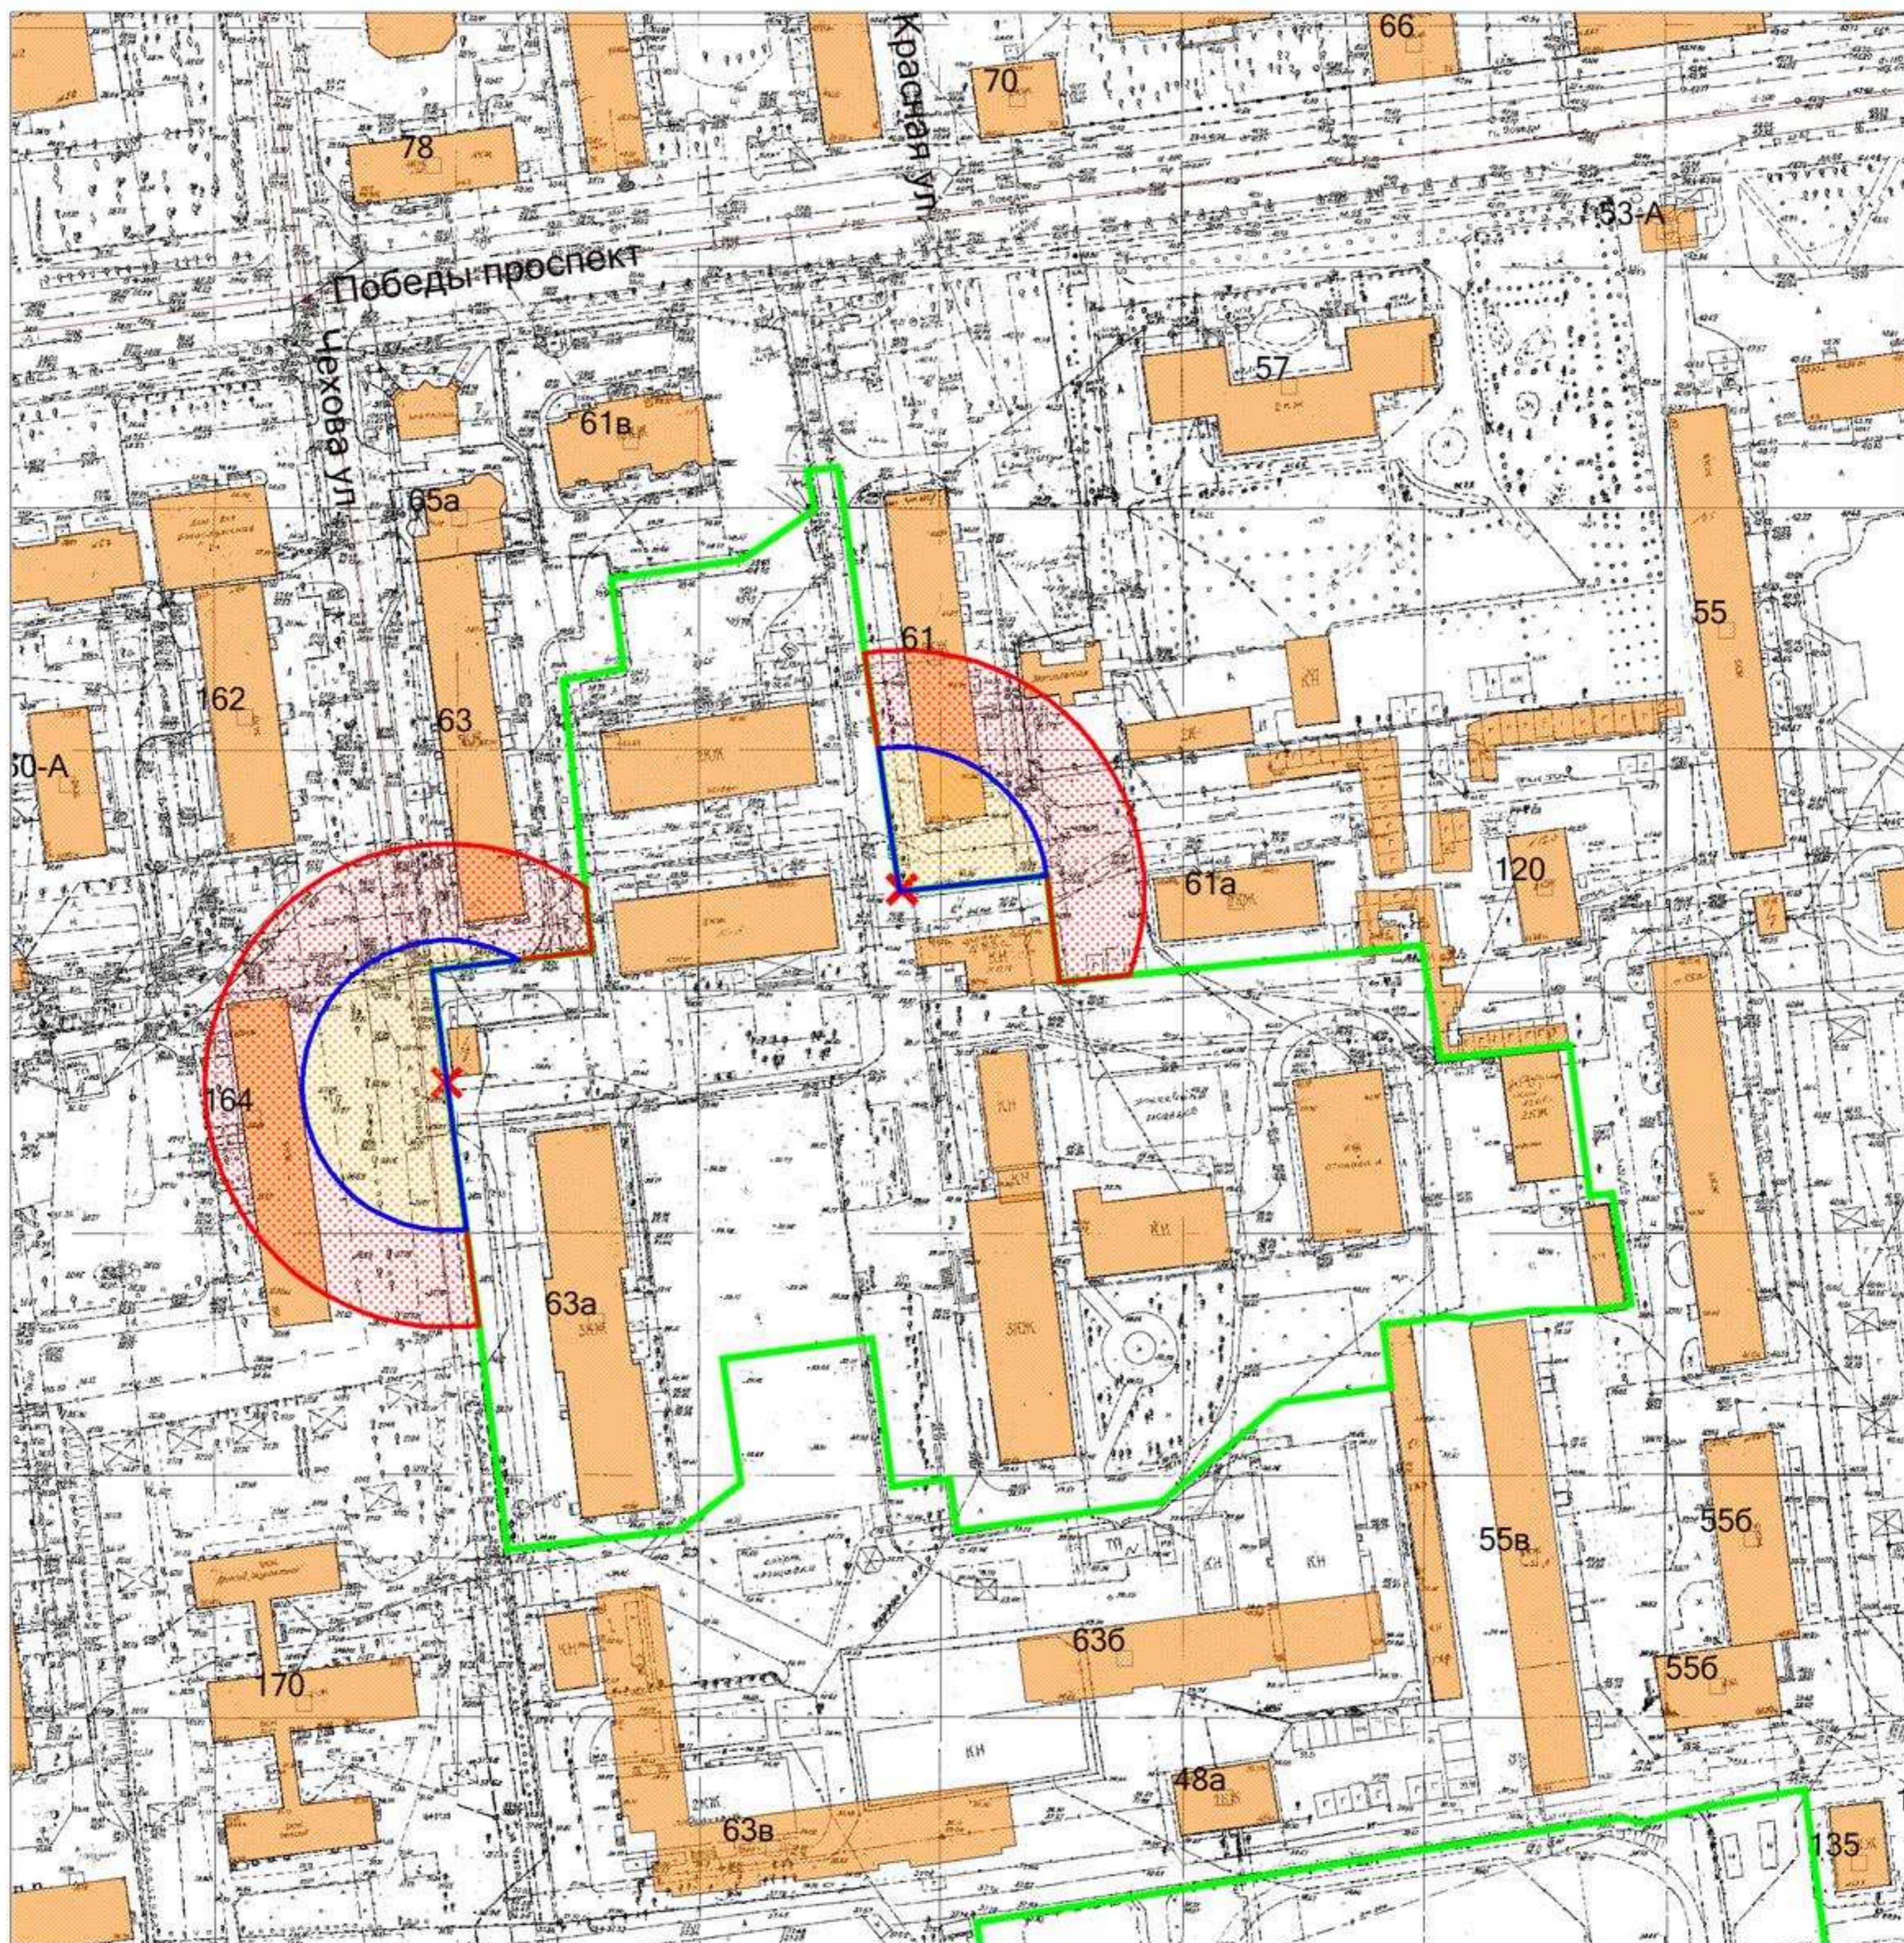

24. Графическое отображение схемы границ прилегающей территории
войсковой части 2067 Пограничного управления ФСБ России,
г. Южно-Сахалинск, пр. Победы, д. 63а

Условные обозначения

- граница земельного участка
- 30 метров до входа в стационарный объект общественного питания
- 50 метров до входа в стационарный объект торговли
- вход для посетителей в здание или обособленную территорию (при наличии)

Масштаб 1:2000
в 1 сантиметре 20 метров