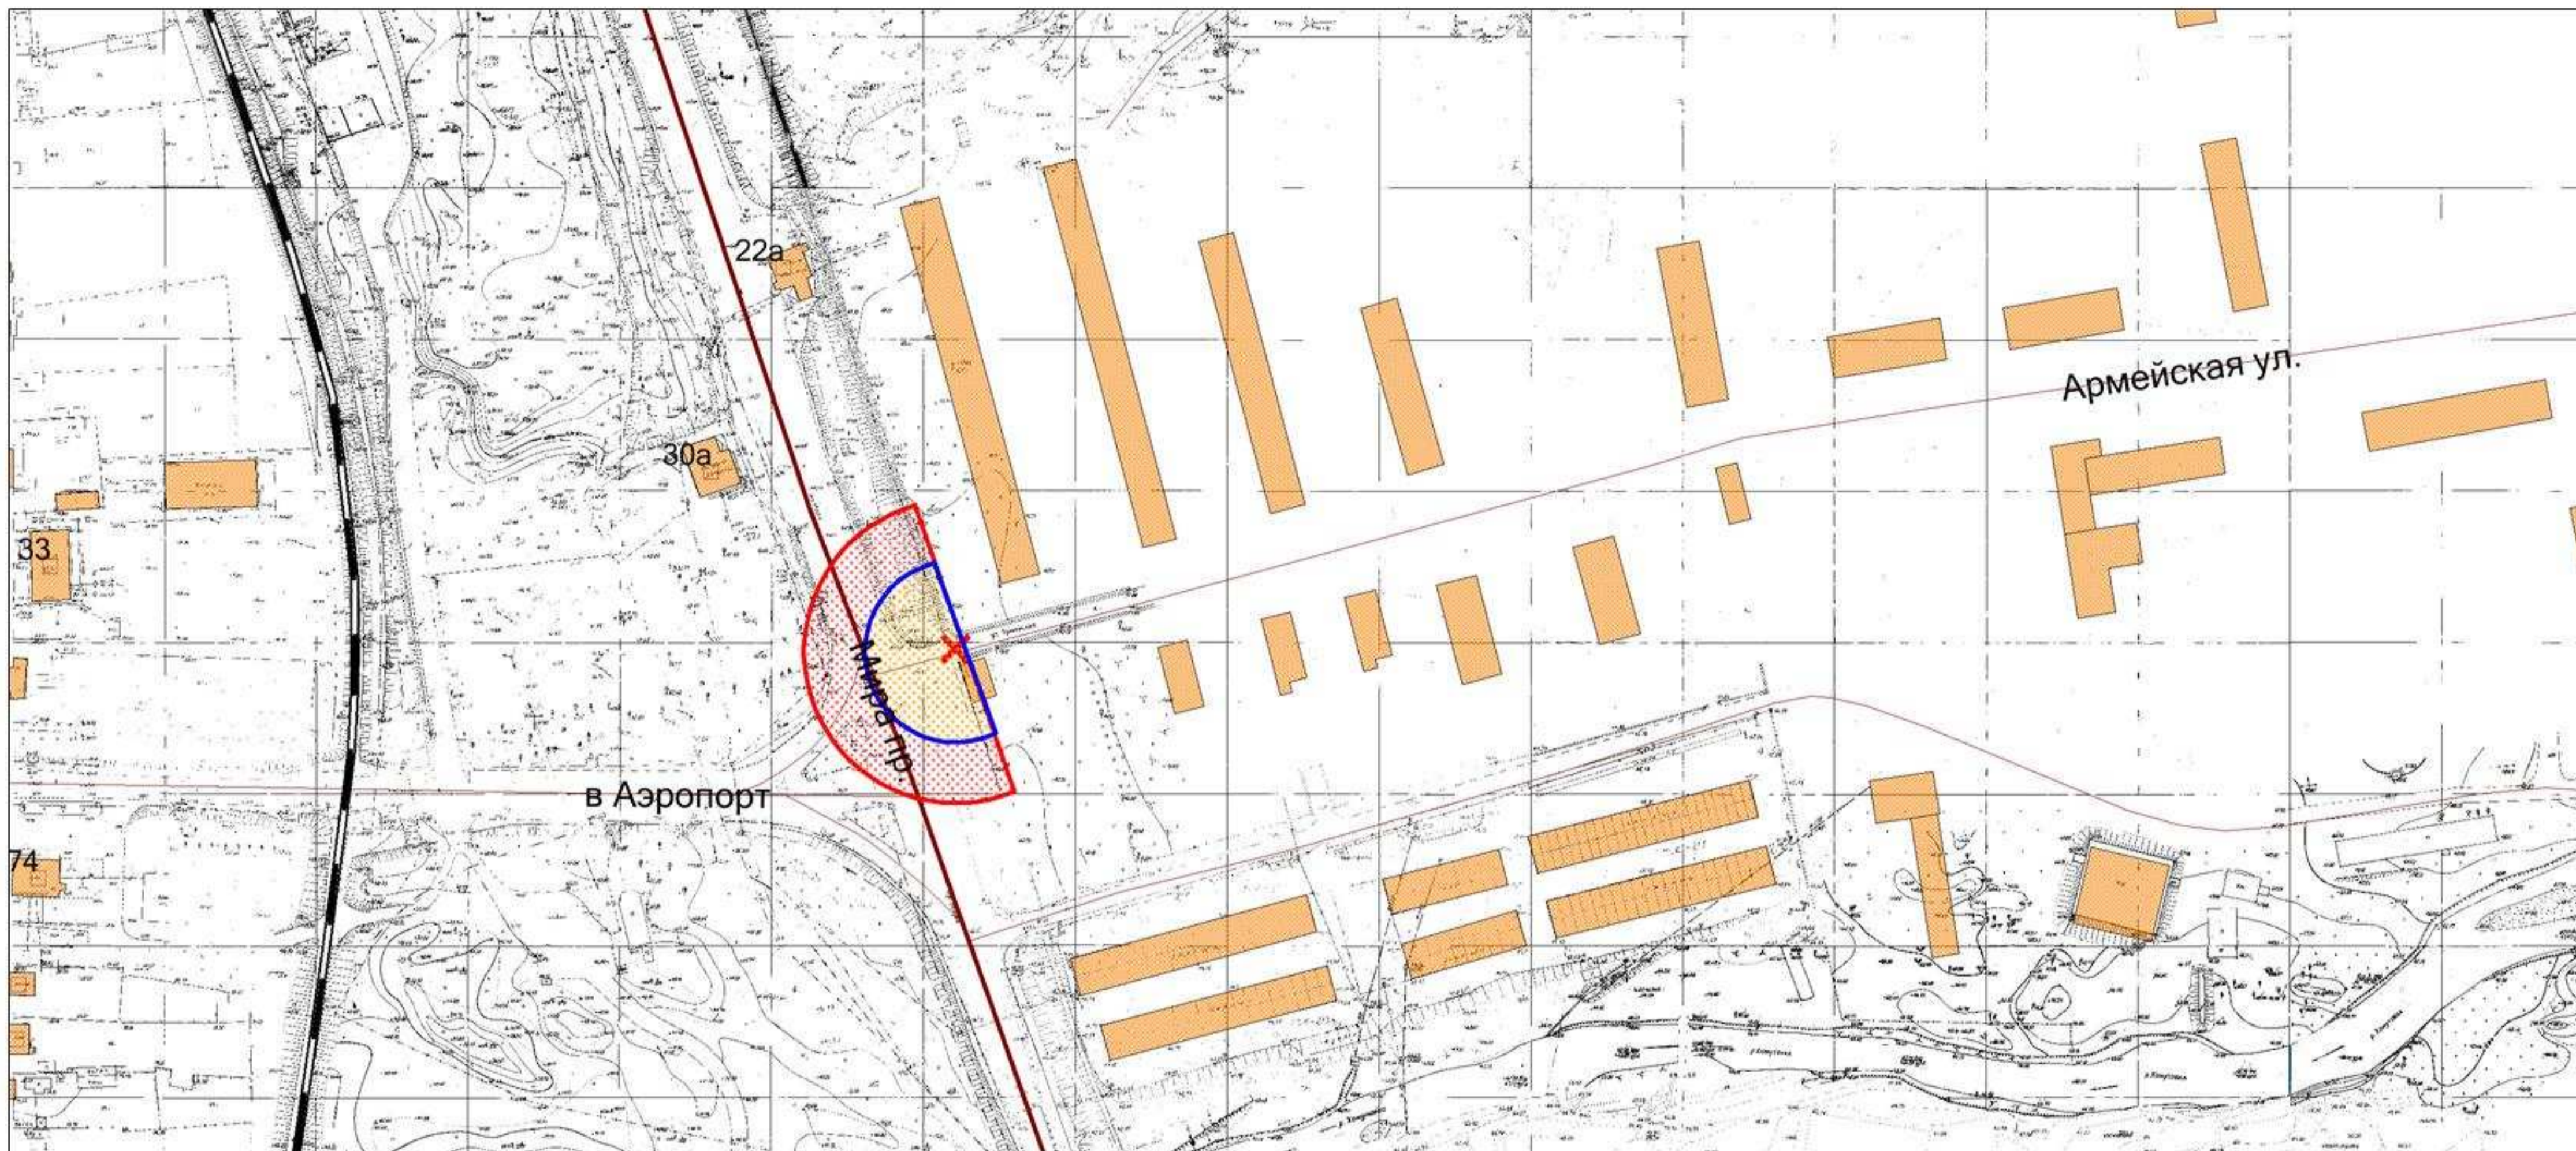

3. Графическое отображение схемы границ прилегающей территории
войсковой части 35390 (военный городок "Хомутово"),
г. Южно-Сахалинск, п.р. Хомутово, ул. Армейская

Условные обозначения

- граница земельного участка
- 30 метров до входа в стационарный объект общественного питания
- 50 метров до входа в стационарный объект торговли
- вход для посетителей в здание или обособленную территорию (при наличии)

Масштаб 1:3000
в 1 сантиметре 30 метров