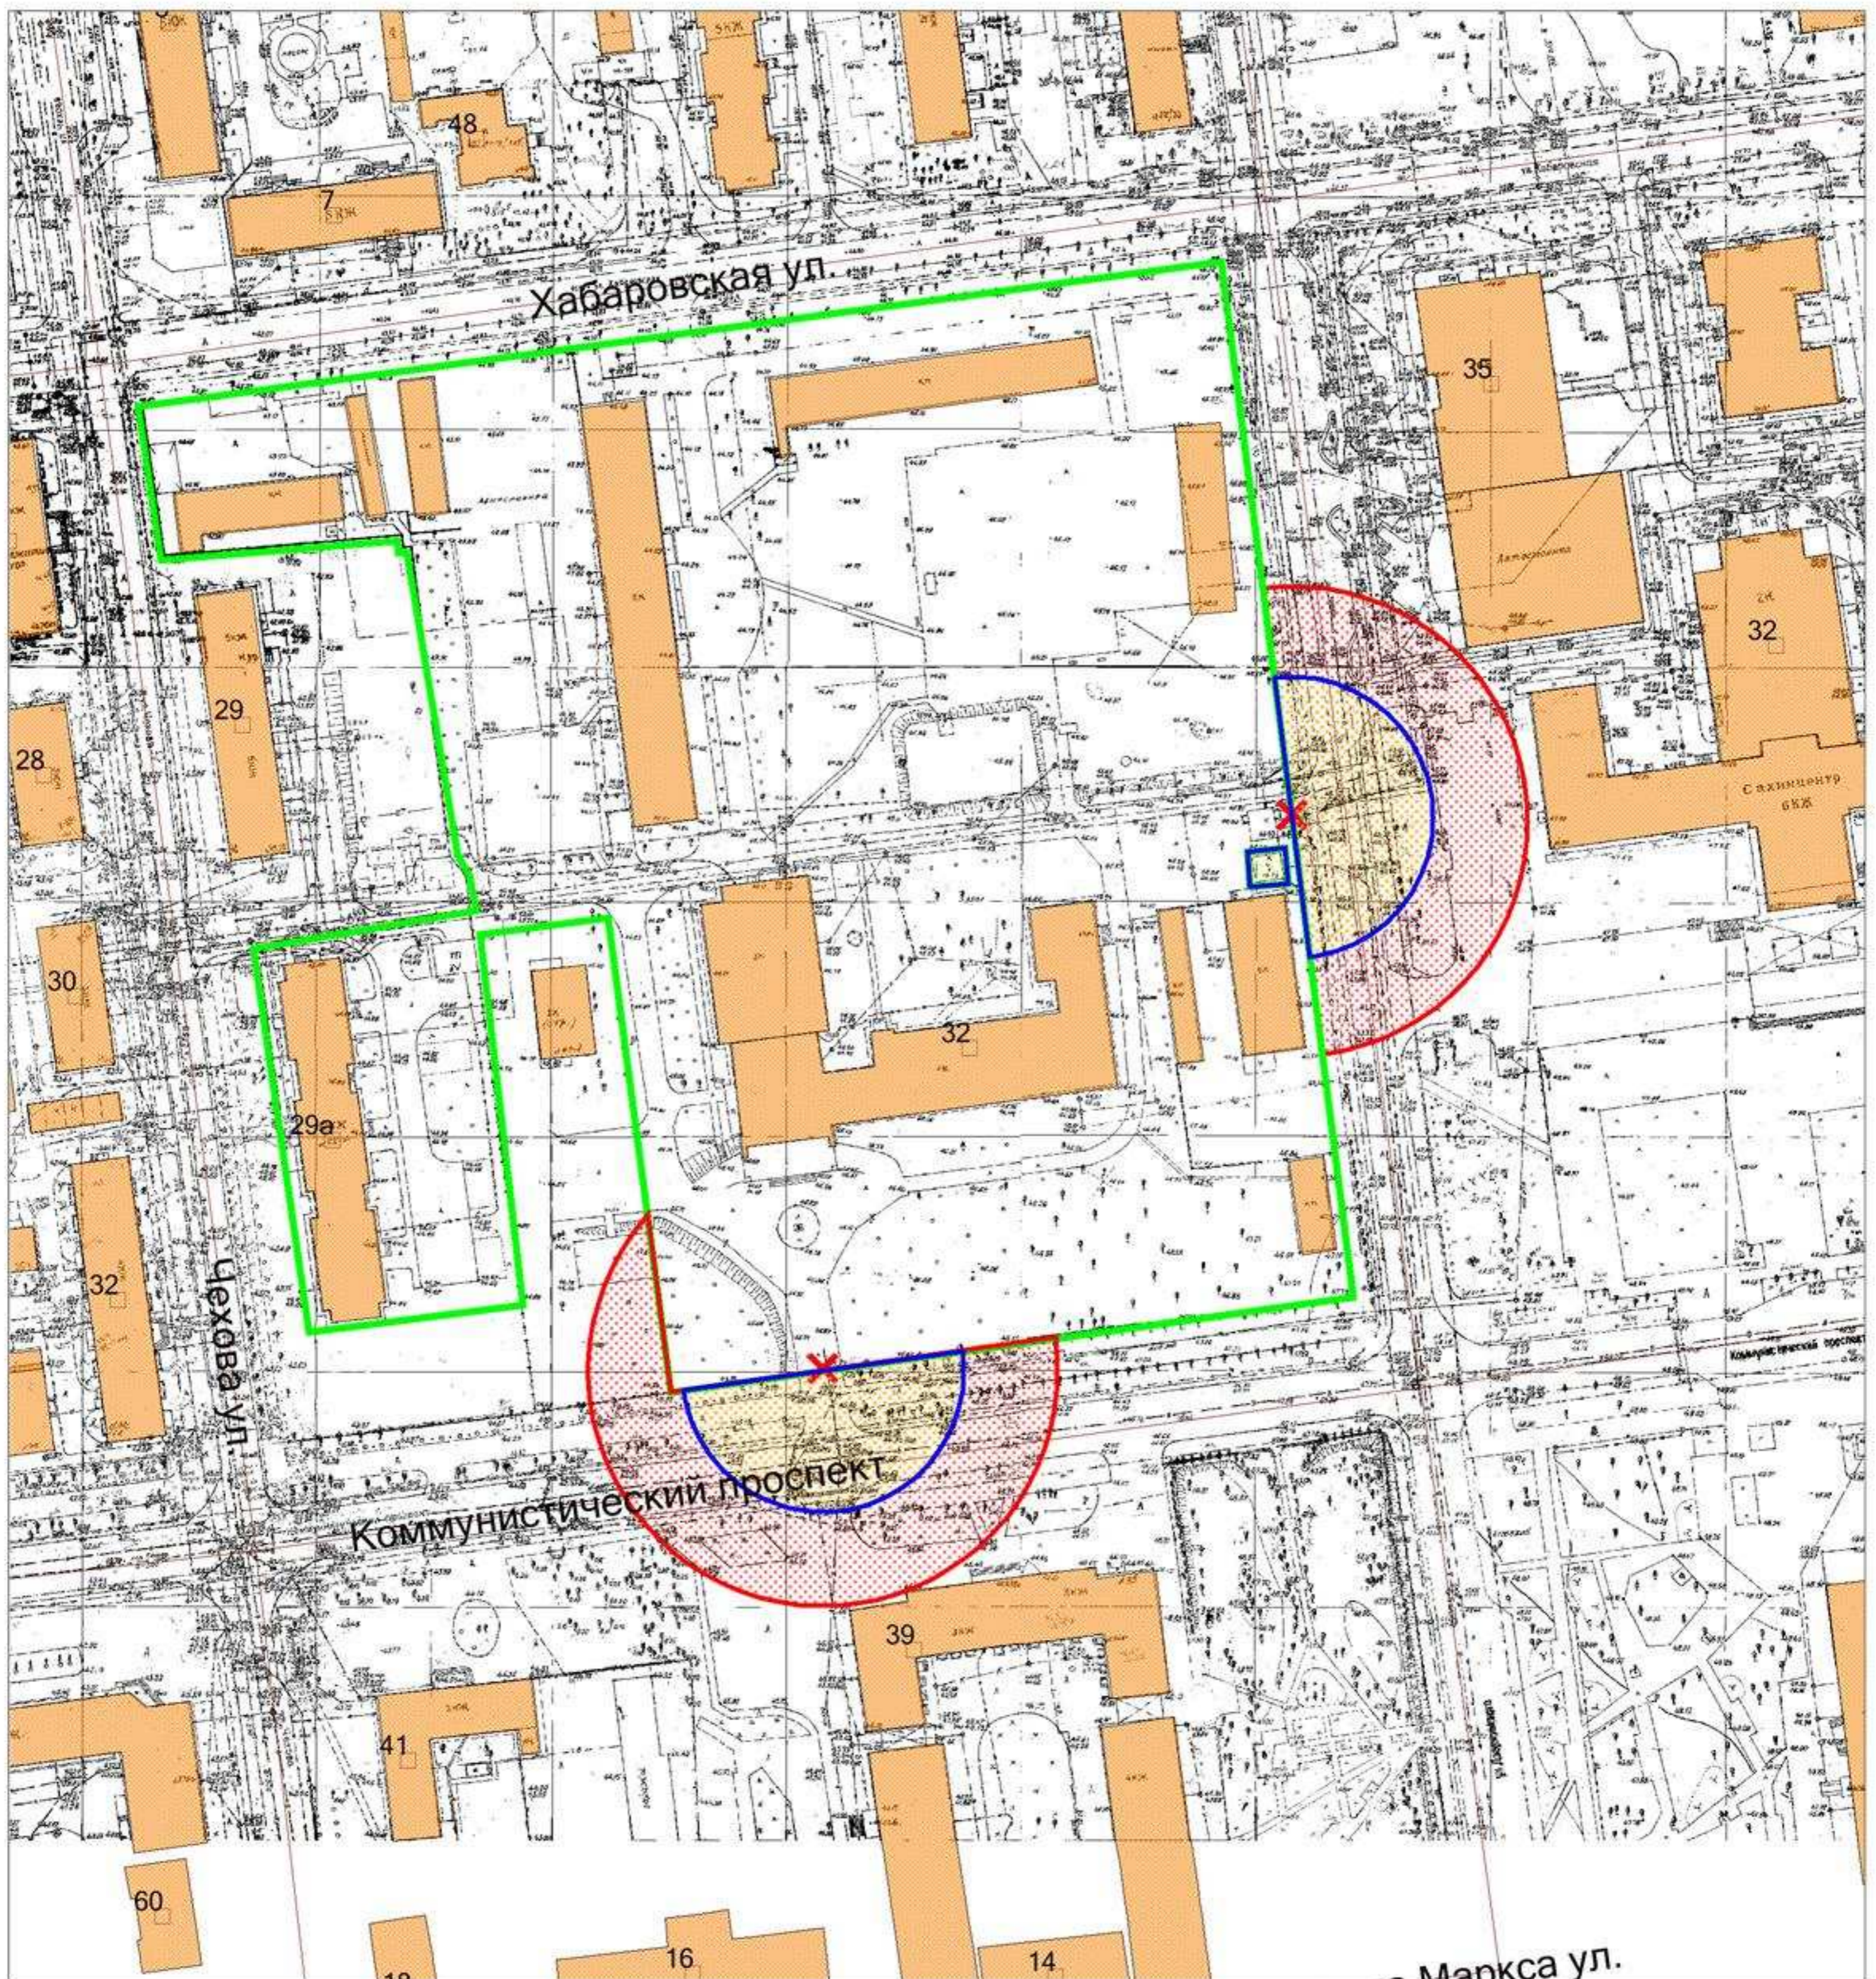

1. Графическое отображение схемы границ прилегающей территории
войсковой части 23641, г. Южно-Сахалинск, ул. имени Ф.Э. Дзержинского, д. 32

Условные обозначения

-  - граница земельного участка
-  - 30 метров до входа в стационарный объект общественного питания
-  - 50 метров до входа в стационарный объект торговли
-  - вход для посетителей в здание или обособленную территорию (при наличии)

Масштаб 1:2000
в 1 сантиметре 20 метров

2. Графическое отображение схемы границ прилегающей территории
войсковой части 35390 (военный городок "Большая Елань"),
г. Южно-Сахалинск, пр. Мира, д. 393

Условные обозначения

-  - граница земельного участка
-  - 30 метров до входа в стационарный объект общественного питания
-  - 50 метров до входа в стационарный объект торговли
-  - вход для посетителей в здание или обособленную территорию (при наличии)

Условные обозначения

-  - граница земельного участка
-  - 30 метров до входа в стационарный объект общественного питания
-  - 50 метров до входа в стационарный объект торговли
-  - вход для посетителей в здание или обособленную территорию (при наличии)