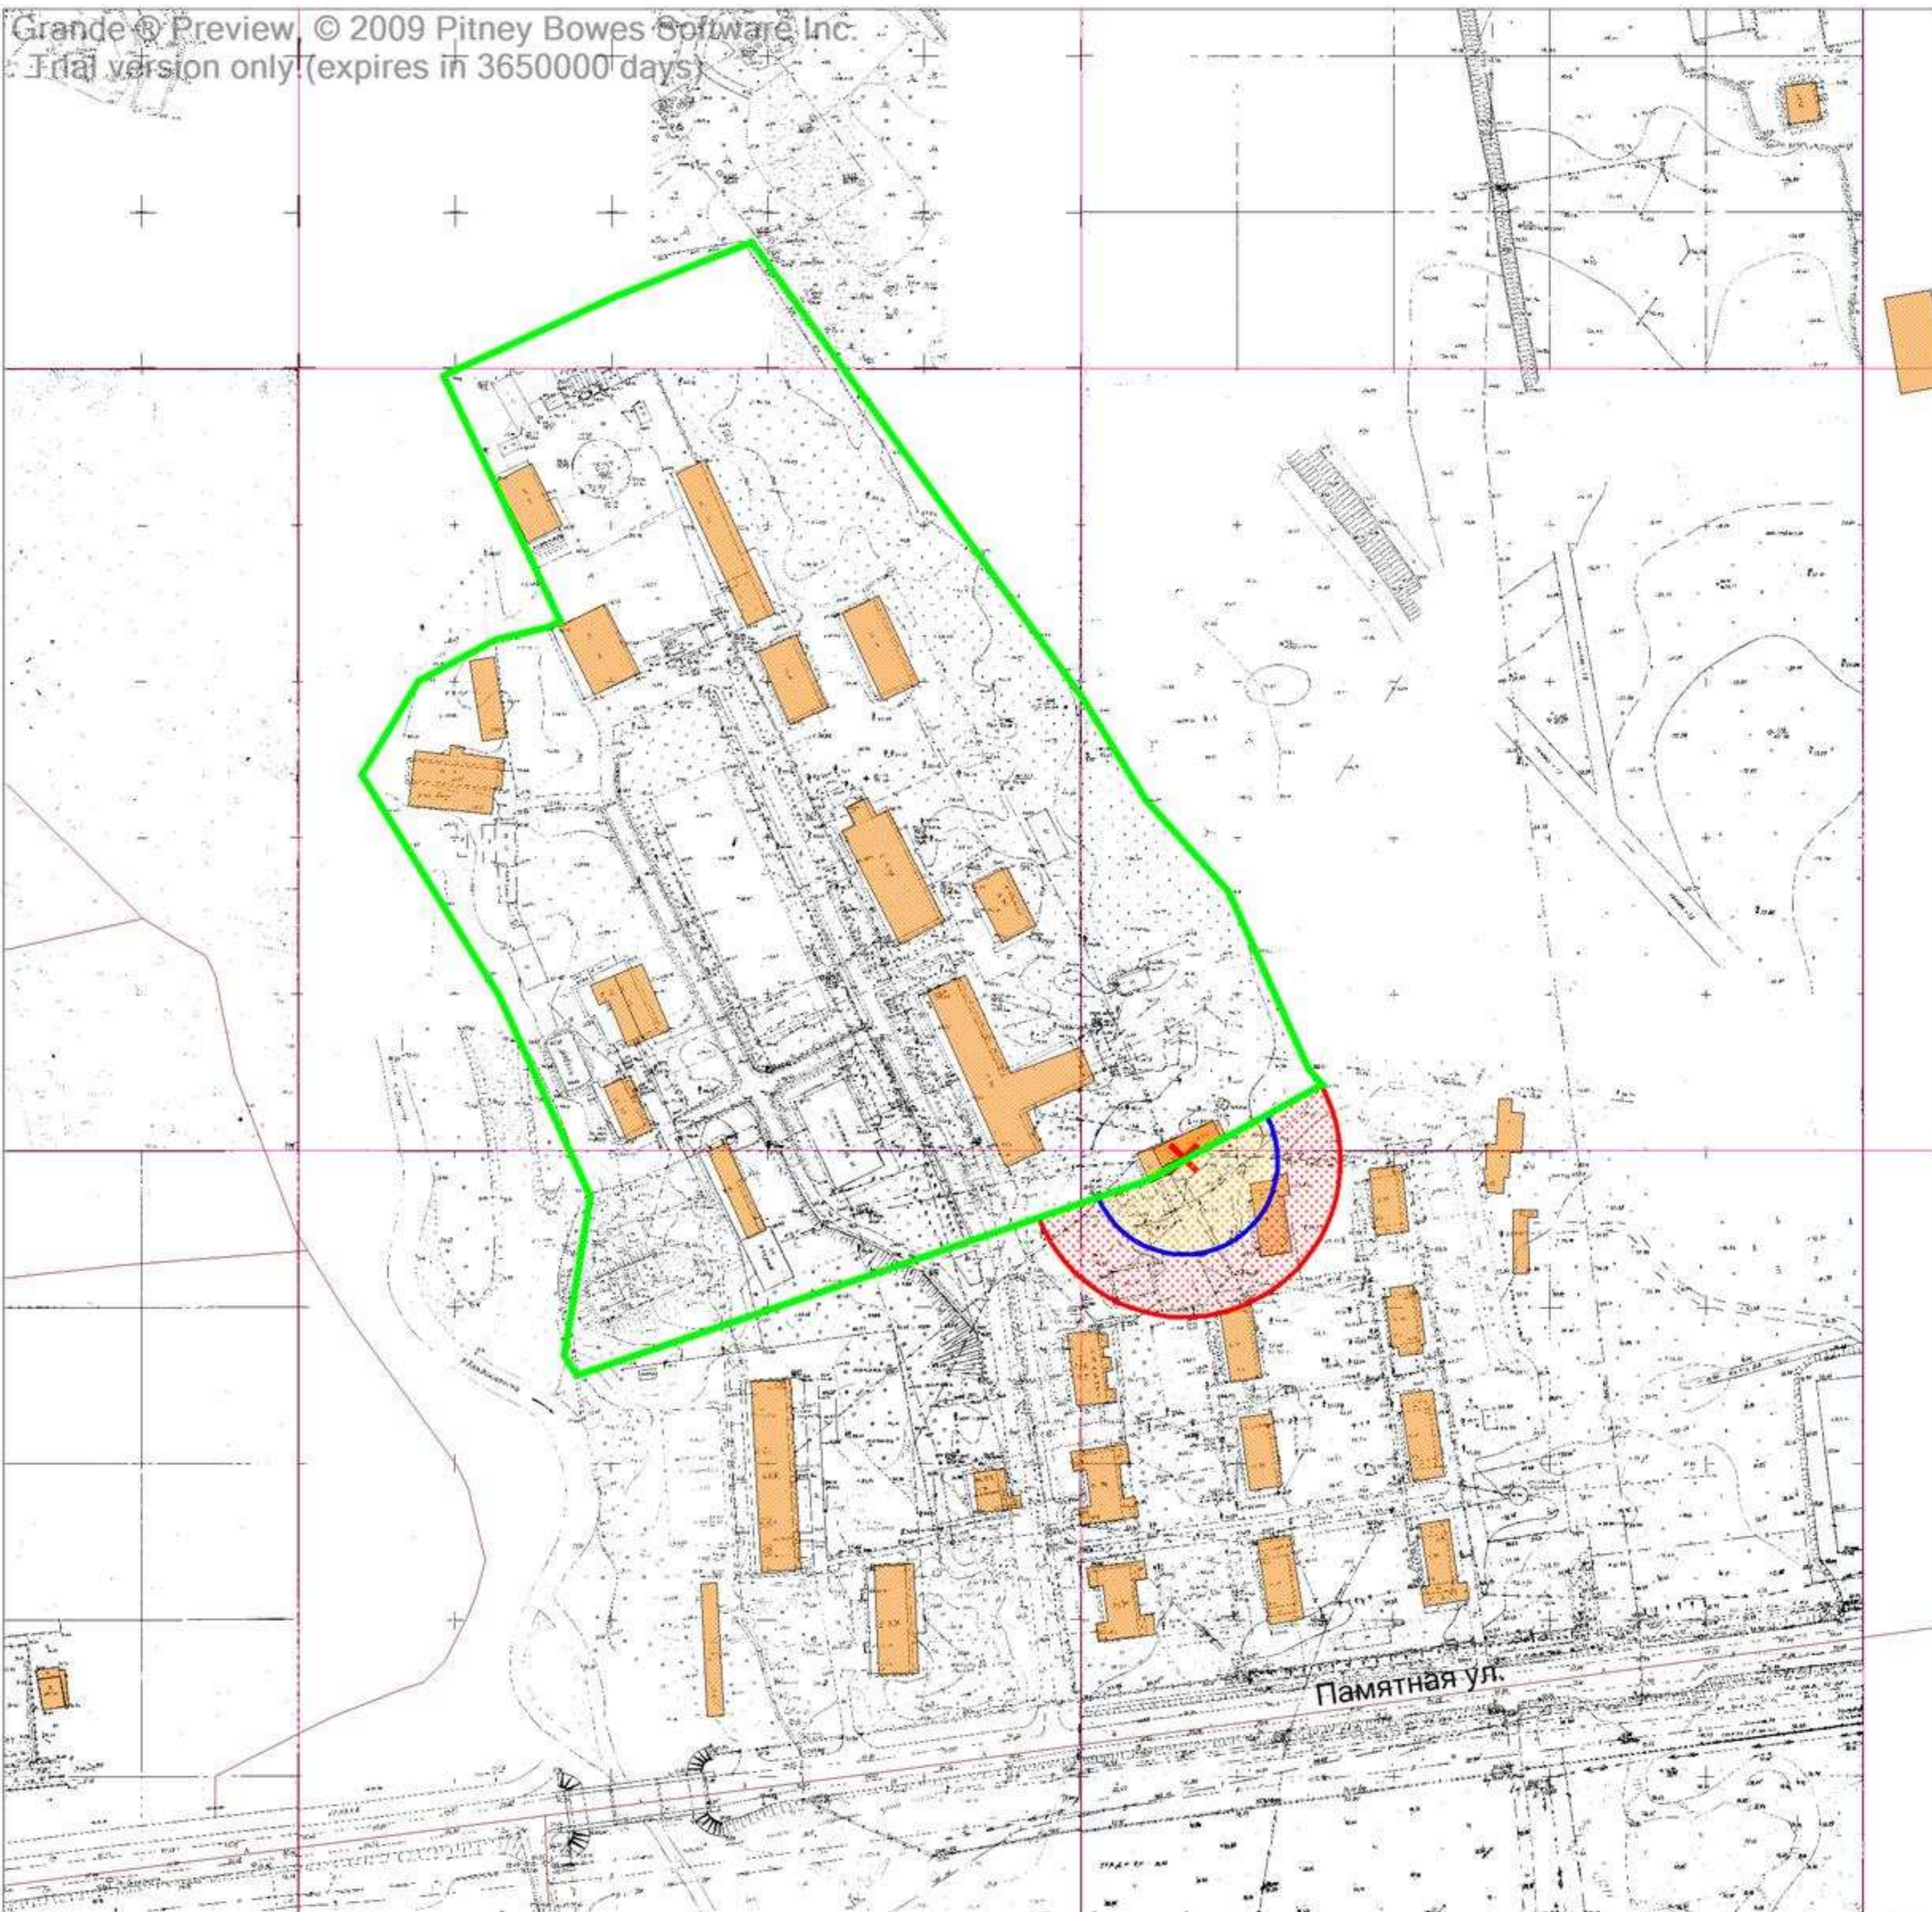

21. Графическое отображение схемы границ прилегающей территории
войсковой части 46179-Ю, г. Южно-Сахалинск, ул. Холмская, д. 5

Условные обозначения

- граница земельного участка
- 30 метров до входа в стационарный объект общественного питания
- 50 метров до входа в стационарный объект торговли
- вход для посетителей в здание или обособленную территорию (при наличии)

Масштаб 1:3000
в 1 сантиметре 30 метров