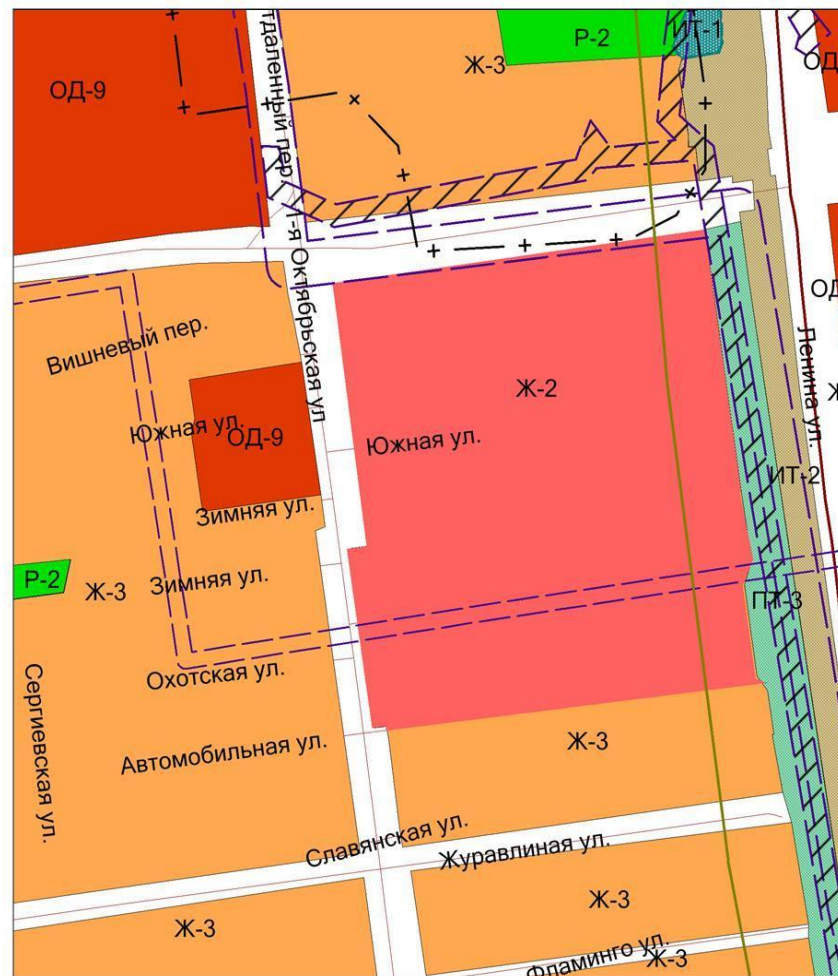

Существующие границы

Предлагаемые границы

Изменение границ зоны малоэтажной жилой застройки «Ж-2» и зоны индивидуальной жилой застройки «Ж-3», расположенных северо-восточнее пересечения ул. Автомобильная и ул. 1-я Октябрьская