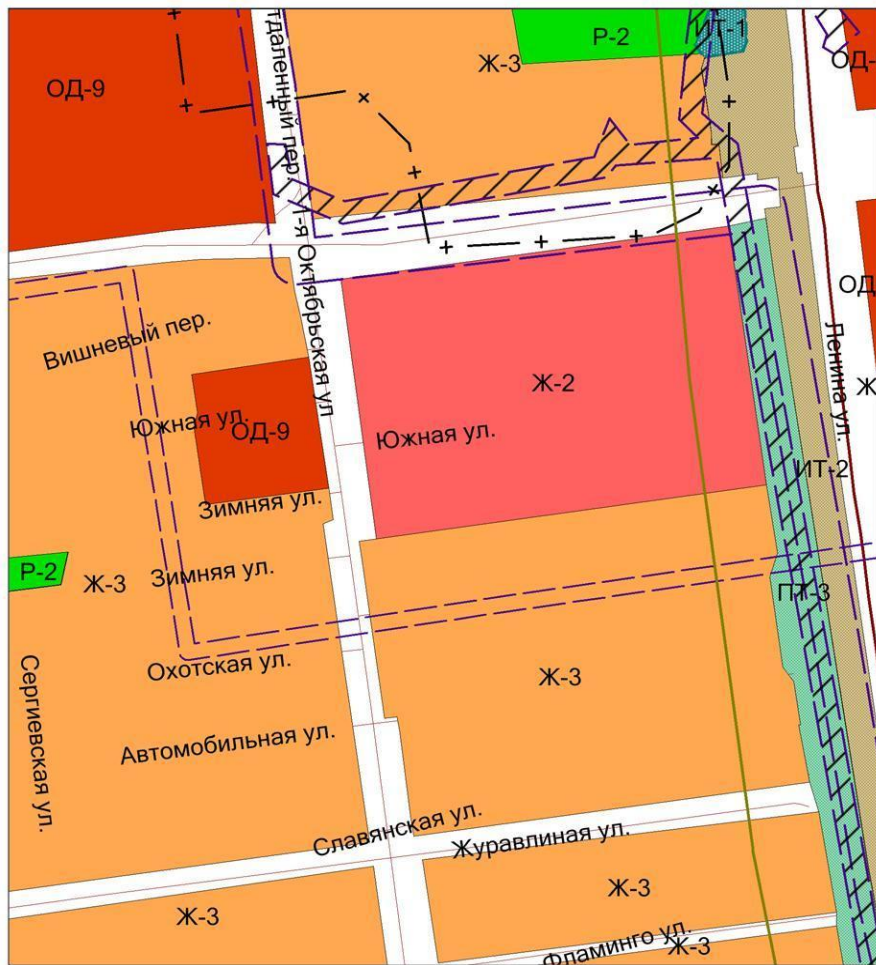

Существующие границы

Предлагаемые границы

Изменение границ зоны малоэтажной жилой застройки «Ж-2» и зоны индивидуальной жилой застройки «Ж-3», расположенных северо-восточнее пересечения ул. Автомобильная и ул. 1-я Октябрьская