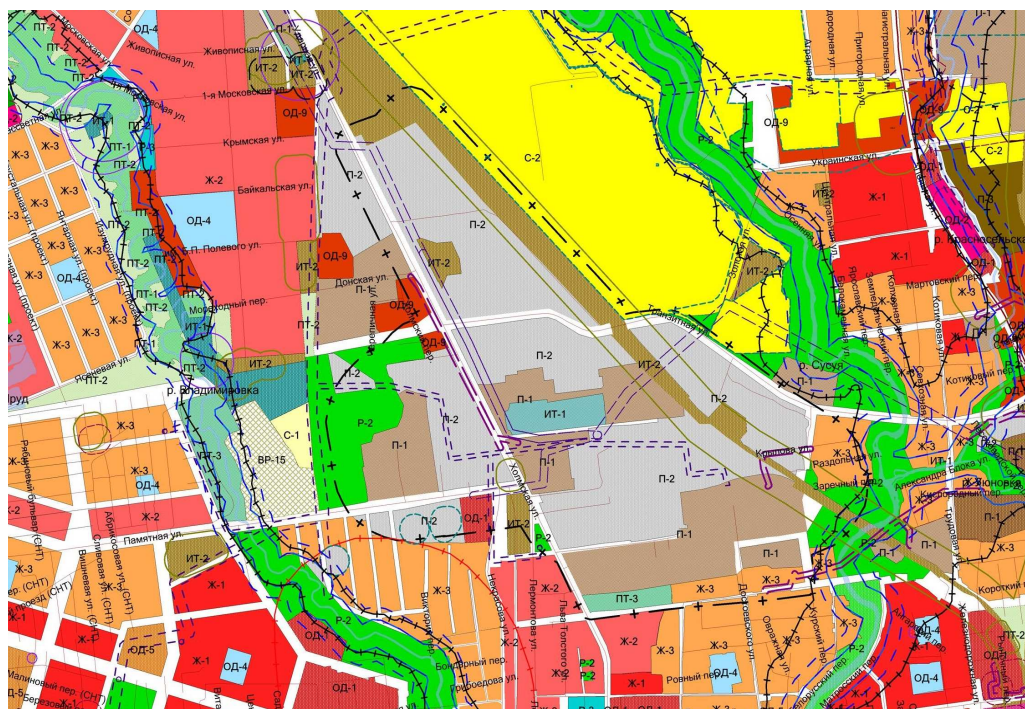

Существующие границы

Предлагаемые границы

Исключение отображения санитарно-защитной зоны от объектов производственной инфраструктуры северного промышленного узла города Южно-Сахалинска