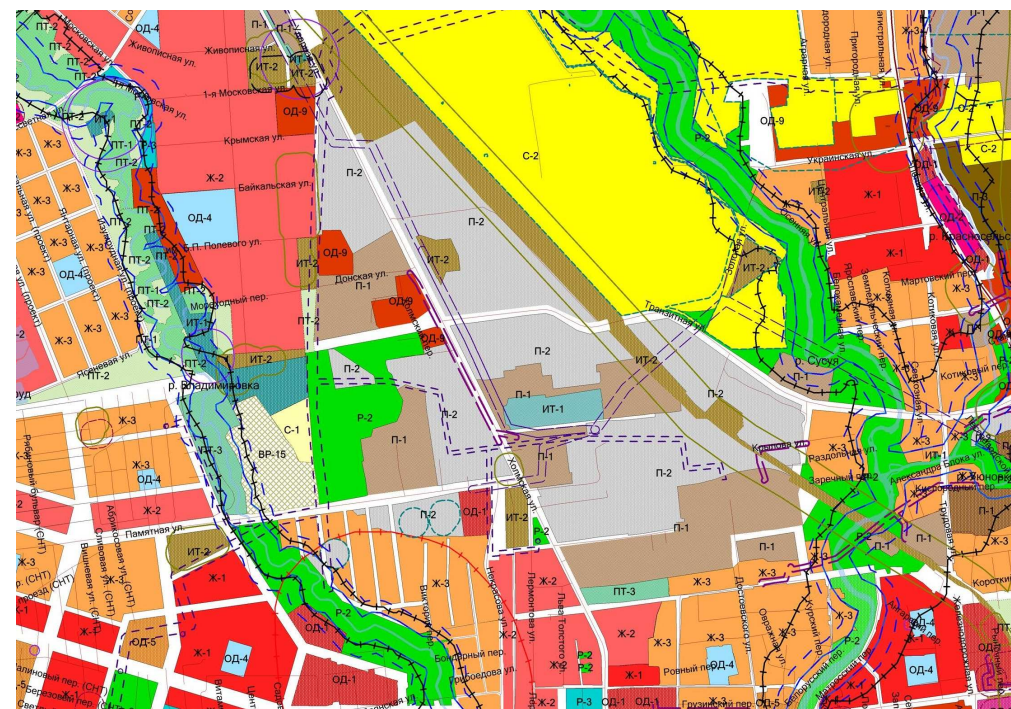

Существующие границы

Предлагаемые границы

Исключение отображения санитарно-защитной зоны от объектов производственной инфраструктуры северного промышленного узла города Южно-Сахалинска