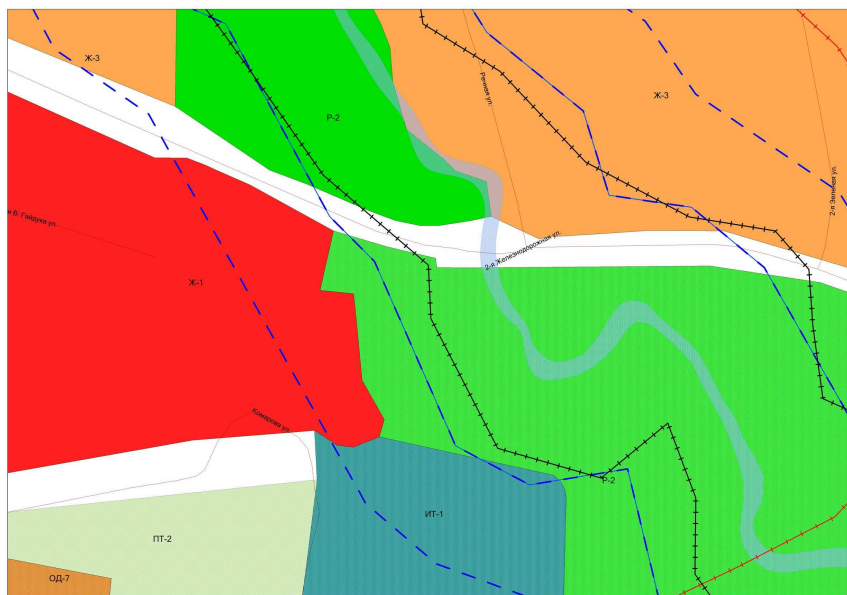

Существующие границы

Предлагаемые границы

Изменение границ территориальной зоны озелененных территорий общего пользования «Р-2» (уменьшение),
установление зоны индивидуальной жилой застройки «Ж-3» на территории, расположенной
в г. Южно-Сахалинске, юго-западнее пересечения улиц Речная и 2-я Железнодорожная