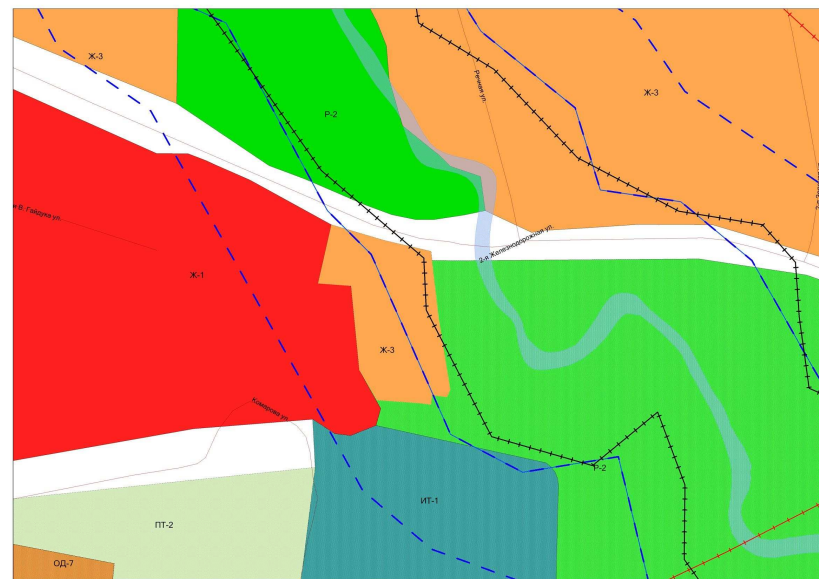

Существующие границы

Предлагаемые границы

Изменение границ территориальной зоны озелененных территорий общего пользования «Р-2» (уменьшение),
установление зоны индивидуальной жилой застройки «Ж-3» на территории, расположенной
в г. Южно-Сахалинске, юго-западнее пересечения улиц Речная и 2-я Железнодорожная