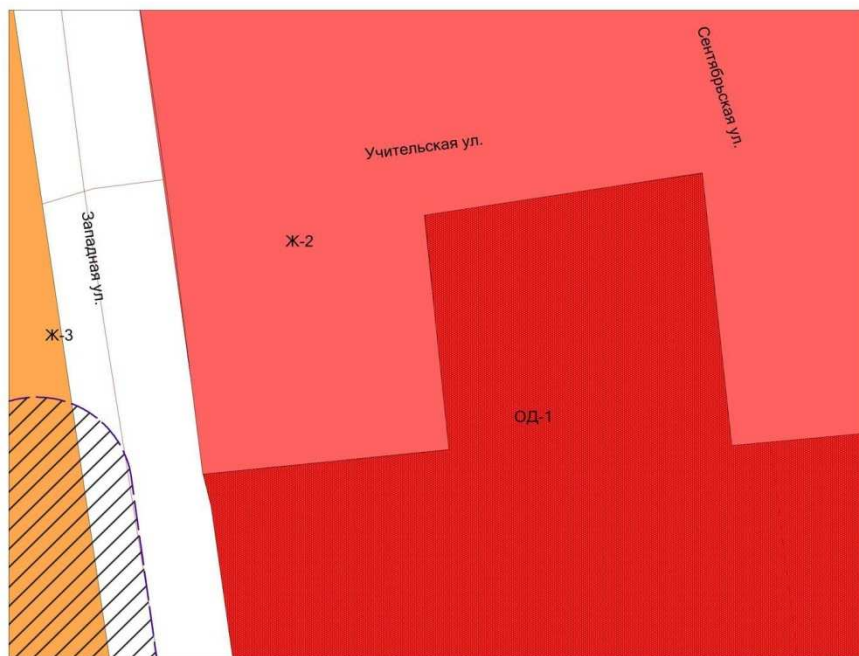

## Существующие границы

## Предлагаемые границы

Изменение границ территориальных зон административно-деловой «ОД-1» (уменьшение) и малоэтажной жилой застройки «Ж-2» (увеличение) на земельном участке, расположенном в г. Южно-Сахалинске, ул. Учительская, д. 19-1