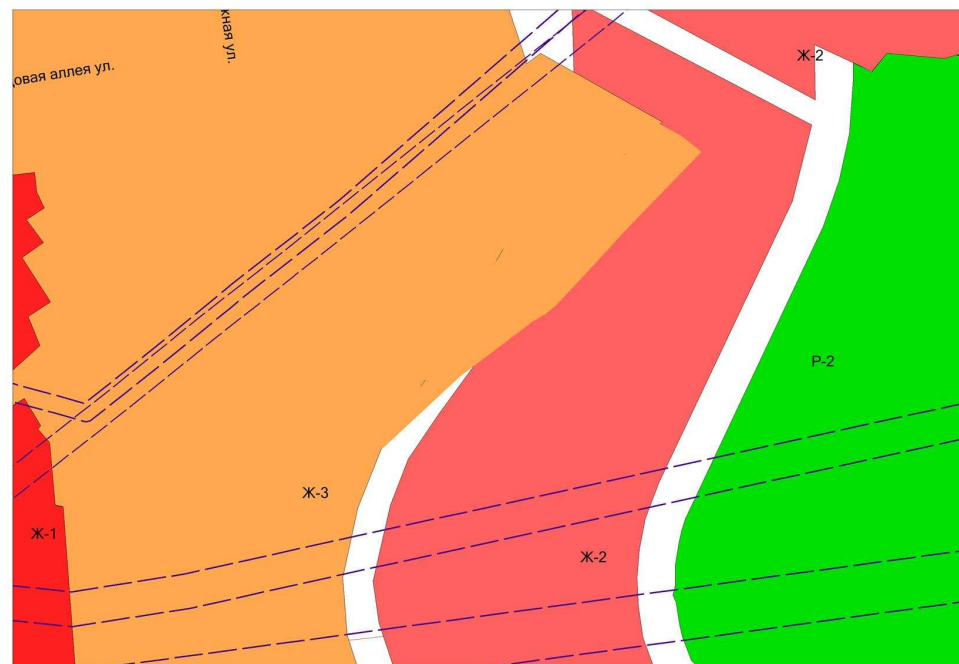

## Существующие границы

## Предлагаемые границы

Изменение границы территории общего пользования (улично-дорожной сети), а также границы зон малоэтажной застройки «Ж-2» и индивидуальной жилой застройки «Ж-3» в границах территории СНТ «Лесник», расположенной восточнее района «Поле чудес»