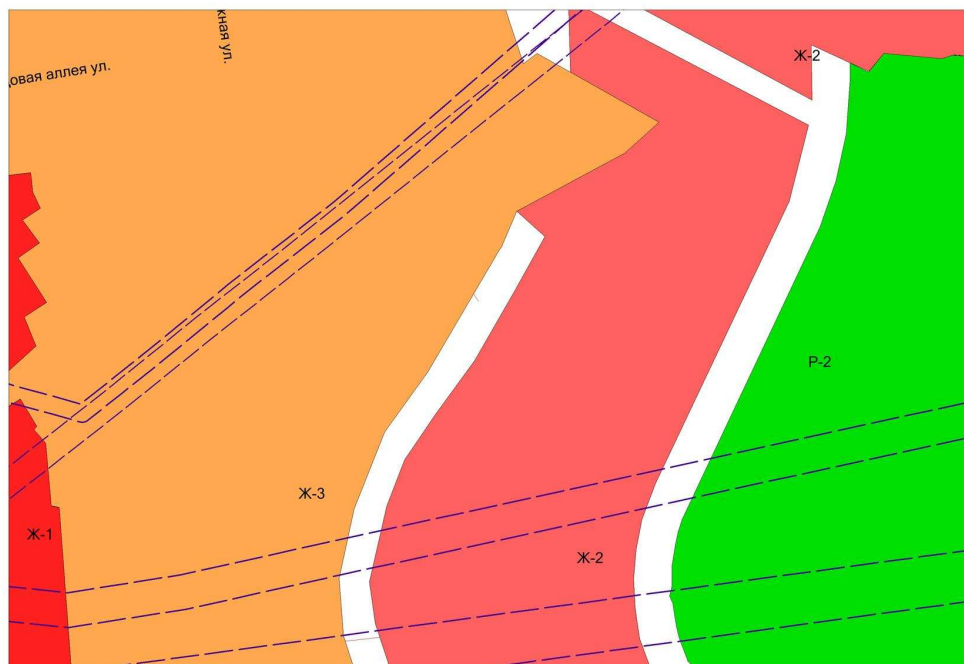

## Существующие границы

## Предлагаемые границы

Изменение границы территории общего пользования (улично-дорожной сети), а также границы зон малоэтажной застройки «Ж-2» и индивидуальной жилой застройки «Ж-3» в границах территории СНТ «Лесник», расположенной восточнее района «Поле чудес»