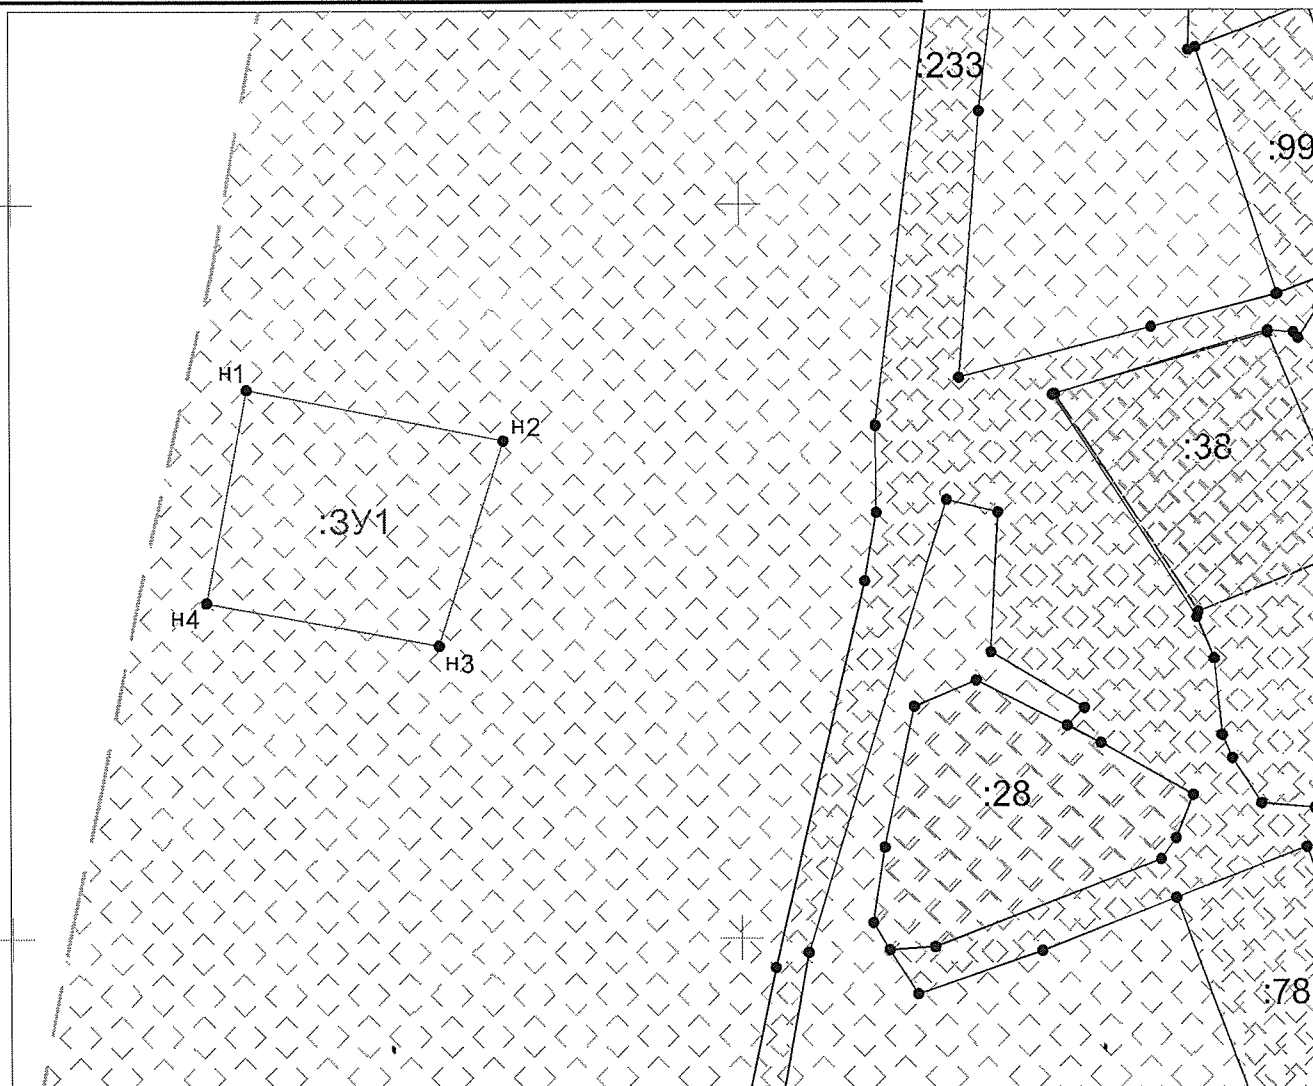

**Схема расположения земельного участка
или земельных участков на кадастровом плане территории**

Условный номер земельного участка :ЗУ1		
Площадь земельного участка 1000 м ²		
Обозначение характерных точек границ	Координаты, м	
	X	Y
1	2	3
:ЗУ1		
н1	9174.67	5532.44
н2	9167.64	5567.44
н3	9139.67	5558.59
н4	9145.55	5526.78
н1	9174.67	5532.44

Масштаб 1:1000

Условные обозначения:

- граница испрашиваемого земельного участка;
- :ЗУ1 - обозначение испрашиваемого земельного участка;
- границы учтенных в ЕГРН земельных участков;
- границы кадастровых кварталов;
- 65:01:0205014 - номера кадастровых кварталов;
- :460 - номера учтенных в ЕГРН земельных участков;

- граница части образуемого земельного участка;
- :ЗУ1/чзу1 - обозначение части образуемого земельного участка;
- :460 - обозначение исходного земельного участка;
- обозначение территории, участвующей в перераспределении земель, находящейся в муниципальной собственности;
- :Т/п1