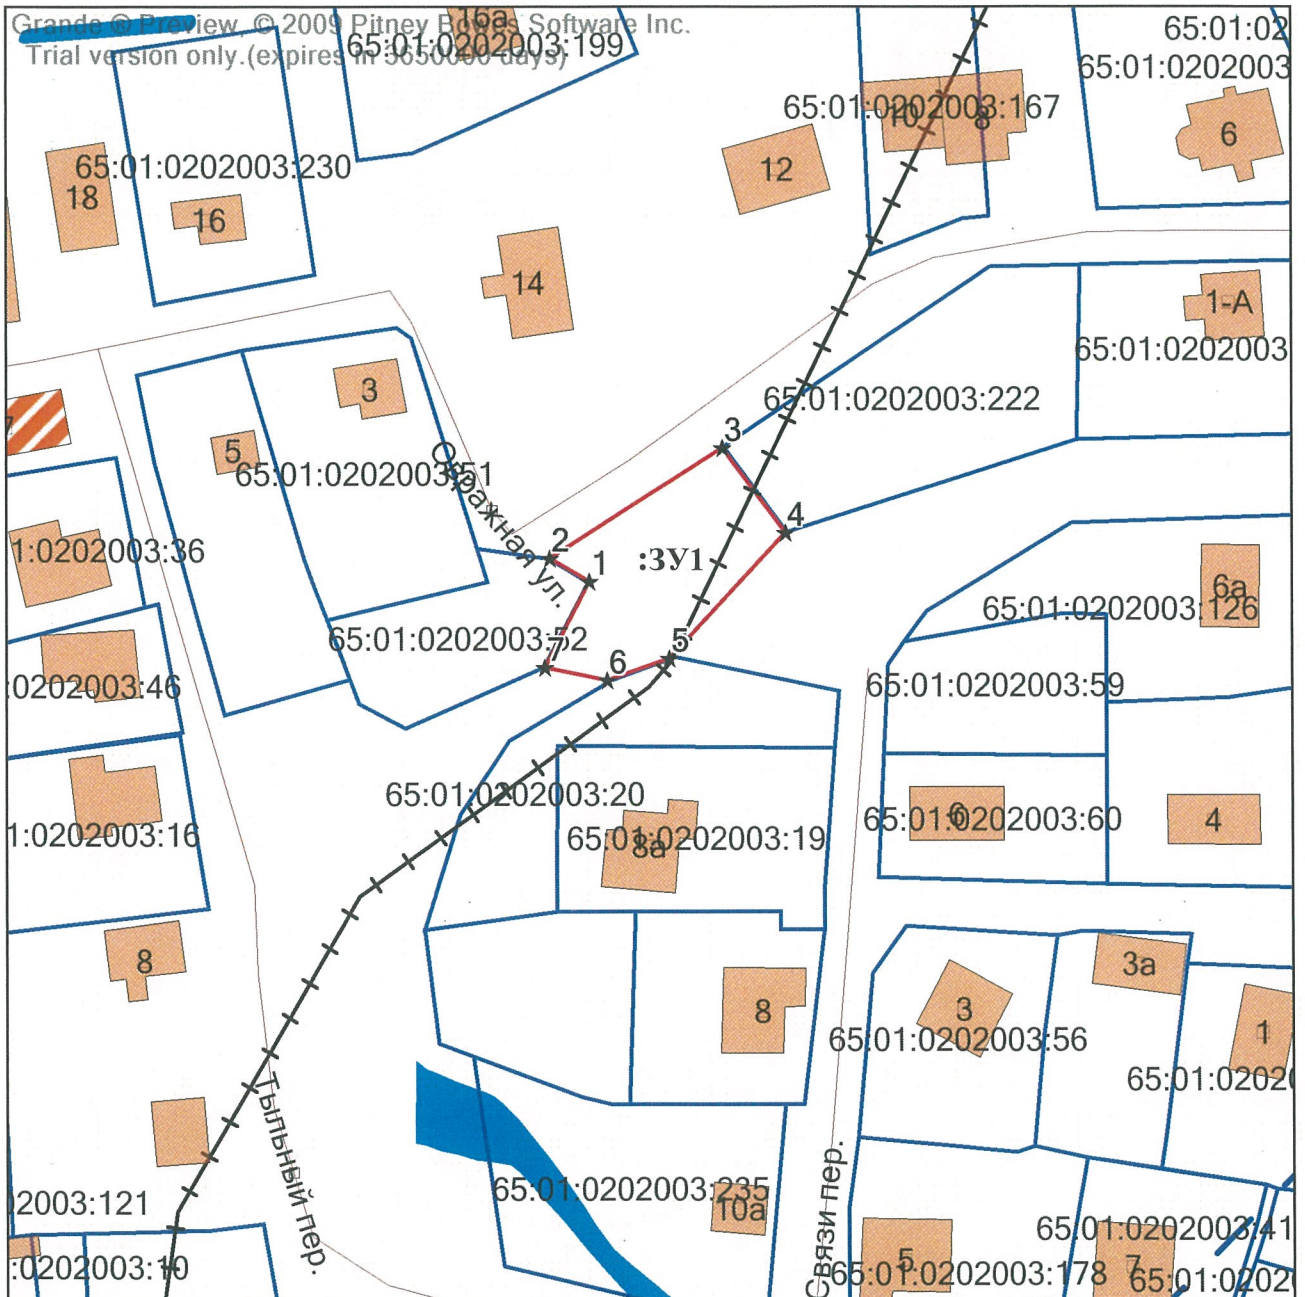

УТВЕРЖДЕНА

Распоряжением ДЗП
города Южно-Сахалинска
от _____ № _____

Схема расположения земельного участка или земельных участков на кадастровом плане территории

Масштаб: 1:1000

Условные обозначения:	
:ЗУ1	образуемый земельный участок
65:01:0104001:32	кадастровый номер земельного участка
	границы земельных участков, имеющиеся в ГКН
	границы образуемого земельного участка

Условный номер земельного участка:		
Площадь земельного участка: 522 кв.м.		
Обозначение характерных точек границ	Координаты, м	
	X	Y
1	2	3
1	10540.50	8550.25
2	10543.59	8544.97
3	10558.14	8567.99
4	10546.98	8576.34
5	10530.36	8560.86
6	10527.45	8552.66
7	10529.14	8544.37