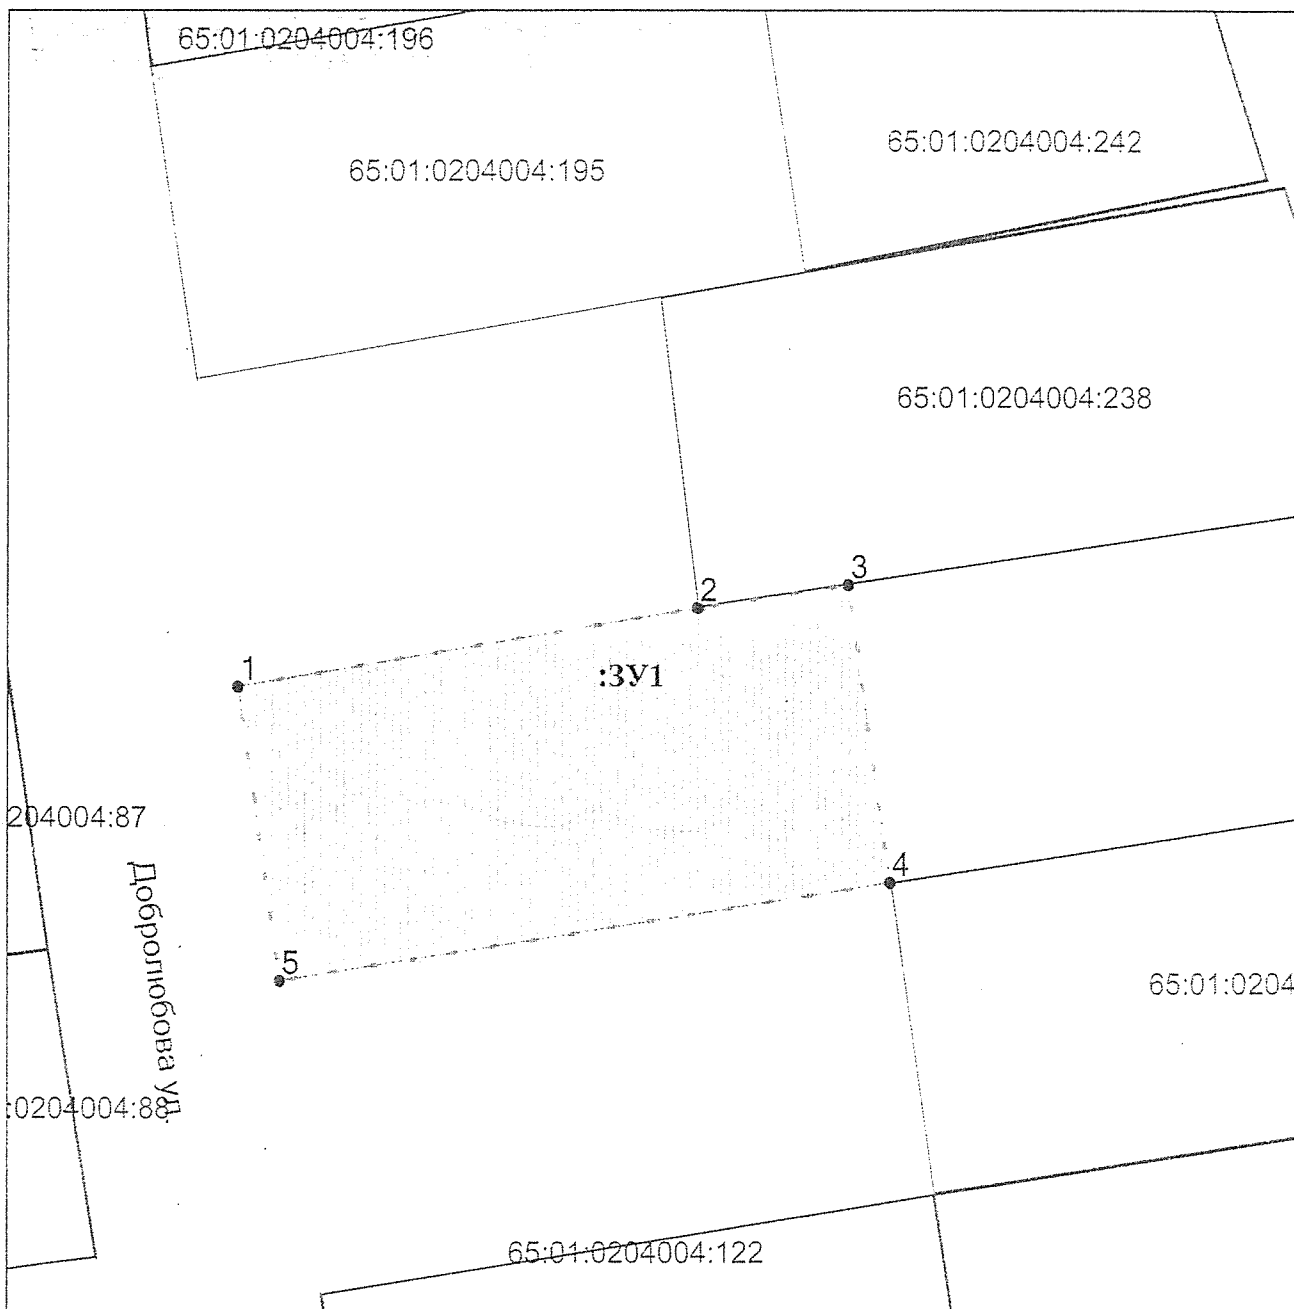

УТВЕРЖДЕНА

Распоряжением ДЗП

города Южно-Сахалинска

от \_\_\_\_\_ № \_\_\_\_\_

Схема расположения земельного участка или  
земельных участков на кадастровом плане территории

Масштаб: 1:500

Условные обозначения:	
:ЗУ1	образуемый земельный участок
-----	границы земельных участков, имеющиеся в ГКН
-----	границы образуемого земельного участка