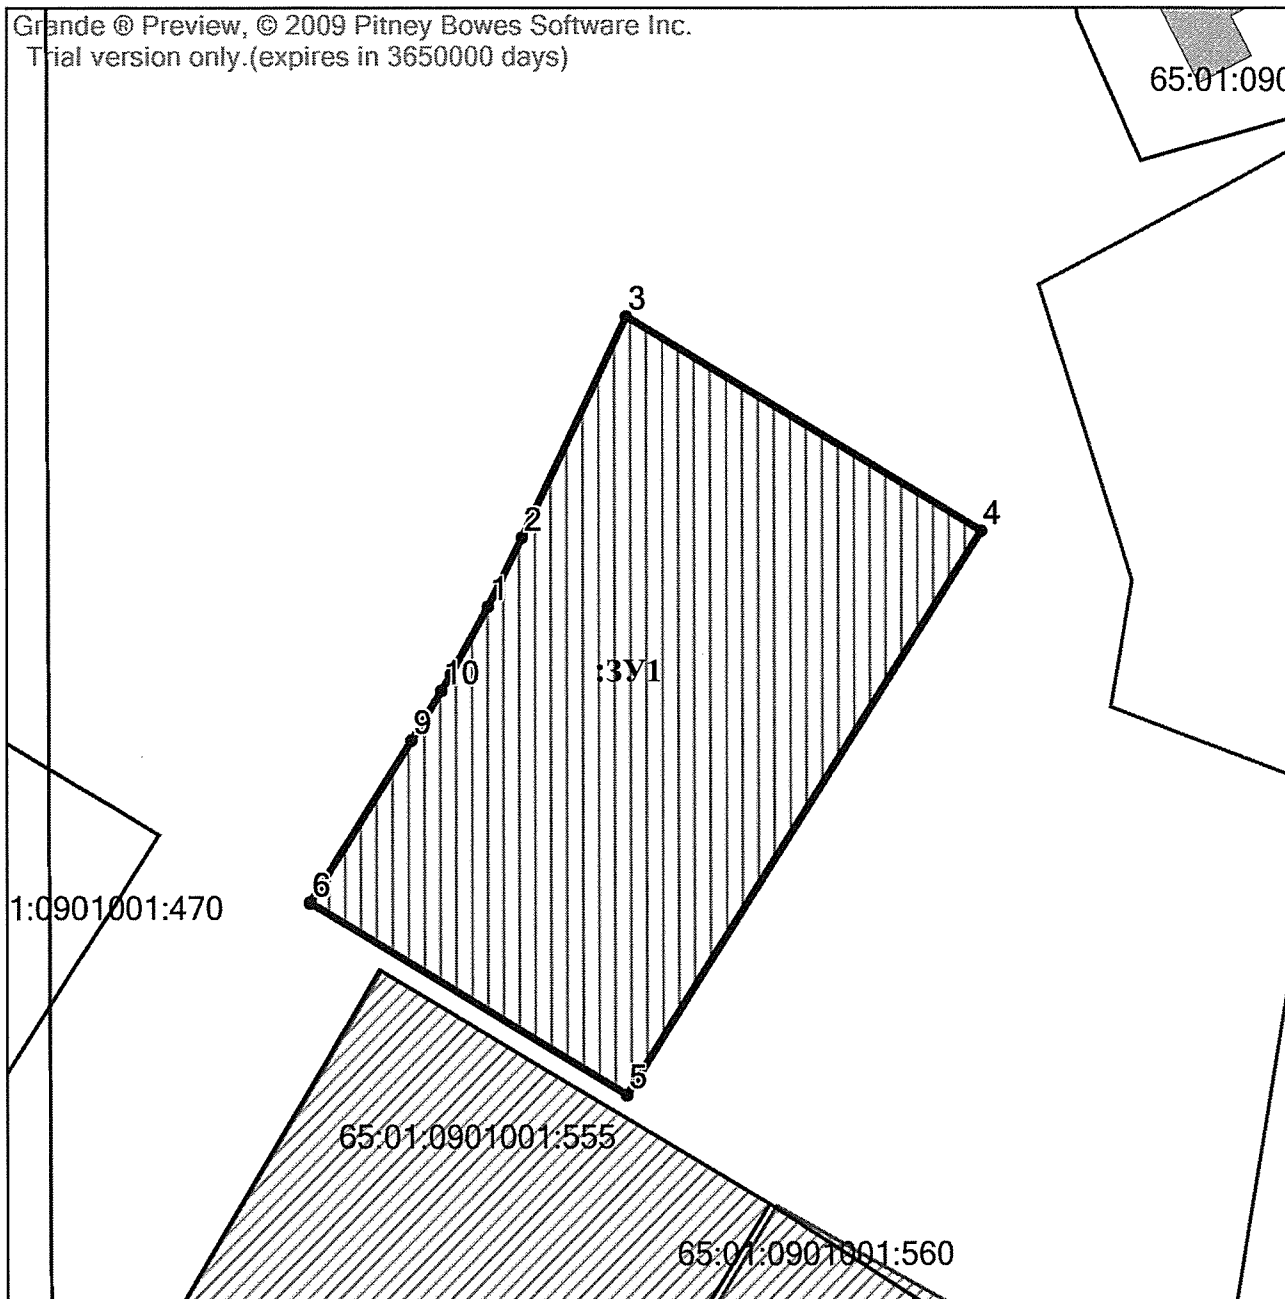

**УТВЕРЖДЕНА**

распоряжением ДЗП

города Южно-Сахалинска

от \_\_\_\_\_ № \_\_\_\_\_

**Схема расположения земельного участка или  
земельных участков на кадастровом плане территории**

Масштаб: 1:500

Условные обозначения:	
:ЗУ1	образуемый земельный участок
65:01:0901001	кадастровый номер земельного участка
—————	границы земельных участков, имеющиеся в ГКН
—————	границы образуемого земельного участка

Условный номер земельного участка: :ЗУ 1

Площадь земельного участка: 1122 кв.м.

Обозначение характерных точек границ	Координаты, м	
	X	Y
1	2	3
1	20870.60	9276.04
2	20875.18	9278.34
3	20889.77	9285.29
4	20875.61	9308.87
5	20838.35	9285.25
6	20850.98	9264.20
7	20850.98	9264.20
8	20850.99	9264.21
9	20861.71	9270.93
10	20865.01	9272.91
11	20866.10	9273.57