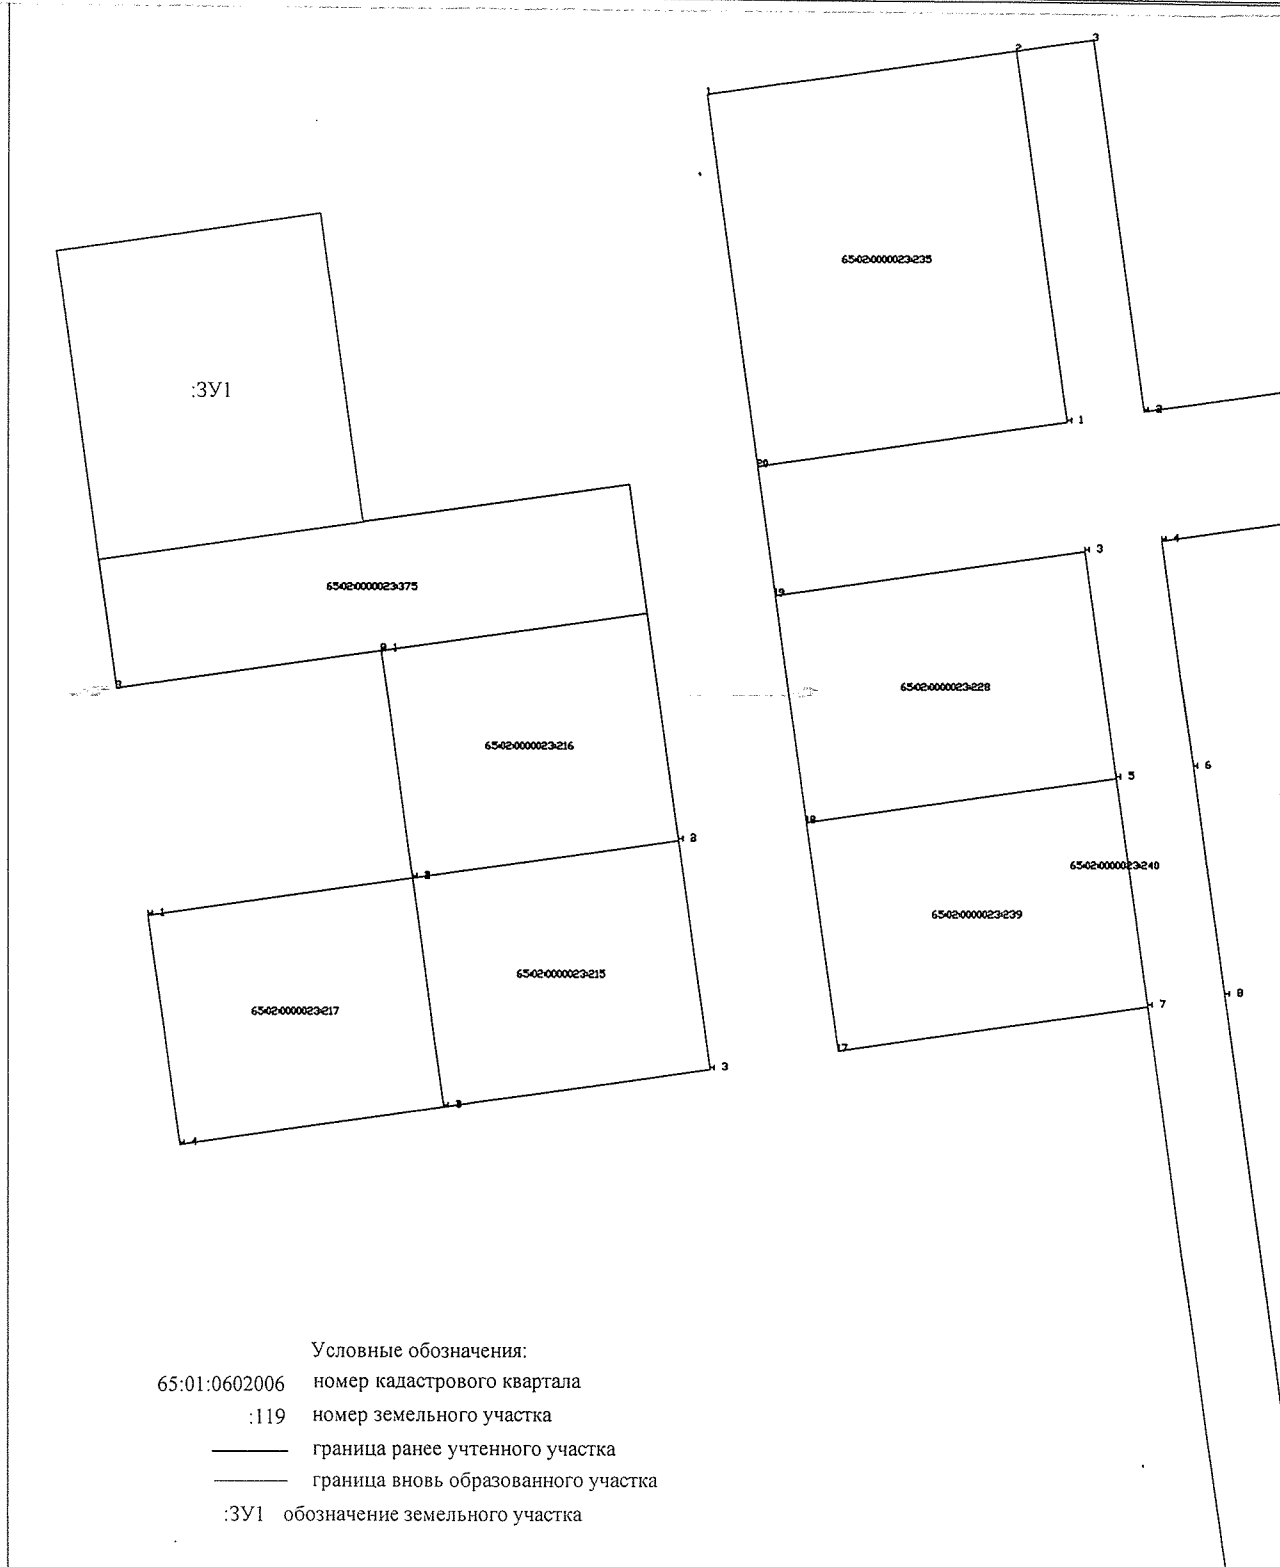

Условный номер земельного участка - ЗУ1

Площадь земельного участка – 1960 м<sup>2</sup>

Обозначение характерных точек границ	Координаты, м	
	X	Y
1	2	3
n1	19432.88	8452.19
n2	19438.63	8492.98
n3	19391.52	8499.53
n4	19385.77	8458.71
n1	19432.88	8452.19

Условные обозначения:

- 65:01:0602006 номер кадастрового квартала
- :119 номер земельного участка
- граница ранее учтенного участка
- граница вновь образованного участка
- :ЗУ1 обозначение земельного участка