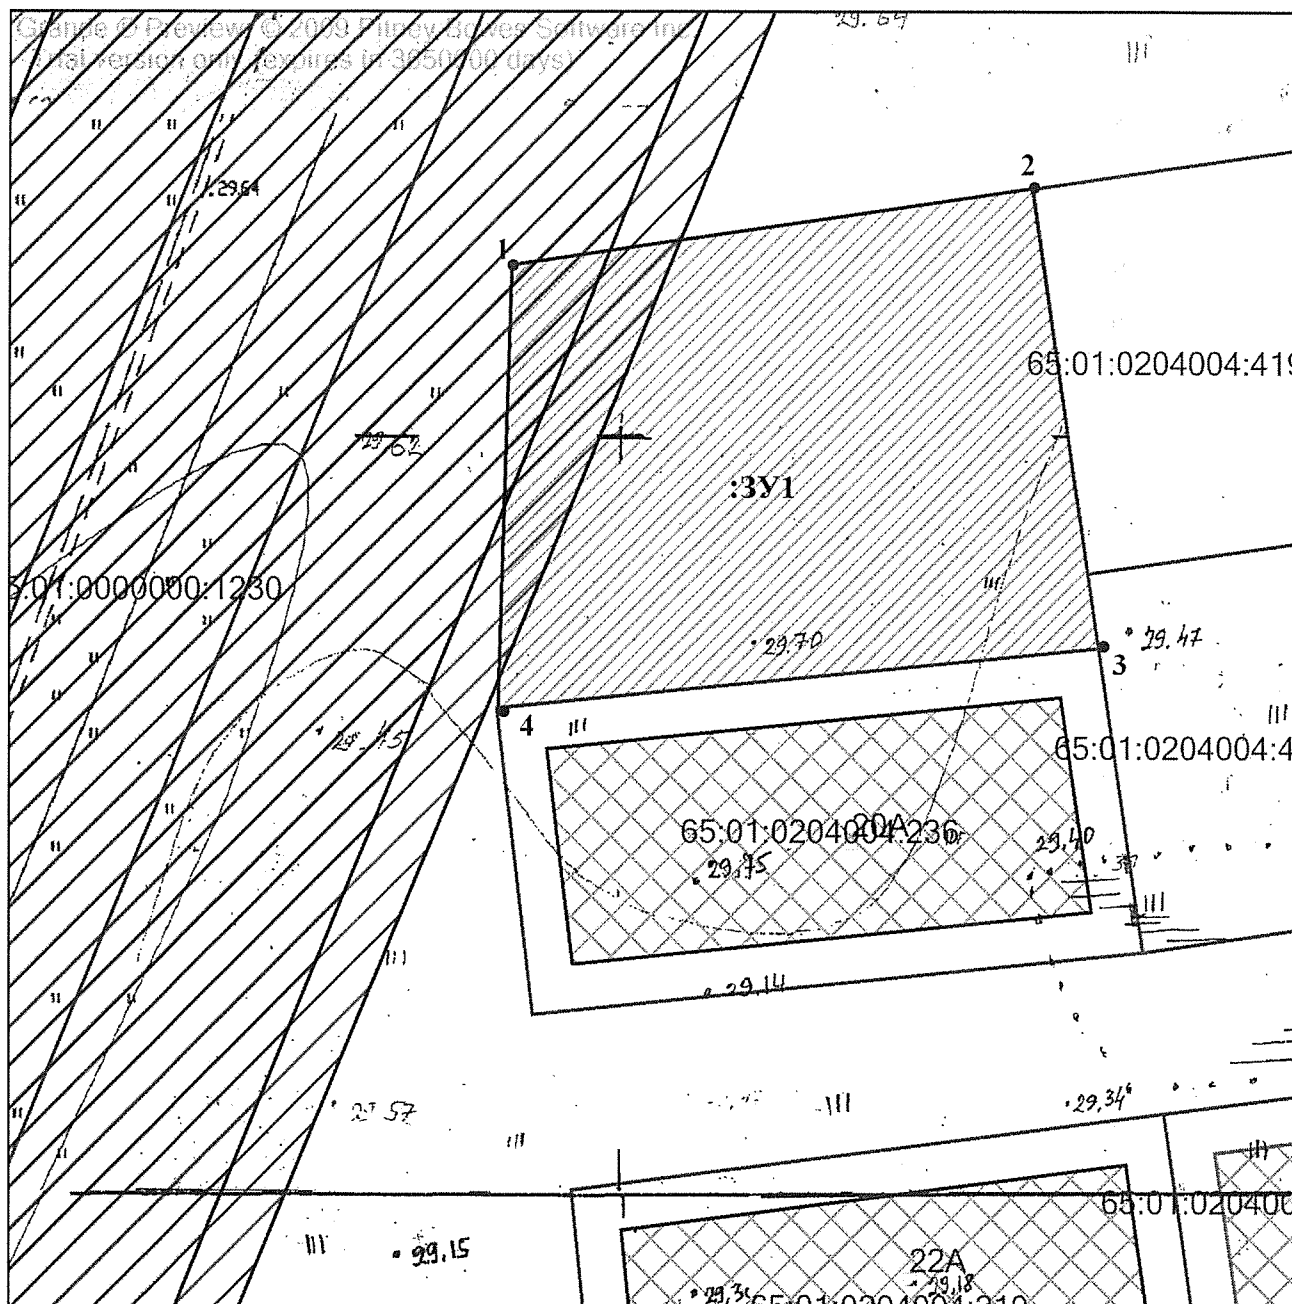

УТВЕРЖДЕНА

Распоряжением ДЗП

города Южно-Сахалинска

от \_\_\_\_\_ № \_\_\_\_\_

Схема расположения земельного участка или земельных участков на кадастровом плане территории

Масштаб: 1:500

Условные обозначения:	
:ЗУ1	образуемый земельный участок
65:01:0204004:419	кадастровый номер земельного участка
———	границы земельных участков, имеющиеся в ГКН
———	границы образуемого земельного участка