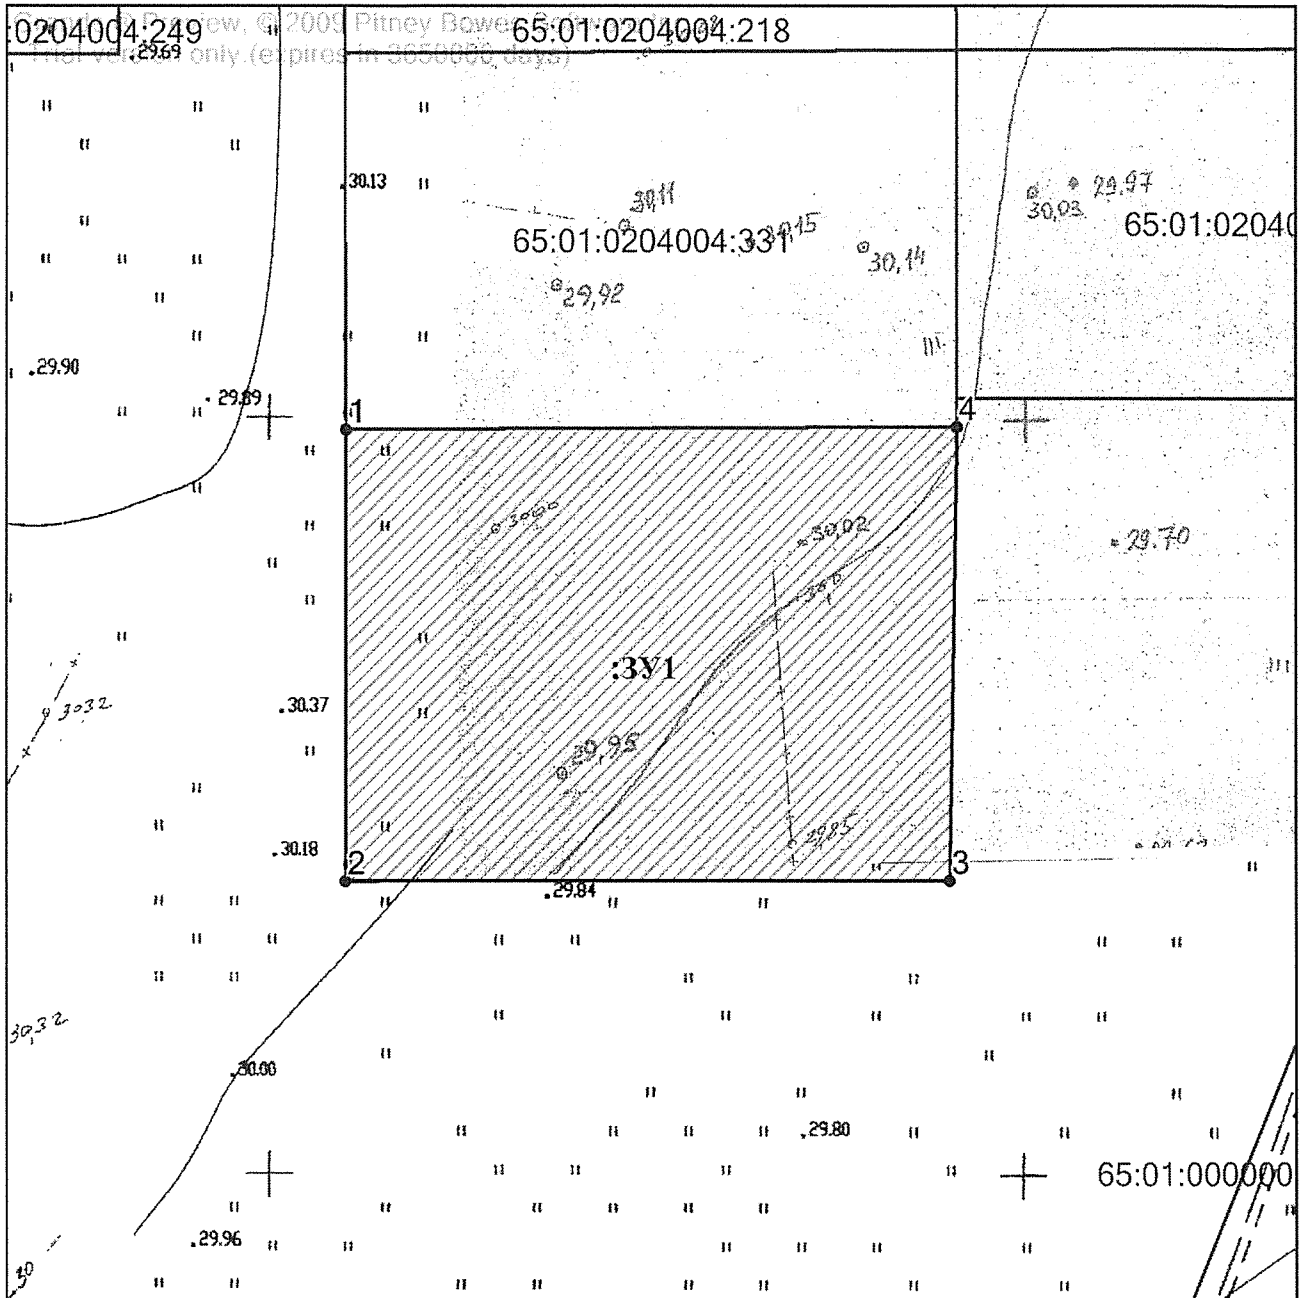

УТВЕРЖДЕНА

Распоряжением ДЗП

города Южно-Сахалинска

от \_\_\_\_\_ № \_\_\_\_\_

Схема расположения земельного участка или земельных участков на кадастровом плане территории

Масштаб: 1:500

Условные обозначения:	
:ЗУ1	образуемый земельный участок
65:01:0204004:331	кадастровый номер земельного участка
—————	границы земельных участков, имеющиеся в ГКН
—————	границы образуемого земельного участка