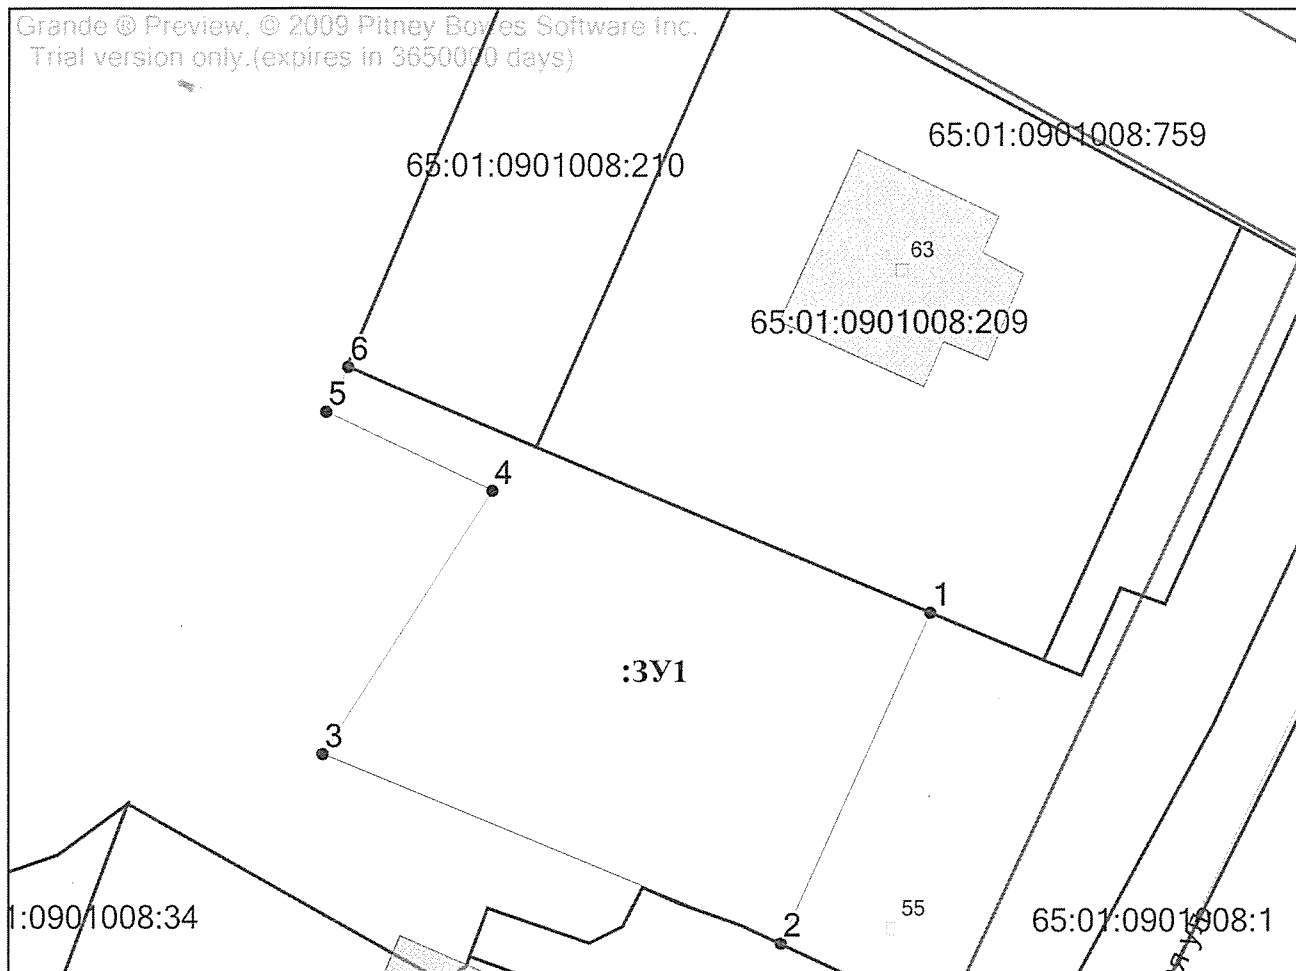

**УТВЕРЖДЕНА**  
 распоряжением ДЗП  
 города Южно-Сахалинска  
 от \_\_\_\_\_ № \_\_\_\_\_

**Схема расположения земельного участка или  
 земельных участков на кадастровом плане территории**

Условный номер земельного участка: :3У 1		
Площадь земельного участка: 783 кв.м.		
Обозначение характерных точек границ	Координаты, м	
	X	Y
1	2	3
1	18984.21	9362.51
2	18962.31	9352.65
3	18974.81	9322.42
4	18992.28	9333.60
5	18997.50	9322.62
6	19000.48	9324.08