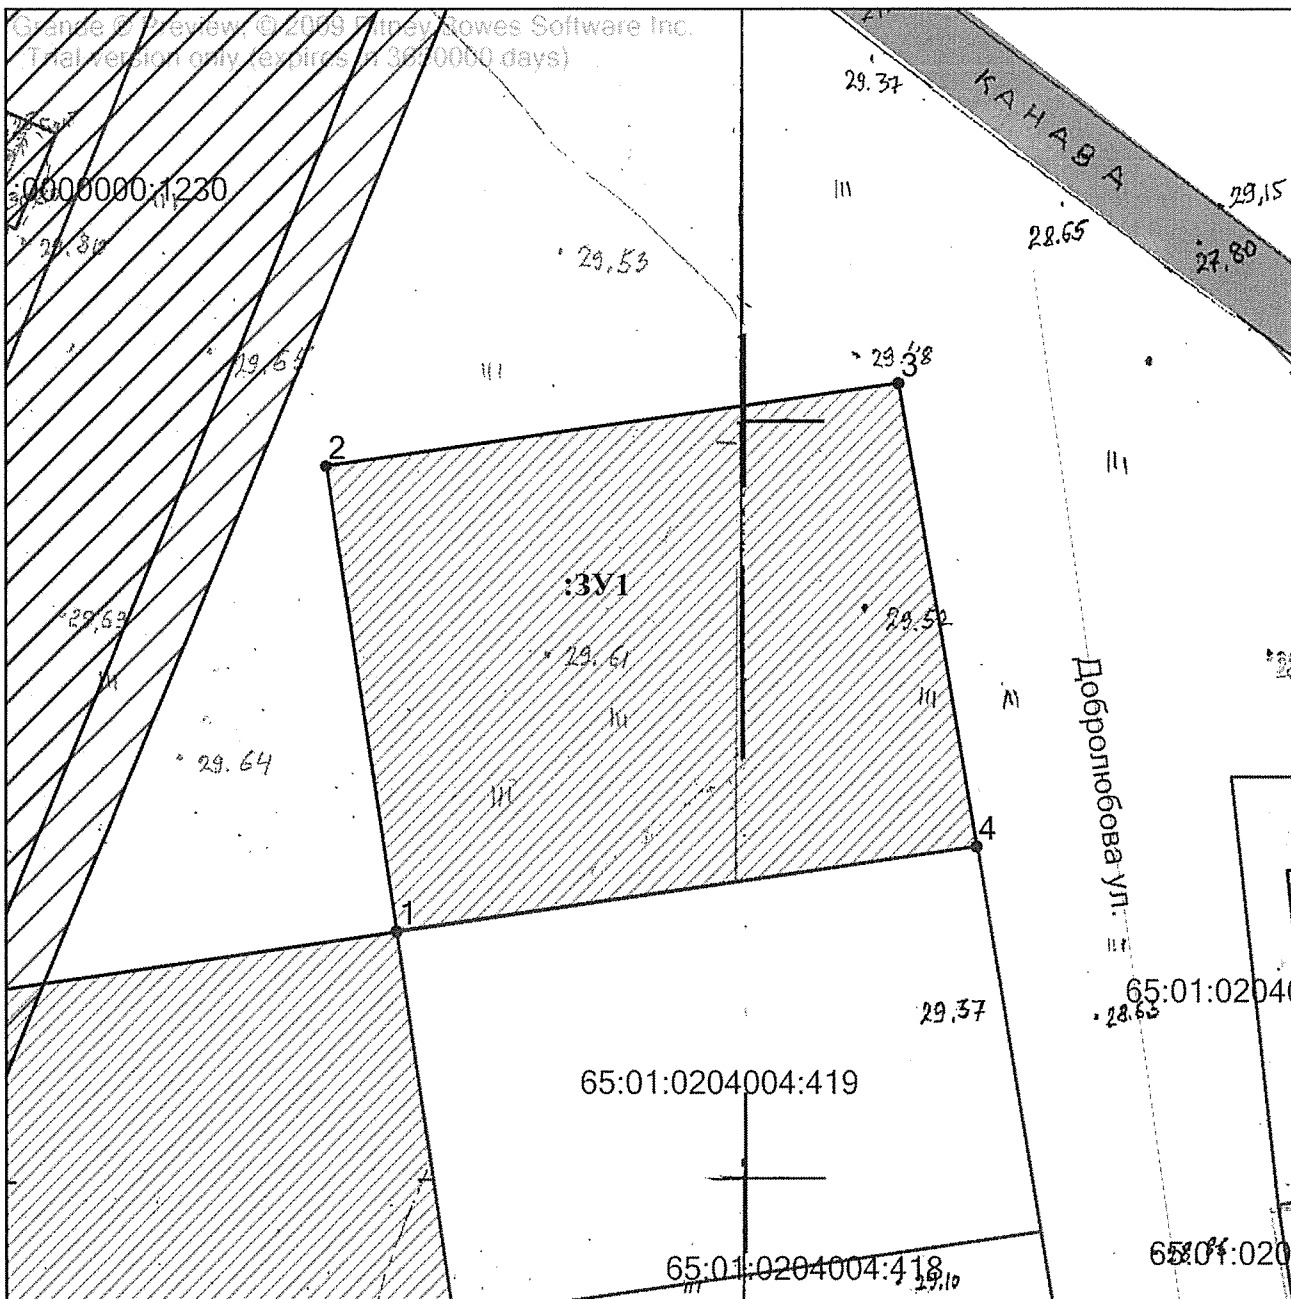

УТВЕРЖДЕНА

Распоряжением ДЗП

города Южно-Сахалинска

от _____ № _____

Схема расположения земельного участка или
земельных участков на кадастровом плане территории

Масштаб: 1:500

| | |
|-----------------------|---|
| Условные обозначения: | |
| :ЗУ1 | образуемый земельный участок |
| 65:01:0204004:419 | кадастровый номер земельного участка |
| ————— | границы земельных участков, имеющиеся в ГКН |
| ————— | границы образуемого земельного участка |