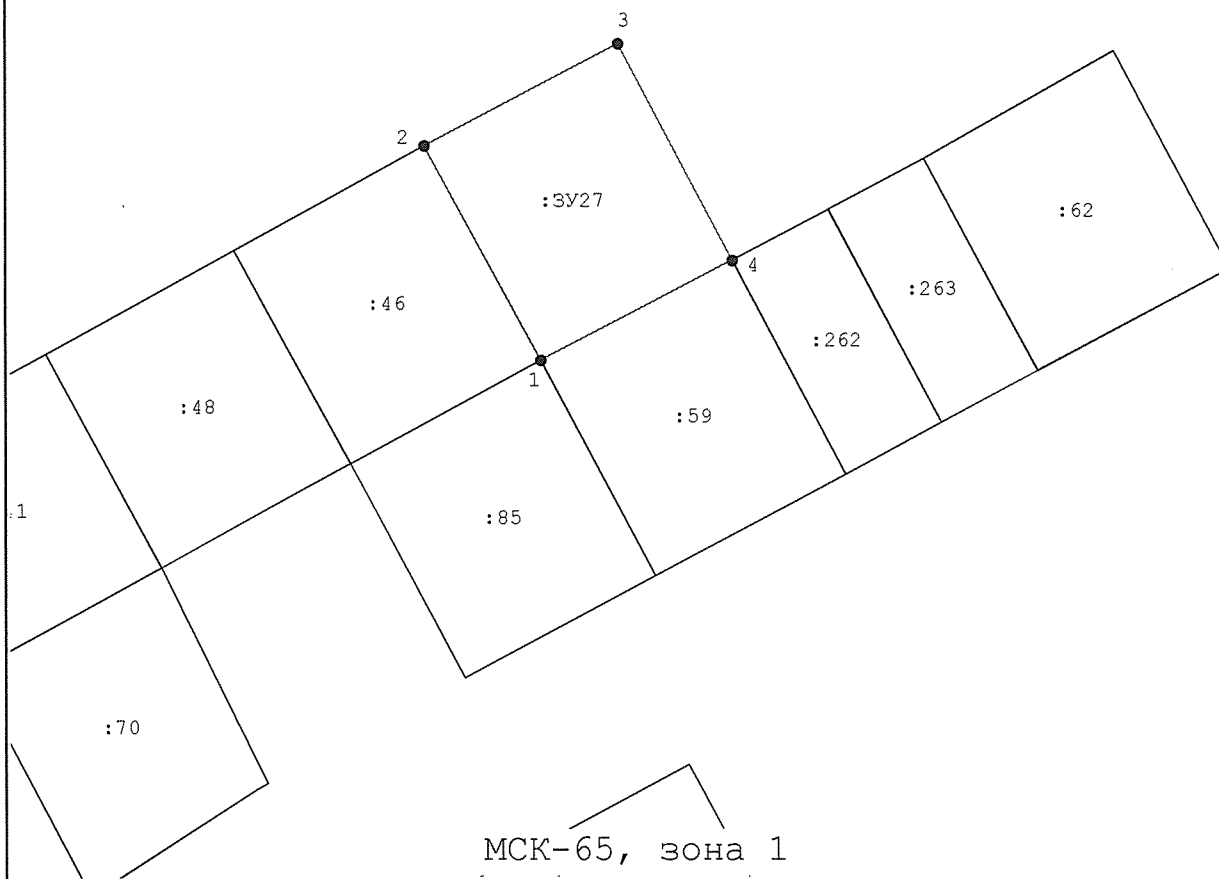

65:01:0103001

МСК-65, зона 1  
Масштаб 1:1 000

**Условные обозначения:**

-  - существующая часть границы, имеющиеся в ГКН сведения о которой достаточны для определения ее местоположения
-  - кадастровый номер земельного участка
-  - вновь образованная часть границы, сведения о которой достаточны для определения ее местоположения
- 65:01:0702001 - номер кадастрового квартала
- :3У1 - обозначение образуемого земельного участка
- 7 - обозначение поворотной точки