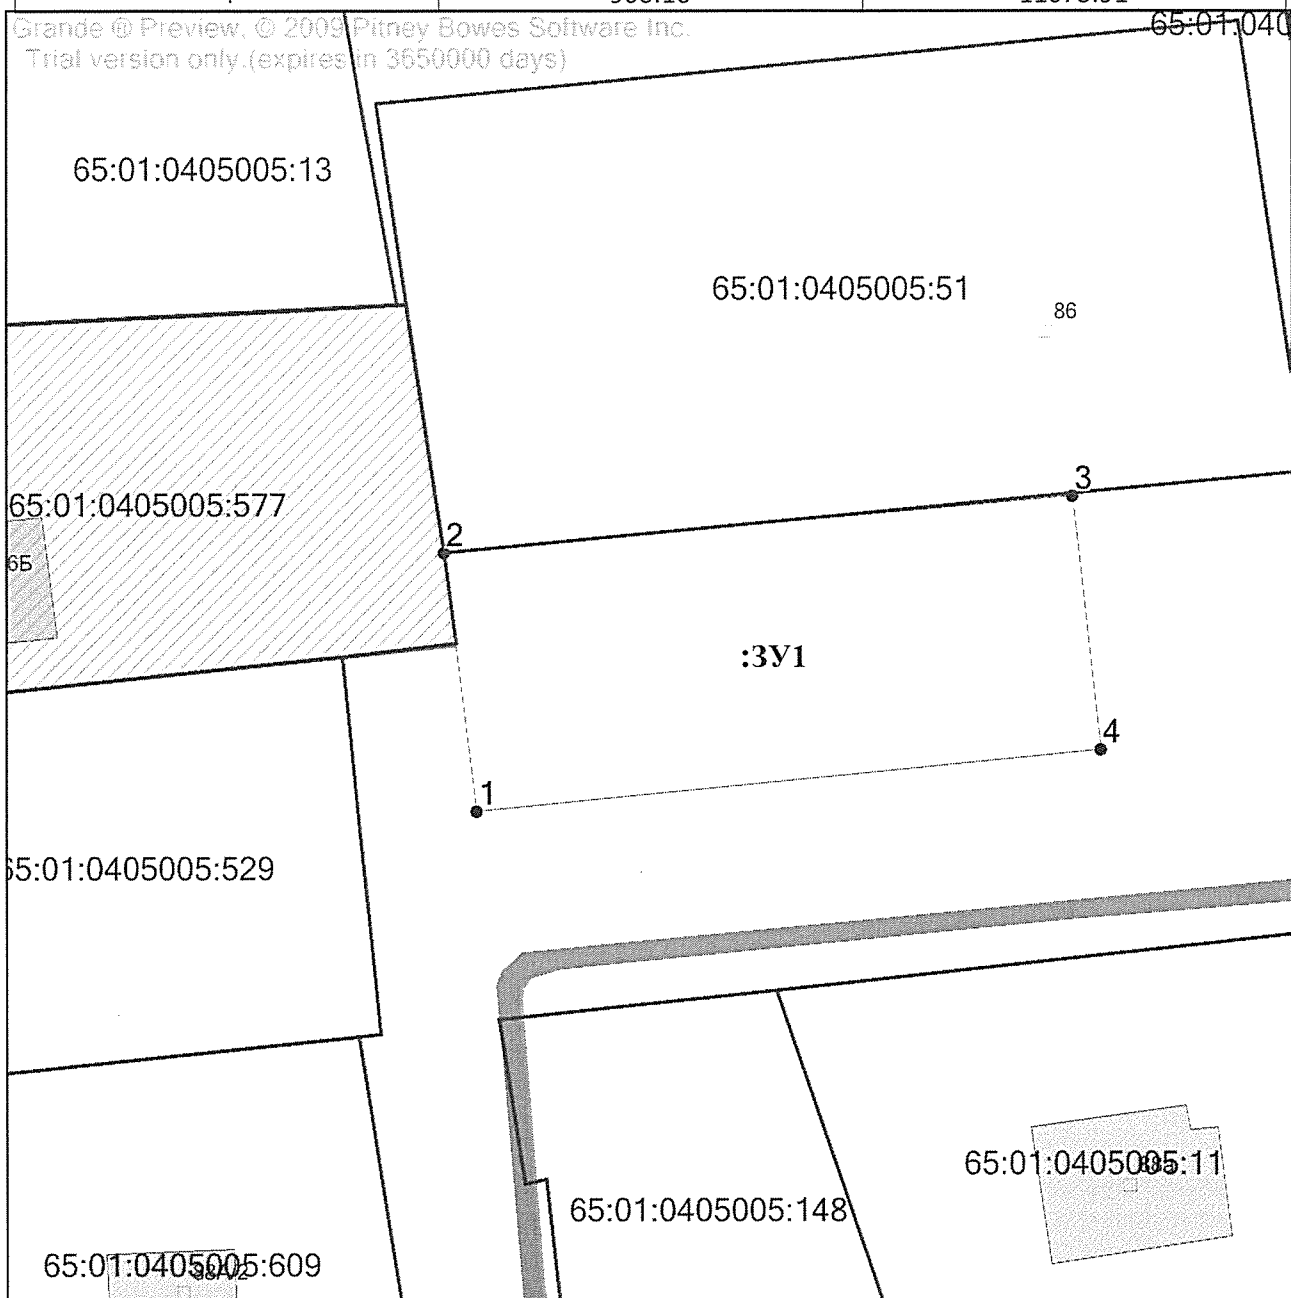

**УТВЕРЖДЕНА**

распоряжением ДЗП  
города Южно-Сахалинска

от \_\_\_\_\_ № \_\_\_\_\_

Схема расположения земельных участков  
на кадастровом плане территории

Условный номер земельного участка: <u>:3У1</u>		
Площадь земельного участка: <u>713 кв.м</u>		
Обозначение характерных точек границ	Координаты, м	
	X	Y
1	896.06	11032.50
2	913.19	11030.32
3	916.96	11072.06
4	900.16	11073.91

Масштаб 1:500

Доступ к земельному участку :3У1 осуществляется посредством земель общего пользования

Категория земель: земли населенных пунктов.

Кадастровый квартал: 65:01:0405005