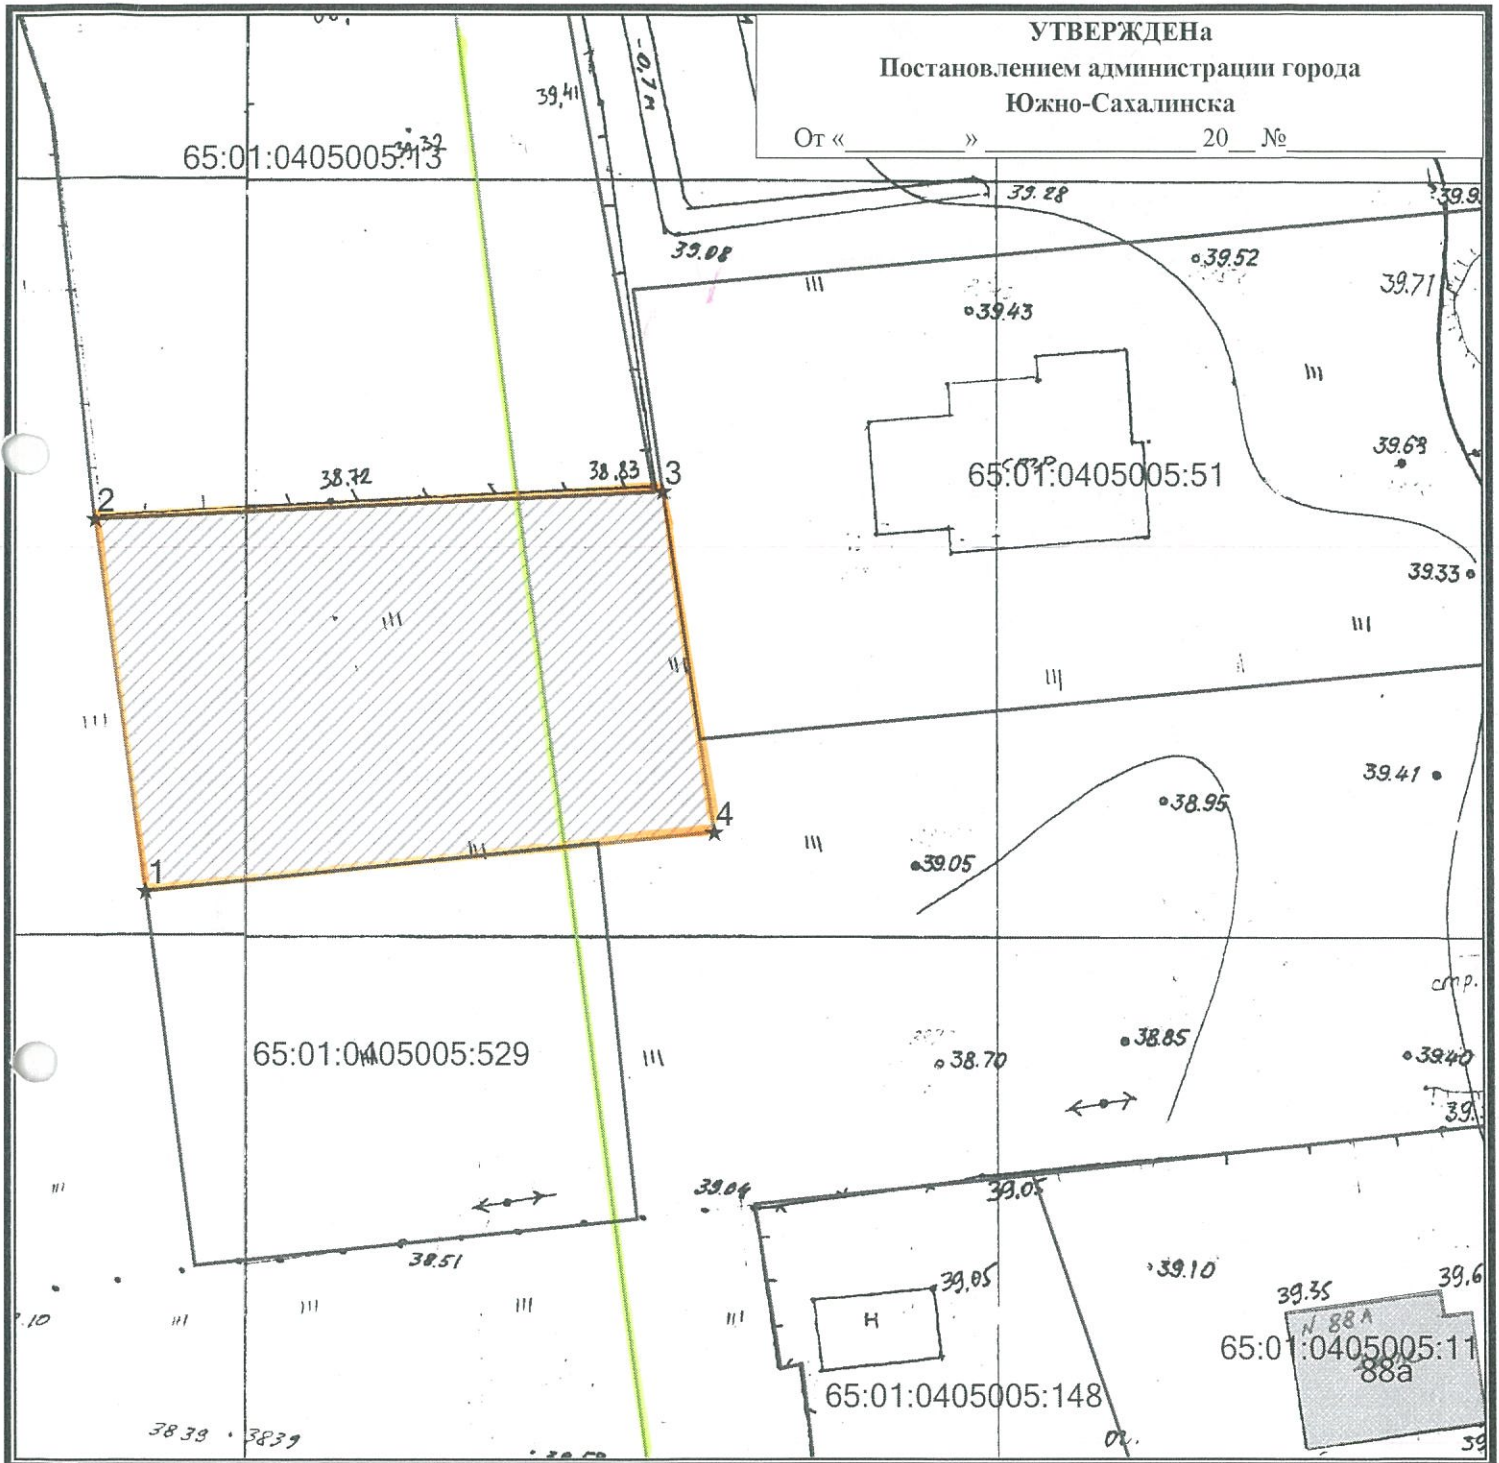

**СХЕМА РАСПОЛОЖЕНИЯ ЗЕМЕЛЬНОГО УЧАСТКА ИЛИ ЗЕМЕЛЬНЫХ
УЧАСТКОВ НА КАДАСТРОВОМ ПЛАНЕ ТЕРРИТОРИИ**
кадастрового квартала 65:01:0405005

Площадь: 902 кв.м.

Масштаб: 1:500

	ДАГИЗ города Южно-Сахалинска		Лист:	1	Листов:	2
	Составил:	М. А. Федотова	Заказчик:			
Проверил:	Л.С. Шиш	Местоположение: Сахалинская область, г. Южно-Сахалинск, п/р лиственничное, северо-западнее дома № 88-А по ул. 2-я Центральная				

Условный номер земельного участка		
Площадь земельного участка 902 кв.м.		
Каталог координат		
Точка	X(m)	Y(m)
1	10993.51	903.14
2	10990.11	927.83
3	11027.81	929.67
4	11031.23	907.03

	ДАГИЗ города Южно-Сахалинска	Лист:	2	Листов:	2
Составил:	 М. А. Федотова	Заказчик:			
Проверил:	Л.С. Шиш	Местоположение: Сахалинская область, г. Южно-Сахалинск. п/р лиственничное. северо-западнее дома № 88-А по ул. 2-я Центральная			