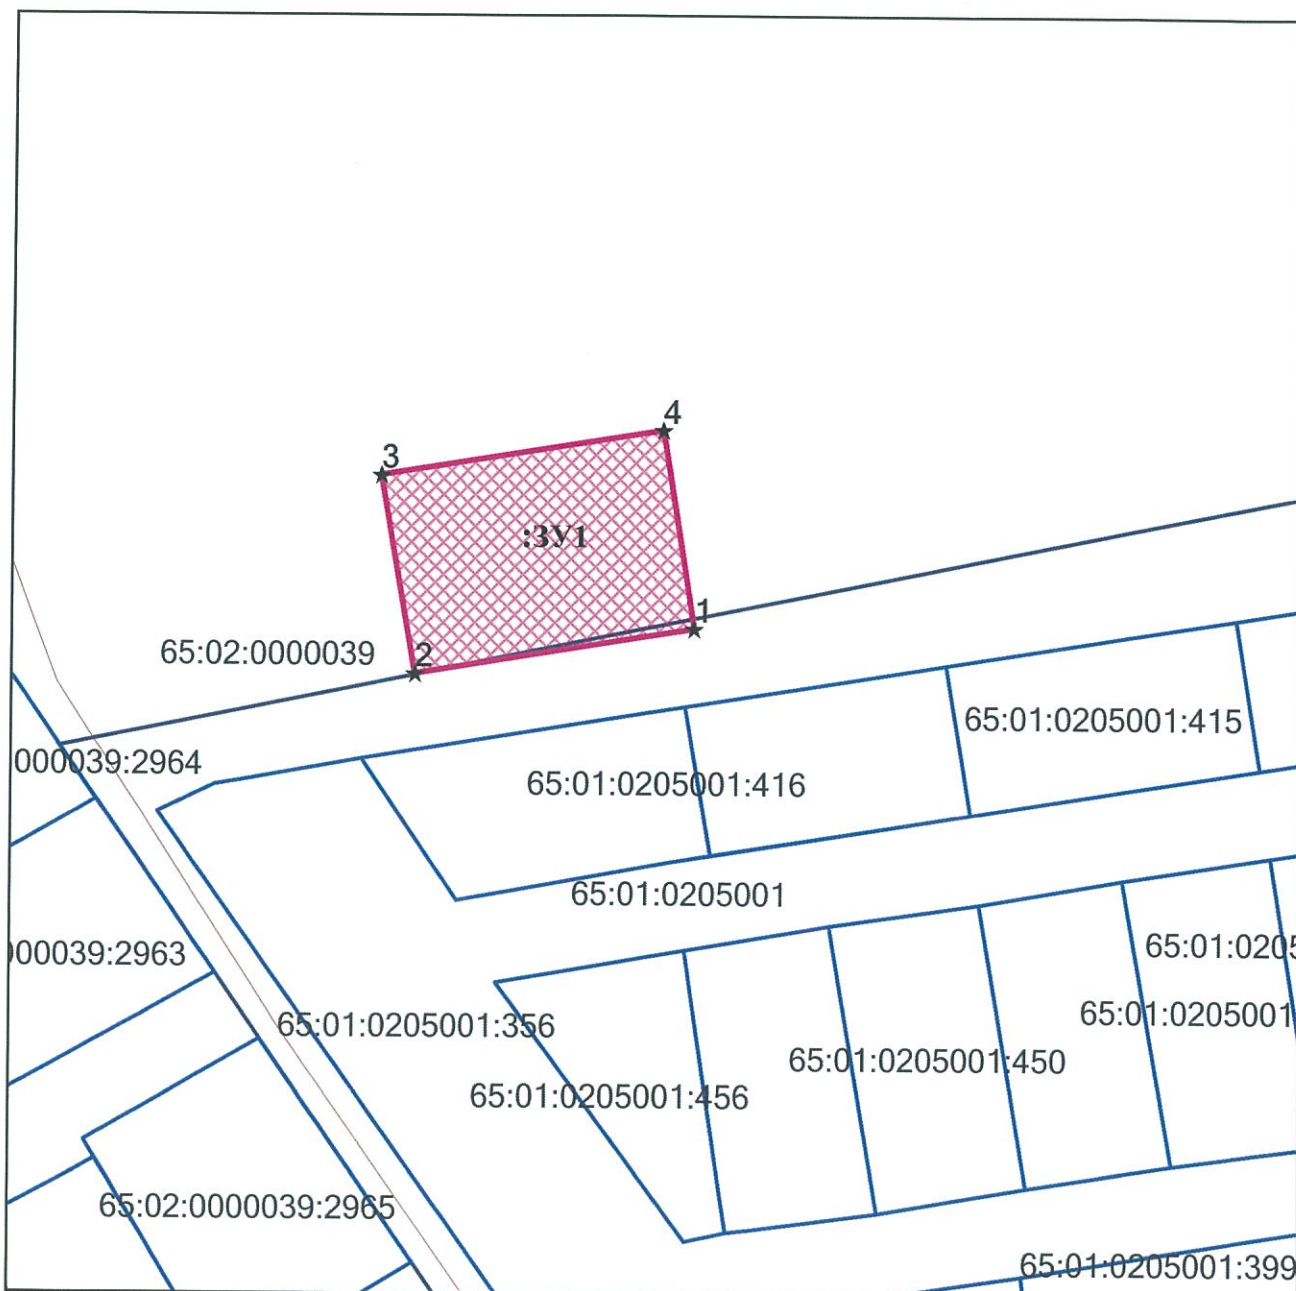

УТВЕРЖДЕНА

постановлением администрации
города Южно-Сахалинска

от _____ № _____

Схема расположения земельного участка или
земельных участков на кадастровом плане территории

Масштаб: 1:1000

Условные обозначения:	
:ЗУ1	образуемый земельный участок
65:01:0205001:416	кадастровый номер земельного участка
	границы земельных участков, имеющиеся в ГКН
	границы образуемого земельного участка

Условный номер земельного участка: :ЗУ1		
Площадь земельного участка: 1000 кв.м.		
Обозначение характерных точек границ	Координаты, м	
	X	Y
1	2	3
1	11486.27	4649.20
2	11480.30	4612.31
3	11506.50	4607.75
4	11512.55	4645.12