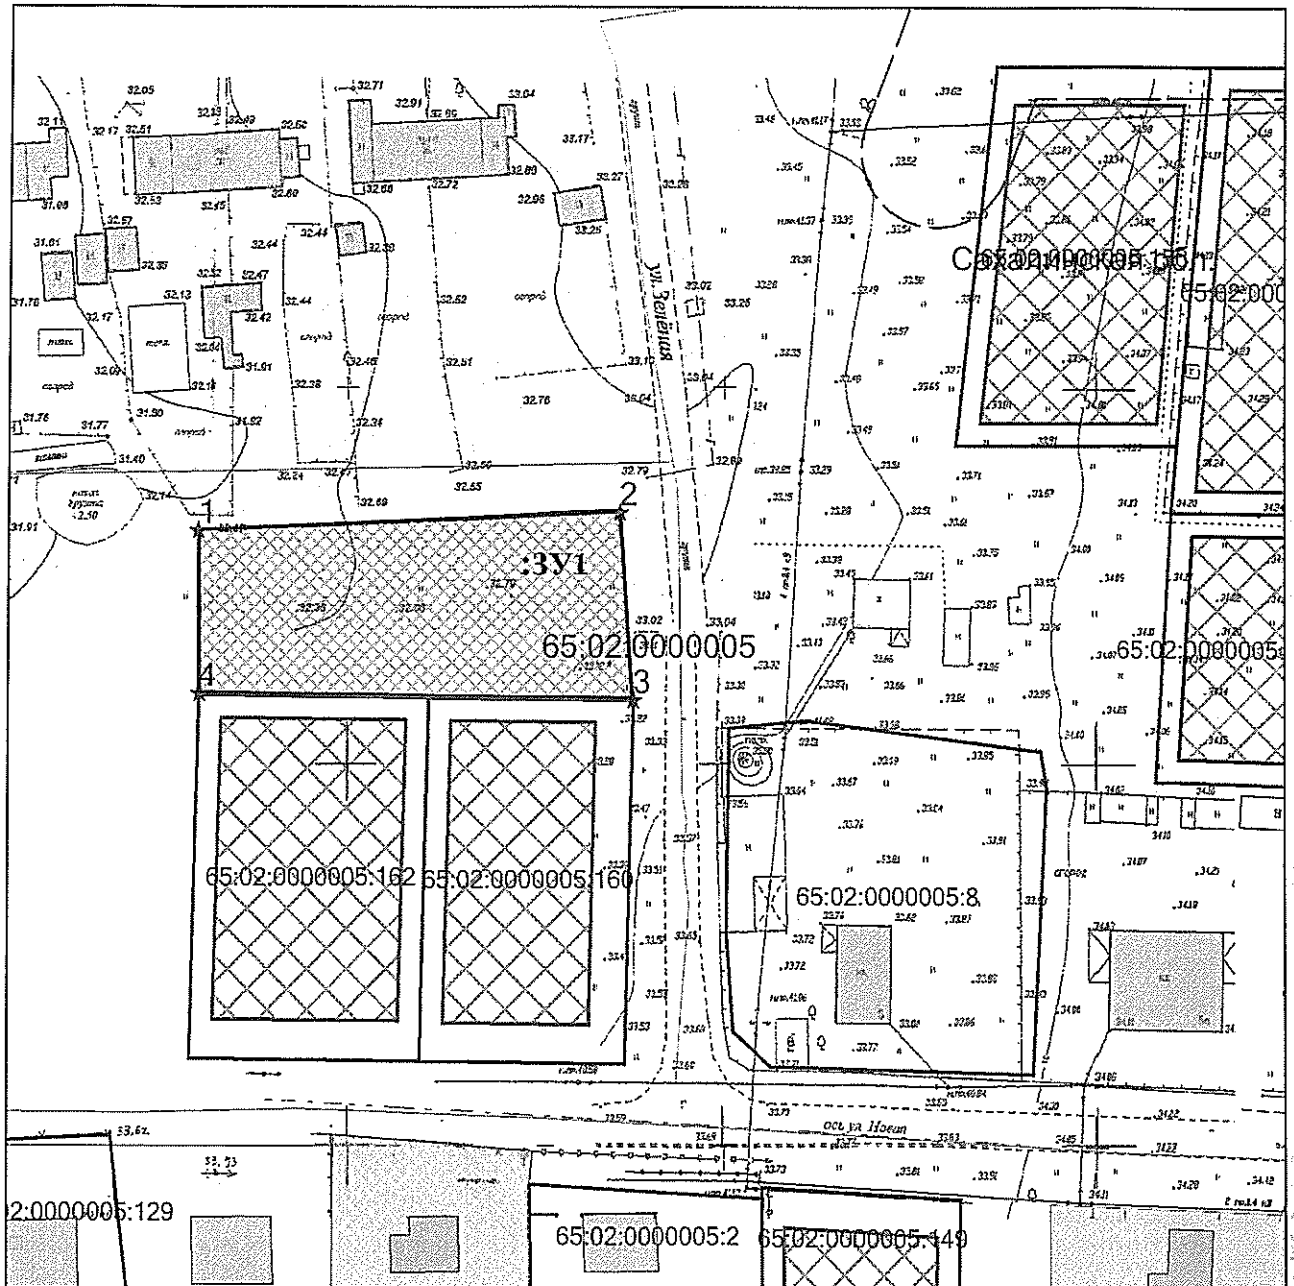

УТВЕРЖДЕНА

постановлением администрации
города Южно-Сахалинска

от _____ № _____

Схема расположения земельного участка или земельных участков на кадастровом плане территории

Масштаб: 1:1000

Условные обозначения:	
:3У1	образуемый земельный участок
65:02:000005:162	кадастровый номер земельного участка
-----	границы земельных участков, имеющиеся в ГКН
-----	границы образуемого земельного участка

Условный номер земельного участка: :ЗУ1		
Площадь земельного участка: 1338 кв.м.		
Обозначение характерных точек границ	Координаты, м	
	X	Y
1	2	3
1	33831.21	11129.92
2	33833.57	11186.15
3	33808.47	11187.94
4	33809.40	11130.11