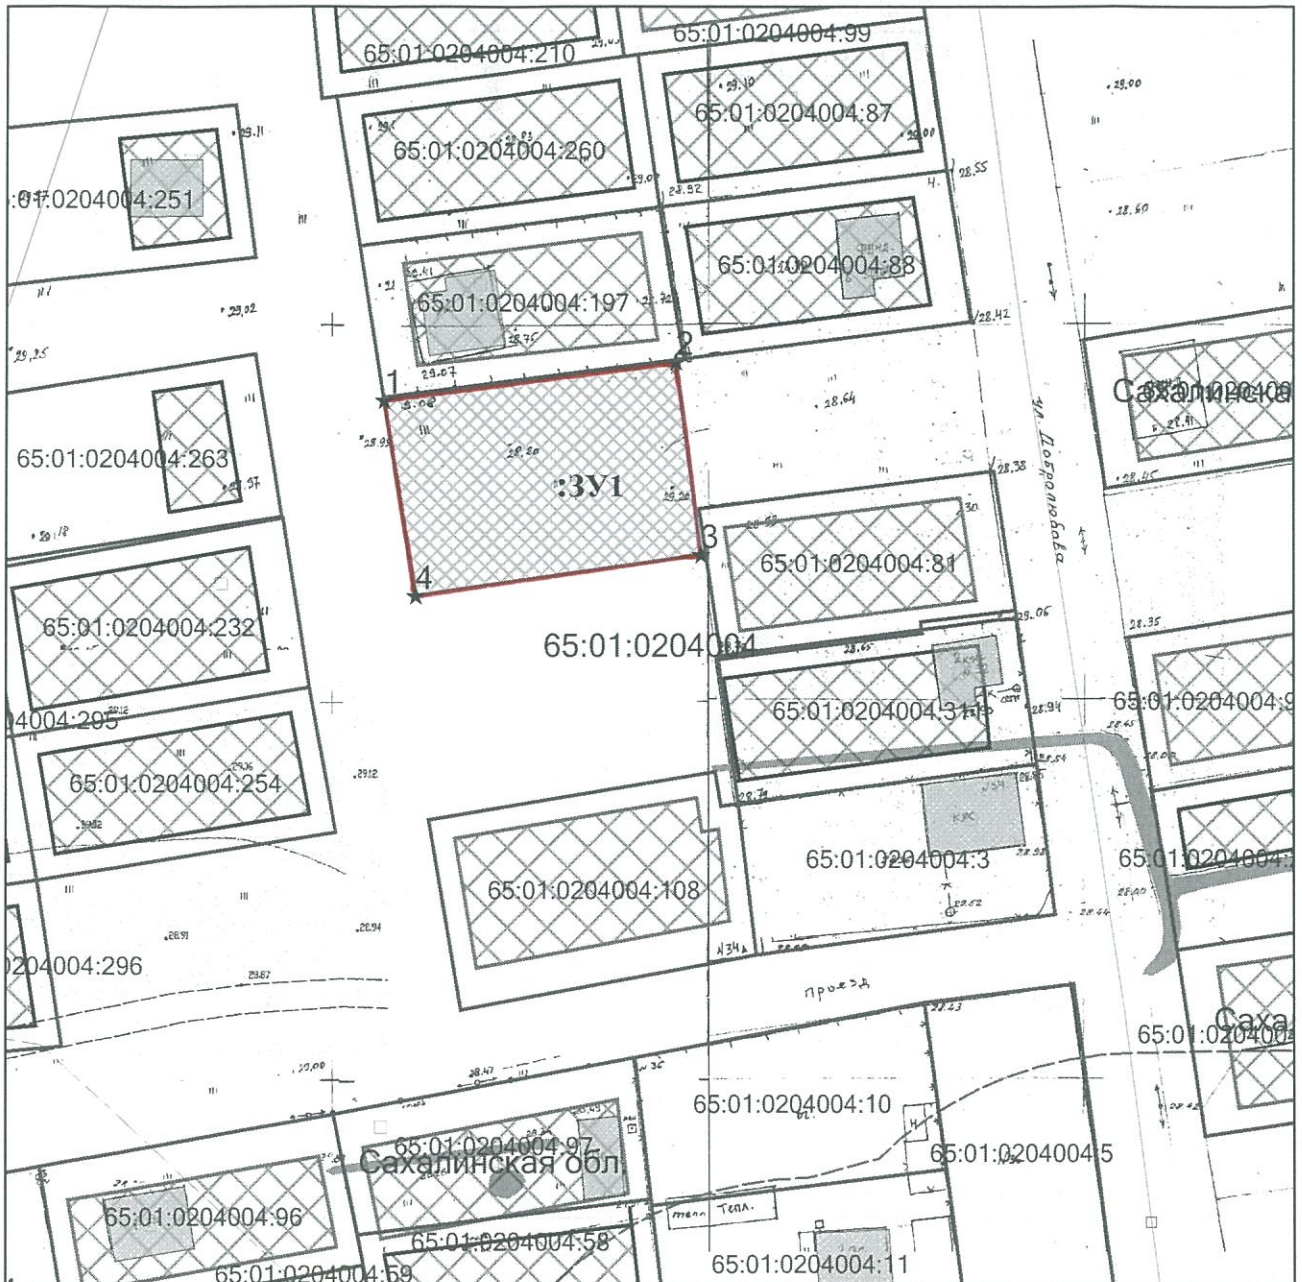

**УТВЕРЖДЕНА**

постановлением администрации  
города Южно-Сахалинска

от \_\_\_\_\_ № \_\_\_\_\_

**Схема расположения земельного участка или  
земельных участков на кадастровом плане территории**

Масштаб: 1:1000

Условные обозначения:	
3У1	образуемый земельный участок
65:01:0204004:81	кадастровый номер земельного участка
—	границы земельных участков, имеющиеся в ГКН
—	границы образуемого земельного участка

Условный номер земельного участка: :3У1		
Площадь земельного участка: 1005 кв.м.		
Обозначение характерных точек границ	Координаты, м	
	X	Y
1	2	3
1	10690.03	7207.01
2	10695.10	7245.56
3	10669.46	7248.89
4	10664.01	7211.15