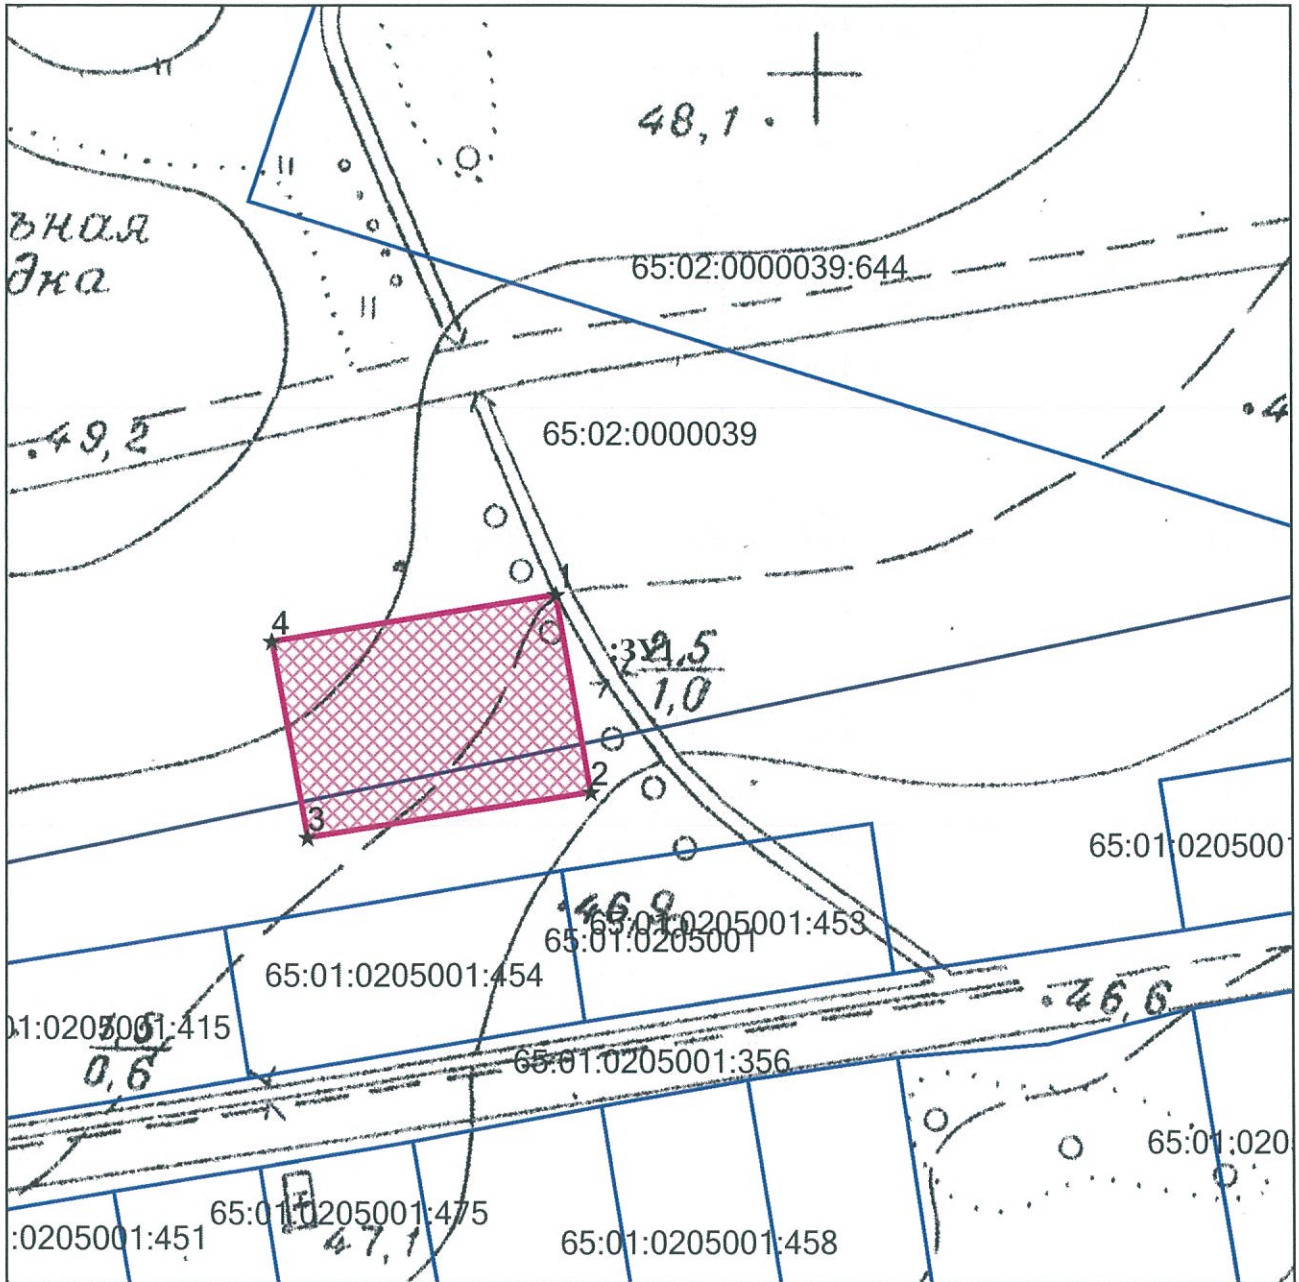

**УТВЕРЖДЕНА**

постановлением администрации  
города Южно-Сахалинска

от \_\_\_\_\_ № \_\_\_\_\_

Схема расположения земельного участка или  
земельных участков на кадастровом плане территории

Условные обозначения:	
:ЗУ1	образуемый земельный участок
65:01:0205001:454	кадастровый номер земельного участка
	границы земельных участков, имеющиеся в ГКН
	границы образуемого земельного участка

Условный номер земельного участка: :ЗУ1		
Площадь земельного участка: 1000 кв.м.		
Обозначение характерных точек границ	Координаты, м	
	X	Y
1	2	3
1	4765.07	11531.60
2	4769.64	11505.55
3	4732.22	11499.61
4	4727.57	11525.48