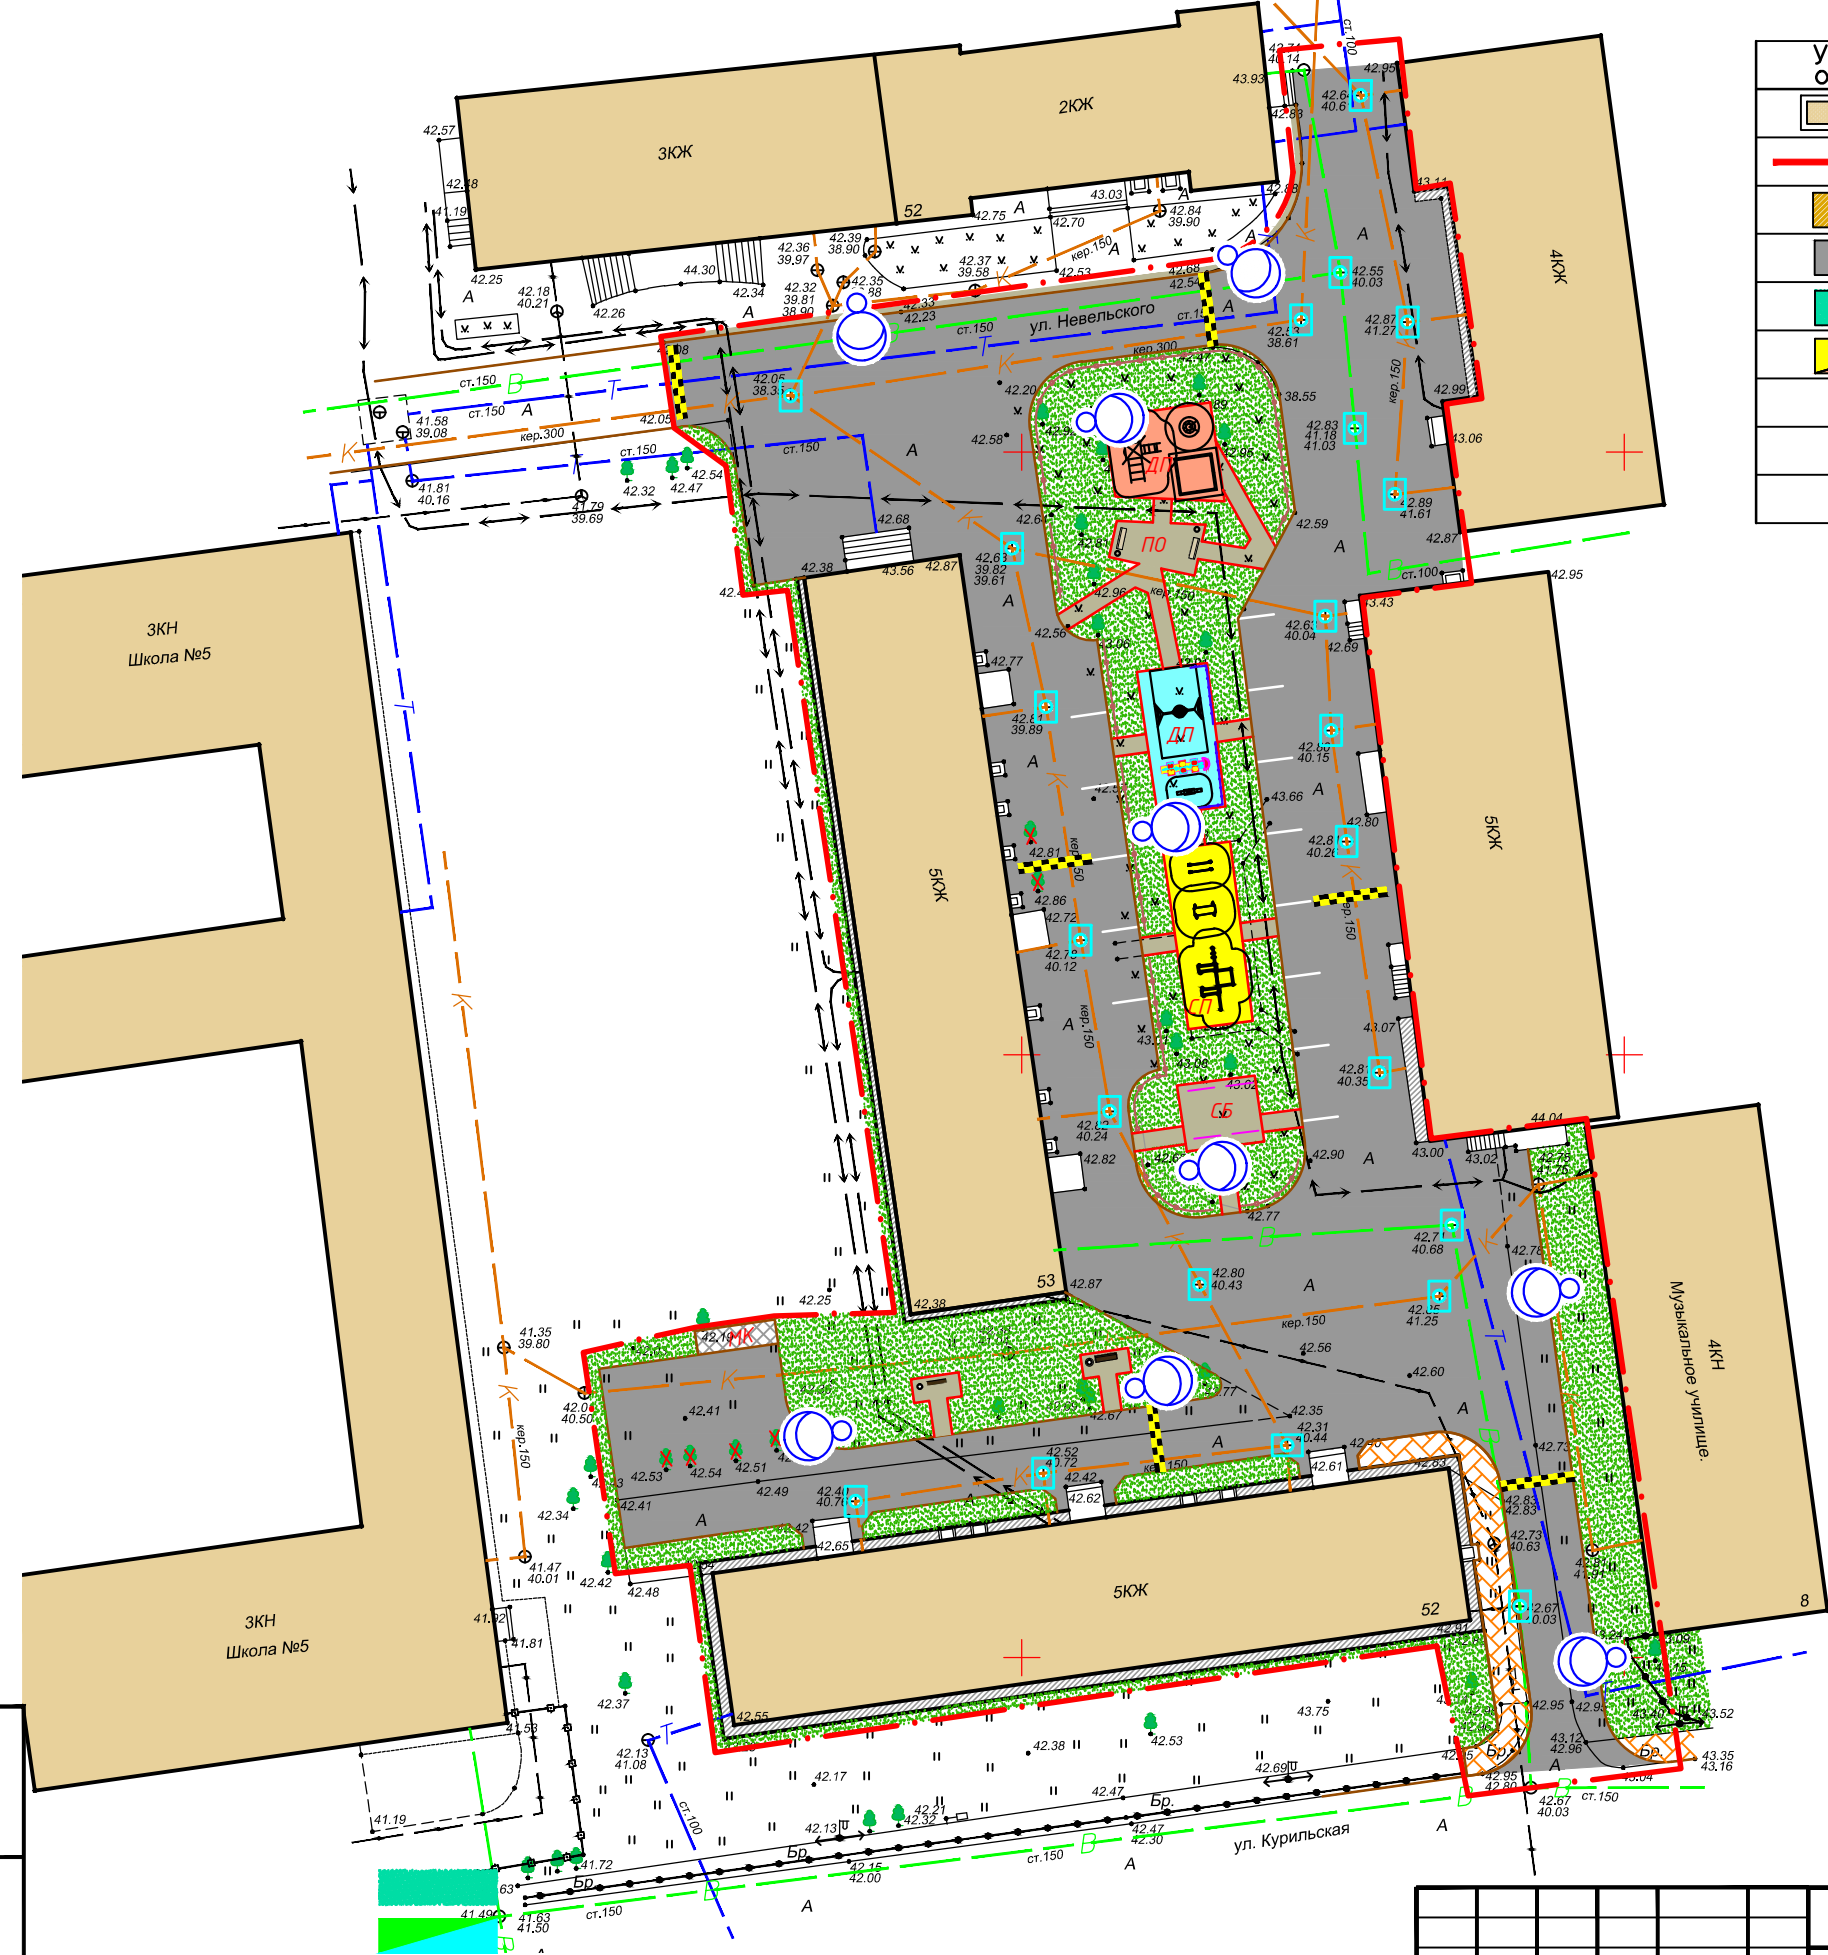

Условные графические обозначения

Условные обозначения	Наименование
	Существующие здания и сооружения
	Граница благоустройства
	Тротуар
	Асфальтовое покрытие проезда
	Газон
	ДП (Детская площадка)
СБ	Сушка белья
СП	Спортивная площадка
ПО	Площадка отдыха

Инв. № подл. Подпись и дата Взам. инв. №

18-65-2017	
"Капитальный ремонт и ремонт дворовых территорий и проездов к дворовым территориям"	
Изм. Кол. Листов	Дата
Разработал	М.П. Курильская МДЛ
Проверил	ул. Невельского 53
ГИП	
Н. контр.	
План наружного освещения.	МУП "Электросервис" г. Южно-Сахалинск
М 1: 500	
Страница	Лист
РД	2