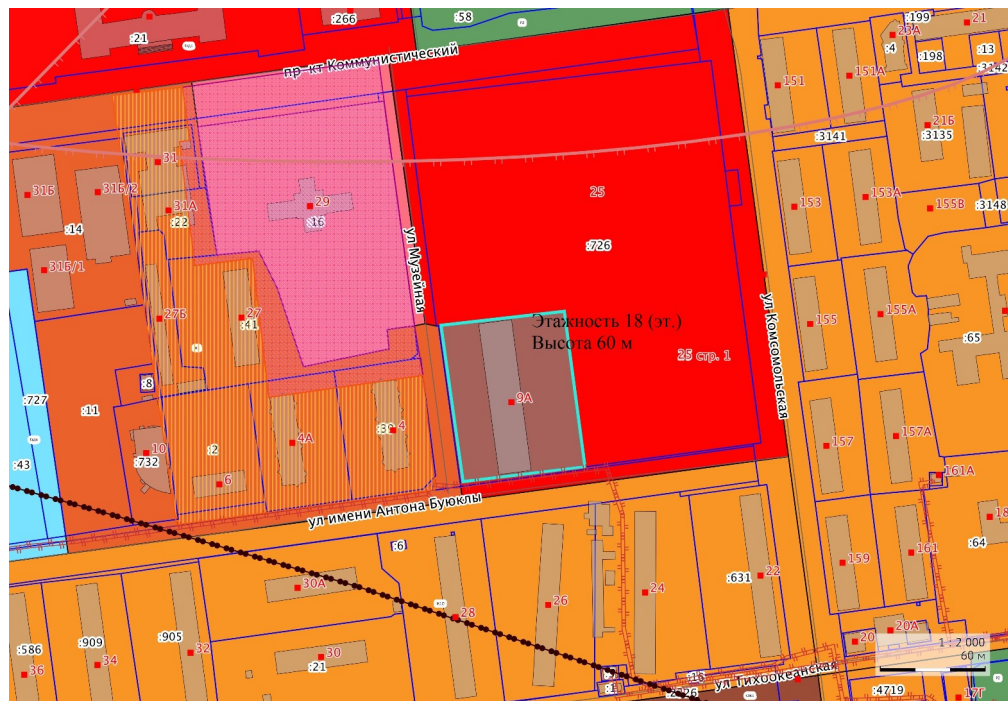

Проект о предоставлении разрешения на отклонение от предельных параметров разрешенного строительства, реконструкции объектов капитального строительства «Гостиничный комплекс» в отношении земельного участка с кадастровым номером 65:01:0703005:44, расположенного по адресу: г. Южно-Сахалинск, ул. Садовая, д. 9-а, в части:

- увеличения этажности (эт.) с 10 до 18;
- увеличения высоты (м) с 40 м до 60 м.

До

 - испрашиваемый земельный участок

После

 - испрашиваемый земельный участок