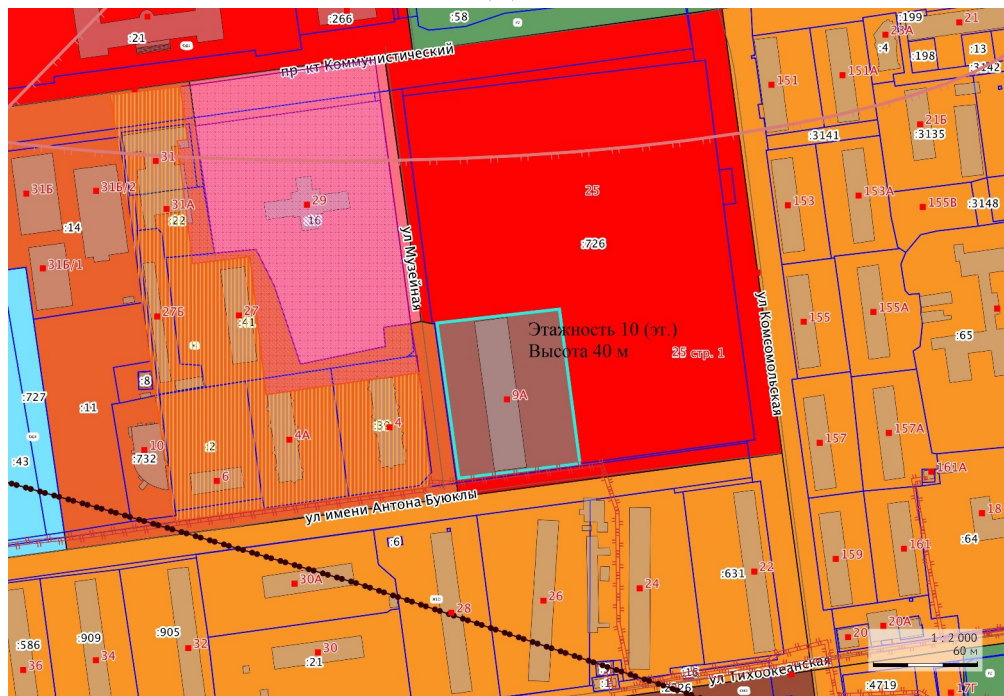

Проект о предоставлении разрешения на отклонение от предельных параметров разрешенного строительства, реконструкции объектов капитального строительства «Гостиничный комплекс» в отношении земельного участка с кадастровым номером 65:01:0703005:44, расположенного по адресу: г. Южно-Сахалинск, ул. Садовая, д. 9-а, в части:

- увеличения этажности (эт.) с 10 до 18;
- увеличения высоты (м) с 40 м до 60 м.

До

 - испрашиваемый земельный участок

После

 - испрашиваемый земельный участок