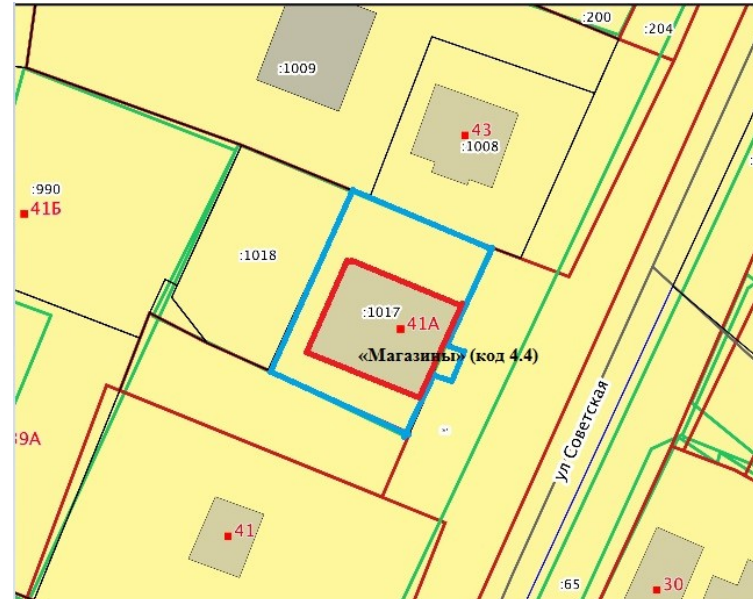

До

После

**-испрашиваемый объект
капитального строительства**

**-испрашиваемый объект
капитального строительства**

9. Малоэтажная многоквартирная жилая застройка» (код 2.1.1) в отношении земельного участка, расположенного по адресу: г. Южно-Сахалинск, пер. Кольцевой, д. 13

До

-испрашиваемый земельный участок

После

-испрашиваемый земельный участок

10. «Малоэтажная многоквартирная жилая застройка» (код 2.1.1) в отношении земельного участка, расположенного по адресу: г. Южно-Сахалинск, ул. Пограничная, д. 78