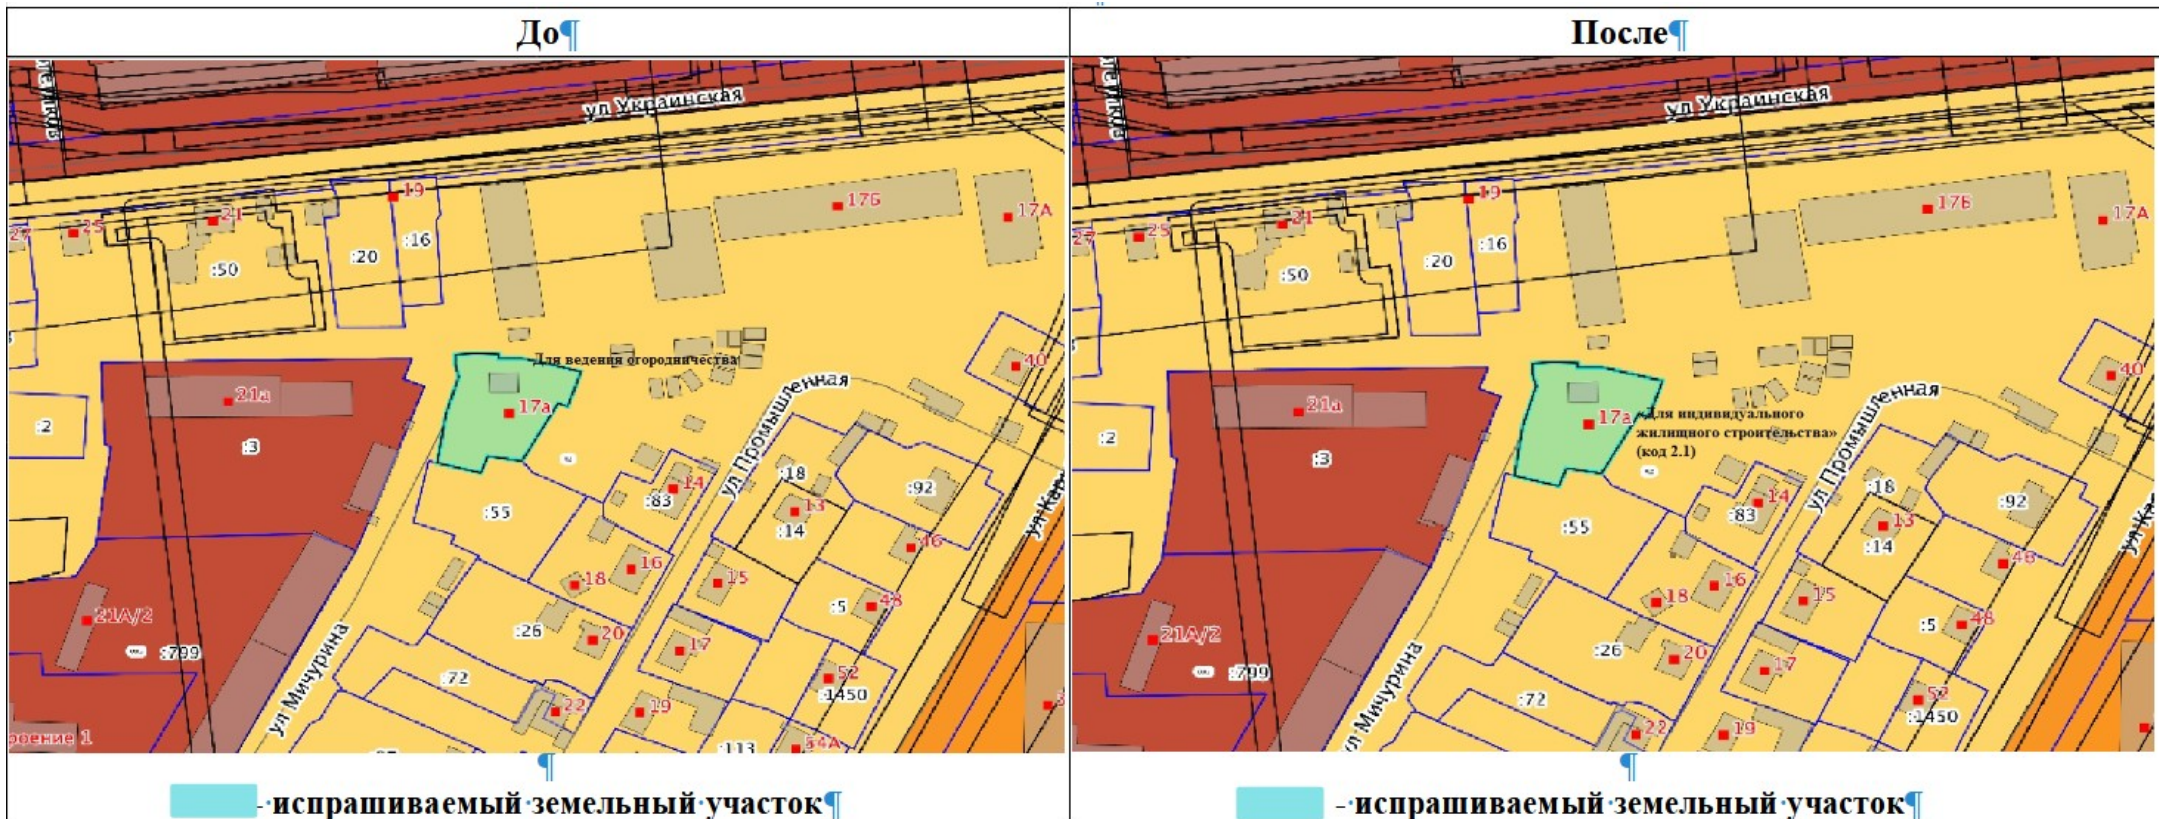

**1.1. «Для индивидуального жилищного строительства» (код 2.1) в отношении земельного участка с кадастровым номером 65:01:0316001:30, расположенного по адресу: г. Южно-Сахалинск, южнее жилого дома № 17-а по улице Украинская.**

1.2. «Малоэтажная многоквартирная жилая застройка» (код 2.1.1) в отношении земельных участков, расположенных по адресу: г. Южно-Сахалинск, п/р Луговое, ул. Красная речка, 26, ул. Красная речка, 20.

До

- испрашиваемый земельный участок

После

- испрашиваемый земельный участок

**1.4. «Малоэтажная многоквартирная жилая застройка» (код 2.1.1) в отношении земельных участков, расположенных по адресам: г Южно-Сахалинск, пер. Заречный, д. 9, с. Дальнее, ул Советская, 12, п/р Луговое, ул. Красная речка, д. 30**

с. Дальнее, ул Советская, 12

До

После

- испрашиваемый земельный участок

- испрашиваемый земельный участок

До

 - испрашиваемый земельный участок

После