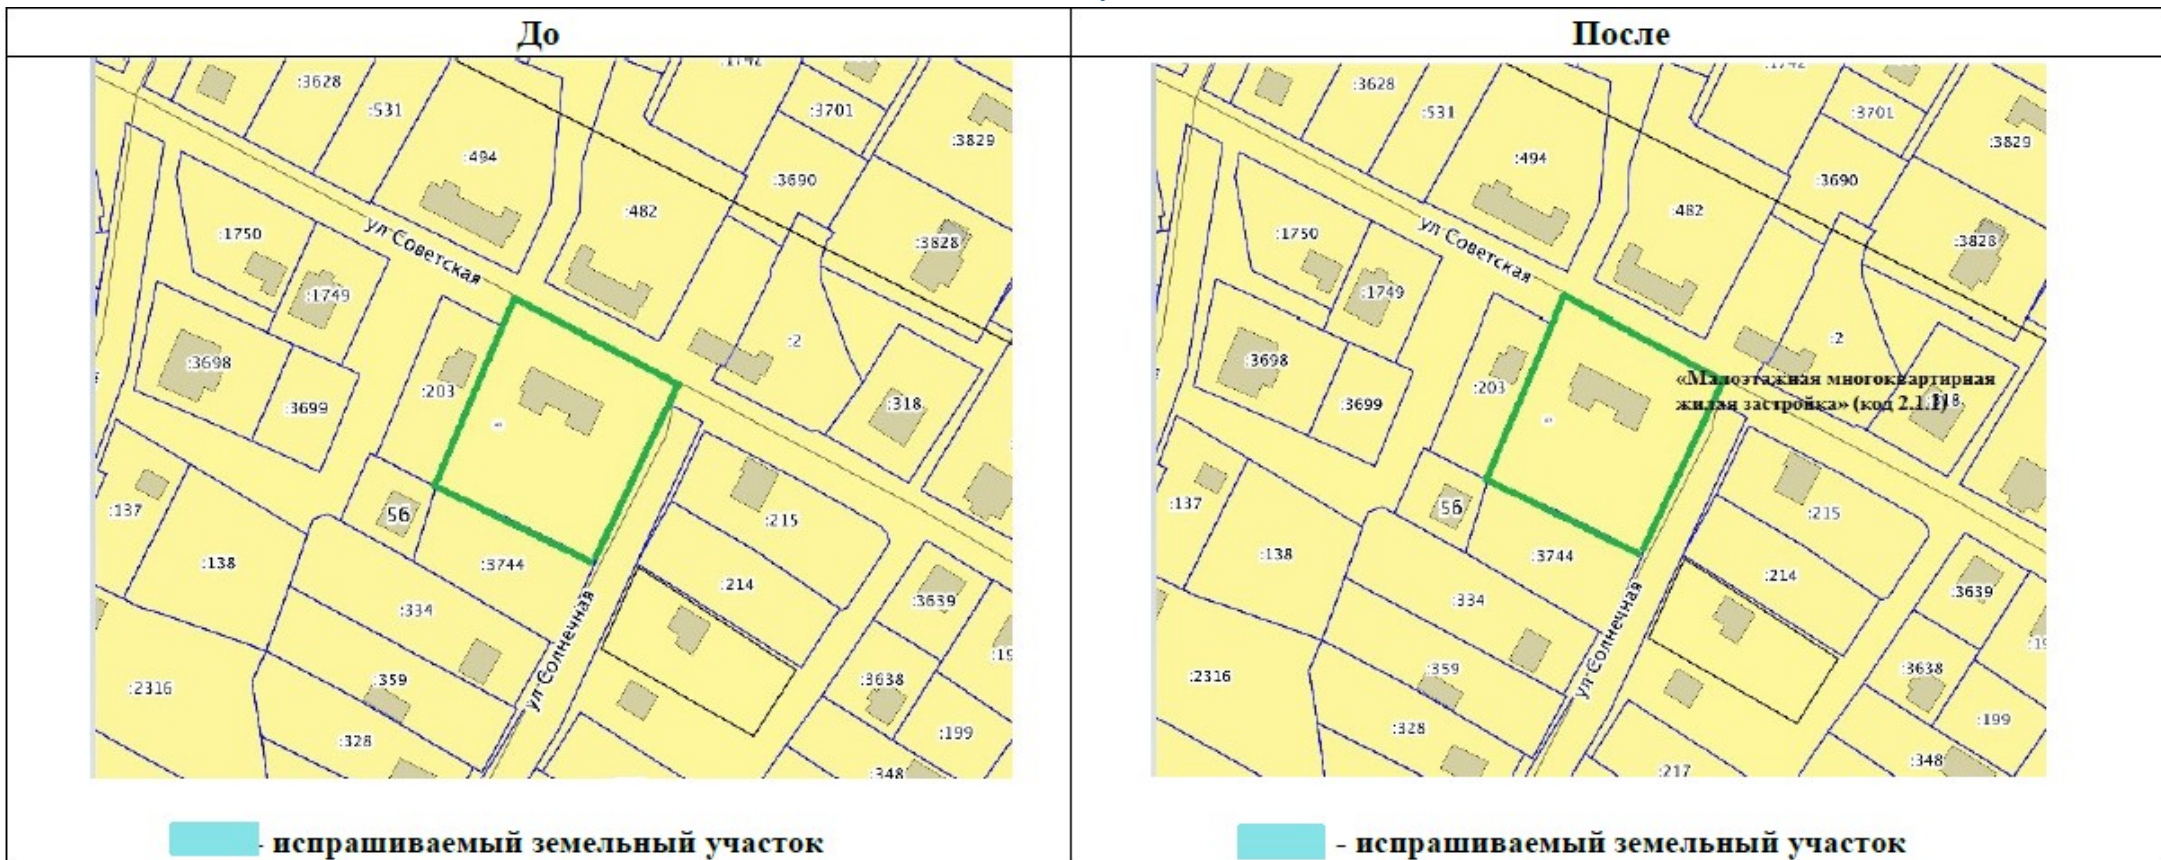

1.4. «Малоэтажная многоквартирная жилая застройка» (код 2.1.1) в отношении земельных участков, расположенных по адресам: г Южно-Сахалинск, пер. Заречный, д. 9, с. Дальнее, ул Советская, 12, п/р Луговое, ул. Красная речка, д. 30

с. Дальнее, ул Советская, 12