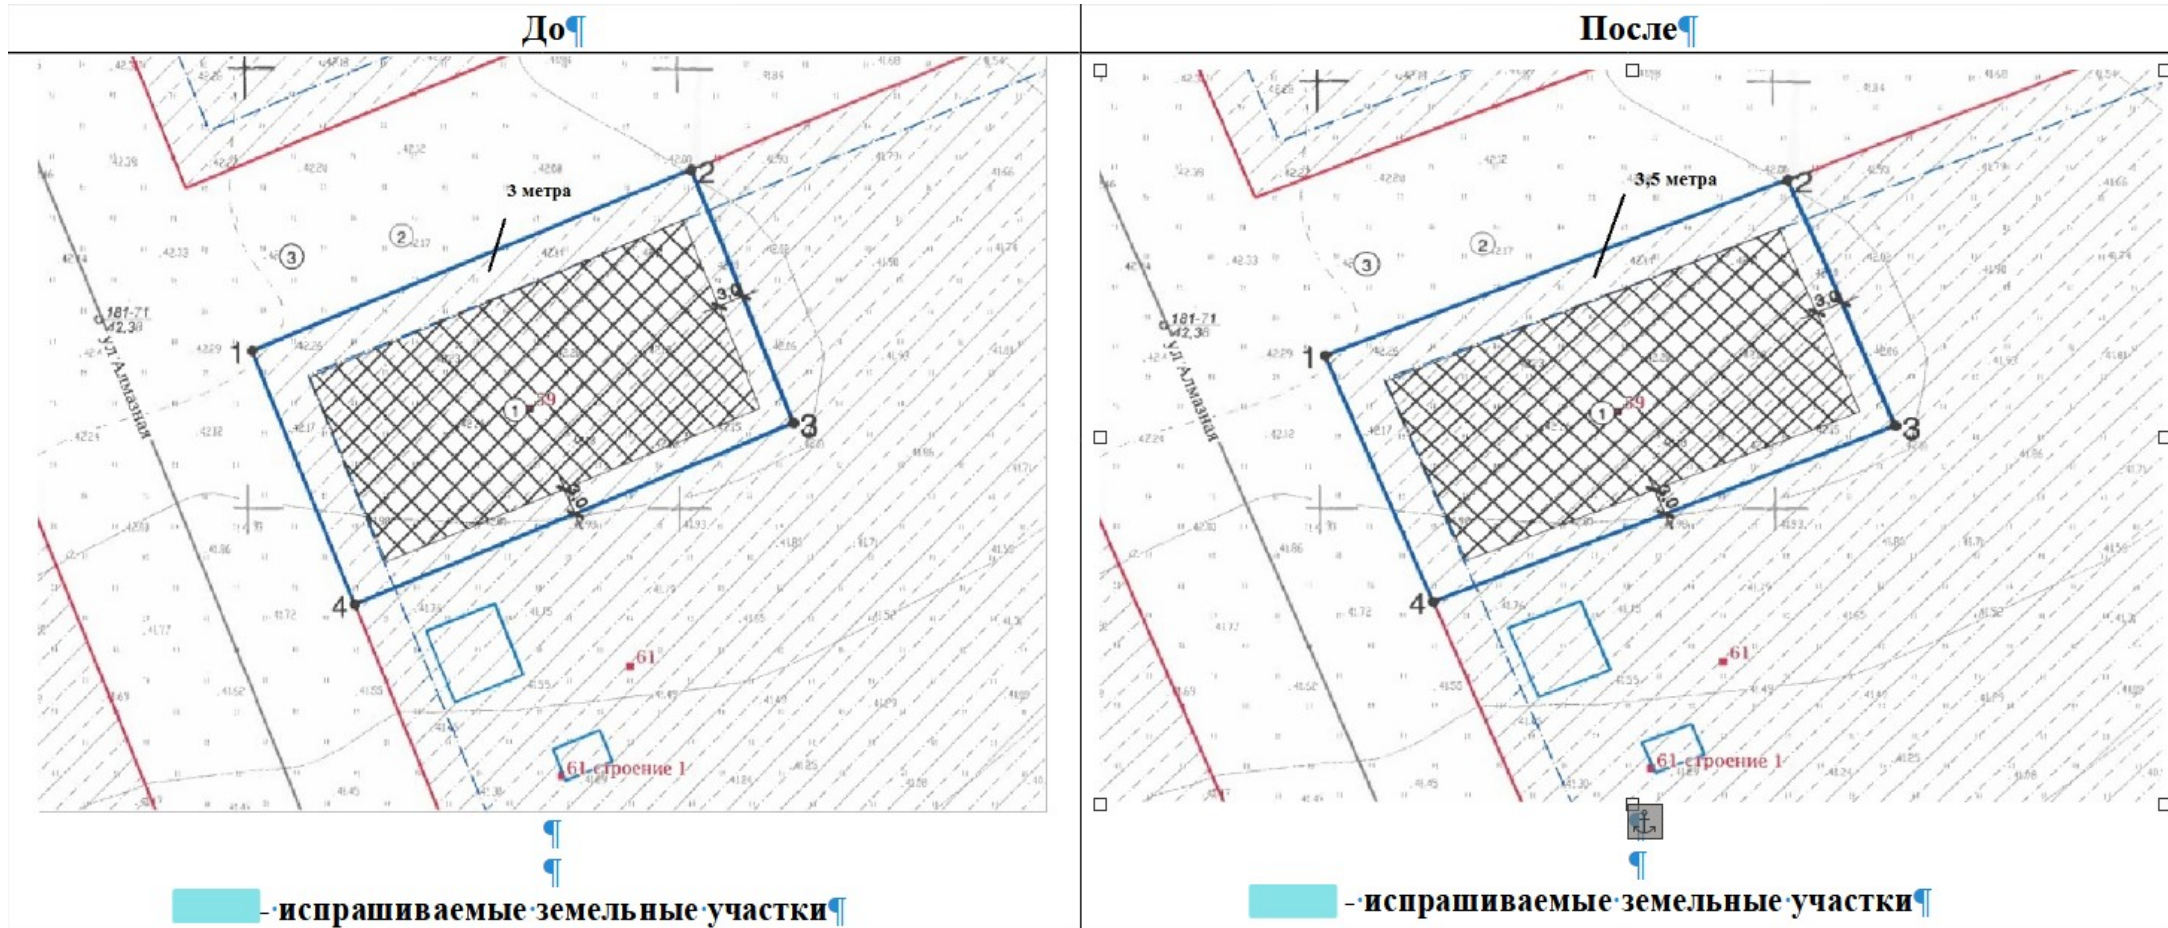

2.1 «Строительство индивидуального жилого дома» в отношении земельного участка с кадастровым номером 65:02:0000039:797, расположенных по адресу: г Южно-Сахалинск, с Дальнее, ул Алмазная, 61, в части уменьшения минимального отступа с северной стороны с 3 метров до 3,5 метров:
- от красной линии до объекта капитального строительства;
- от границ земельного участка до объекта капитального строительства.