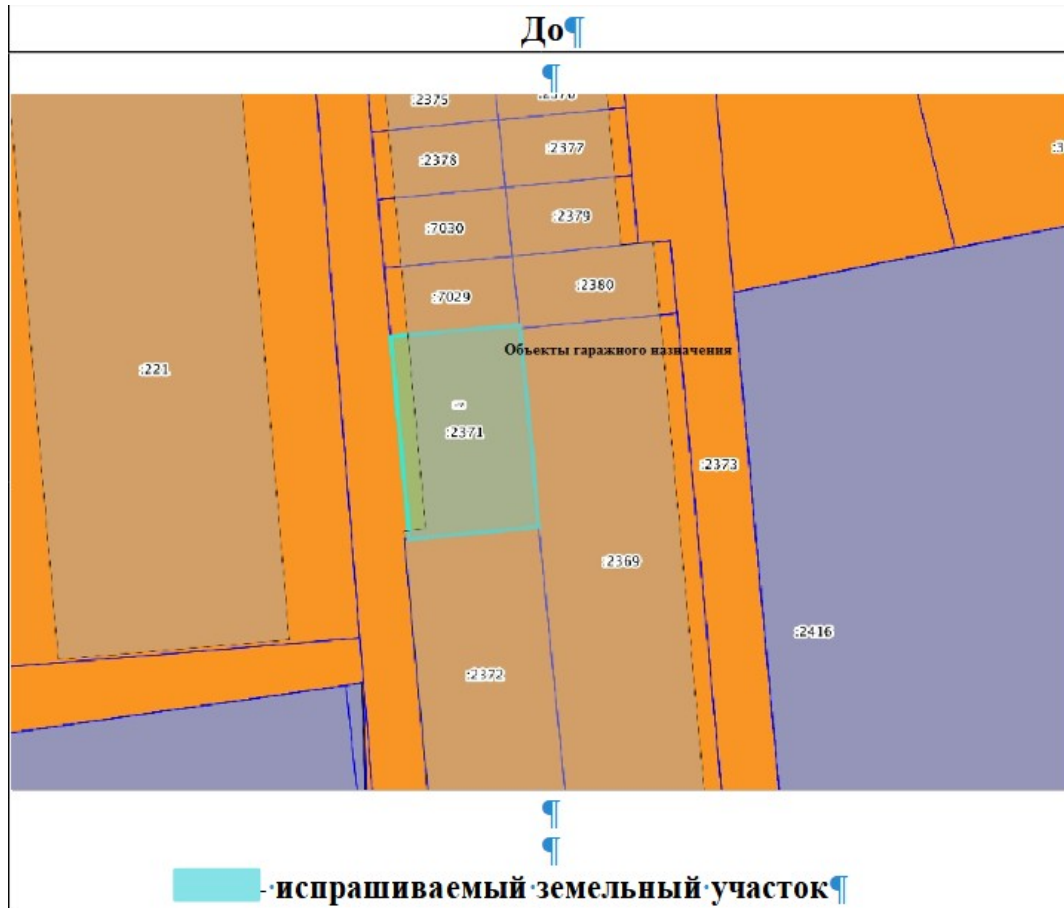

1.7. «Размещение гаражей для собственных нужд» (2.7.2) в отношении земельного участка с кадастровым номером 65:01:0602001:2371, расположенного по адресу: г Южно-Сахалинск, пер Паровозный.