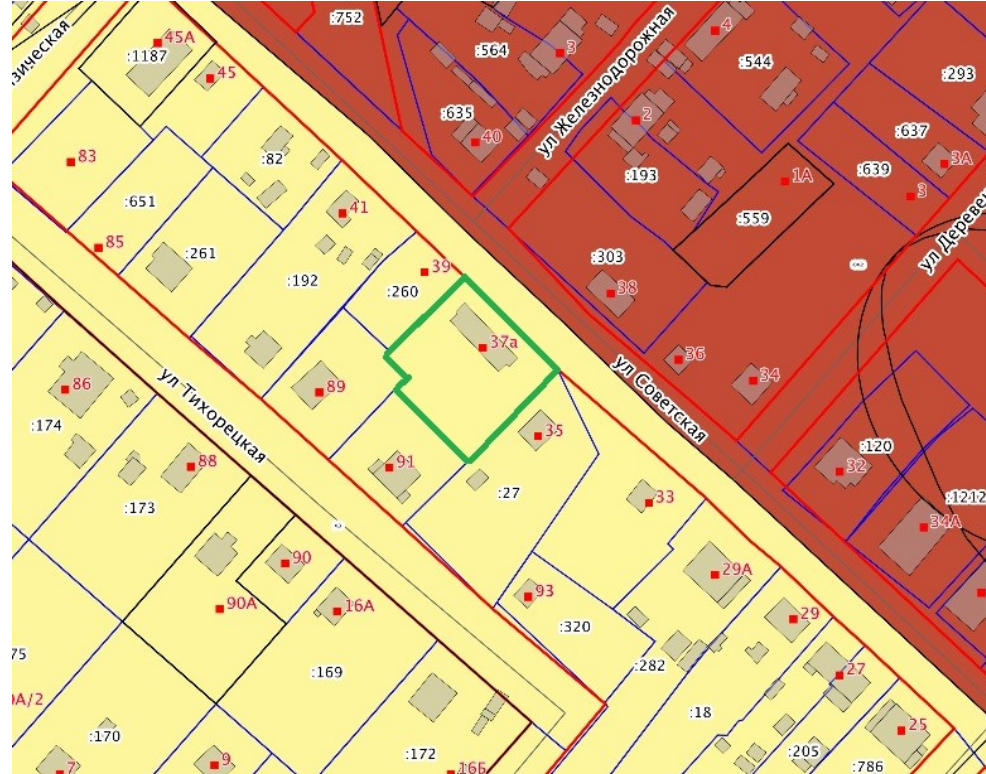

Проекты о предоставлении разрешения на условно разрешенный вид земельного участка или объектов капитального строительства:

1.«Малоэтажная многоквартирная жилая застройка» (код 2.1.1) в отношении земельных участков, расположенных по адресу: г. Южно-Сахалинск, с. Дальнее, ул. Московская д. 5, ул. Московская д. 19.

 - испрашиваемый земельный участок

 - испрашиваемый земельный участок

2. «Малоэтажная многоквартирная жилая застройка» (код 2.1.1) в отношении земельных участков, расположенных по адресу: г. Южно-Сахалинск, с. Дальнее, ул. Ударная д. 37, ул. Школьная д. 10.

До

 - испрашиваемый земельный участок

После

 - испрашиваемый земельный участок

3. «Малоэтажная многоквартирная жилая застройка» (код 2.1.1) в отношении земельных участков, расположенных по адресу: г. Южно-Сахалинск, с. Дальнее,

До

После

 - испрашиваемый земельный участок

 - испрашиваемый земельный участок