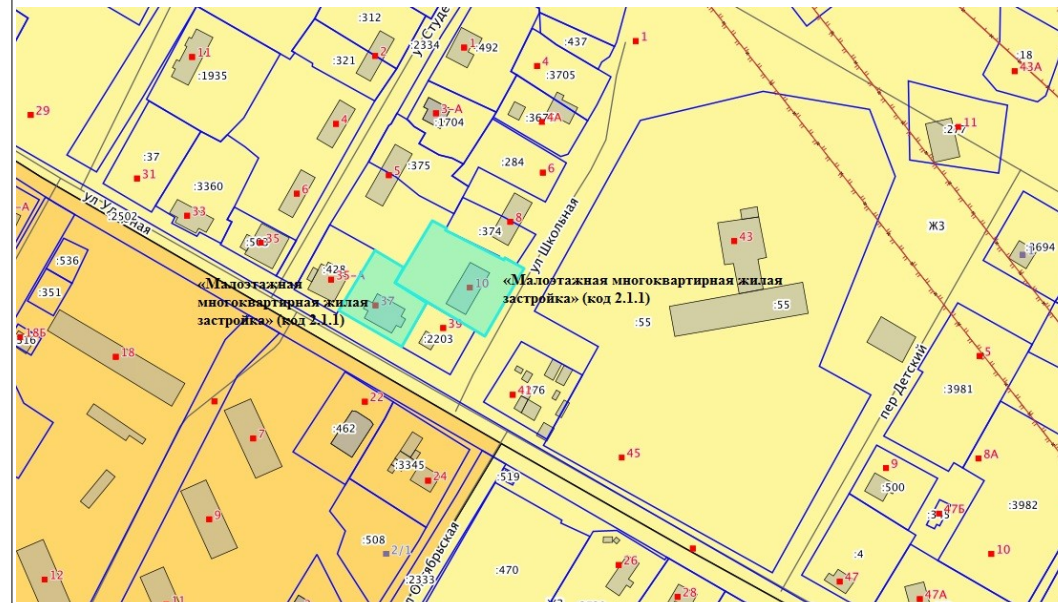

Проекты о предоставлении разрешения на условно разрешенный вид земельного участка или объектов капитального строительства:

1.«Малоэтажная многоквартирная жилая застройка» (код 2.1.1) в отношении земельных участков, расположенных по адресу: г. Южно-Сахалинск, с. Дальнее, ул. Московская д. 5, ул. Московская д. 19.

 - испрашиваемый земельный участок

 - испрашиваемый земельный участок

2. «Малоэтажная многоквартирная жилая застройка» (код 2.1.1) в отношении земельных участков, расположенных по адресу: г. Южно-Сахалинск, с. Дальнее, ул. Ударная д. 37, ул. Школьная д. 10.

До

 - испрашиваемый земельный участок

После

 - испрашиваемый земельный участок

3. «Малоэтажная многоквартирная жилая застройка» (код 2.1.1) в отношении земельных участков, расположенных по адресу: г. Южно-Сахалинск, с. Дальнее,