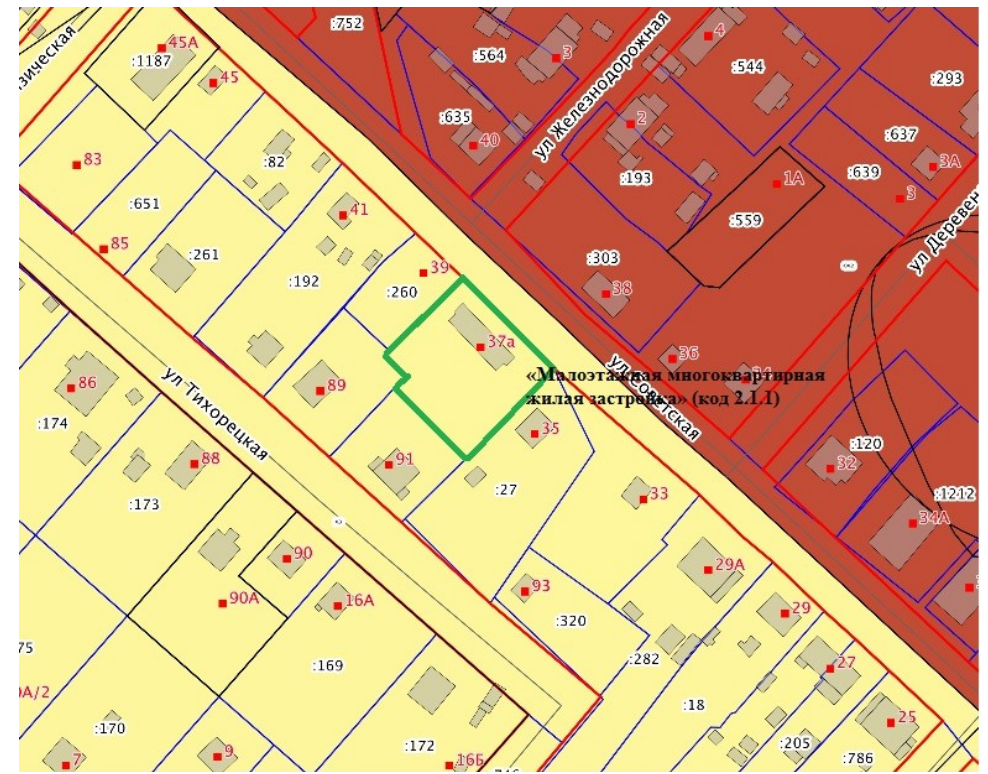

Проекты о предоставлении разрешения на условно разрешенный вид земельного участка или объектов капитального строительства:

1.«Малоэтажная многоквартирная жилая застройка» (код 2.1.1) в отношении земельных участков, расположенных по адресу: г. Южно-Сахалинск, с. Дальнее, ул. Московская д. 5, ул. Московская д. 19.

 - испрашиваемый земельный участок

 - испрашиваемый земельный участок

2. «Малоэтажная многоквартирная жилая застройка» (код 2.1.1) в отношении земельных участков, расположенных по адресу: г. Южно-Сахалинск, с. Дальнее, ул. Ударная д. 37, ул. Школьная д. 10.

До

 - испрашиваемый земельный участок

После

 - испрашиваемый земельный участок

3. «Малоэтажная многоквартирная жилая застройка» (код 2.1.1) в отношении земельных участков, расположенных по адресу: г. Южно-Сахалинск, с. Дальнее,

До

После

 - испрашиваемый земельный участок

 - испрашиваемый земельный участок