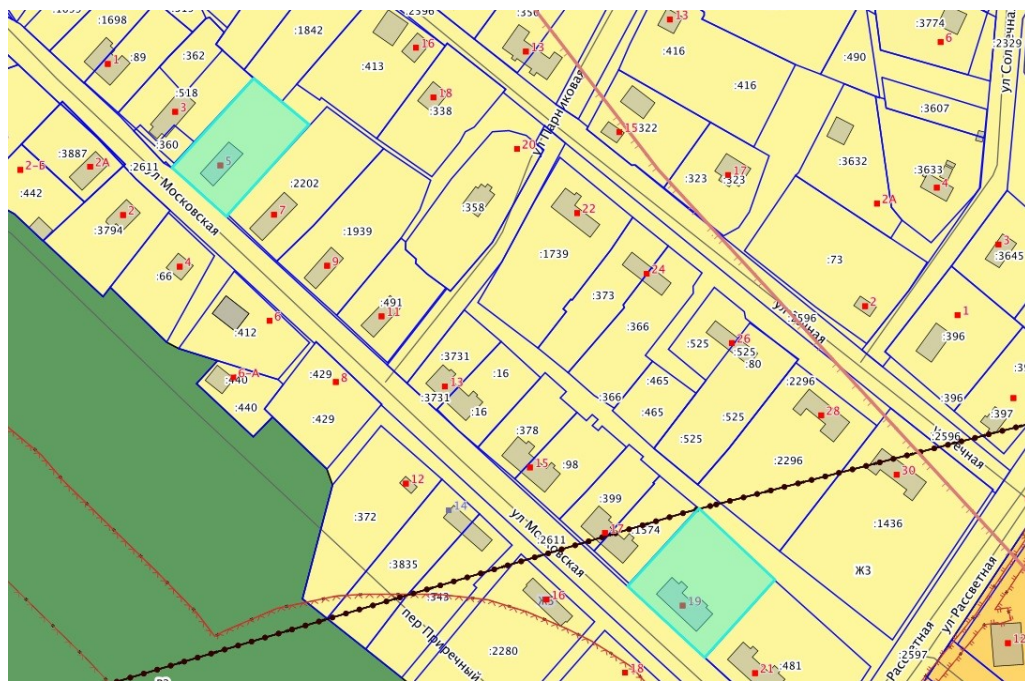

Проекты о предоставлении разрешения на условно разрешенный вид земельного участка или объектов капитального строительства:

1.«Малоэтажная многоквартирная жилая застройка» (код 2.1.1) в отношении земельных участков, расположенных по адресу: г. Южно-Сахалинск, с. Дальнее, ул. Московская д. 5, ул. Московская д. 19.

 - испрашиваемый земельный участок

 - испрашиваемый земельный участок

2. «Малоэтажная многоквартирная жилая застройка» (код 2.1.1) в отношении земельных участков, расположенных по адресу: г. Южно-Сахалинск, с. Дальнее, ул. Ударная д. 37, ул. Школьная д. 10.

До

 - испрашиваемый земельный участок

После

 - испрашиваемый земельный участок

3. «Малоэтажная многоквартирная жилая застройка» (код 2.1.1) в отношении земельных участков, расположенных по адресу: г. Южно-Сахалинск, с. Дальнее,