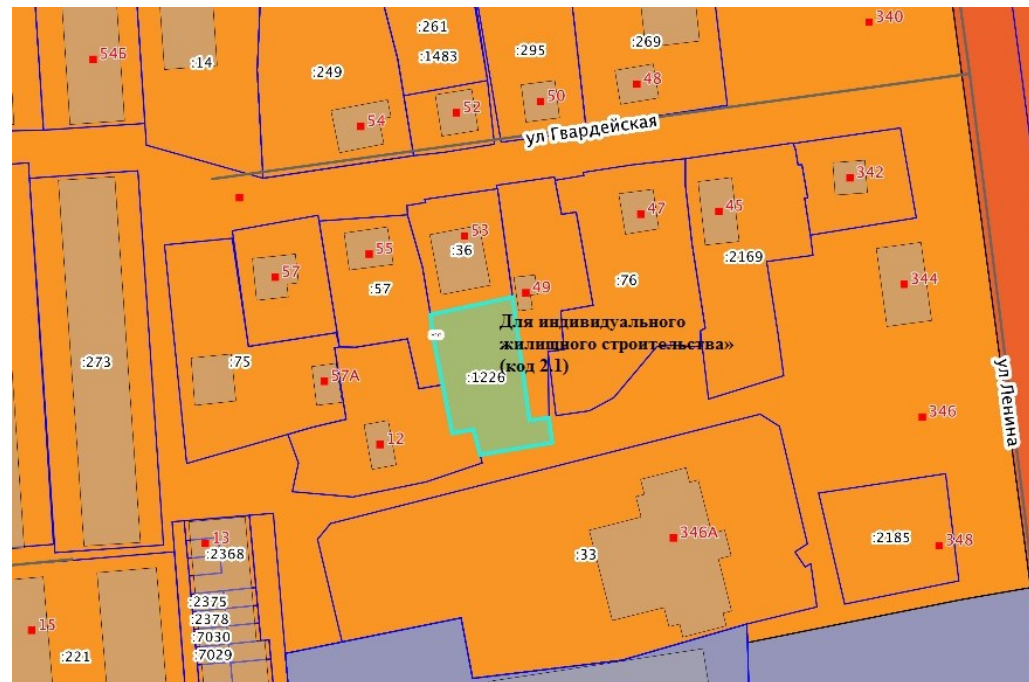

**«Для индивидуального жилищного строительства» (код 2.1) в отношении земельного участка с кадастровым номером 65:01:0602001:1226, расположенного по адресу: г. Южно-Сахалинск, южнее дома № 53 по ул. Гвардейская.**

 - испрашиваемый земельный участок

 - испрашиваемый земельный участок