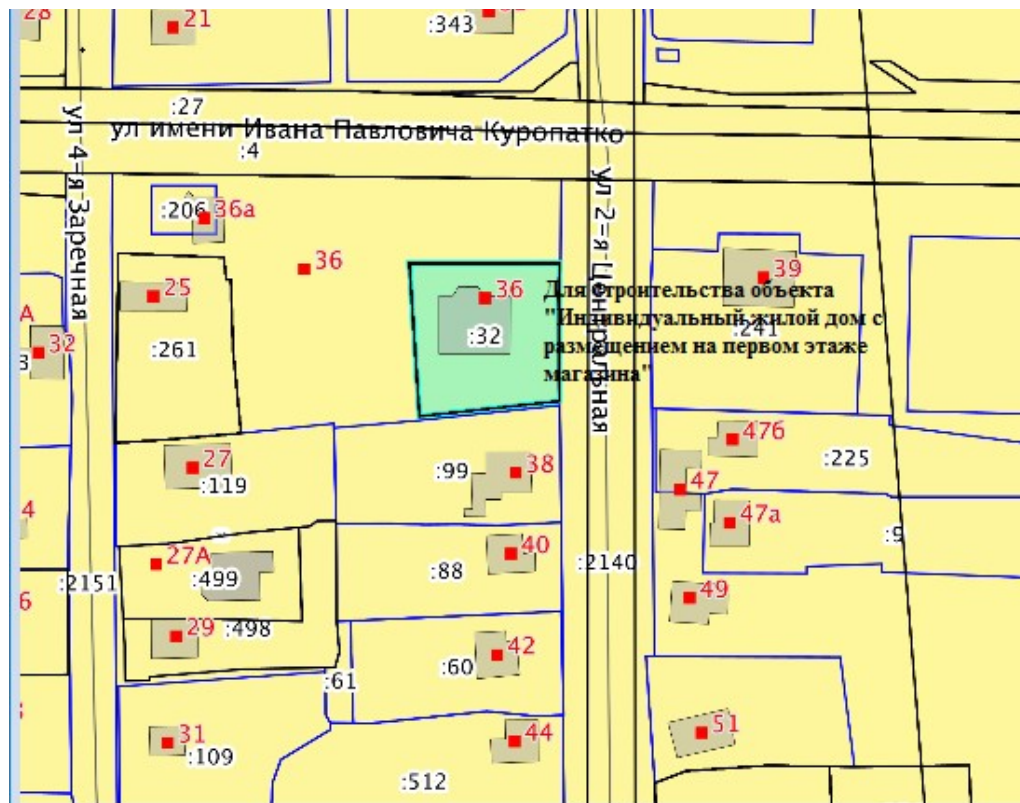

1. «Магазины» (код 4.4) в отношении земельного участка или объектов капитального строительства с кадастровым номером 65:01:0405004:32, расположенного по адресу: город Южно-Сахалинск, улица 2-я Центральная, 36 д. 89

До

После

 - испрашиваемый земельный участок

 - испрашиваемый земельный участок

2. «Для индивидуального жилищного строительства» (код 2.1) в отношении земельного участка или объектов капитального строительства с кадастровым номером 65:02:000015:774, расположенного по адресу: городской округ "Город Южно-Сахалинск", с Ключи, ул Железнодорожная, 23.

До

После

 - испрашиваемый земельный участок

 - испрашиваемый земельный участок

3. «Общественное питание» (код 4.6) в отношении земельного участка или объектов капитального строительства с кадастровым номером 65:01:0901011:928, расположенного по адресу: г. Южно-Сахалинск, ул. Советская.