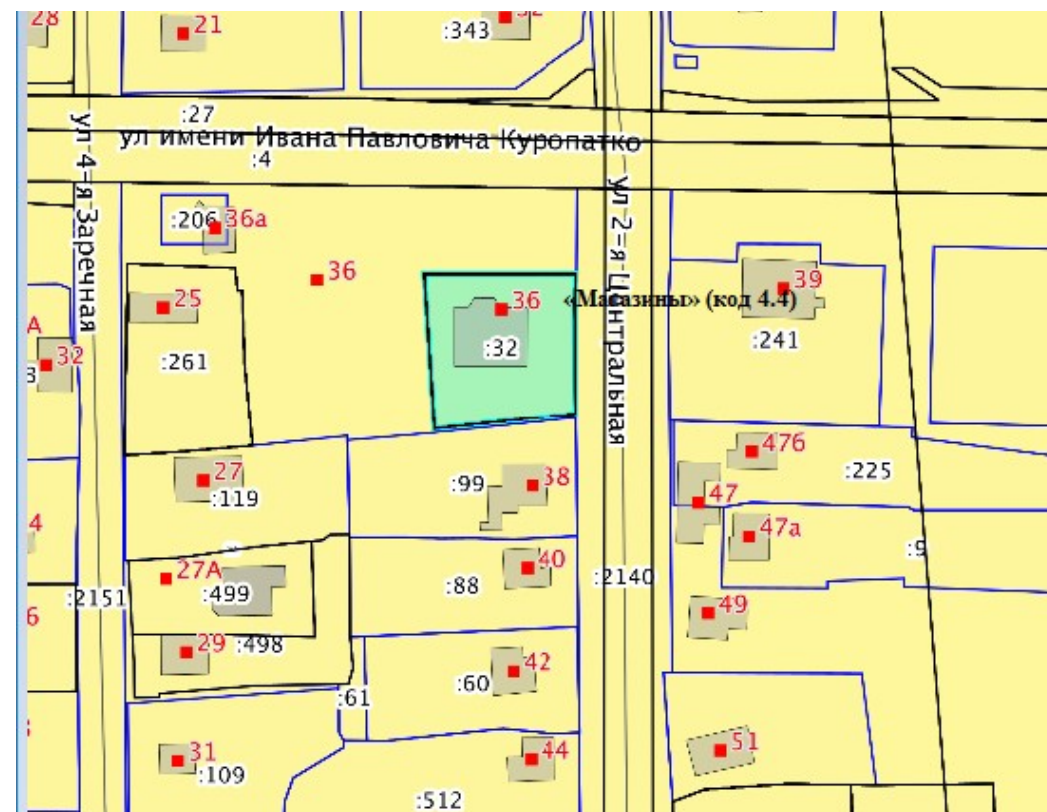

1. «Магазины» (код 4.4) в отношении земельного участка или объектов капитального строительства с кадастровым номером 65:01:0405004:32, расположенного по адресу: город Южно-Сахалинск, улица 2-я Центральная, 36 д. 89

До

После

 - испрашиваемый земельный участок

 - испрашиваемый земельный участок

2. «Для индивидуального жилищного строительства» (код 2.1) в отношении земельного участка или объектов капитального строительства с кадастровым номером 65:02:000015:774, расположенного по адресу: городской округ "Город Южно-Сахалинск", с Ключи, ул Железнодорожная, 23.

До

После

 - испрашиваемый земельный участок

 - испрашиваемый земельный участок

3. «Общественное питание» (код 4.6) в отношении земельного участка или объектов капитального строительства с кадастровым номером 65:01:0901011:928, расположенного по адресу: г. Южно-Сахалинск, ул. Советская.