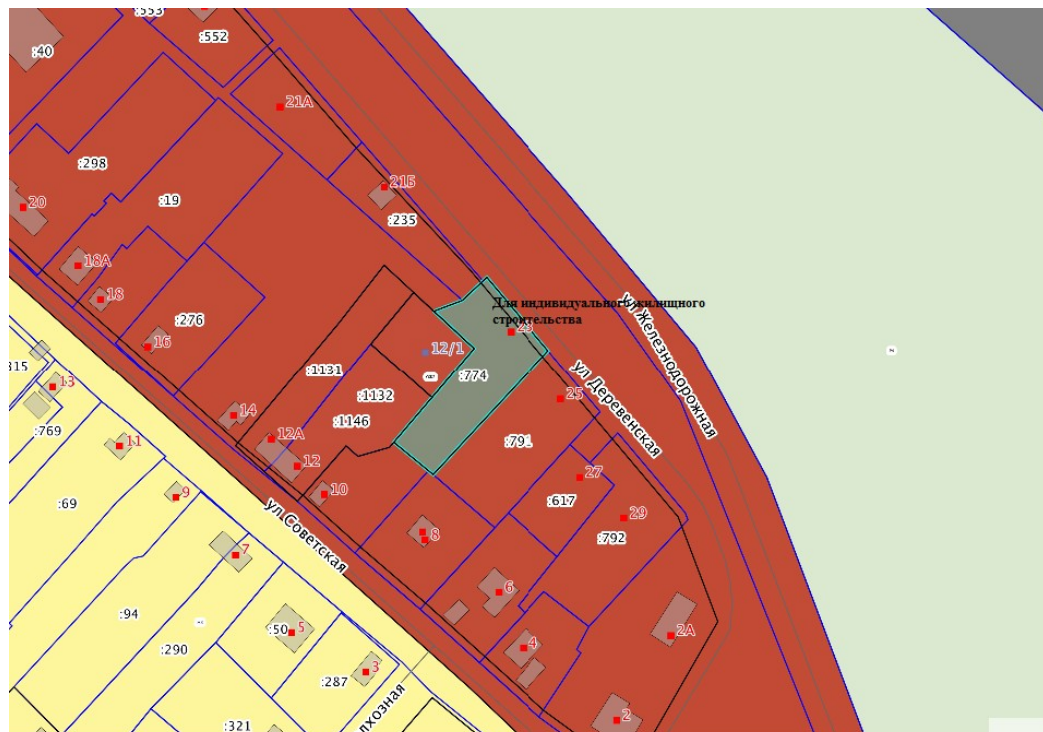

1. «Магазины» (код 4.4) в отношении земельного участка или объектов капитального строительства с кадастровым номером 65:01:0405004:32, расположенного по адресу: город Южно-Сахалинск, улица 2-я Центральная, 36 д. 89

До

После

 - испрашиваемый земельный участок

 - испрашиваемый земельный участок

2. «Для индивидуального жилищного строительства» (код 2.1) в отношении земельного участка или объектов капитального строительства с кадастровым номером 65:02:000015:774, расположенного по адресу: городской округ "Город Южно-Сахалинск", с Ключи, ул Железнодорожная, 23.

До

После

 - испрашиваемый земельный участок

 - испрашиваемый земельный участок

3. «Общественное питание» (код 4.6) в отношении земельного участка или объектов капитального строительства с кадастровым номером 65:01:0901011:928, расположенного по адресу: г. Южно-Сахалинск, ул. Советская.

До

После

 - испрашиваемый земельный участок

 - испрашиваемый земельный участок