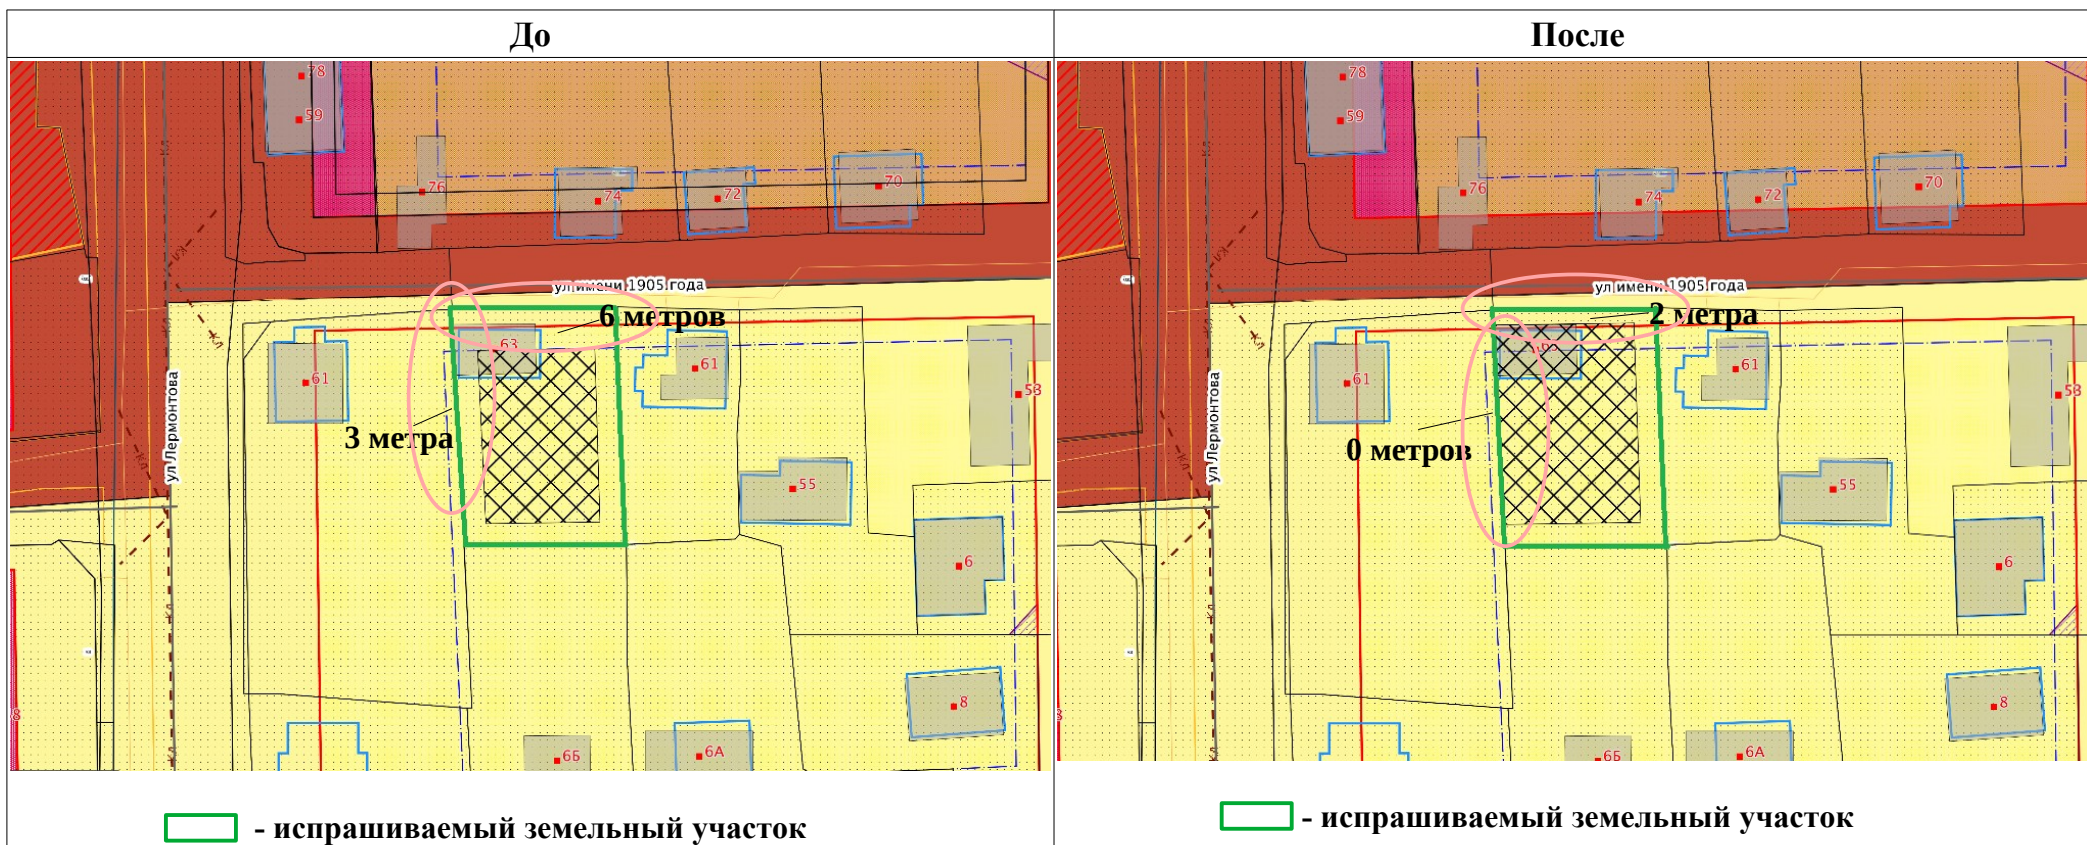

Проект о предоставлении разрешения на отклонение от предельных параметров разрешенного строительства, реконструкции объектов капитального строительства «Земельный участок занятый жилым домом» в отношении земельного участка с кадастровым номером 65:01:0201002:25, расположенного по адресу: г. Южно-Сахалинск, ул. имени 1905 года, д. 63, в части уменьшения минимального отступа от границ земельного участка до объекта капитального строительства с западной стороны до 0 м, с северной стороны с 6 м до 2 м

Проект о предоставлении разрешения на условно разрешенный вид использования «Для индивидуального жилищного строительства» (код 2.1) в отношении земельного участка с кадастровым номером 65:02:0000044:176, расположенного по адресу: г. Южно-Сахалинск, с. Дальнее, ул. Садовая, д. 20,