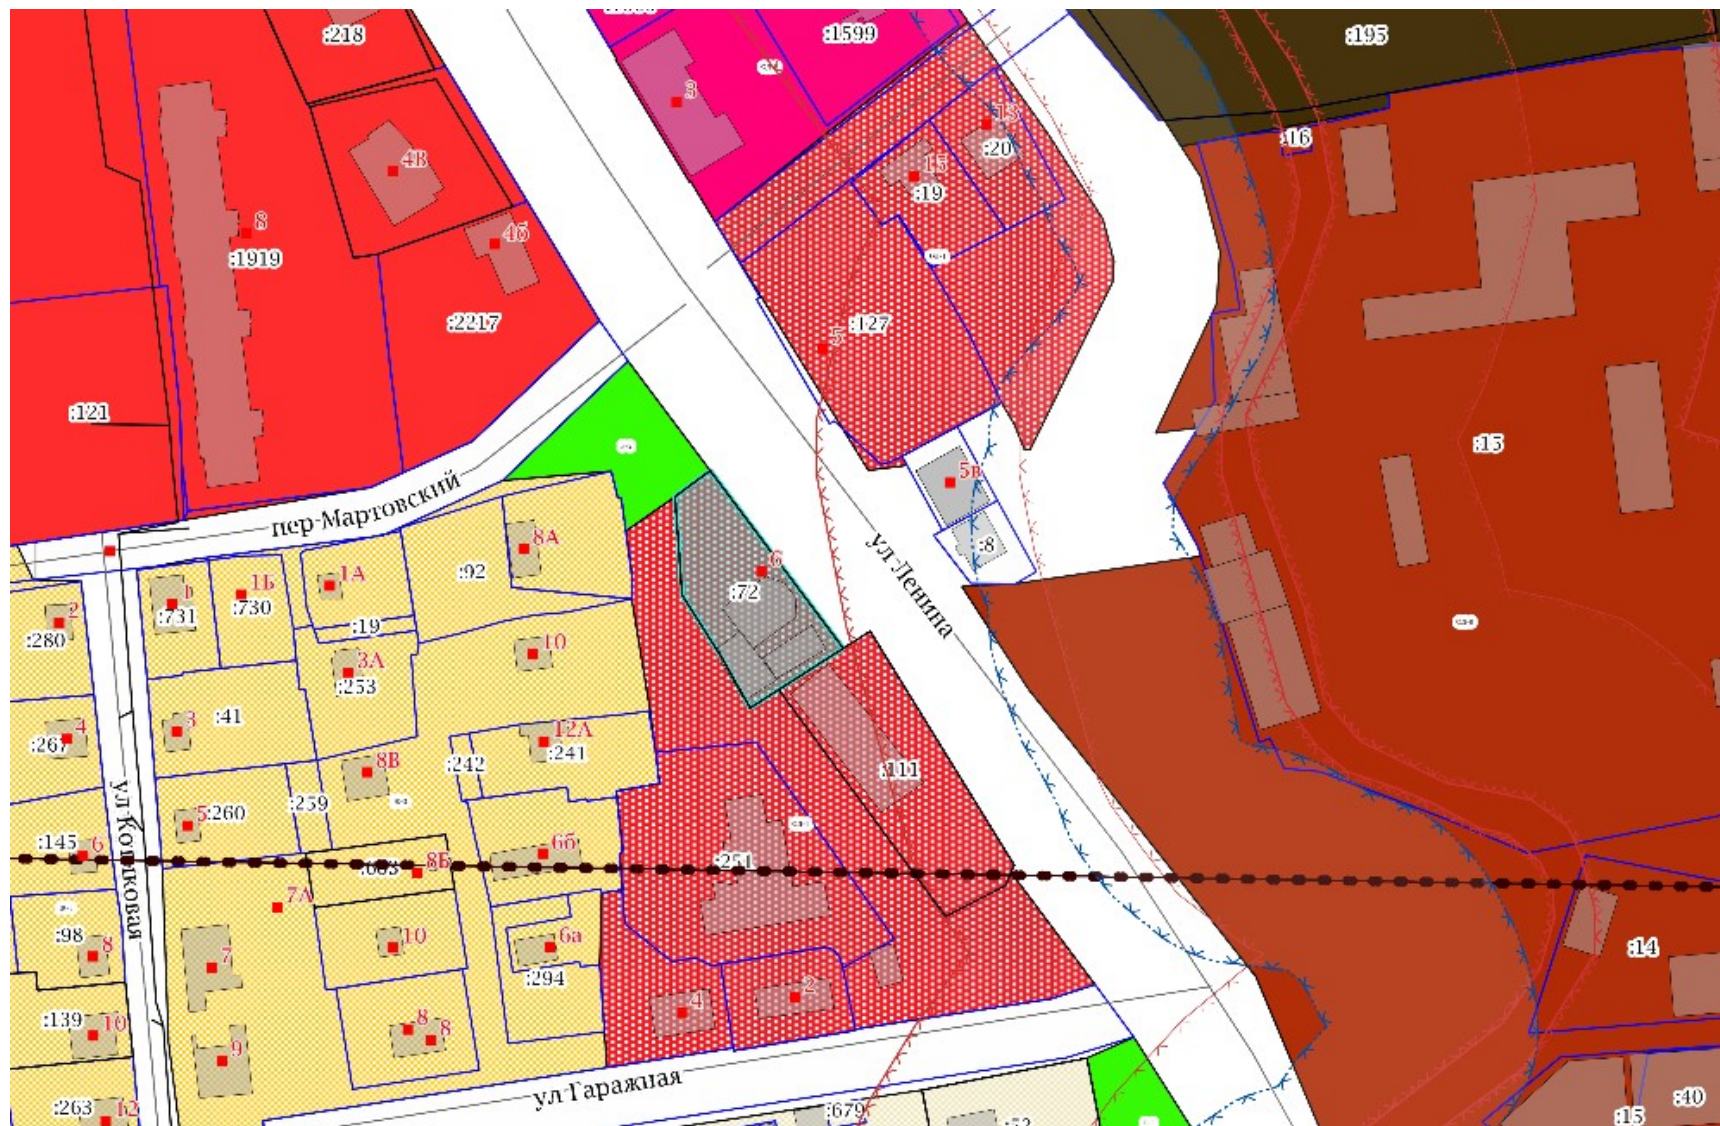

Предоставление разрешения на условно разрешенный вид использования «Магазины» (код 4.4.), в отношении земельного участка с кадастровым номером 65:01:0307003:72, расположенного по адресу: г Южно-Сахалинск, ул Ленина, д. 6.

 - испрашиваемый земельный участок