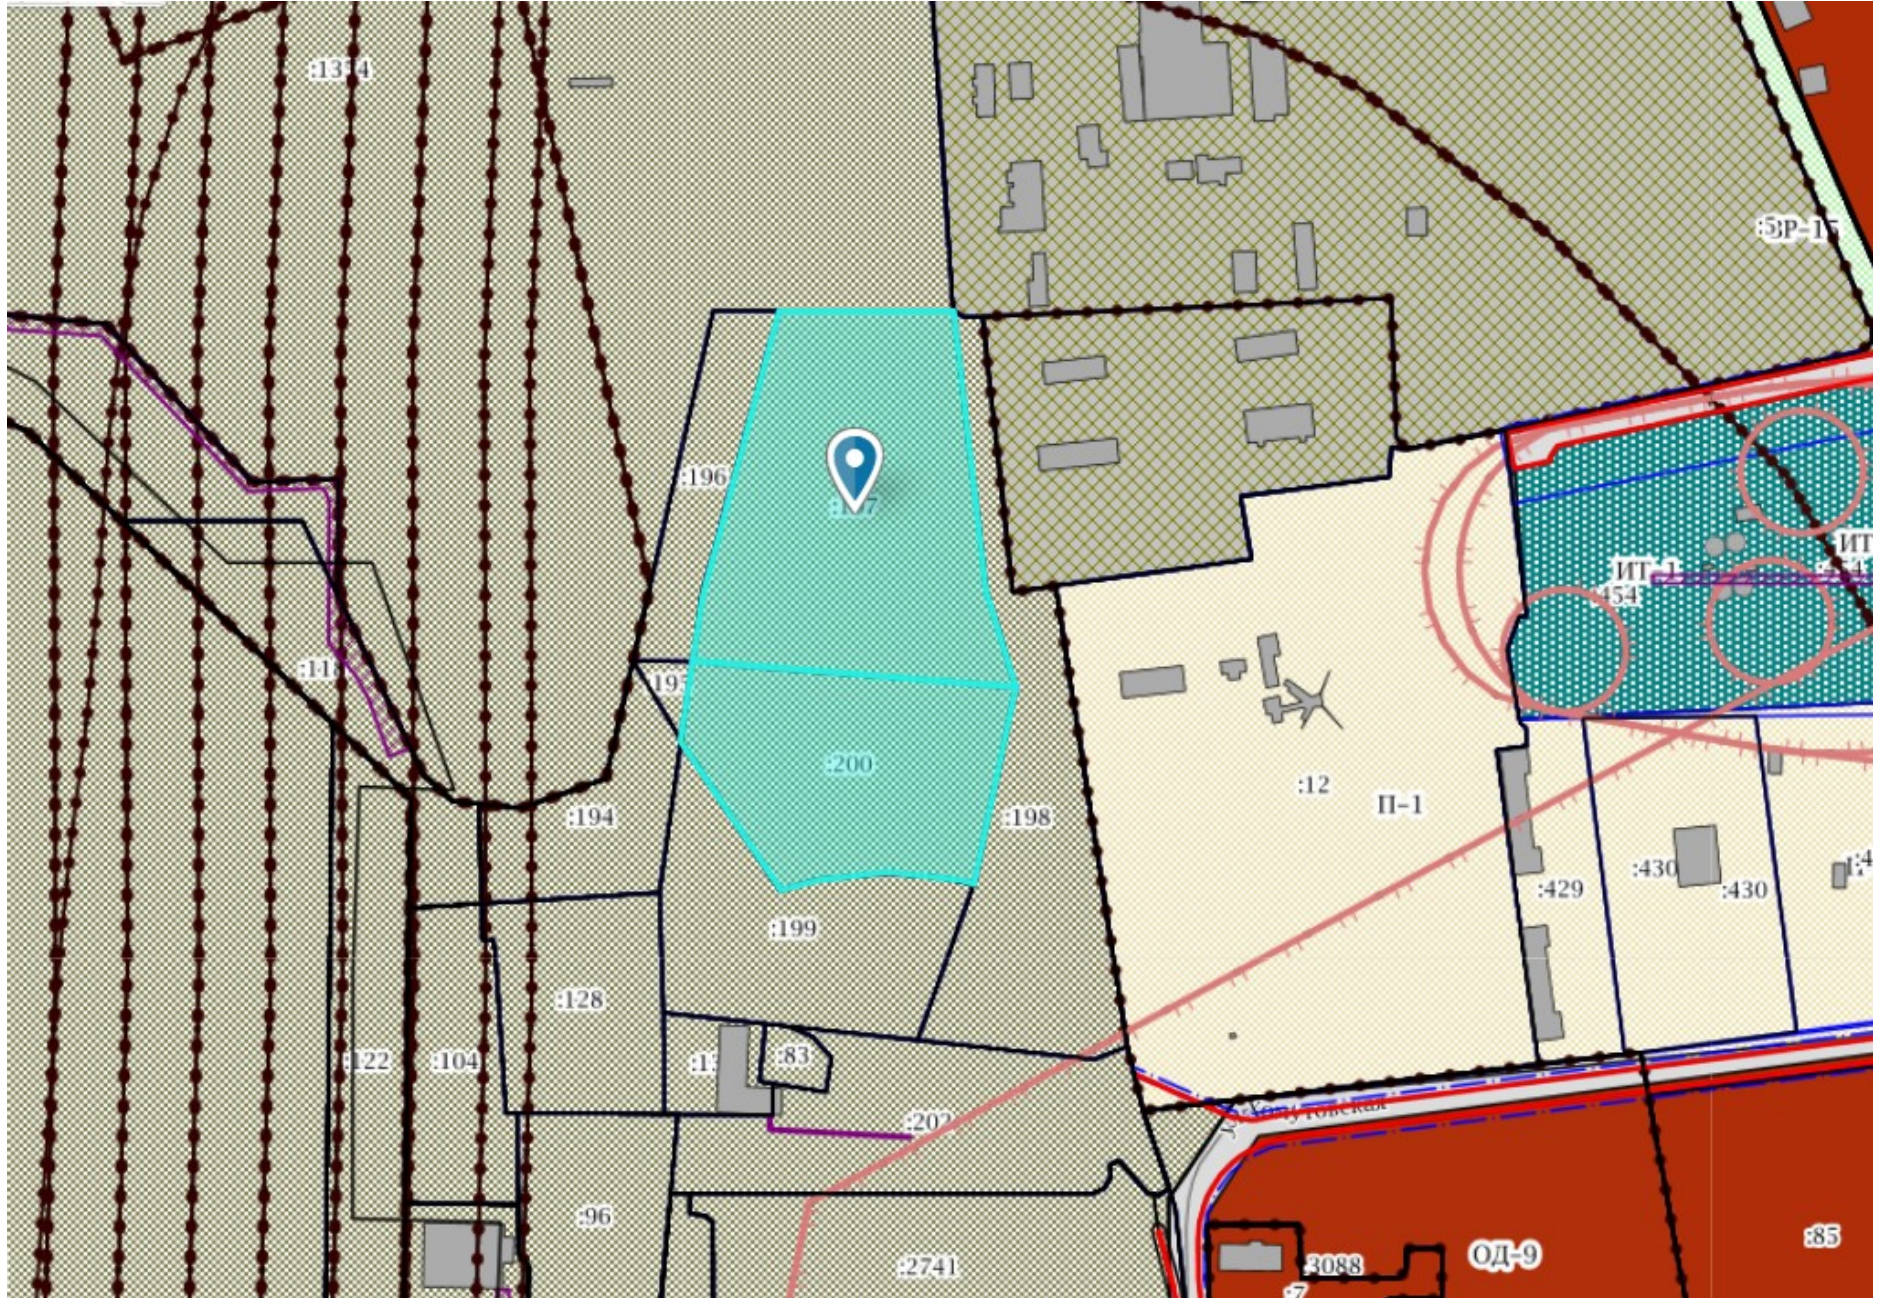

1. Предоставление разрешения на условно разрешенный вид использования земельных участков или объекта капитального строительства «Гостиничное обслуживание» (код 4.7). в отношении земельных участков с кадастровыми номерами 65:01:0405001:197, 65:01:0405001:200, расположенных по адресу: г. Южно-Сахалинск, п/р Хомутова

2. Предоставление разрешения на отклонение от предельных параметров разрешенного строительства, реконструкции объектов капитального строительства «Жилой дом» в отношении земельного участка с кадастровым номером 65:01:0202004:80, расположенного по адресу: ул. Молодежная, д. 35, в части уменьшения расстояние от красной линии с северной стороны земельного участка с 3 метров до 2 метров в створе существующего дома